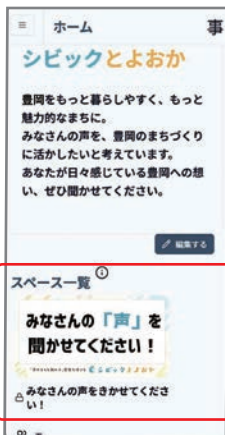

2

「はじめて利用する」をタップ、
アカウント作成画面からLINEで新規登録
またはメールアドレスで新規登録をタップ

LINEで新規登録の場合

タップするとLINEアプリが立ち上がりますので、
注意事項をお読みの上、認証を許可してください。

メールアドレスで新規登録の場合

メールアドレスを入力、規約に同意の上、
認証コードを取得・入力

3

「ハンドルネーム」と
「パスワード」を設定して完了！

※簡易的なアンケート画面が
表示される場合もございます。

※1:二次元コードを読み取れない方は右記のURLをブラウザに入力してください。 URL: <https://toyooka-city.liqlid.jp/>

STEP 2 意見を投稿しよう

1

ホーム画面の「スペース一覧」から
気になるスペースを選択

2

「取組みの流れ」から
意見募集テーマを選ぶ

3