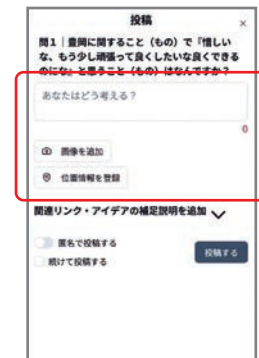

4

アイデアを入力！タグや位置情報
なども入力できます