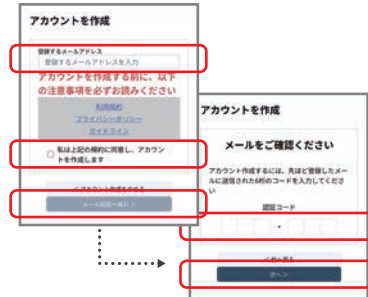

参加方法

パソコン、スマートフォンで二次元コードを読み込んでください。

参加できる人

豊岡市にお住まいの方、通勤／通学されている方

こちらから
アクセス！

STEP 1 まずはアカウントを作成しよう

1

右上のコードを読み取り後※1
赤枠部分の表示をタップする

2

「はじめて利用する」をタップ、
アカウント作成画面からLINEで新規登録
またはメールアドレスで新規登録をタップ

LINEで新規登録の場合

タップするとLINEアプリが立ち上がりますので、
注意事項をお読みの上、認証を許可してください。

メールアドレスで新規登録の場合

メールアドレスを入力、規約に同意の上、
認証コードを取得・入力

3

「ハンドルネーム」と
「パスワード」を設定して完了！

※簡易的なアンケート画面が
表示される場合もございます。

※1:二次元コードを読み取れない方は右記のURLをブラウザに入力してください。 URL: <https://toyooka-city.liqlid.jp/>

STEP 2 意見を投稿しよう

1

ホーム画面の「スペース一覧」から
気になるスペースを選択

2

「取組みの流れ」から
意見募集テーマを選ぶ

3