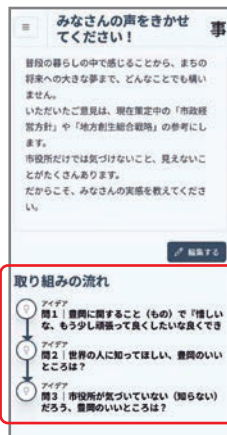

2

「はじめて利用する」をタップ、
アカウント作成画面からLINEで新規登録
またはメールアドレスで新規登録をタップ

LINEで新規登録の場合

タップするとLINEアプリが立ち上がりますので、
注意事項をお読みの上、認証を許可してください。

メールアドレスで新規登録の場合

メールアドレスを入力、規約に同意の上、
認証コードを取得・入力

3

「ハンドルネーム」と
「パスワード」を設定して完了！

※簡易的なアンケート画面が
表示される場合もございます。

※1:二次元コードを読み取れない方は右記のURLをブラウザに入力してください。 URL: <https://toyooka-city.liqlid.jp/>

STEP 2 意見を投稿しよう

1

ホーム画面の「スペース一覧」から
気になるスペースを選択

2

「取組みの流れ」から
意見募集テーマを選ぶ

3