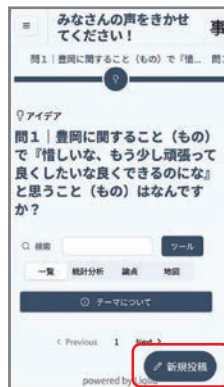

3

画面右下の
「鉛筆マーク」を押す