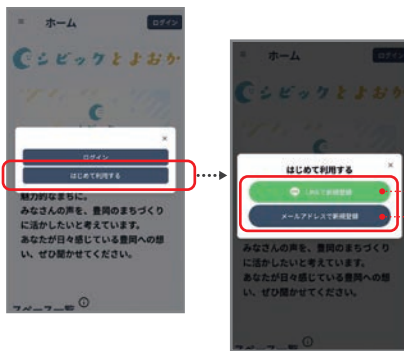

実現不可能でもOK!
みんなの希望やアイデアを聞かせてください!

「ひとり時間にオススメ」や
「みんなで過ごす時間にオススメ」など
タグもつけて教えてください!

豊岡市子ども情報アプリ
「Toyooka iDO(とよおか あいどう)」

【アンケート担当課】豊岡市役所こども未来課
✉ kodomo-mirai@city.toyooka.lg.jp

シビックとよおか で何ができるの？

「シビックとよおか」にアクセスしてください。豊岡市から皆さんへ、質問を掲載しています。そこに、皆さんの意見や考えを書くことで、あなたの想いを伝えてください。

参加方法

パソコン、スマートフォンで二次元コードを読み込んでください。

参加できる人

豊岡市にお住まいの方、通勤／通学されている方

こちらから
アクセス！

STEP 1 まずはアカウントを作成しよう

1

右上のコードを読み取り後※1
赤枠部分の表示をタップする

2

「はじめて利用する」をタップ、
アカウント作成画面からLINEで新規登録
またはメールアドレスで新規登録をタップ

LINEで新規登録の場合

タップするとLINEアプリが立ち上がりますので、
注意事項をお読みの上、認証を許可してください。

メールアドレスで新規登録の場合

メールアドレスを入力、規約に同意の上、
認証コードを取得・入力

3

「ハンドルネーム」と
「パスワード」を設定して完了！