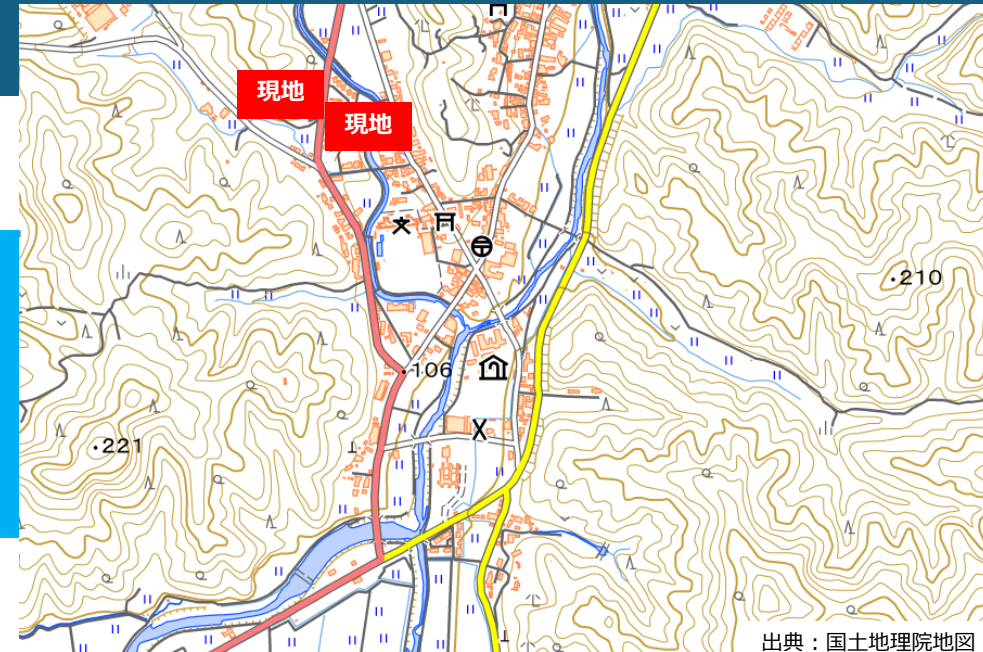

市営如布住宅

- 【物件概要】 ■所在地：豊岡市但東町中山1020番地他
- ■アクセス：全但バス「中山」500m 徒歩7分 ■校区：資母小学校、但東中学校
- ■構造：木造平屋建
- ■間取：2DK,3DK ■建築年：2004,2006年
- ■家賃：15,600円～ ■共益費：2,491円 ■駐車場：スペース有
- ■給湯：プロパンガス 3点給湯設備

月額 **15,600**円～