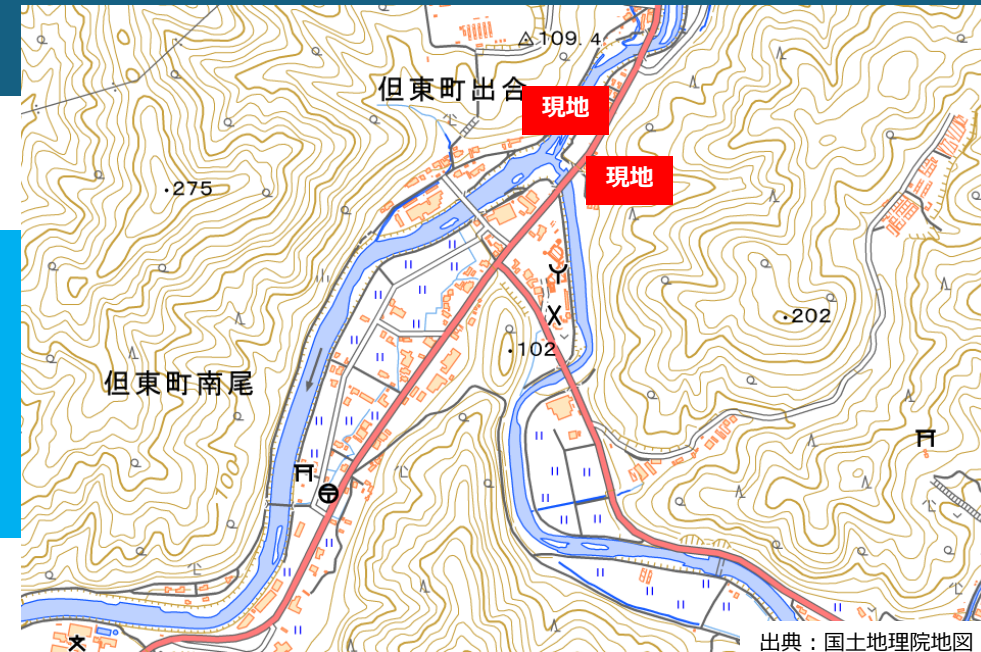

豊岡市建築住宅課

豊岡市中央町2番4号 0796-21-9018

出典：国土地理院地図