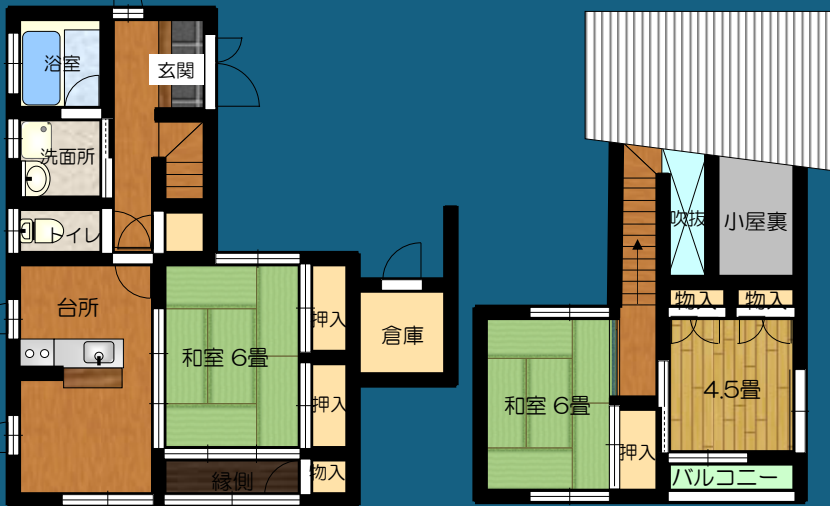

## 市宮矢根住宅

- 【物件概要】 ■所在地：豊岡市但東町矢根1248番地の2
- アクセス：全但バス「矢根」500m 徒歩7分 ■校区：合橋小学校、但東中学校
- 構造：鉄筋コンクリート造4階建
- 間取：3DK ■建築年：1990年
- 家賃：19,000円～ ■共益費：500円 ■駐車場：スペース有
- エレベーター：無 ■給湯：プロパンガス

月額 **19,000**円～

豊岡市建築住宅課

豊岡市中央町2番4号 0796-21-9018

# 但東地域 (合橋校区)

1階

2階

※間取はお部屋によって変わります

◎2DKで1.35万円から  
◎対面キッチン