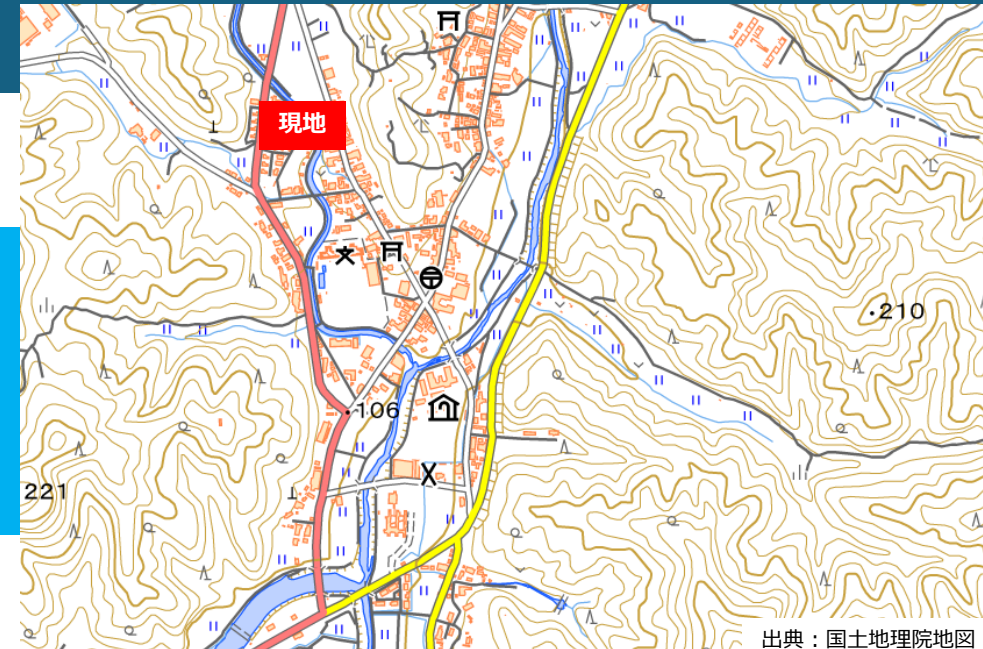

市宮中山向町住宅

- 【物件概要】 ■所在地：豊岡市但東町中山1031番地の3
- ■アクセス：全但バス「中山」550m 徒歩7分 ■校区：資母小学校、但東中学校
- ■構造：木造平屋建
- ■間取：3DK ■建築年：1999年
- ■家賃：20,100円～ ■共益費：2,491円 ■駐車場：スペース有
- ■給湯：プロパンガス 3点給湯設備

月額 **20,100**円～