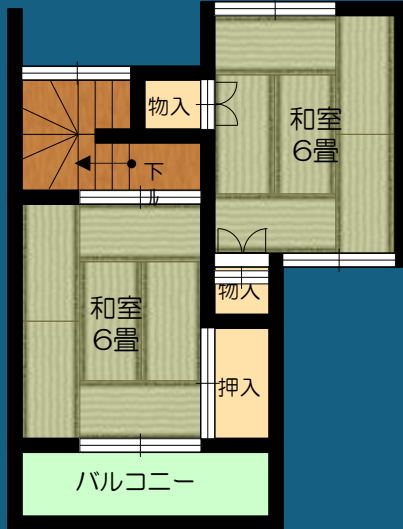

但東地域 (資母校区)

1階

2階

- ◎ 小学校まで徒歩10分
- ◎ 最寄りバス停まで徒歩すぐ

市宮畑山住宅

- 【物件概要】 ■ 所在地：豊岡市但東町畑山1010番地
- アクセス：全但バス「モンゴル博物館前」300m 徒歩4分
- 校区：資母小学校、但東中学校 ■ 構造：木造2階建
- 間取：3DK ■ 建築年：1987,1988年
- 家賃：16,400円～ ■ 共益費：2,491円 ■ 駐車場：スペース有
- 給湯：プロパンガス 壁掛給湯器

月額 **16,400**円～

豊岡市建築住宅課

豊岡市中央町2番4号 0796-21-9018

出典：国土地理院地図