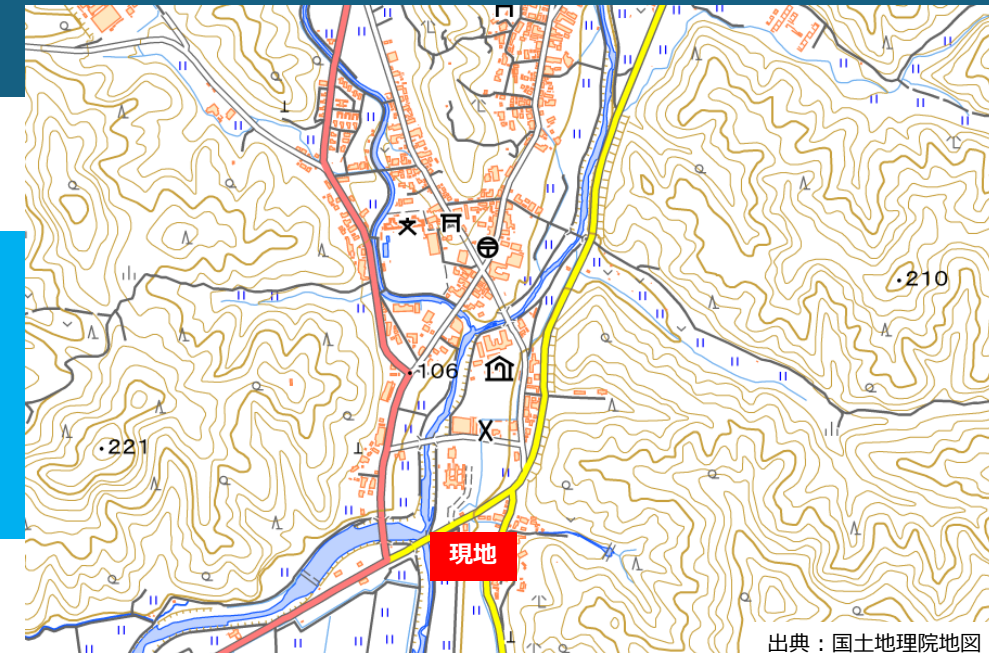

市宮畑山住宅

- 【物件概要】 ■ 所在地：豊岡市但東町畑山1010番地
- アクセス：全但バス「モンゴル博物館前」300m 徒歩4分
- 校区：資母小学校、但東中学校 ■ 構造：木造2階建
- 間取：3DK ■ 建築年：1987,1988年
- 家賃：16,400円～ ■ 共益費：2,491円 ■ 駐車場：スペース有
- 給湯：プロパンガス 壁掛給湯器

月額 **16,400**円～