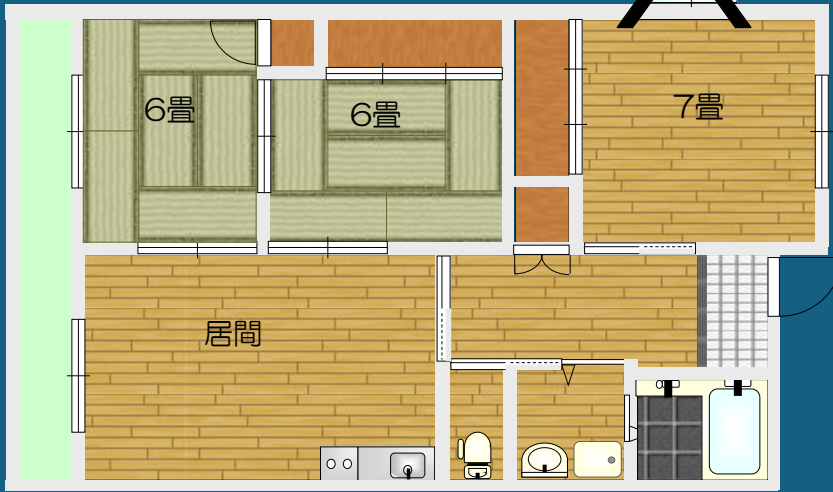

出石地域 (福住校区)

※間取はお部屋によって変わります