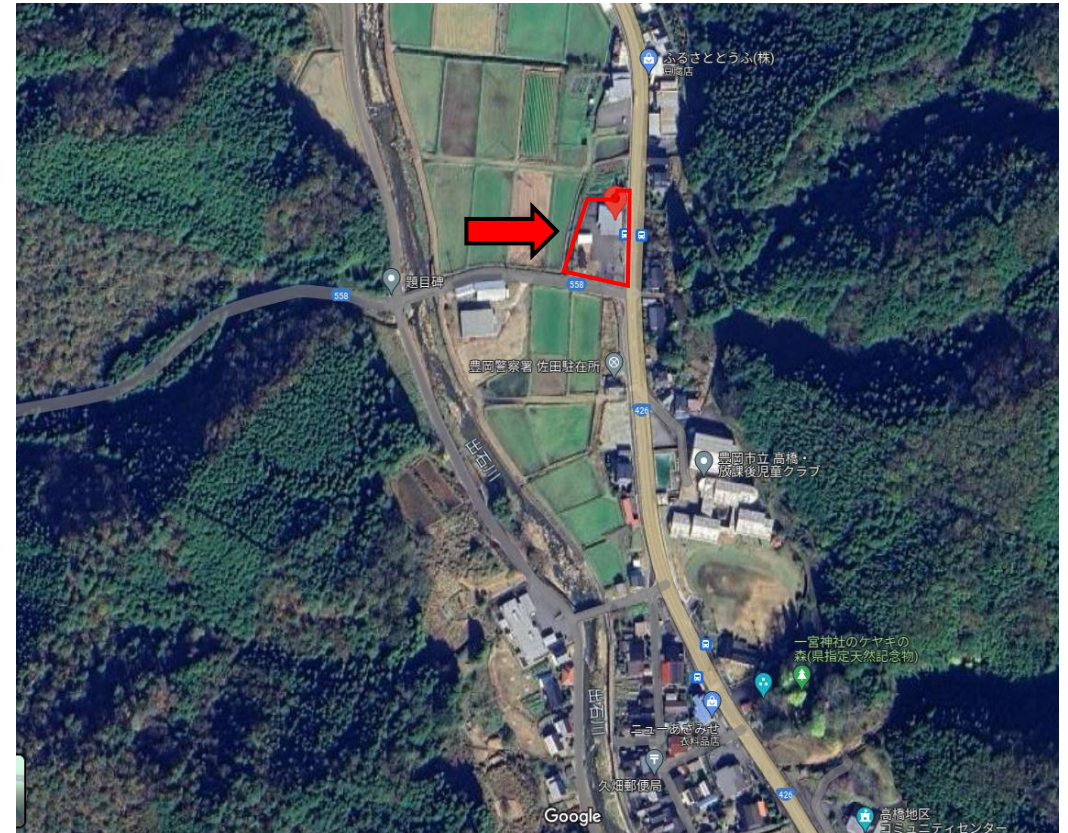

# 資料1 建物位置図

## 旧豊岡市立但東農産物加工施設 位置図

住所：豊岡市但東町佐田526番地