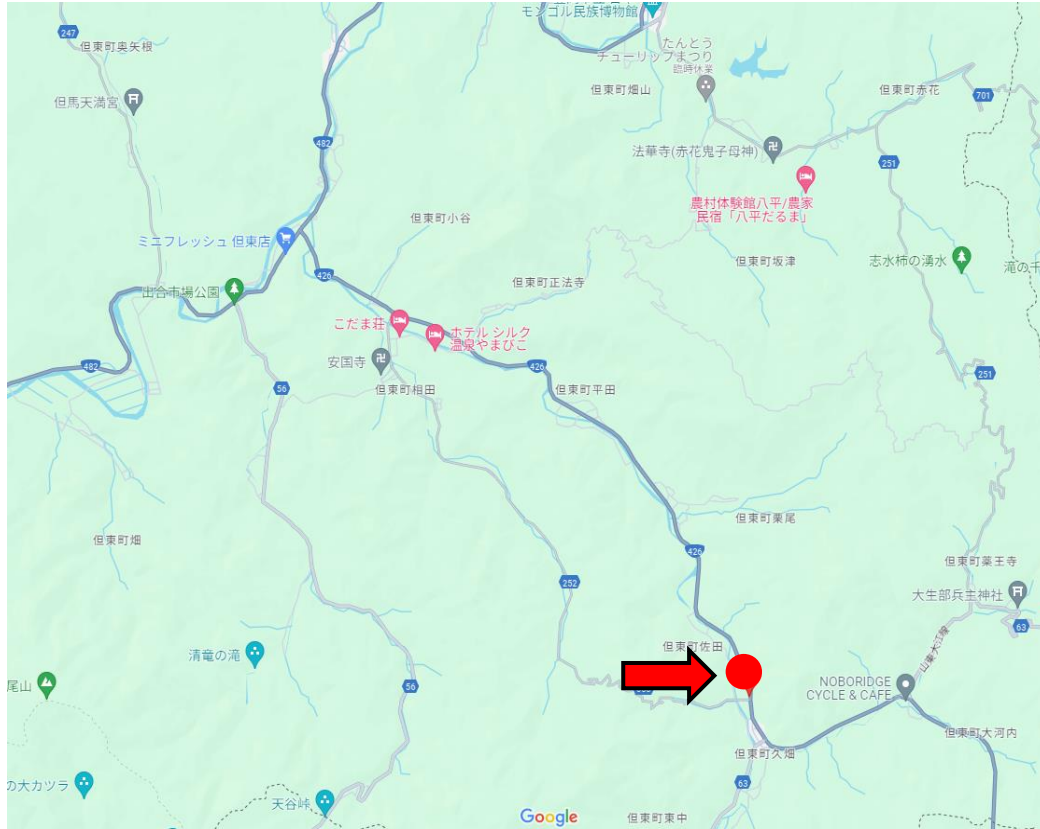

# 資料1 建物位置図

## 旧豊岡市立但東農産物加工施設 位置図

住所：豊岡市但東町佐田526番地