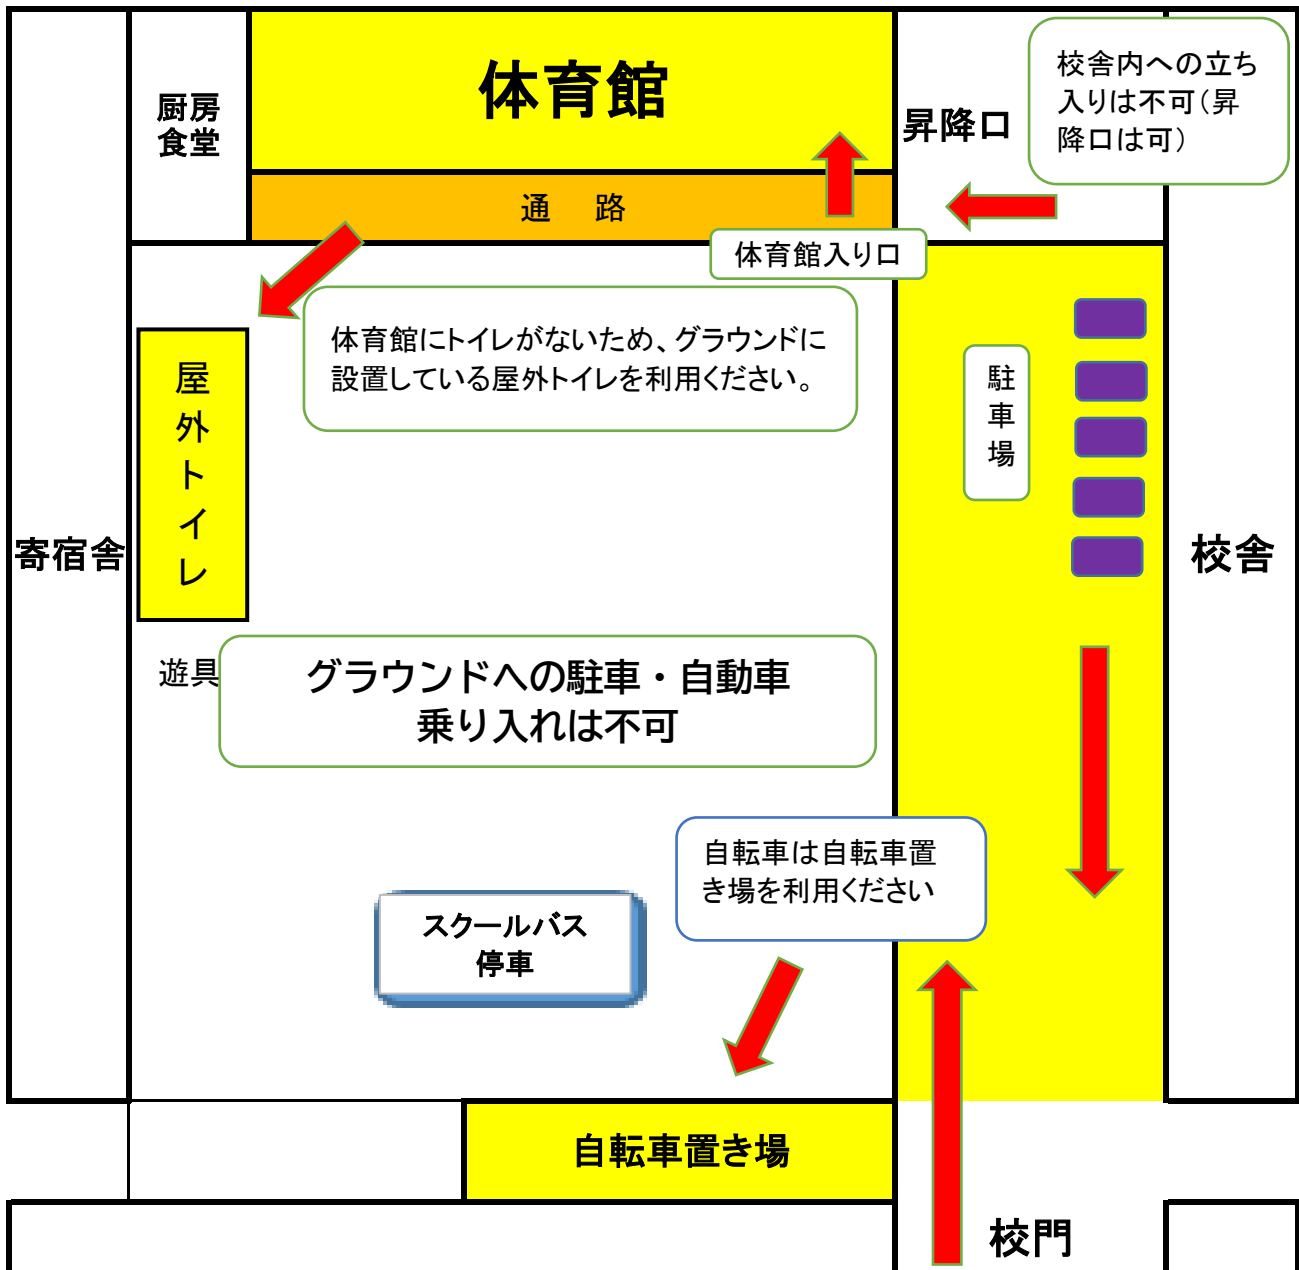

豊岡聴覚特別支援学校(解放区域(黄色塗つぶし部分)等)

※県立豊岡高等学校敷地への立ち入りは不可

兵庫県立豊岡聴覚特別支援学校