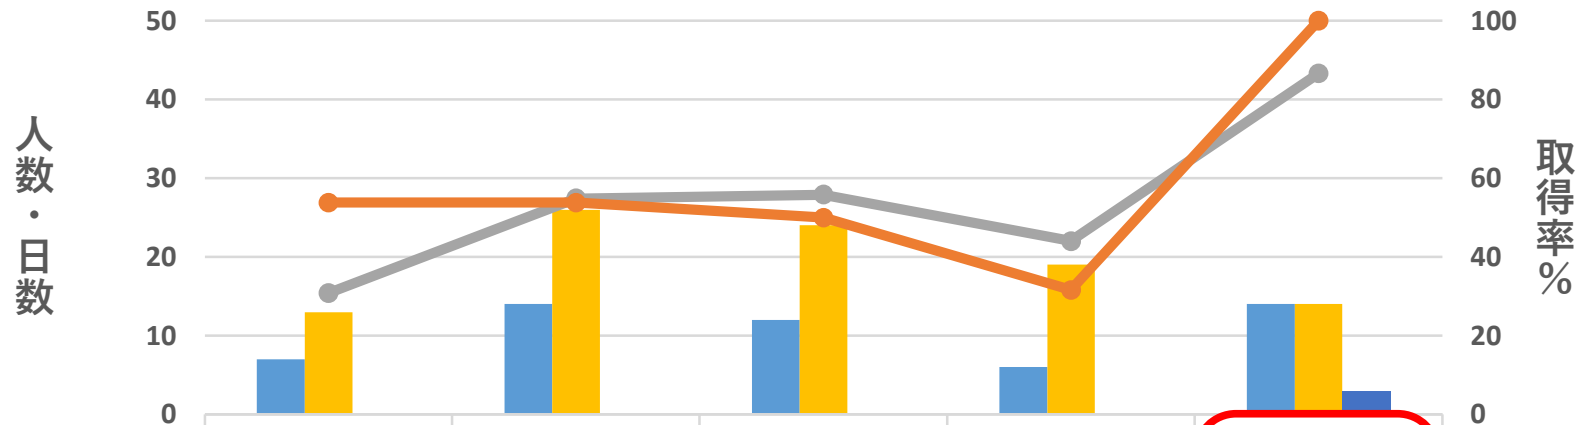

2024/2/1現在

	2019	2020	2021	2022	2023
■ 取得人数 (人)	7	14	12	6	14
■ 対象者 (人)	13	26	24	19	14
■ 複数回取得者	0	0	0	0	3
● 平均取得日数(日)	15.4	27.4	27.9	22	43.3
● 取得率(%)	53.8	53.8	50.0	31.6	100