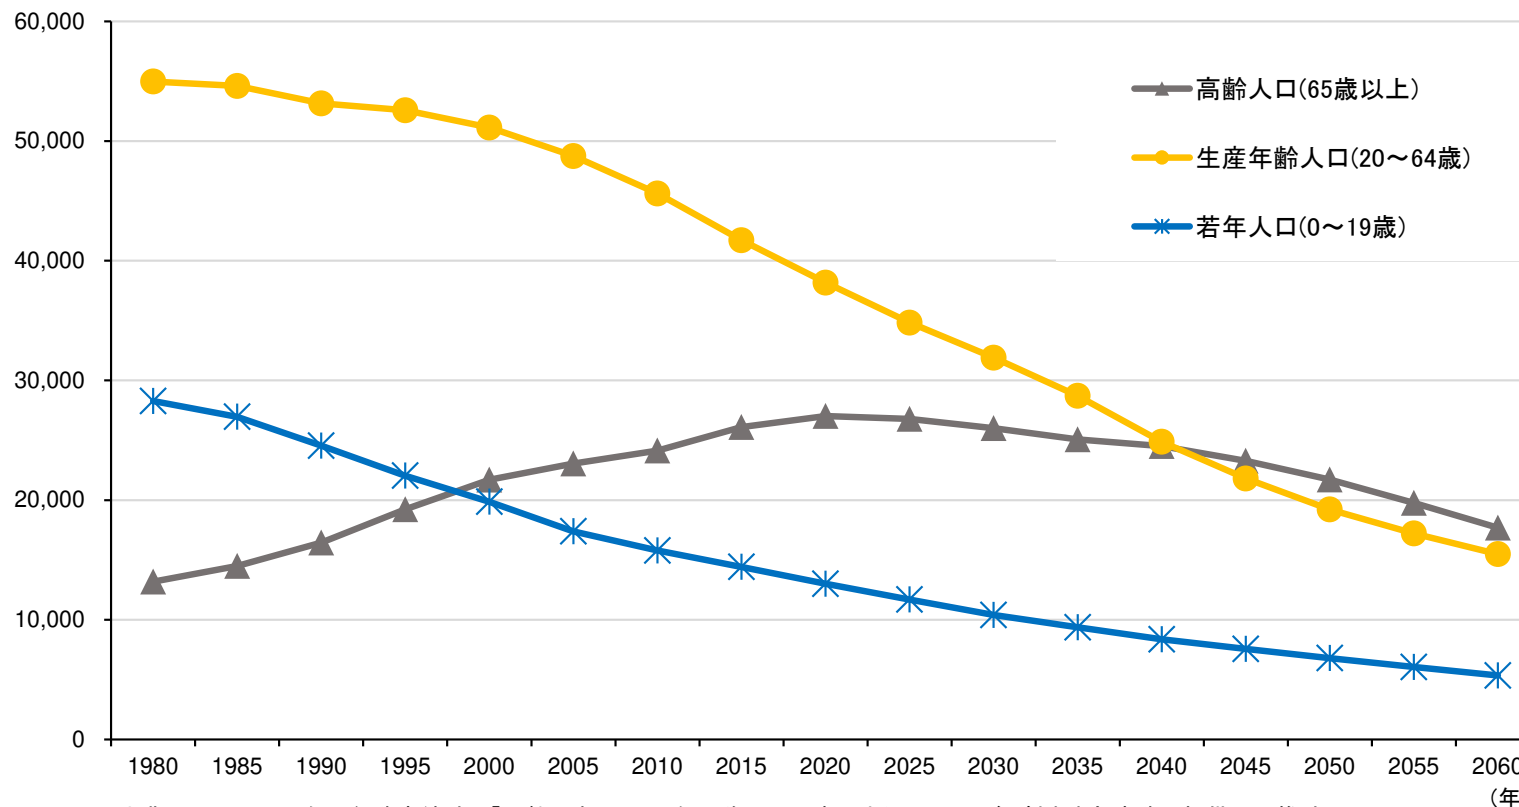

# 豊岡市の年齢別人口の推移と将来推計

資料7-5

(出典) 1980~2015年は総務省統計局「国勢調査」、2015年以降は内閣官房まち・ひと・しごと創生本部事務局提供人口推計ワークシート(CD-ROM)により作成した本市基準推計(2019)

出典:豊岡市人口ビジョン(2015国勢調査反映版)2020年2月