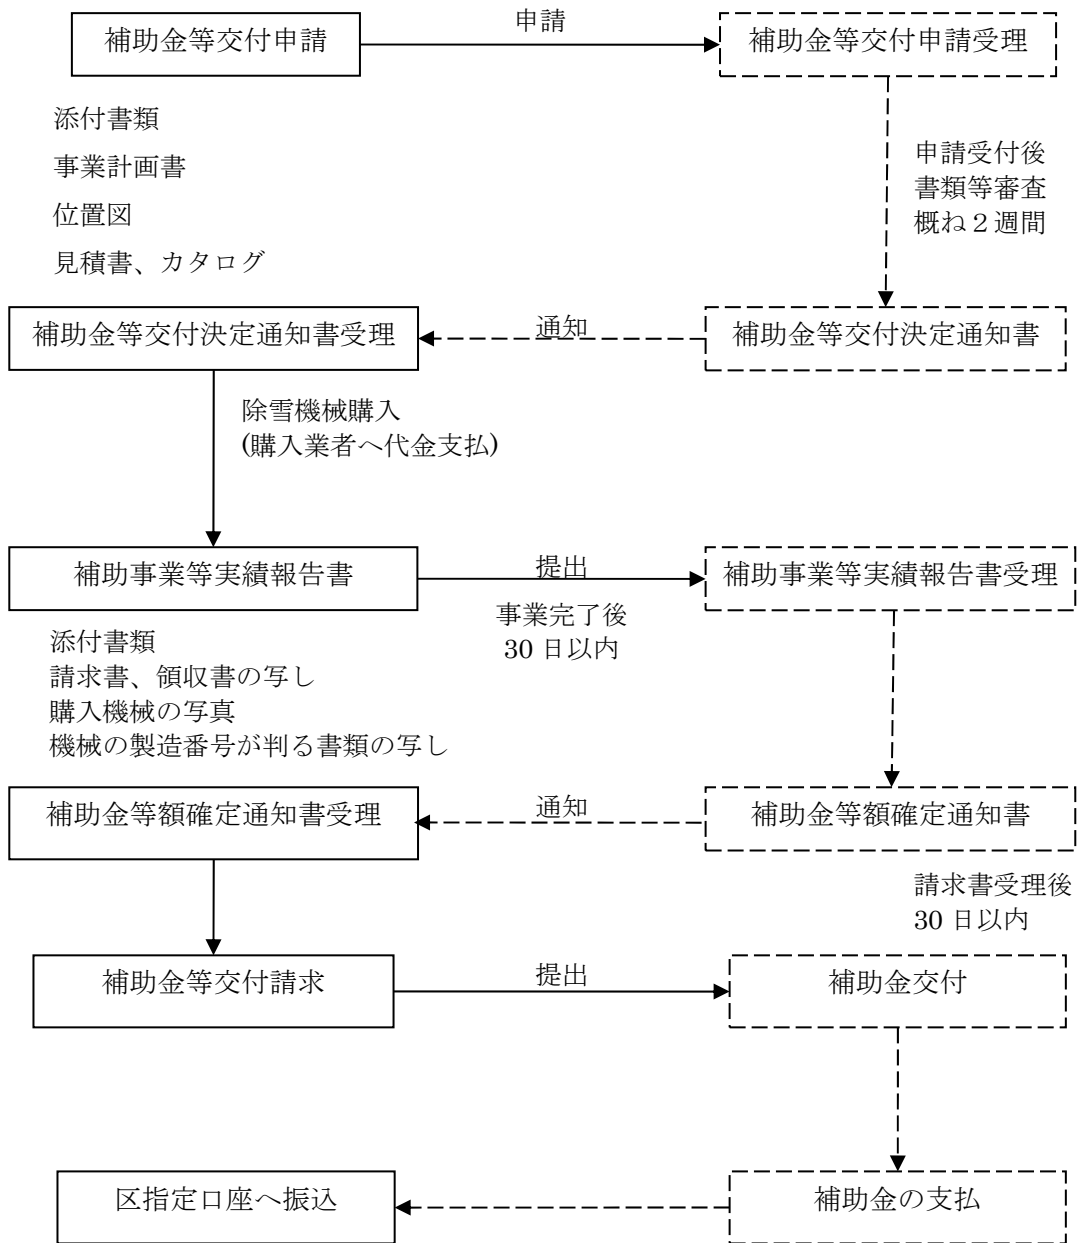

別紙「補助金希望申請から補助金交付までの主な流れ」

手続のイメージ図

区・地域コミュニティ組織

市（建設課）

← 実線 区・地域コミュニティ組織
← 破線 市(建設課)