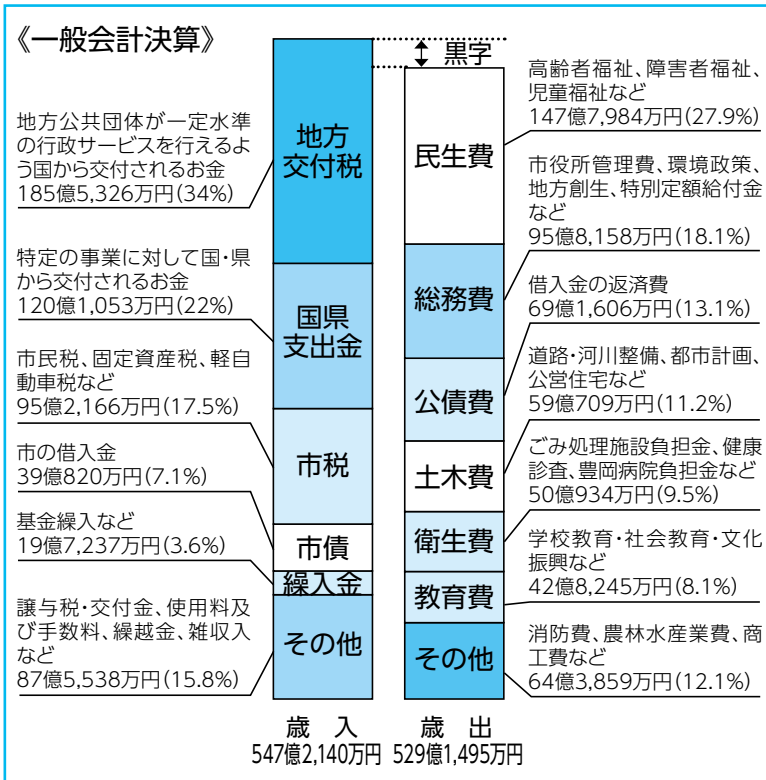

2021年度決算 市の財政状況をお知らせします

2021年度決算は、一般会計と特別会計、公営企業会計を合わせた総額で、歳入(収入)が838億円、歳出(支出)が804億円でした。

また、市のすべての会計を合わせた市債(借入金)残高は、993億円、対前年度比45億円の減になり、市民1人当たり126万8千円、対前年度比3万9千円の減となりました。
《問合せ》財政課 ☎21-9014

▶詳細は市ホームページ

**一般会計
実質収支は17億円**

一般会計の決算は、歳入が547億円、歳出が529億円でした。歳入には、2022年度への繰り越し事業の財源1億円が含まれているため、これを差し引き、実質収支は17億円となりました。

歳入では、地方交付税が最も多く186億円でした。これは主に普通交付税が増額し、

たことが原因です。次いで国県支出金が120億円、市税が95億円と続きます。

歳出では、民生費が最も多く148億円でした。これは主に新型コロナウイルスに係る子育て世帯や住民税非課税世帯への臨時特別給付金の給付に16億円の支出があったためです。次いで総務費が96億円、公債費が69億円と続きます。また、市民1人当たりの

《会計別決算額一覧》

区分	歳入	歳出	歳入歳出差引
一般会計	547億2,140万円	529億1,495万円	18億645万円
特別会計	211億4,667万円	205億7,371万円	5億7,296万円
国民健康保険事業(事業勘定)	90億2,509万円	88億9,456万円	1億3,053万円
国民健康保険事業(直診勘定)	8,418万円	7,643万円	775万円
後期高齢者医療事業	13億553万円	12億7,715万円	2,838万円
介護保険事業	102億9,084万円	99億2,013万円	3億7,071万円
診療所事業	2億9,840万円	2億7,994万円	1,846万円
霊苑事業	2,111万円	1,211万円	900万円
管理会財産区	212万円	5万円	207万円
太陽光発電事業	1億1,940万円	1億1,334万円	606万円
公営企業会計	79億1,715万円	69億2,337万円	9億9,378万円
水道事業	23億692万円	20億5,487万円	2億5,205万円
下水道事業	56億1,023万円	48億6,850万円	7億4,173万円
合計	837億8,522万円	804億1,203万円	33億7,319万円

**特別会計・公営企業会計
特別会計の実質収支は6億円**

特別会計の決算は8会計の総額で、歳入が211億円、歳出が205億円で、実質収支は6億円です。

歳出額は67万5千円、納税額は12万2千円でした。

市債残高は、462億円、対前年度比28億円の減になり、市民1人当たり59万円、対前年度比2万7千円の減となりました。

公営企業会計の決算は水道事業が3億円、下水道事業が7億円の黒字でした。

は6億円となりました。前年度から歳入が3億円の増、歳出が4億円の増となっています。これは特別会計の内、国民健康保険事業(事業勘定)で、療養給付費、療養費といった医療費総額や県に支払う国民健康保険事業費納付金が増加したこと等が影響しています。