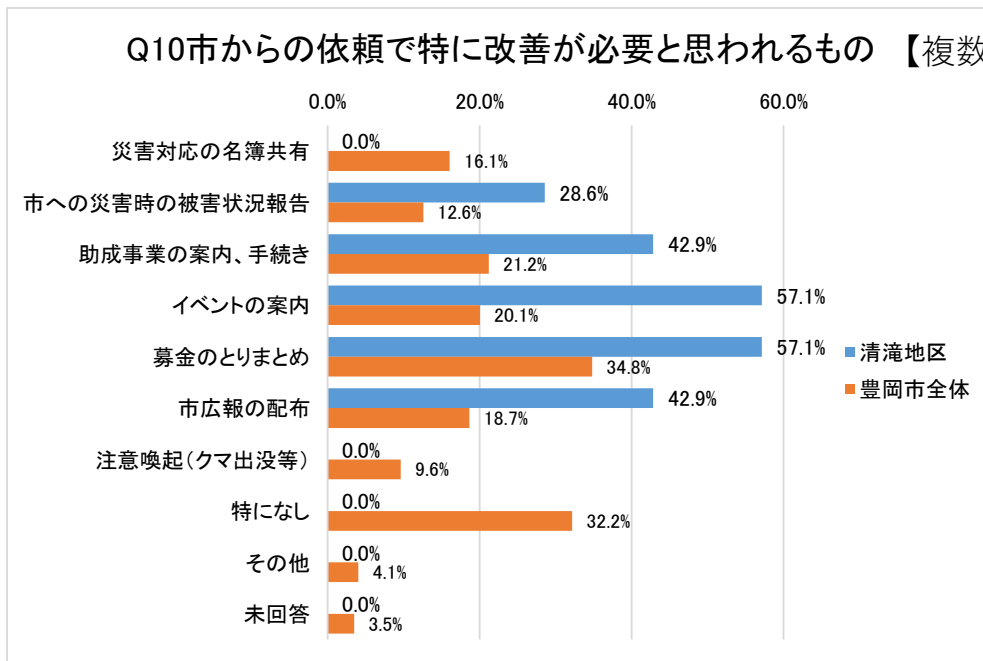

Q10市からの依頼で特に改善が必要と思われるもの【複数回答あり】