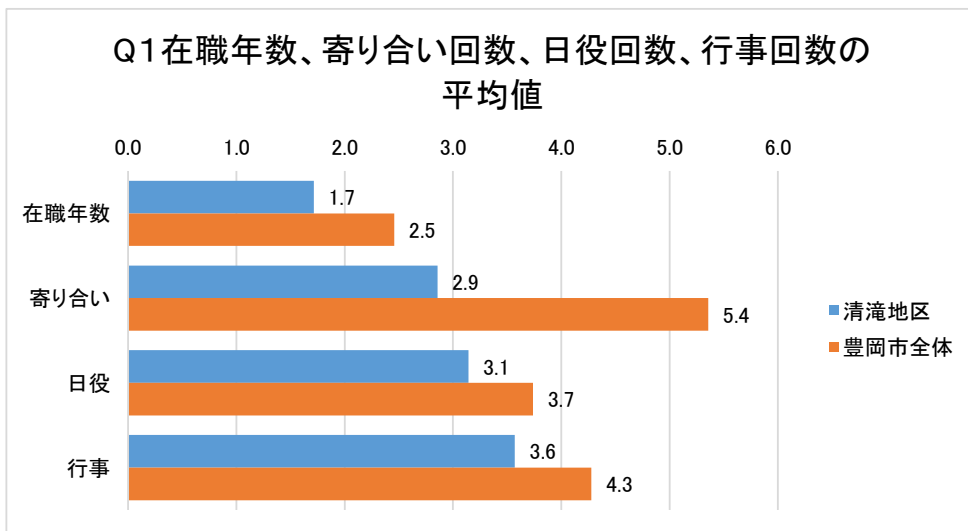

■市からの依頼で特に改善が必要なもの(上位3つまで)

募金、助成手続、イベント案内を中心に改善が必要

市からの依頼で特に改善が必要と思われるものでは、「募金のとりまとめ」が34.8%、「特になし」が32.2%、「助成事業の案内・手続き」が21.2%、「イベントの案内」が20.1%、「市広報の配付」が18.7%でした。

このことから、関係部署と調整を図り、住民生活や住民自治運営にとって真に必要な情報伝達の仕組みや依頼内容の見直し等を検討していきます。

2.清滝地区の状況

アンケートの全設問について、地域コミュニティ単位での集計を次のとおり示します。
あわせて、豊岡市全体の集計も併記していますので参考にご確認ください。

	区・町内会数	回答区・町内会数	回答率
清滝地区 の回答	7 区・町内会	7 区・町内会	100.0%
豊岡市全体の回答	359 区・町内会	345 区・町内会	96.1%

区・町内会の基本情報

※各回数は年間回数

Q3区・町内会の団体・組織 【複数回答あり】