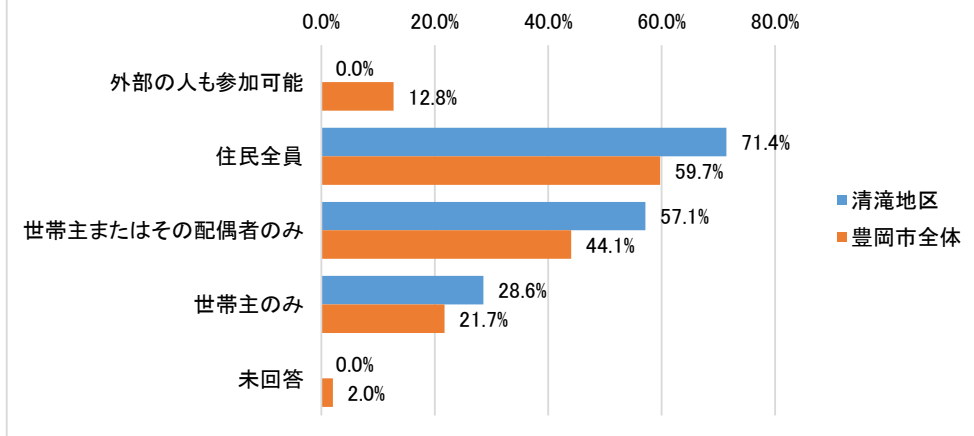

Q5区・町内会主催の会合に参加できる方【複数回答あり】