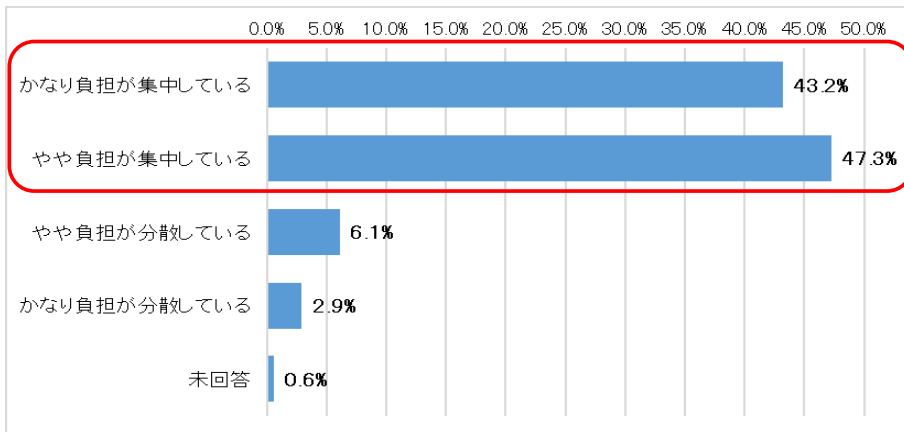

「支えあう地域のしくみを考えるアンケート調査(区・町内会版)」地域コミュニティ単位集計結果
(実施期間:2021年8月24日~9月15日)

※集計結果は小数点第2位を四捨五入しているため、数値の合計が100%にならない場合があります。

1.豊岡市全体の状況 (回答: 345区・町内会)

市全体の傾向について、特徴的な集計結果について次に示します。

■将来の区・町内会の維持について

現状の活動のまま維持できるのは約16%

区・町内会の維持については、「現在のまま維持することができる」が15.9%、「活動や組織の見直し等工夫して維持したい」が52.5%、「維持したいが難しい、維持できない」が27.3%でした。

■区・町内会の仕事の一部の人への集中

9割が一部の人に負担が集中

区・町内会の仕事の集中は、「かなり負担が集中」(43.2%)、「やや負担が集中」(47.3%)を合わせると9割の区・町内会で一部の人に区・町内会の仕事(負担)が集中している状況が明らかとなりました。