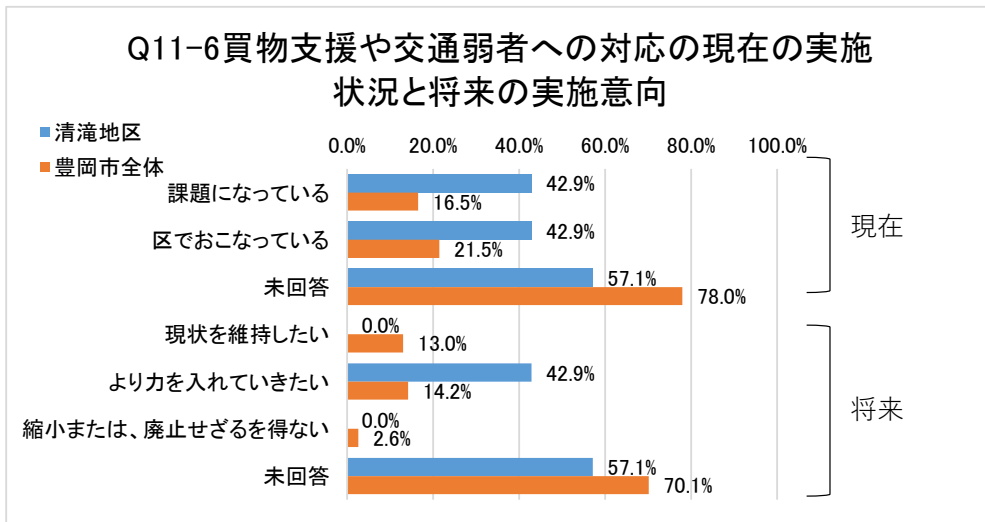

区・町内会の現在の取組みと将来の取組み意向

※Q11現在（「課題になっている」、「区でおこなっている」）は重複回答あり

Q11-1防犯活動・子ども見守り活動の現在の実施状況と将来の実施意向

Q11-2 防災活動・防火活動の現在の実施状況と将来の実施意向

Q11-3子育て支援活動の現在の実施状況と将来の実施意向

Q11-4高齢者への声かけ、訪問、見守り活動の現在の実施状況と将来の実施意向

Q11-5サロンの開催や介護予防などの福祉活動の現在の実施状況と将来の実施意向