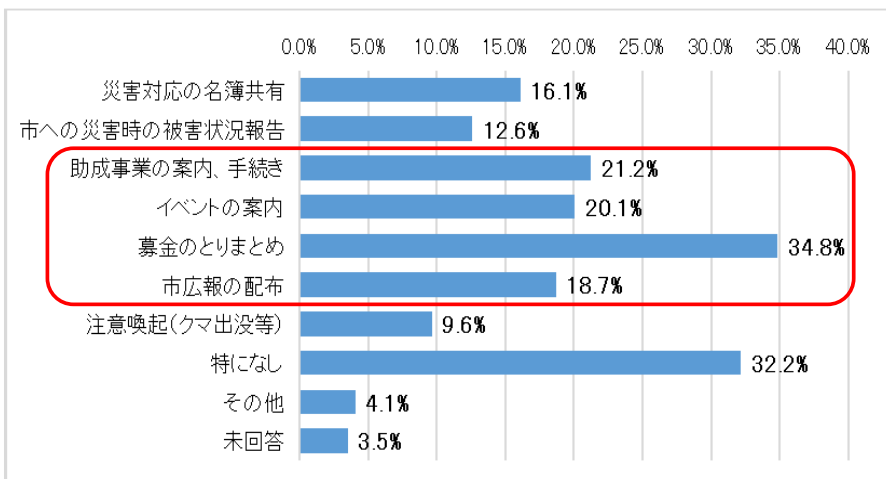

「支えあう地域のしくみを考えるアンケート調査(区・町内会版)」地域コミュニティ単位集計結果
(実施期間:2021年8月24日~9月15日)

※集計結果は小数点第2位を四捨五入しているため、数値の合計が100%にならない場合があります。

1.豊岡市全体の状況 (回答: 345区・町内会)

市全体の傾向について、特徴的な集計結果について次に示します。

■将来の区・町内会の維持について

現状の活動のまま維持できるのは約16%

区・町内会の維持については、「現在のまま維持することができる」が15.9%、「活動や組織の見直し等工夫して維持したい」が52.5%、「維持したいが難しい、維持できない」が27.3%でした。

■区・町内会の仕事の一部の人への集中

9割が一部の人に負担が集中

区・町内会の仕事の集中は、「かなり負担が集中」(43.2%)、「やや負担が集中」(47.3%)を合わせると9割の区・町内会で一部の人に区・町内会の仕事(負担)が集中している状況が明らかとなりました。

■市からの依頼で特に改善が必要なもの(上位3つまで)

募金、助成手続、イベント案内を中心に改善が必要

市からの依頼で特に改善が必要と思われるものでは、「募金のとりまとめ」が34.8%、「特になし」が32.2%、「助成事業の案内・手続き」が21.2%、「イベントの案内」が20.1%、「市広報の配付」が18.7%でした。

このことから、関係部署と調整を図り、住民生活や住民自治運営にとって真に必要な情報伝達の仕組みや依頼内容の見直し等を検討していきます。