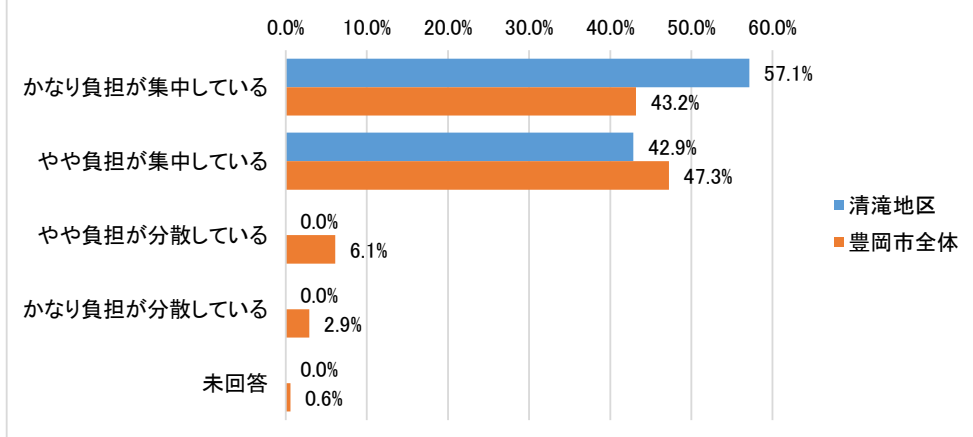

2.清滝地区の状況

アンケートの全設問について、地域コミュニティ単位での集計を次のとおり示します。
あわせて、豊岡市全体の集計も併記していますので参考にご確認ください。

	区・町内会数	回答区・町内会数	回答率
清滝地区 の回答	7 区・町内会	7 区・町内会	100.0%
豊岡市全体の回答	359 区・町内会	345 区・町内会	96.1%

区・町内会の基本情報

※各回数は年間回数

Q3区・町内会の団体・組織 【複数回答あり】

区・町内会の会合等

Q4今後、区・町内会以外の人も含めて一緒に管理したいもの 【複数回答あり】

Q5区・町内会主催の会合に参加できる方【複数回答あり】

Q6女性・若者の参画の場がある

区・町内会のリーダー、役員

Q7区・町内会の仕事の一部の人への負担の集中

市からの区・町内会への依頼事項

Q10市からの依頼で特に改善が必要と思われるもの【複数回答あり】