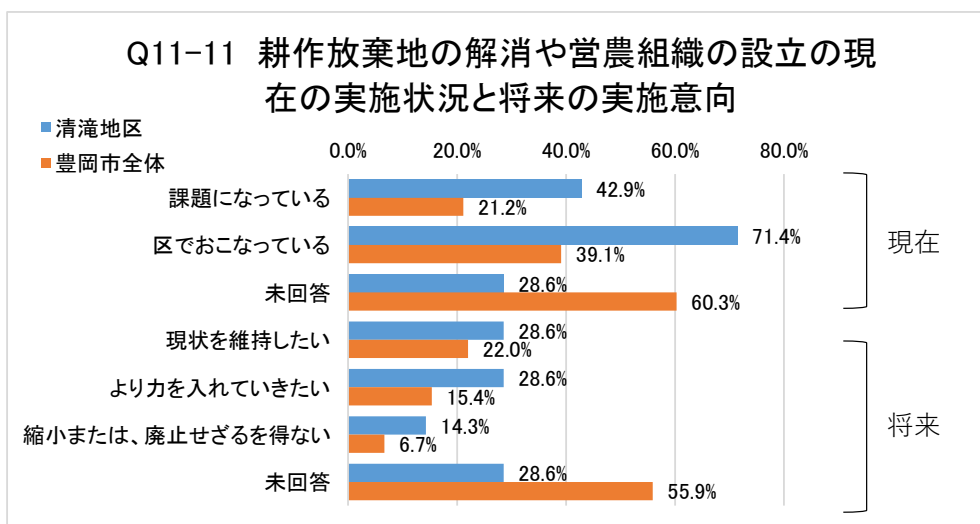

区・町内会の現在の取組みと将来の取組み意向

※Q11現在（「課題になっている」、「区でおこなっている」）は重複回答あり

Q11-1防犯活動・子ども見守り活動の現在の実施状況と将来の実施意向

Q11-2 防災活動・防火活動の現在の実施状況と将来の実施意向

Q11-3子育て支援活動の現在の実施状況と将来の実施意向

Q11-4高齢者への声かけ、訪問、見守り活動の現在の実施状況と将来の実施意向

Q11-5サロンの開催や介護予防などの福祉活動の現在の実施状況と将来の実施意向