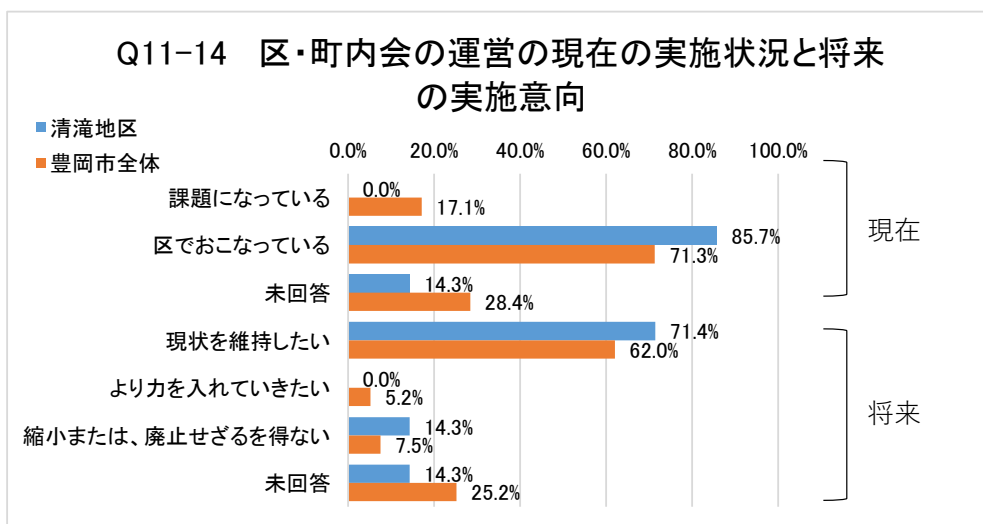

区・町内会の現在の取組みと将来の取組み意向

※Q11現在（「課題になっている」、「区でおこなっている」）は重複回答あり

Q11-1防犯活動・子ども見守り活動の現在の実施状況と将来の実施意向

Q11-2 防災活動・防火活動の現在の実施状況と将来の実施意向

Q11-3子育て支援活動の現在の実施状況と将来の実施意向

Q11-4高齢者への声かけ、訪問、見守り活動の現在の実施状況と将来の実施意向

Q11-5サロンの開催や介護予防などの福祉活動の現在の実施状況と将来の実施意向