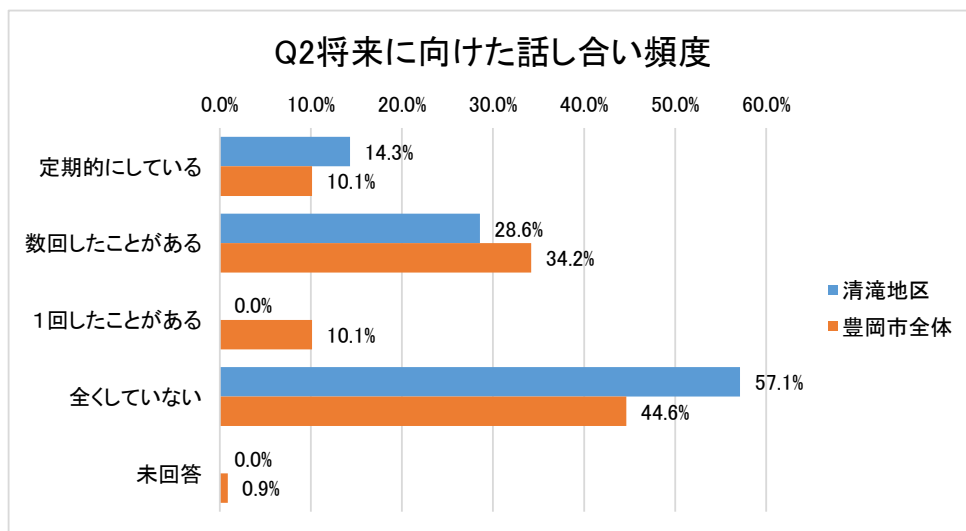

■市からの依頼で特に改善が必要なもの(上位3つまで)

募金、助成手続、イベント案内を中心に改善が必要

市からの依頼で特に改善が必要と思われるものでは、「募金のとりまとめ」が34.8%、「特になし」が32.2%、「助成事業の案内・手続き」が21.2%、「イベントの案内」が20.1%、「市広報の配付」が18.7%でした。

このことから、関係部署と調整を図り、住民生活や住民自治運営にとって真に必要な情報伝達の仕組みや依頼内容の見直し等を検討していきます。

2.清滝地区の状況

アンケートの全設問について、地域コミュニティ単位での集計を次のとおり示します。
あわせて、豊岡市全体の集計も併記していますので参考にご確認ください。

	区・町内会数	回答区・町内会数	回答率
清滝地区 の回答	7 区・町内会	7 区・町内会	100.0%
豊岡市全体の回答	359 区・町内会	345 区・町内会	96.1%

区・町内会の基本情報

※各回数は年間回数

Q3区・町内会の団体・組織 【複数回答あり】