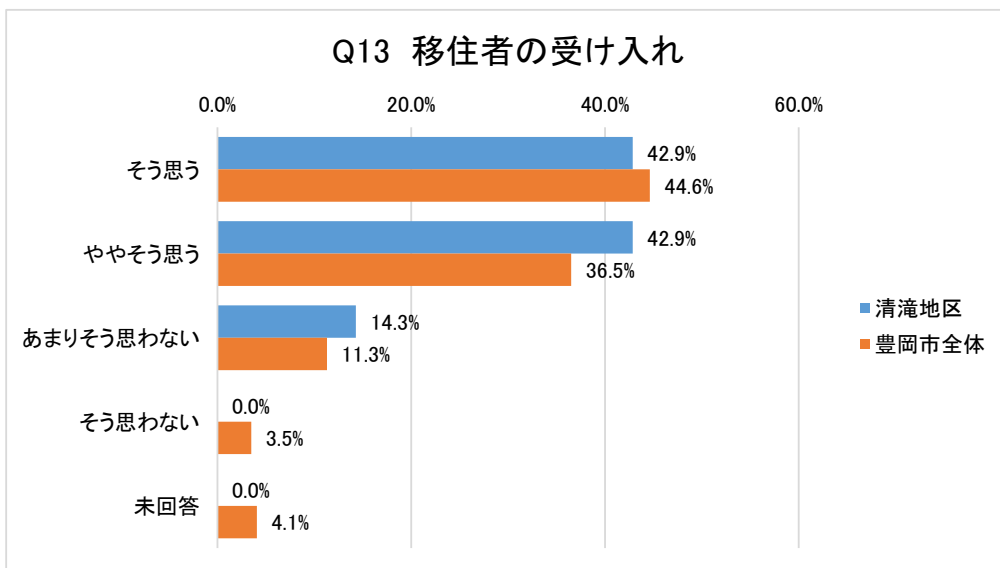

区・町内会の外部との関わり等