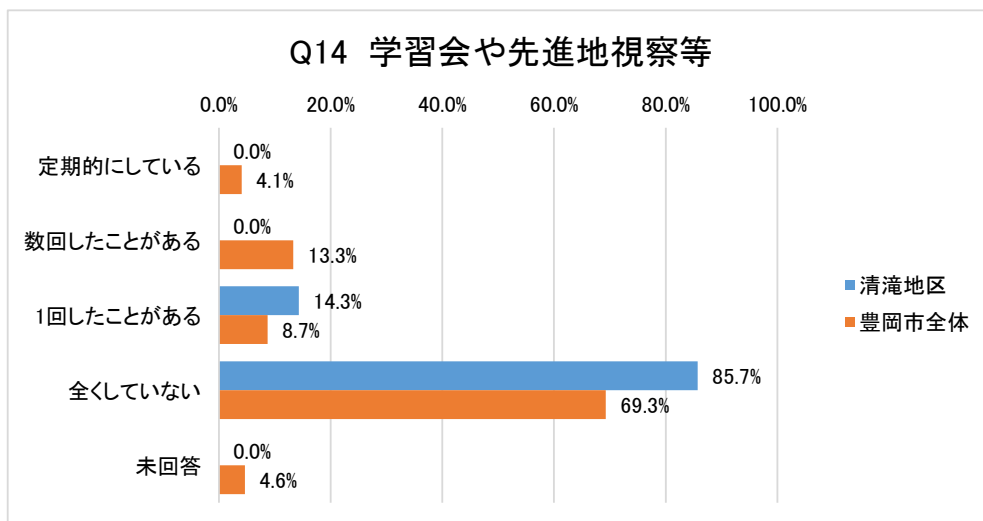

区・町内会の維持、地域活性化策の意向