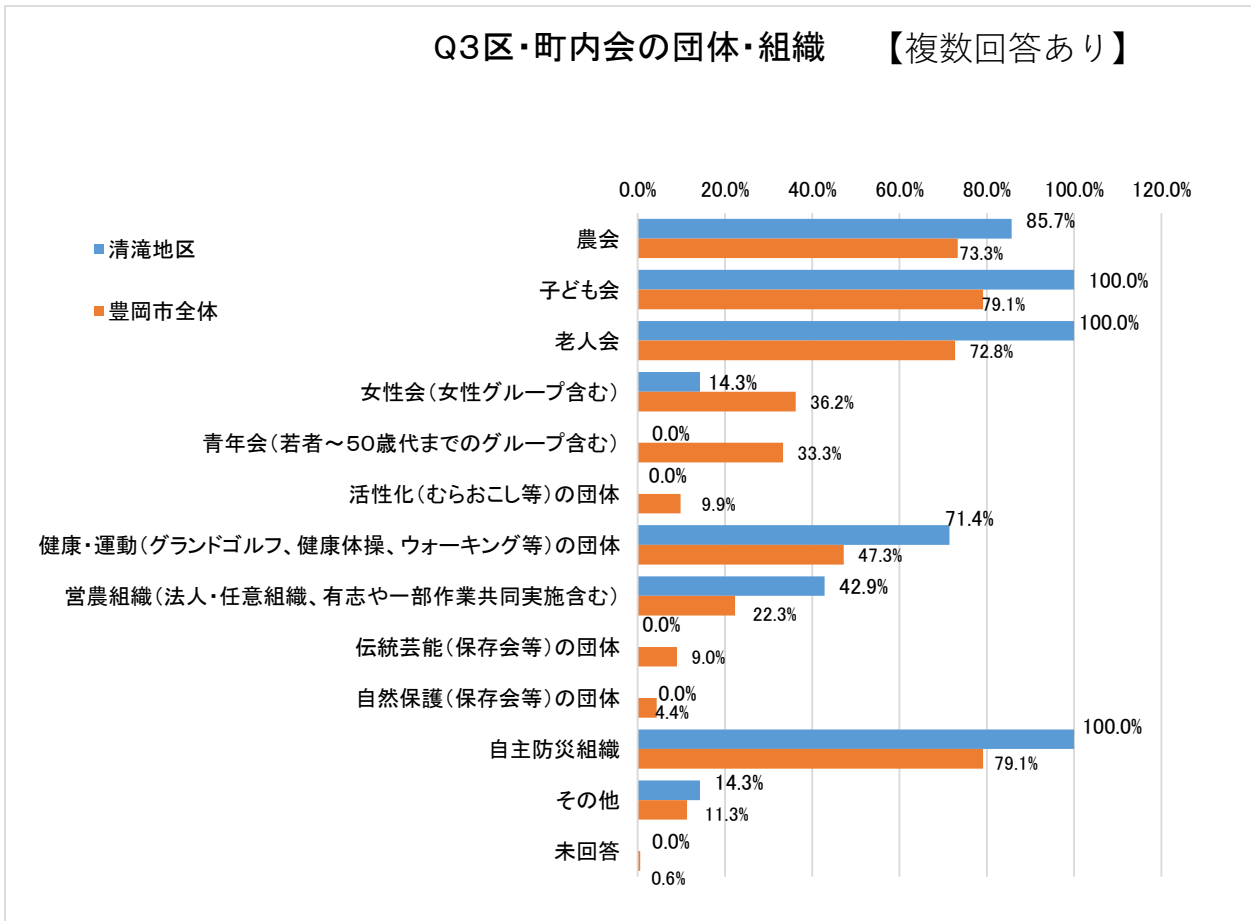

■市からの依頼で特に改善が必要なもの(上位3つまで)

募金、助成手続、イベント案内を中心に改善が必要

市からの依頼で特に改善が必要と思われるものでは、「募金のとりまとめ」が34.8%、「特になし」が32.2%、「助成事業の案内・手続き」が21.2%、「イベントの案内」が20.1%、「市広報の配付」が18.7%でした。

このことから、関係部署と調整を図り、住民生活や住民自治運営にとって真に必要な情報伝達の仕組みや依頼内容の見直し等を検討していきます。

2.清滝地区の状況

アンケートの全設問について、地域コミュニティ単位での集計を次のとおり示します。
あわせて、豊岡市全体の集計も併記していますので参考にご確認ください。

	区・町内会数	回答区・町内会数	回答率
清滝地区 の回答	7 区・町内会	7 区・町内会	100.0%
豊岡市全体の回答	359 区・町内会	345 区・町内会	96.1%

区・町内会の基本情報

※各回数は年間回数

Q3区・町内会の団体・組織 【複数回答あり】