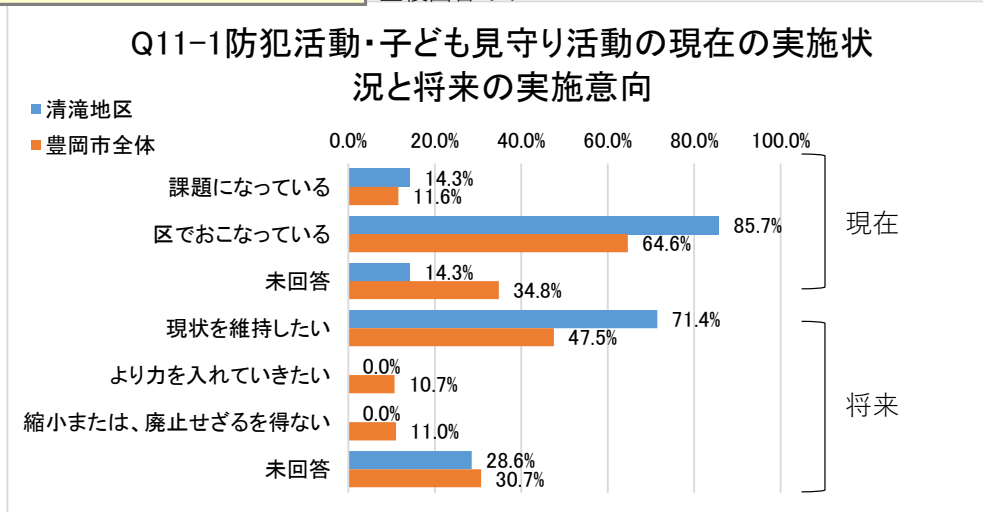

Q11-1防犯活動・子ども見守り活動の現在の実施状況と将来の実施意向