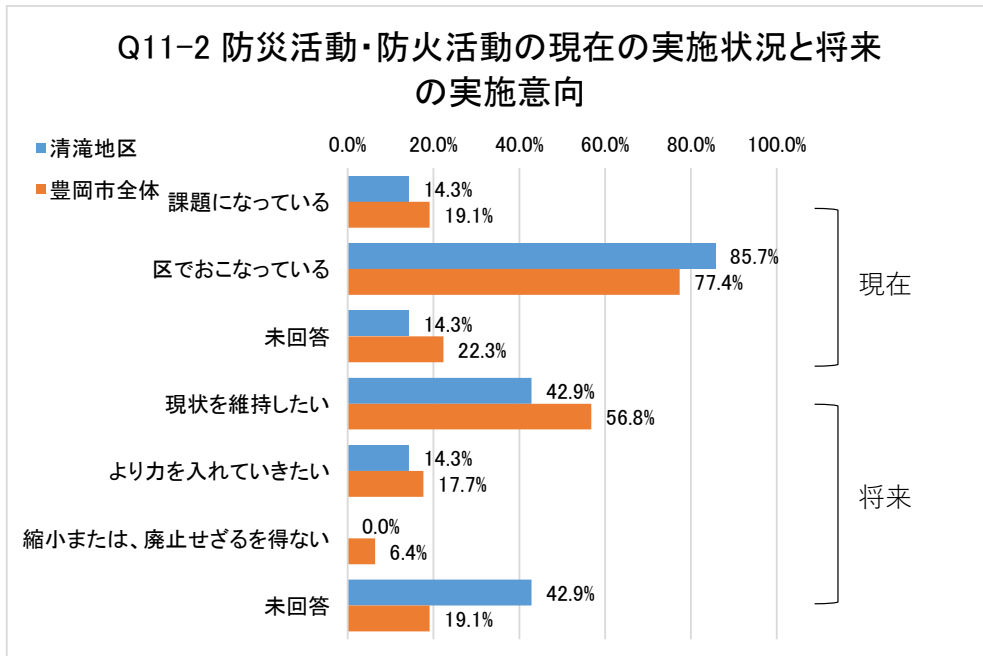

Q11-2 防災活動・防火活動の現在の実施状況と将来の実施意向