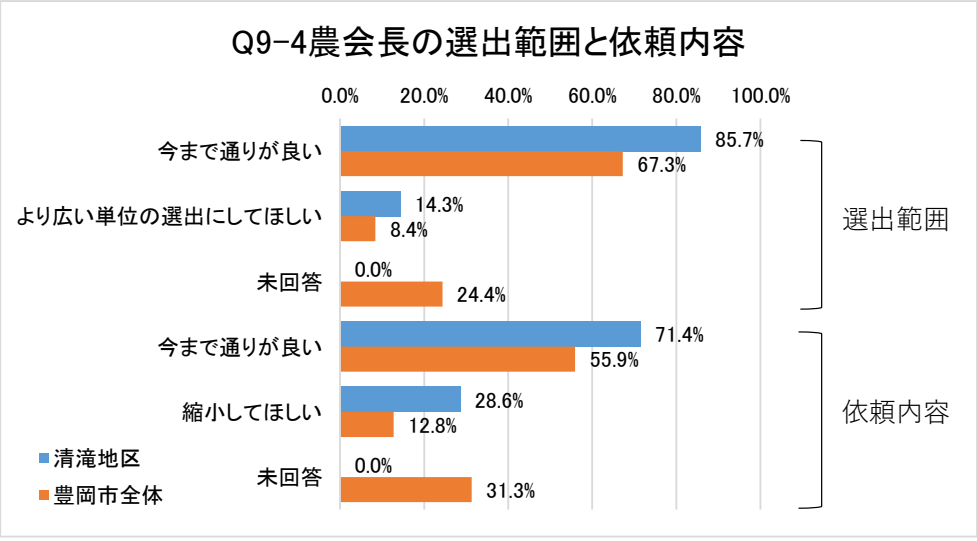

区・町内会の会合等

Q4今後、区・町内会以外の人も含めて一緒に管理したいもの 【複数回答あり】

Q5区・町内会主催の会合に参加できる方【複数回答あり】

Q6女性・若者の参画の場がある

区・町内会のリーダー、役員

Q7区・町内会の仕事の一部の人への負担の集中

市からの区・町内会への依頼事項

Q10市からの依頼で特に改善が必要と思われるもの【複数回答あり】