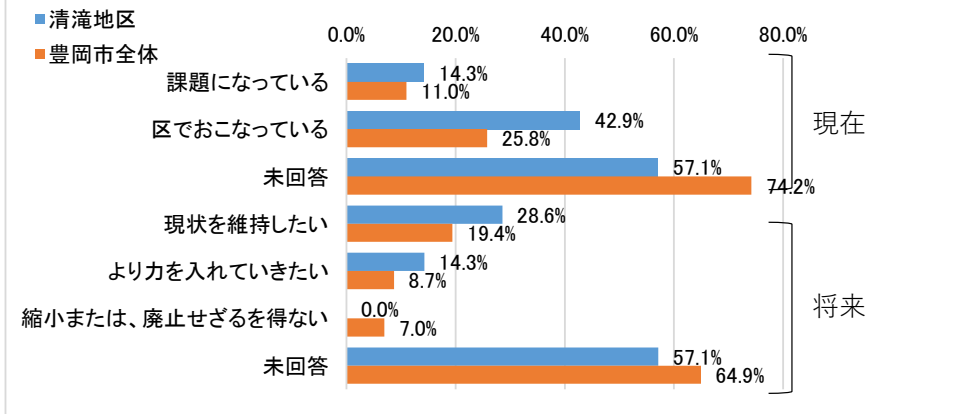

区・町内会の現在の取組みと将来の取組み意向

※Q11現在（「課題になっている」、「区でおこなっている」）は重複回答あり

Q11-1防犯活動・子ども見守り活動の現在の実施状況と将来の実施意向

Q11-2 防災活動・防火活動の現在の実施状況と将来の実施意向

Q11-3子育て支援活動の現在の実施状況と将来の実施意向

Q11-4高齢者への声かけ、訪問、見守り活動の現在の実施状況と将来の実施意向

Q11-5サロンの開催や介護予防などの福祉活動の現在の実施状況と将来の実施意向