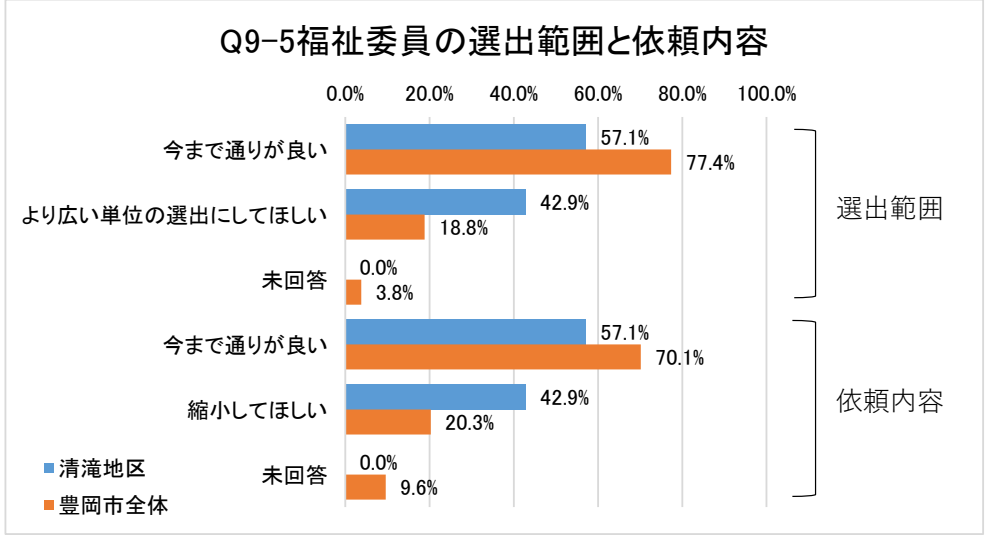

2.清滝地区の状況

アンケートの全設問について、地域コミュニティ単位での集計を次のとおり示します。
あわせて、豊岡市全体の集計も併記していますので参考にご確認ください。

	区・町内会数	回答区・町内会数	回答率
清滝地区 の回答	7 区・町内会	7 区・町内会	100.0%
豊岡市全体の回答	359 区・町内会	345 区・町内会	96.1%

区・町内会の基本情報

※各回数は年間回数

Q3区・町内会の団体・組織 【複数回答あり】

区・町内会の会合等

Q4今後、区・町内会以外の人も含めて一緒に管理したいもの 【複数回答あり】

Q5区・町内会主催の会合に参加できる方【複数回答あり】

Q6女性・若者の参画の場がある

区・町内会のリーダー、役員

Q7区・町内会の仕事の一部の人への負担の集中

市からの区・町内会への依頼事項

Q10市からの依頼で特に改善が必要と思われるもの【複数回答あり】