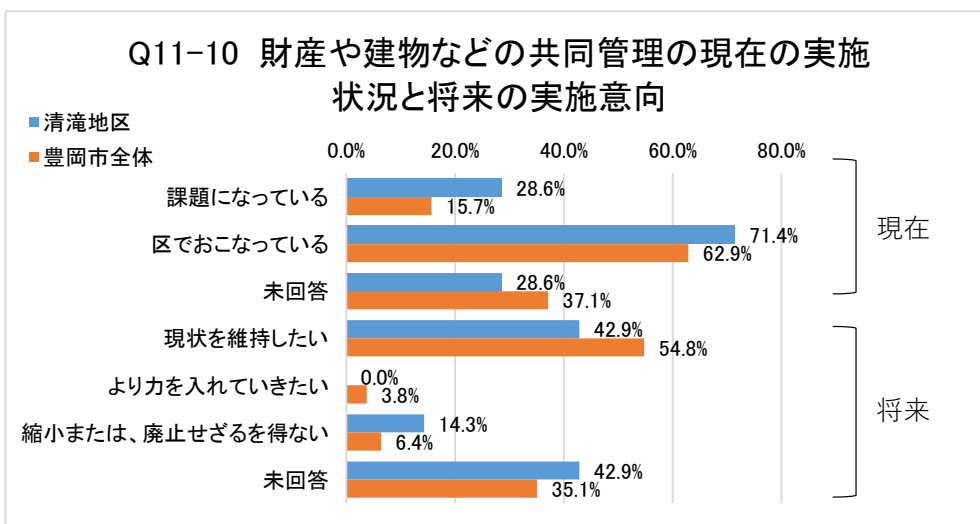

区・町内会の現在の取組みと将来の取組み意向

※Q11現在（「課題になっている」、「区でおこなっている」）は重複回答あり

Q11-1防犯活動・子ども見守り活動の現在の実施状況と将来の実施意向

Q11-2 防災活動・防火活動の現在の実施状況と将来の実施意向

Q11-3子育て支援活動の現在の実施状況と将来の実施意向

Q11-4高齢者への声かけ、訪問、見守り活動の現在の実施状況と将来の実施意向

Q11-5サロンの開催や介護予防などの福祉活動の現在の実施状況と将来の実施意向