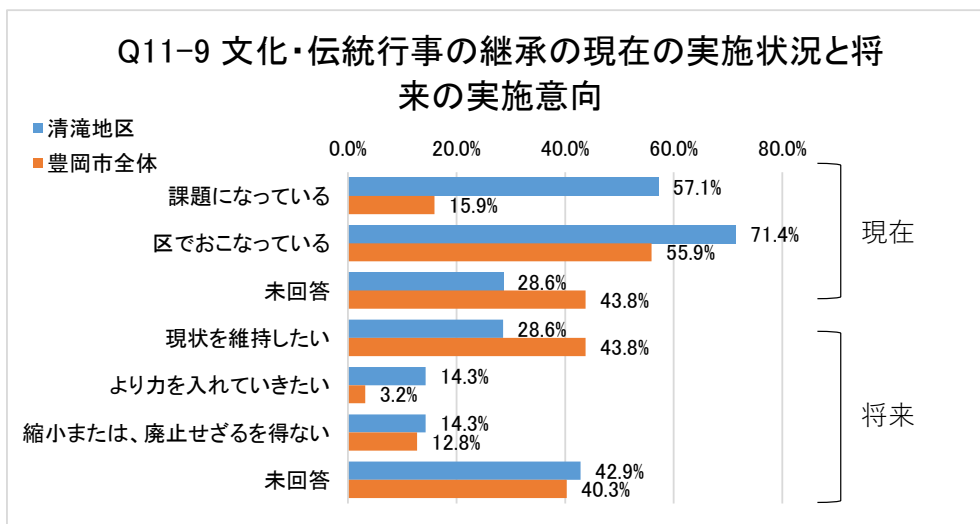

区・町内会の現在の取組みと将来の取組み意向

※Q11現在（「課題になっている」、「区でおこなっている」）は重複回答あり

Q11-1防犯活動・子ども見守り活動の現在の実施状況と将来の実施意向

Q11-2 防災活動・防火活動の現在の実施状況と将来の実施意向

Q11-3子育て支援活動の現在の実施状況と将来の実施意向

Q11-4高齢者への声かけ、訪問、見守り活動の現在の実施状況と将来の実施意向

Q11-5サロンの開催や介護予防などの福祉活動の現在の実施状況と将来の実施意向