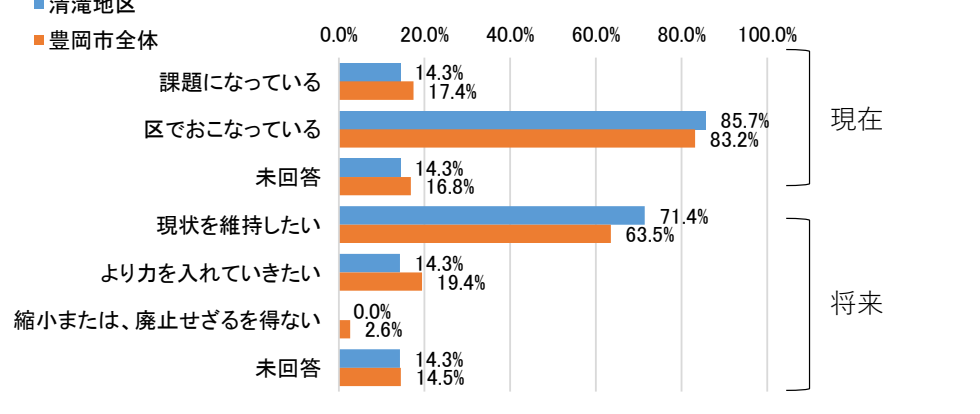

区・町内会の現在の取組みと将来の取組み意向

※Q11現在（「課題になっている」、「区でおこなっている」）は重複回答あり

Q11-1防犯活動・子ども見守り活動の現在の実施状況と将来の実施意向

Q11-2 防災活動・防火活動の現在の実施状況と将来の実施意向

Q11-3子育て支援活動の現在の実施状況と将来の実施意向

Q11-4高齢者への声かけ、訪問、見守り活動の現在の実施状況と将来の実施意向

Q11-5サロンの開催や介護予防などの福祉活動の現在の実施状況と将来の実施意向