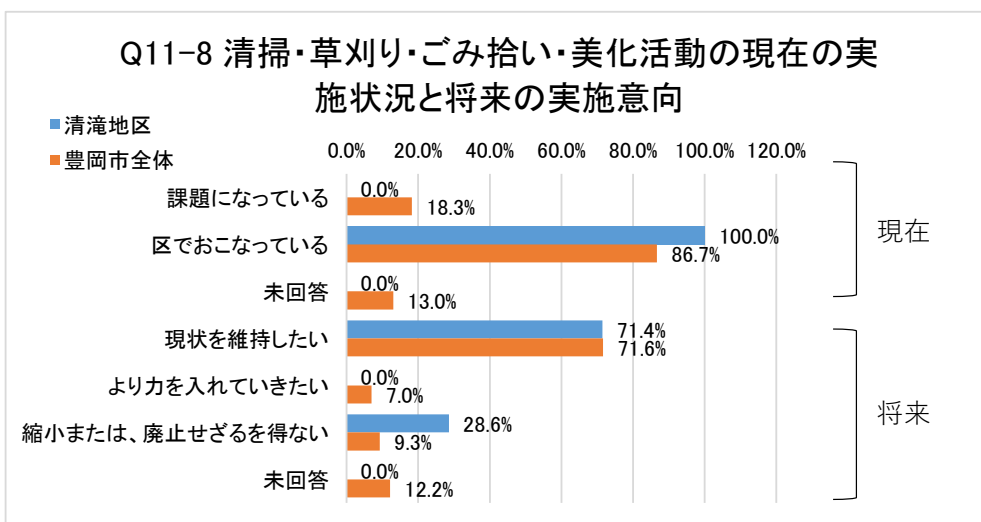

区・町内会の現在の取組みと将来の取組み意向

※Q11現在（「課題になっている」、「区でおこなっている」）は重複回答あり

Q11-1防犯活動・子ども見守り活動の現在の実施状況と将来の実施意向

Q11-2 防災活動・防火活動の現在の実施状況と将来の実施意向

Q11-3子育て支援活動の現在の実施状況と将来の実施意向

Q11-4高齢者への声かけ、訪問、見守り活動の現在の実施状況と将来の実施意向

Q11-5サロンの開催や介護予防などの福祉活動の現在の実施状況と将来の実施意向