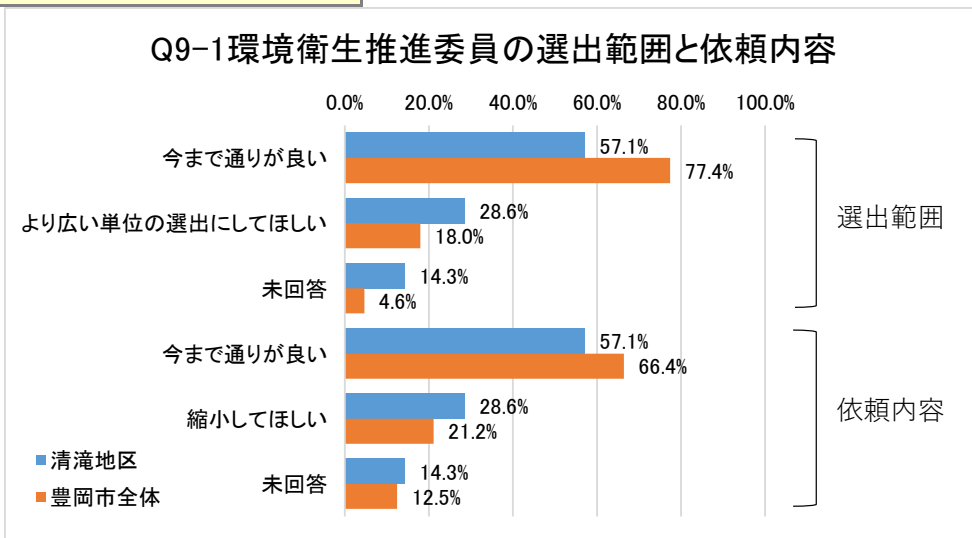

2.清滝地区の状況

アンケートの全設問について、地域コミュニティ単位での集計を次のとおり示します。
あわせて、豊岡市全体の集計も併記していますので参考にご確認ください。

	区・町内会数	回答区・町内会数	回答率
清滝地区 の回答	7 区・町内会	7 区・町内会	100.0%
豊岡市全体の回答	359 区・町内会	345 区・町内会	96.1%

区・町内会の基本情報

※各回数は年間回数

Q3区・町内会の団体・組織 【複数回答あり】

区・町内会の会合等

Q4今後、区・町内会以外の人も含めて一緒に管理したいもの 【複数回答あり】

Q5区・町内会主催の会合に参加できる方【複数回答あり】

Q6女性・若者の参画の場がある

区・町内会のリーダー、役員

Q7区・町内会の仕事の一部の人への負担の集中

市からの区・町内会への依頼事項

Q10市からの依頼で特に改善が必要と思われるもの【複数回答あり】