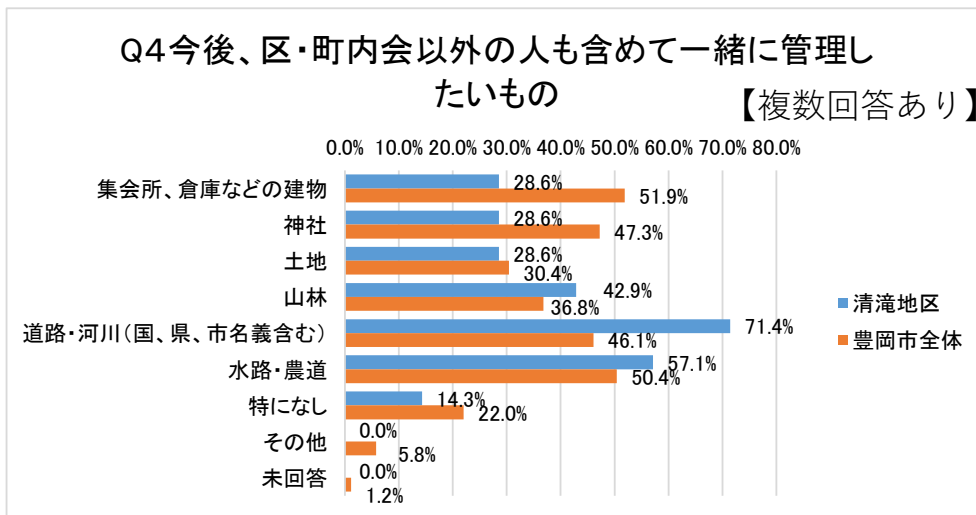

区・町内会の会合等

Q4今後、区・町内会以外の人も含めて一緒に管理したいもの 【複数回答あり】