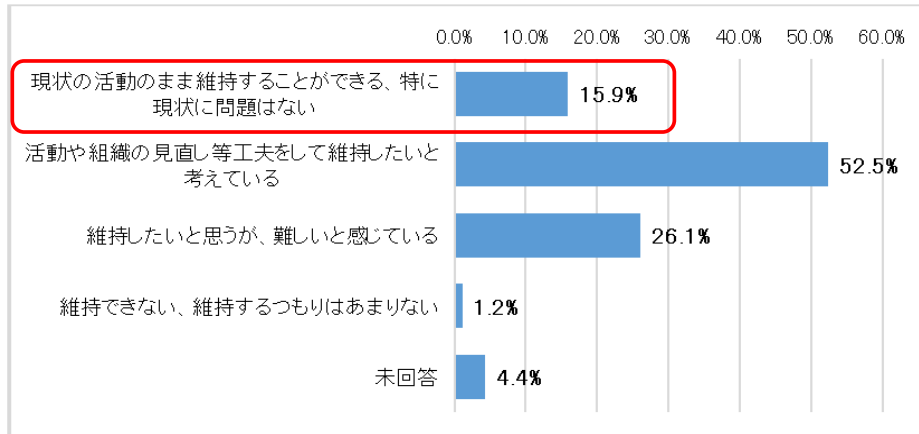

「支えあう地域のしくみを考えるアンケート調査(区・町内会版)」地域コミュニティ単位集計結果
(実施期間:2021年8月24日~9月15日)

※集計結果は小数点第2位を四捨五入しているため、数値の合計が100%にならない場合があります。

1.豊岡市全体の状況 (回答: 345区・町内会)

市全体の傾向について、特徴的な集計結果について次に示します。

■将来の区・町内会の維持について

現状の活動のまま維持できるのは約16%