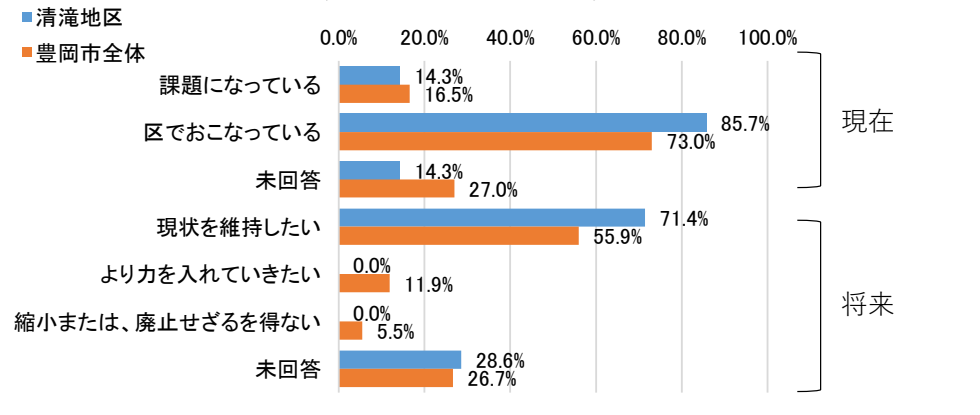

区・町内会の現在の取組みと将来の取組み意向

※Q11現在（「課題になっている」、「区でおこなっている」）は重複回答あり

Q11-1防犯活動・子ども見守り活動の現在の実施状況と将来の実施意向

Q11-2 防災活動・防火活動の現在の実施状況と将来の実施意向

Q11-3子育て支援活動の現在の実施状況と将来の実施意向

Q11-4高齢者への声かけ、訪問、見守り活動の現在の実施状況と将来の実施意向

Q11-5サロンの開催や介護予防などの福祉活動の現在の実施状況と将来の実施意向