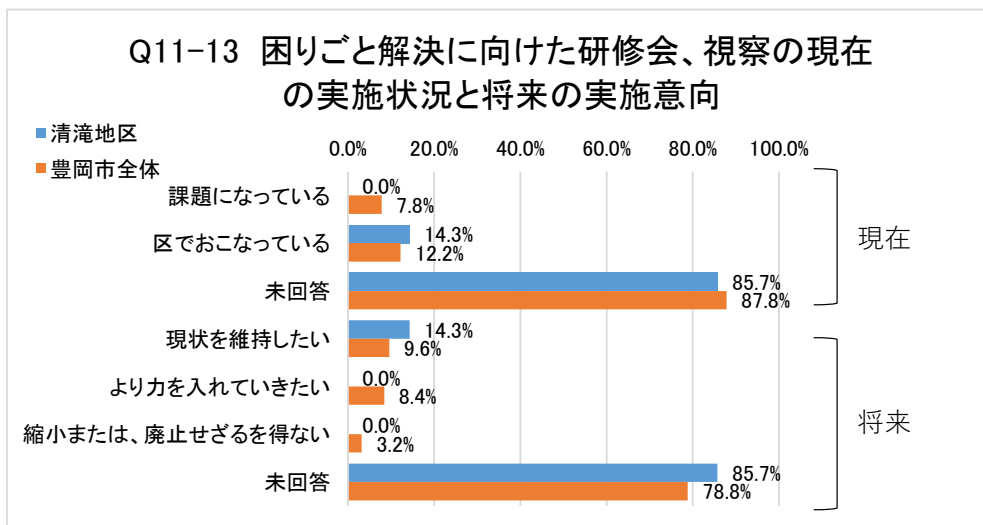

区・町内会の現在の取組みと将来の取組み意向

※Q11現在（「課題になっている」、「区でおこなっている」）は重複回答あり

Q11-1防犯活動・子ども見守り活動の現在の実施状況と将来の実施意向

Q11-2 防災活動・防火活動の現在の実施状況と将来の実施意向

Q11-3子育て支援活動の現在の実施状況と将来の実施意向

Q11-4高齢者への声かけ、訪問、見守り活動の現在の実施状況と将来の実施意向

Q11-5サロンの開催や介護予防などの福祉活動の現在の実施状況と将来の実施意向