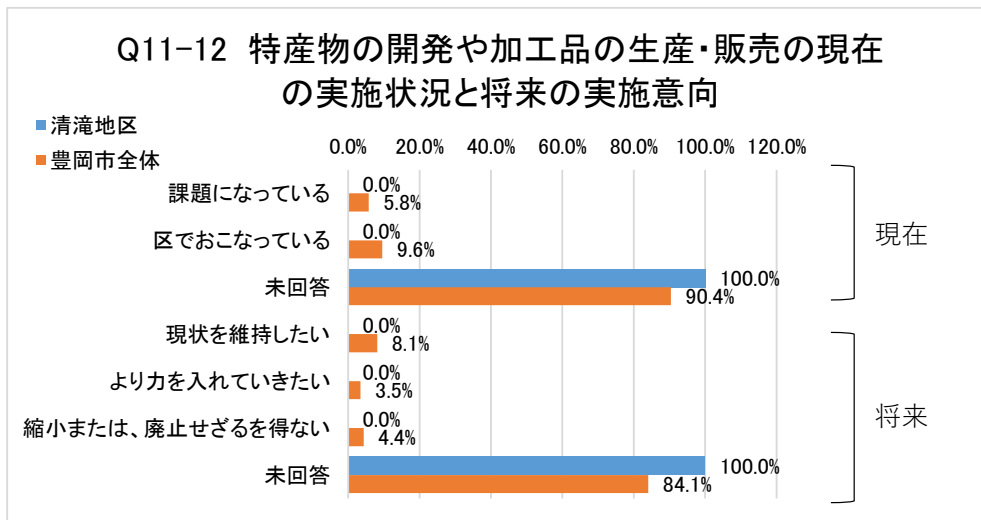

区・町内会の現在の取組みと将来の取組み意向

※Q11現在（「課題になっている」、「区でおこなっている」）は重複回答あり

Q11-1防犯活動・子ども見守り活動の現在の実施状況と将来の実施意向

Q11-2 防災活動・防火活動の現在の実施状況と将来の実施意向

Q11-3子育て支援活動の現在の実施状況と将来の実施意向

Q11-4高齢者への声かけ、訪問、見守り活動の現在の実施状況と将来の実施意向

Q11-5サロンの開催や介護予防などの福祉活動の現在の実施状況と将来の実施意向