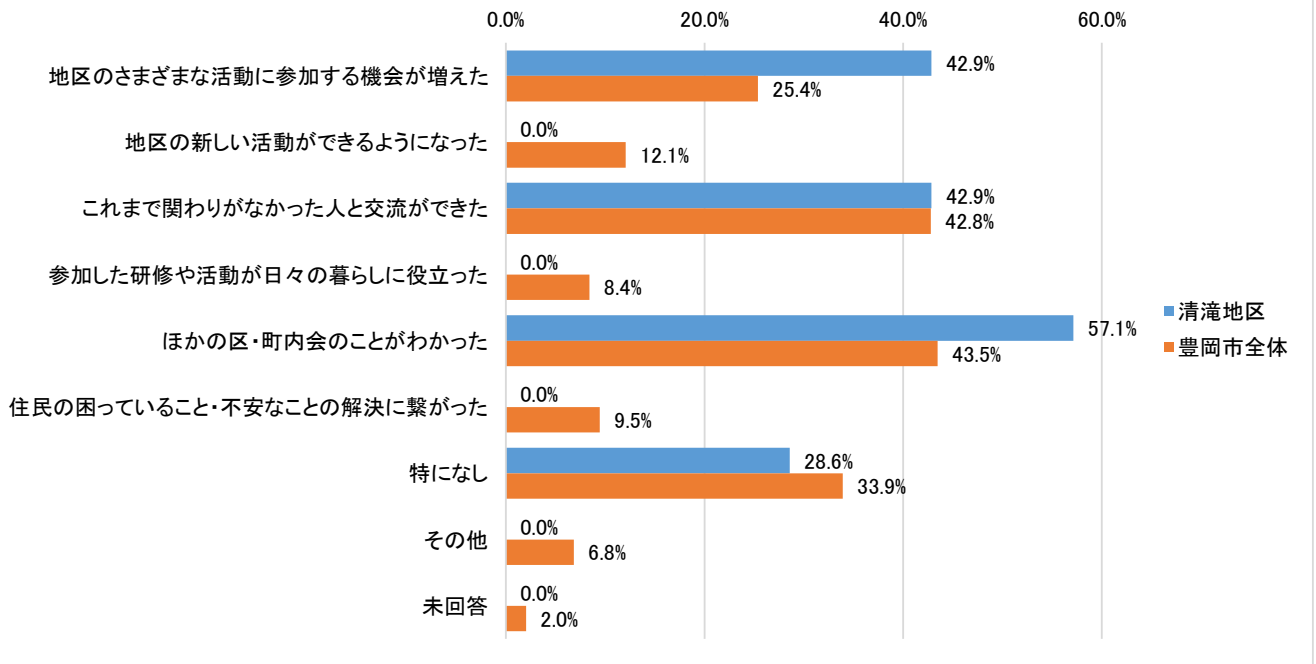

区・町内会の現在の取組みと将来の取組み意向

※Q11現在（「課題になっている」、「区でおこなっている」）は重複回答あり

Q11-1防犯活動・子ども見守り活動の現在の実施状況と将来の実施意向

Q11-2 防災活動・防火活動の現在の実施状況と将来の実施意向

Q11-3子育て支援活動の現在の実施状況と将来の実施意向

Q11-4高齢者への声かけ、訪問、見守り活動の現在の実施状況と将来の実施意向

Q11-5サロンの開催や介護予防などの福祉活動の現在の実施状況と将来の実施意向

区・町内会の外部との関わり等

区・町内会の維持、地域活性化策の意向

地域コミュニティ組織について

Q17地域コミュニティ組織が設立され、「良かったこと」【複数回答あり】

Q18地域コミュニティ組織が設立され、「見直すべきこと」【複数回答あり】

■ 清滝地区
■ 豊岡市全体