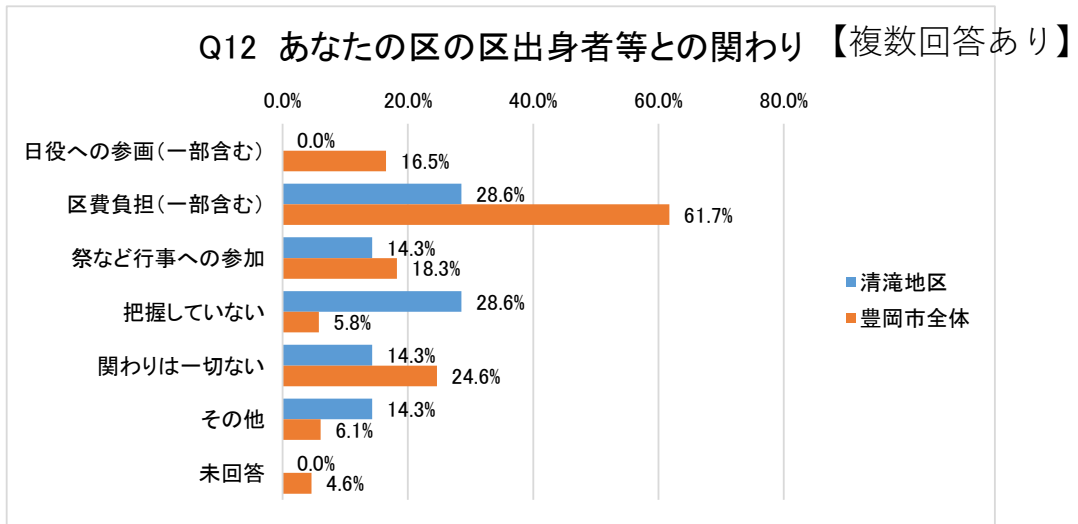

区・町内会の外部との関わり等