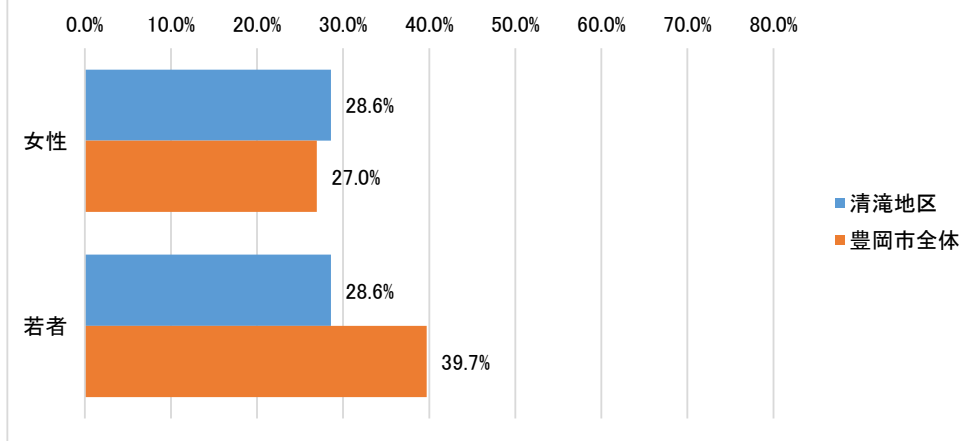

Q6女性・若者の参画の場がある