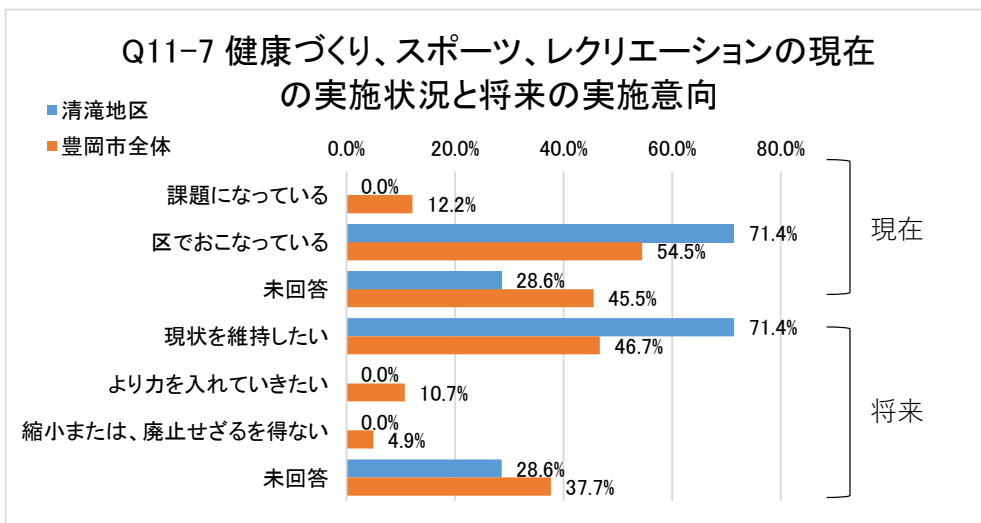

区・町内会の現在の取組みと将来の取組み意向

※Q11現在（「課題になっている」、「区でおこなっている」）は重複回答あり

Q11-1防犯活動・子ども見守り活動の現在の実施状況と将来の実施意向

Q11-2 防災活動・防火活動の現在の実施状況と将来の実施意向

Q11-3子育て支援活動の現在の実施状況と将来の実施意向

Q11-4高齢者への声かけ、訪問、見守り活動の現在の実施状況と将来の実施意向

Q11-5サロンの開催や介護予防などの福祉活動の現在の実施状況と将来の実施意向