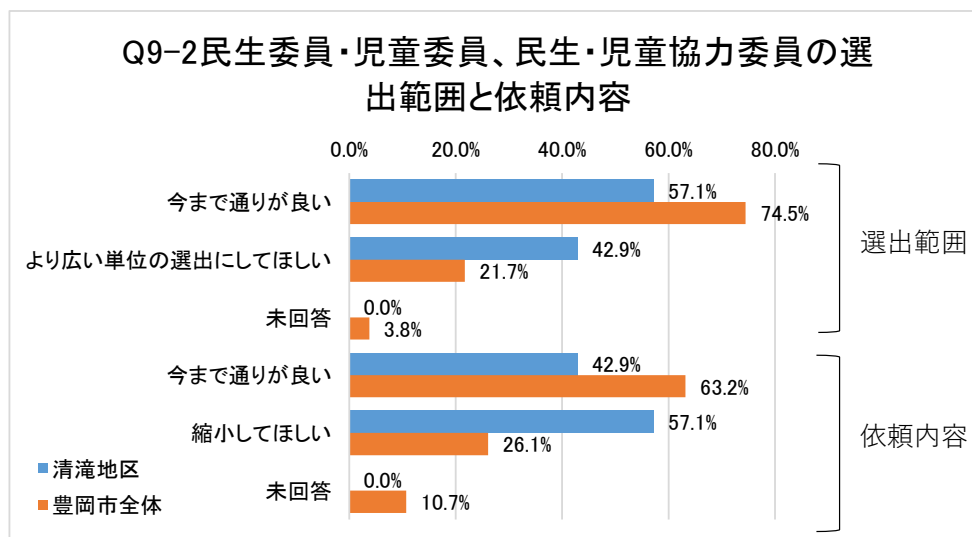

市からの区・町内会への依頼事項