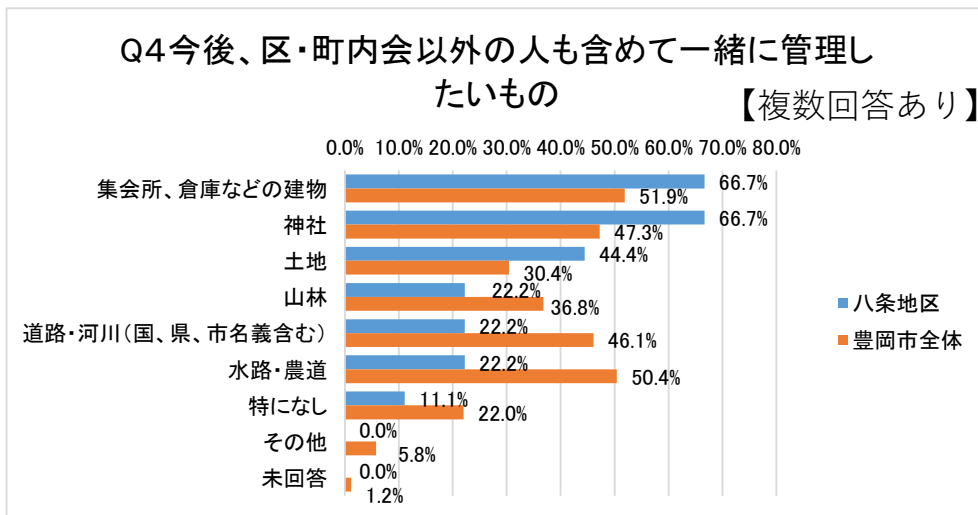

区・町内会の会合等

Q4今後、区・町内会以外の人も含めて一緒に管理したいもの 【複数回答あり】