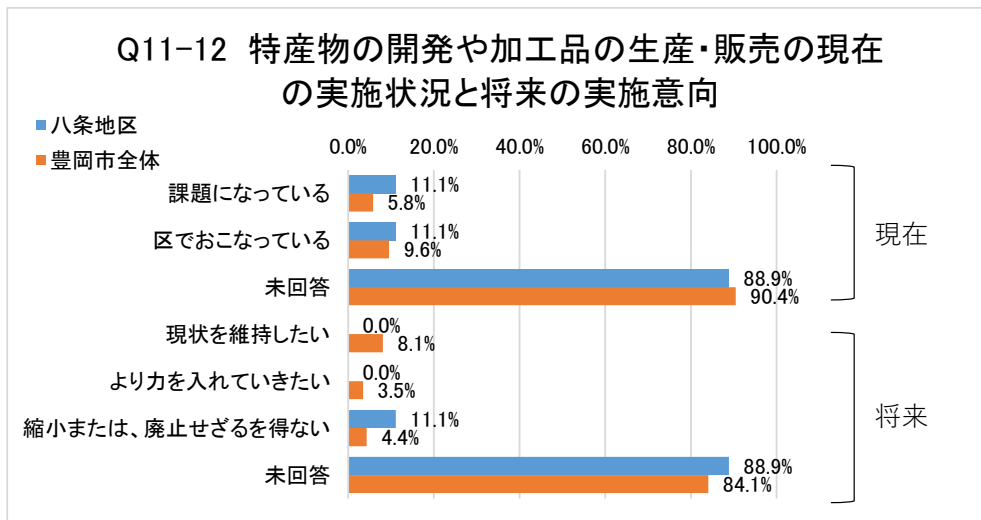

#### Q11-1防犯活動・子ども見守り活動の現在の実施状況と将来の実施意向

#### Q11-2 防災活動・防火活動の現在の実施状況と将来の実施意向

区・町内会の外部との関わり等

区・町内会の維持、地域活性化策の意向

地域コミュニティ組織について

Q17地域コミュニティ組織が設立され、「良かったこと」【複数回答あり】

Q18地域コミュニティ組織が設立され、「見直すべきこと」【複数回答あり】

■ 八条地区  
■ 豊岡市全体