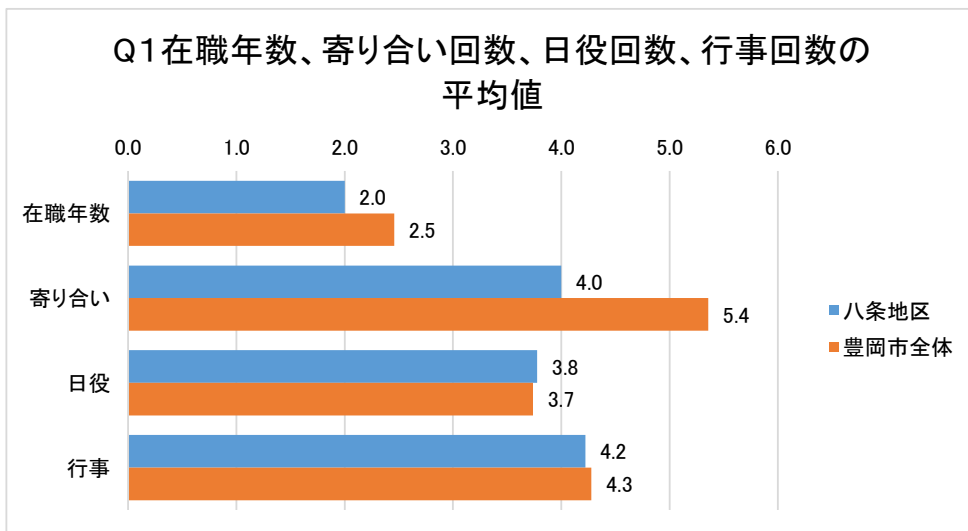

2.八条地区の状況

アンケートの全設問について、地域コミュニティ単位での集計を次のとおり示します。
あわせて、豊岡市全体の集計も併記していますので参考にご確認ください。

	区・町内会数	回答区・町内会数	回答率
八条地区 の回答	9 区・町内会	9 区・町内会	100.0%
豊岡市全体の回答	359 区・町内会	345 区・町内会	96.1%

区・町内会の基本情報

※各回数は年間回数