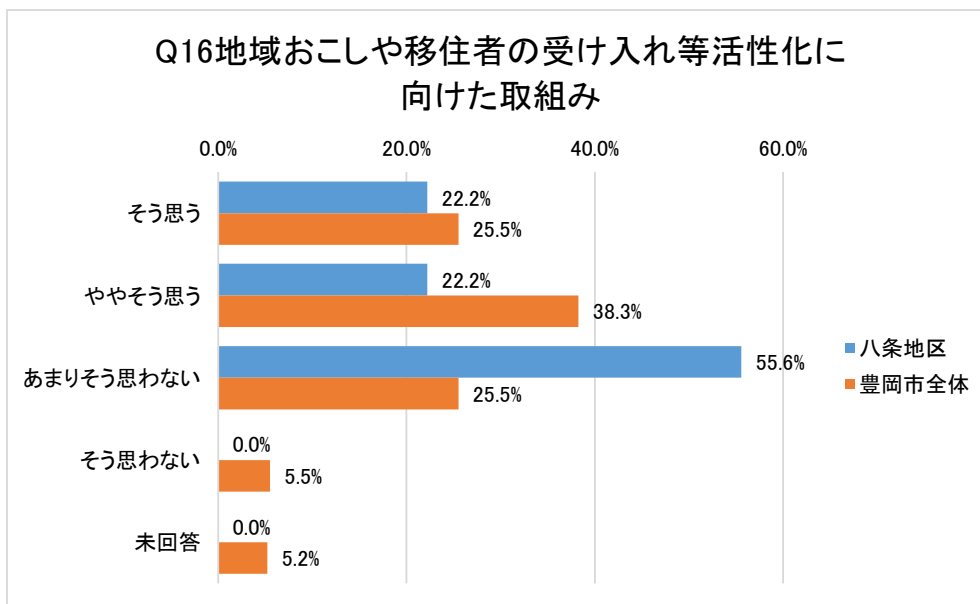

#### Q11-1防犯活動・子ども見守り活動の現在の実施状況と将来の実施意向

#### Q11-2 防災活動・防火活動の現在の実施状況と将来の実施意向

区・町内会の外部との関わり等

区・町内会の維持、地域活性化策の意向

地域コミュニティ組織について

Q17地域コミュニティ組織が設立され、「良かったこと」【複数回答あり】

Q18地域コミュニティ組織が設立され、「見直すべきこと」【複数回答あり】

■ 八条地区  
■ 豊岡市全体