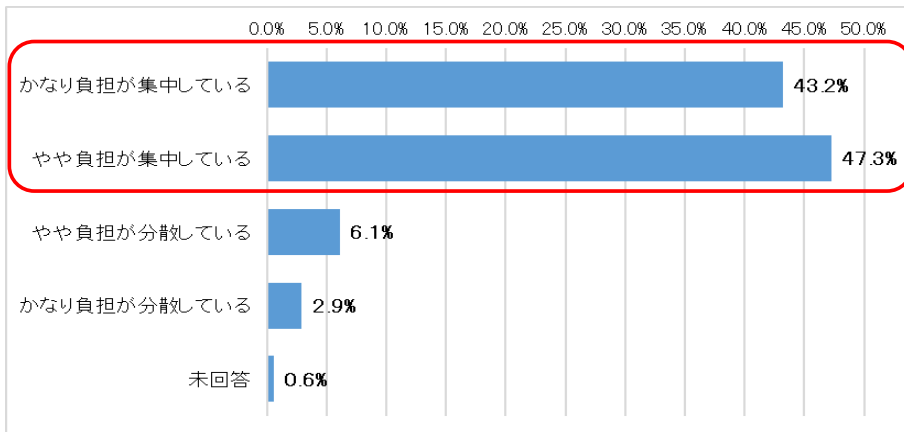

「支えあう地域のしくみを考えるアンケート調査(区・町内会版)」地域コミュニティ単位集計結果  
(実施期間:2021年8月24日~9月15日)

※集計結果は小数点第2位を四捨五入しているため、数値の合計が100%にならない場合があります。

1.豊岡市全体の状況 (回答: 345区・町内会)

市全体の傾向について、特徴的な集計結果について次に示します。

■将来の区・町内会の維持について

現状の活動のまま維持できるのは約16%

区・町内会の維持については、「現在のまま維持することができる」が15.9%、「活動や組織の見直し等工夫して維持したい」が52.5%、「維持したいが難しい、維持できない」が27.3%でした。

■区・町内会の仕事の一部の人への集中

9割が一部の人に負担が集中

区・町内会の仕事の集中は、「かなり負担が集中」(43.2%)、「やや負担が集中」(47.3%)を合わせると9割の区・町内会で一部の人に区・町内会の仕事(負担)が集中している状況が明らかとなりました。