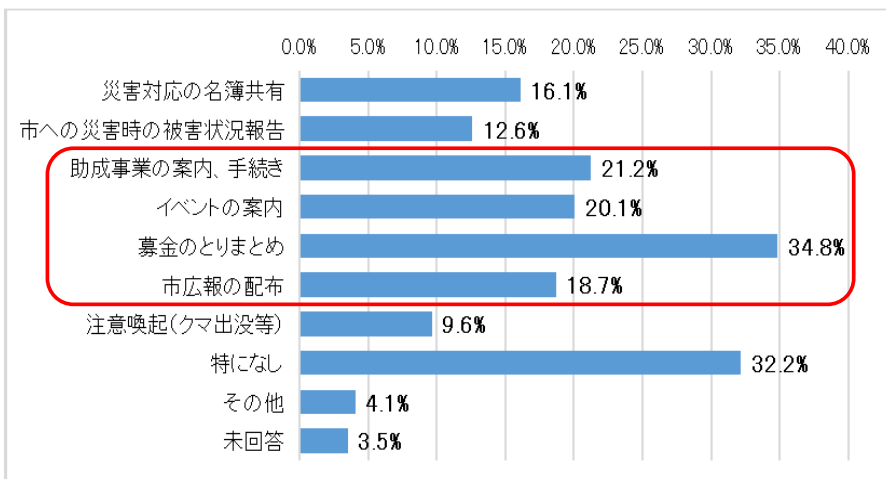

「支えあう地域のしくみを考えるアンケート調査(区・町内会版)」地域コミュニティ単位集計結果  
(実施期間:2021年8月24日~9月15日)

※集計結果は小数点第2位を四捨五入しているため、数値の合計が100%にならない場合があります。

1.豊岡市全体の状況 (回答: 345区・町内会)

市全体の傾向について、特徴的な集計結果について次に示します。

■将来の区・町内会の維持について

現状の活動のまま維持できるのは約16%

区・町内会の維持については、「現在のまま維持することができる」が15.9%、「活動や組織の見直し等工夫して維持したい」が52.5%、「維持したいが難しい、維持できない」が27.3%でした。

■区・町内会の仕事の一部の人への集中

9割が一部の人に負担が集中

区・町内会の仕事の集中は、「かなり負担が集中」(43.2%)、「やや負担が集中」(47.3%)を合わせると9割の区・町内会で一部の人に区・町内会の仕事(負担)が集中している状況が明らかとなりました。

■市からの依頼で特に改善が必要なもの(上位3つまで)

募金、助成手続、イベント案内を中心に改善が必要

市からの依頼で特に改善が必要と思われるものでは、「募金のとりまとめ」が34.8%、「特になし」が32.2%、「助成事業の案内・手続き」が21.2%、「イベントの案内」が20.1%、「市広報の配付」が18.7%でした。

このことから、関係部署と調整を図り、住民生活や住民自治運営にとって真に必要な情報伝達の仕組みや依頼内容の見直し等を検討していきます。