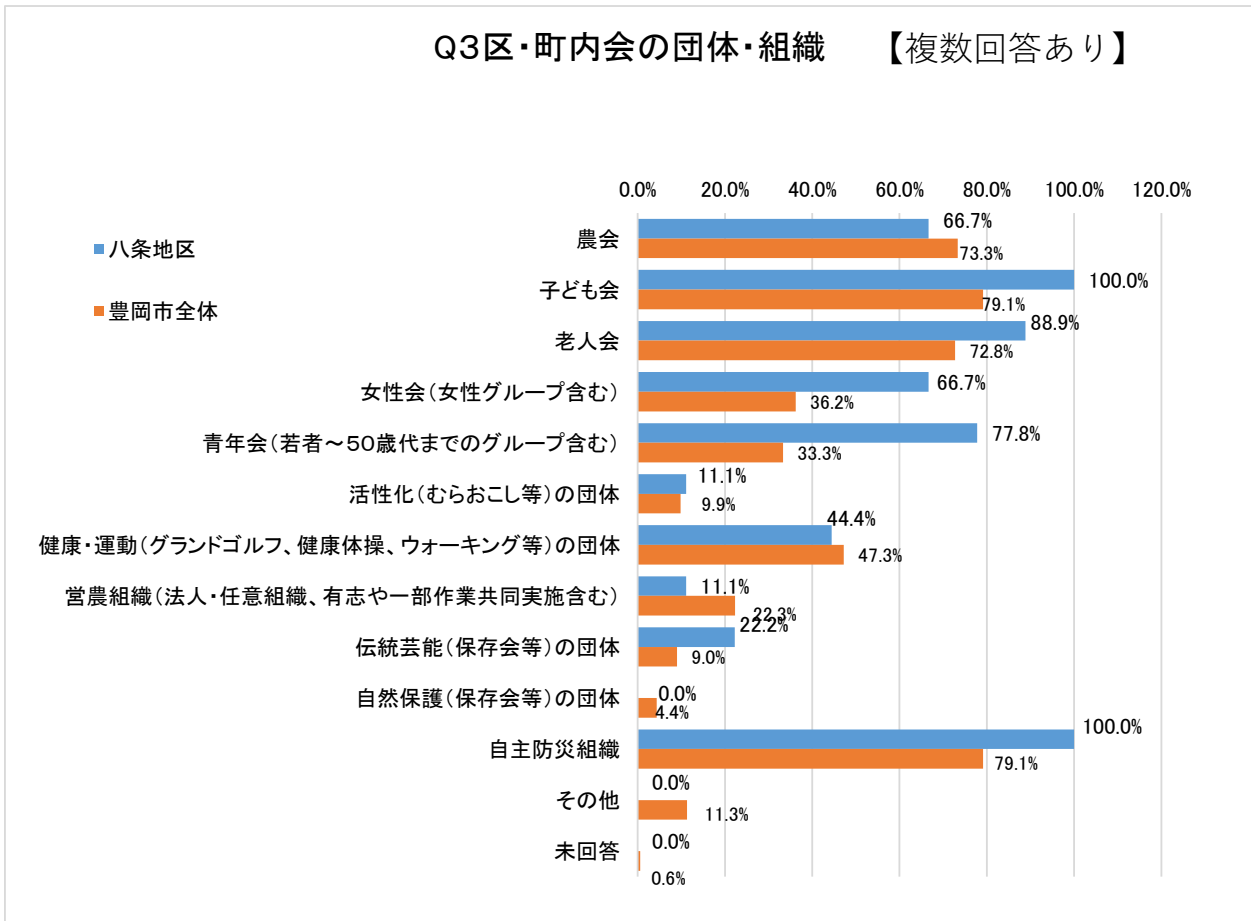

Q3区・町内会の団体・組織 【複数回答あり】