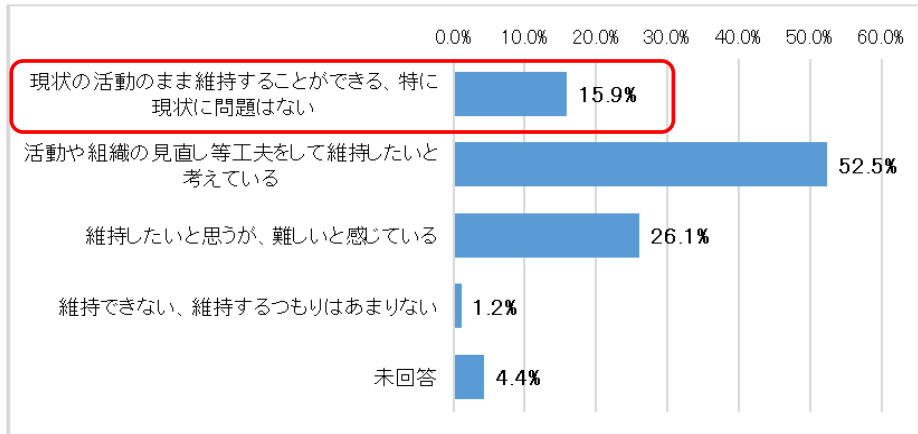

「支えあう地域のしくみを考えるアンケート調査(区・町内会版)」地域コミュニティ単位集計結果  
(実施期間:2021年8月24日~9月15日)

※集計結果は小数点第2位を四捨五入しているため、数値の合計が100%にならない場合があります。

1.豊岡市全体の状況 (回答: 345区・町内会)

市全体の傾向について、特徴的な集計結果について次に示します。

■将来の区・町内会の維持について

現状の活動のまま維持できるのは約16%