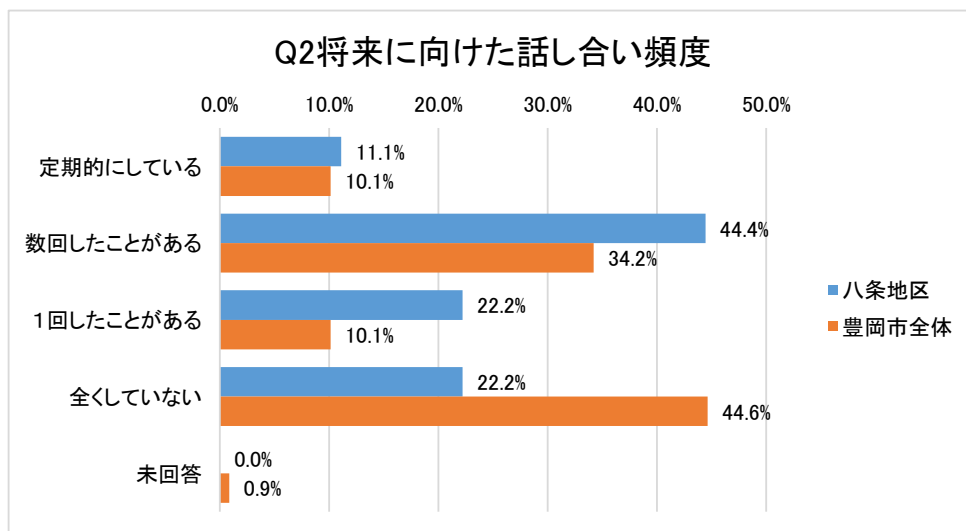

■市からの依頼で特に改善が必要なもの(上位3つまで)

募金、助成手続、イベント案内を中心に改善が必要

市からの依頼で特に改善が必要と思われるものでは、「募金のとりまとめ」が34.8%、「特になし」が32.2%、「助成事業の案内・手続き」が21.2%、「イベントの案内」が20.1%、「市広報の配付」が18.7%でした。

このことから、関係部署と調整を図り、住民生活や住民自治運営にとって真に必要な情報伝達の仕組みや依頼内容の見直し等を検討していきます。

## 2.八条地区の状況

アンケートの全設問について、地域コミュニティ単位での集計を次のとおり示します。  
あわせて、豊岡市全体の集計も併記していますので参考にご確認ください。

	区・町内会数	回答区・町内会数	回答率
<b>八条地区 の回答</b>	<b>9</b> 区・町内会	<b>9</b> 区・町内会	<b>100.0%</b>
<b>豊岡市全体の回答</b>	<b>359</b> 区・町内会	<b>345</b> 区・町内会	<b>96.1%</b>

### 区・町内会の基本情報

※各回数は年間回数