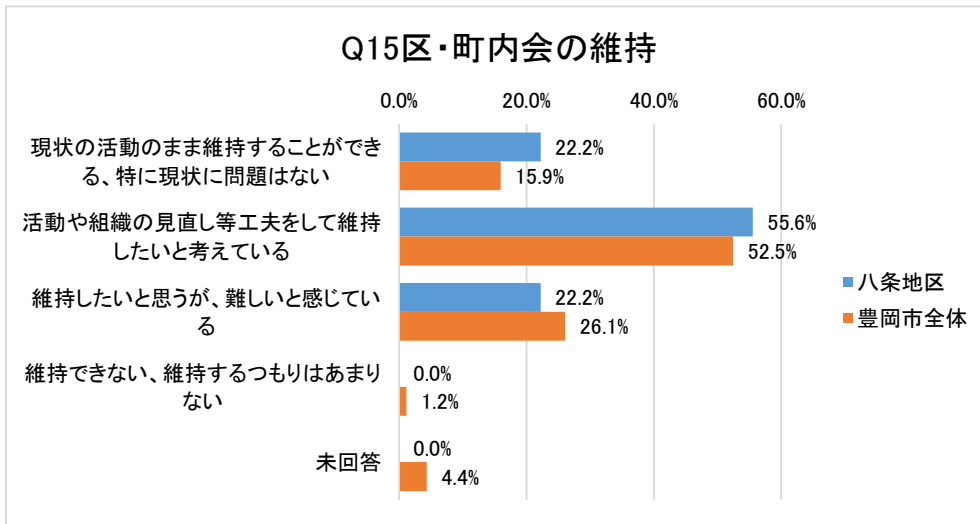

#### Q11-1防犯活動・子ども見守り活動の現在の実施状況と将来の実施意向

#### Q11-2 防災活動・防火活動の現在の実施状況と将来の実施意向

区・町内会の外部との関わり等

区・町内会の維持、地域活性化策の意向

地域コミュニティ組織について

Q17地域コミュニティ組織が設立され、「良かったこと」【複数回答あり】

Q18地域コミュニティ組織が設立され、「見直すべきこと」【複数回答あり】

■ 八条地区  
■ 豊岡市全体