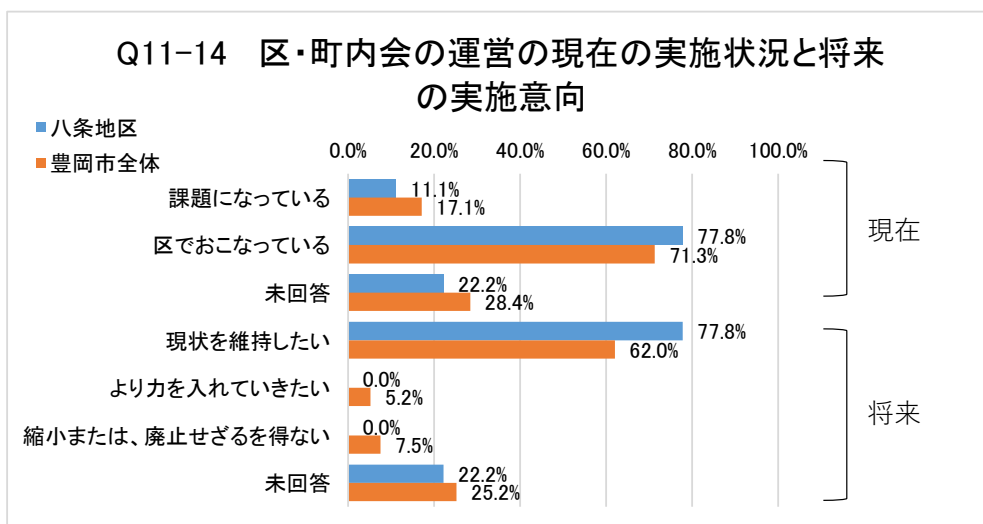

#### Q11-1防犯活動・子ども見守り活動の現在の実施状況と将来の実施意向

#### Q11-2 防災活動・防火活動の現在の実施状況と将来の実施意向

区・町内会の外部との関わり等

区・町内会の維持、地域活性化策の意向

地域コミュニティ組織について

Q17地域コミュニティ組織が設立され、「良かったこと」【複数回答あり】

Q18地域コミュニティ組織が設立され、「見直すべきこと」【複数回答あり】

■ 八条地区  
■ 豊岡市全体