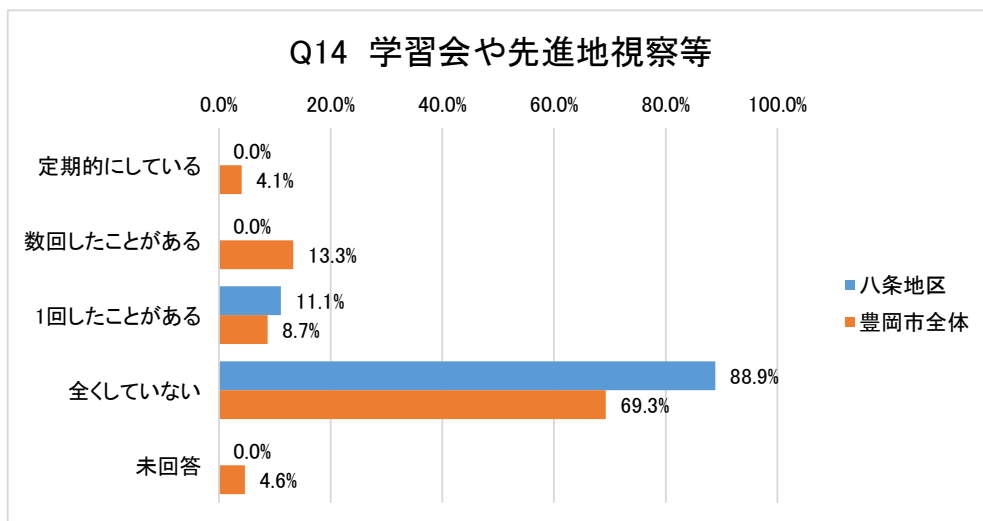

#### Q11-1防犯活動・子ども見守り活動の現在の実施状況と将来の実施意向

#### Q11-2 防災活動・防火活動の現在の実施状況と将来の実施意向

区・町内会の外部との関わり等

区・町内会の維持、地域活性化策の意向

地域コミュニティ組織について

Q17地域コミュニティ組織が設立され、「良かったこと」【複数回答あり】

Q18地域コミュニティ組織が設立され、「見直すべきこと」【複数回答あり】

■ 八条地区  
■ 豊岡市全体