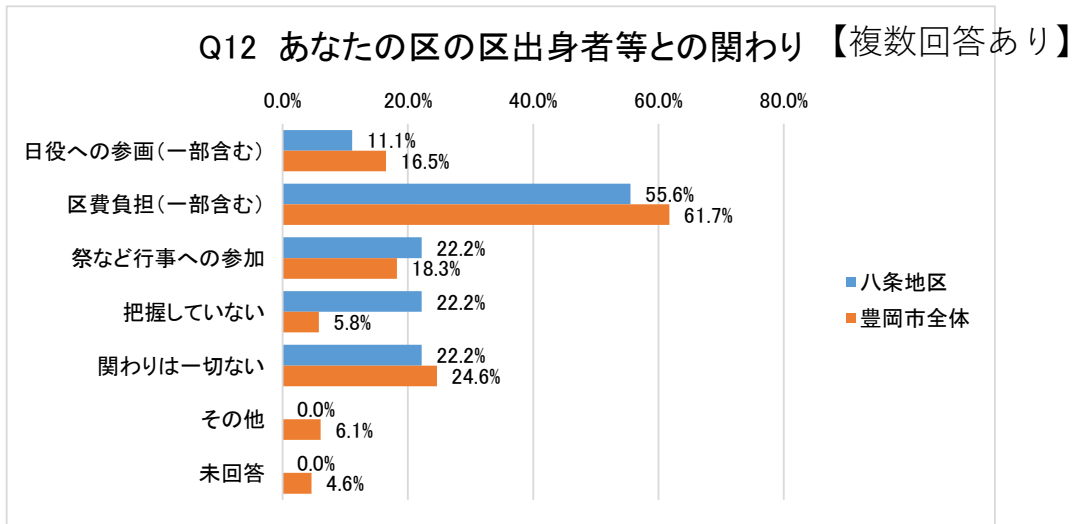

#### Q11-1防犯活動・子ども見守り活動の現在の実施状況と将来の実施意向

#### Q11-2 防災活動・防火活動の現在の実施状況と将来の実施意向

区・町内会の外部との関わり等

区・町内会の維持、地域活性化策の意向

地域コミュニティ組織について

Q17地域コミュニティ組織が設立され、「良かったこと」【複数回答あり】

Q18地域コミュニティ組織が設立され、「見直すべきこと」【複数回答あり】

■ 八条地区  
■ 豊岡市全体