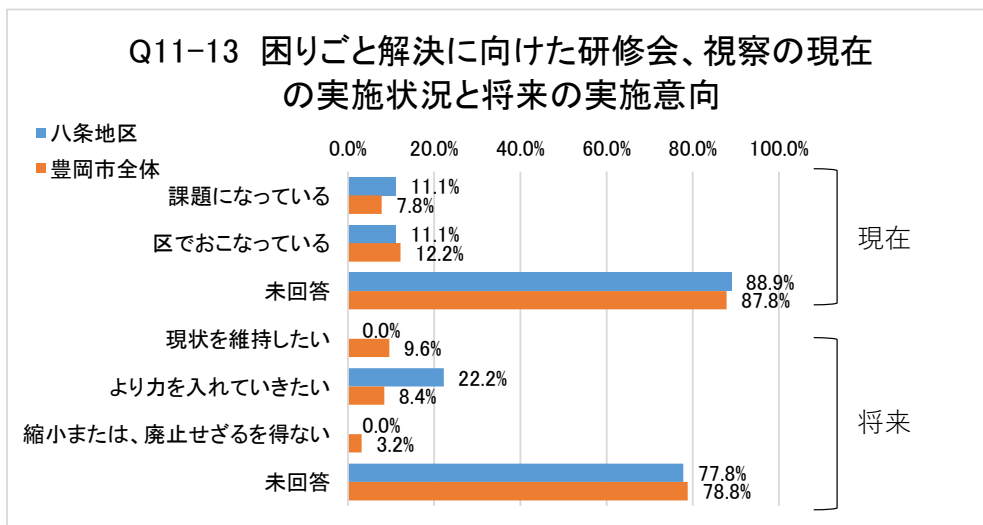

#### Q11-1防犯活動・子ども見守り活動の現在の実施状況と将来の実施意向

#### Q11-2 防災活動・防火活動の現在の実施状況と将来の実施意向

区・町内会の外部との関わり等

区・町内会の維持、地域活性化策の意向

地域コミュニティ組織について

Q17地域コミュニティ組織が設立され、「良かったこと」【複数回答あり】

Q18地域コミュニティ組織が設立され、「見直すべきこと」【複数回答あり】

■ 八条地区  
■ 豊岡市全体