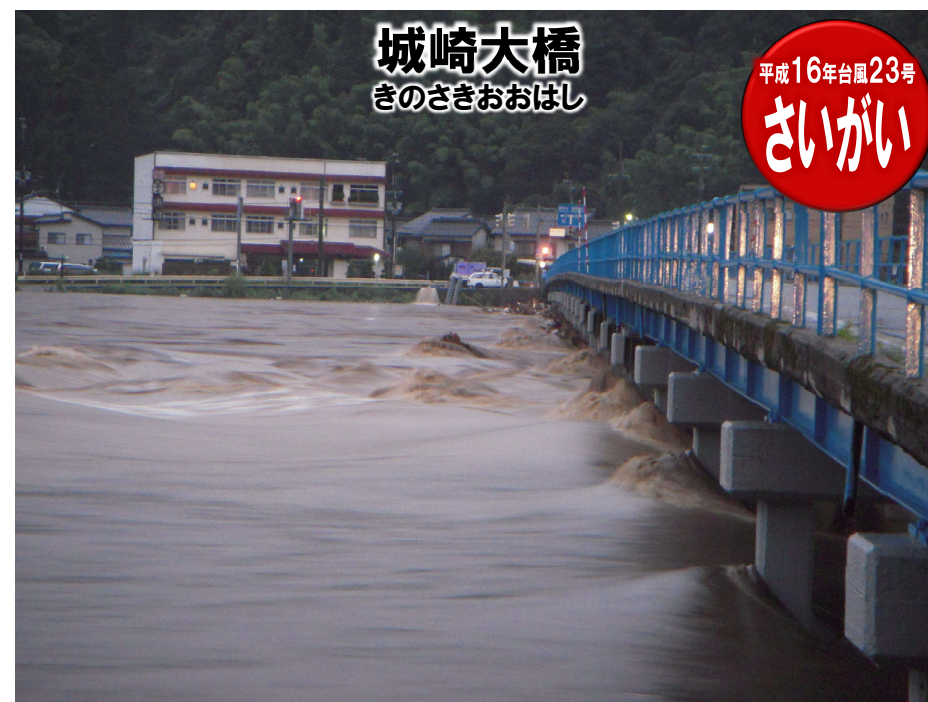

# 城崎地域

JR山陰本線 玄武洞駅  
さんいんほんせん げんぶどうえき

玄武洞

いま

JR山陰本線 玄武洞駅  
さんいんほんせん げんぶどうえき

玄武洞

平成16年台風23号  
さいがい