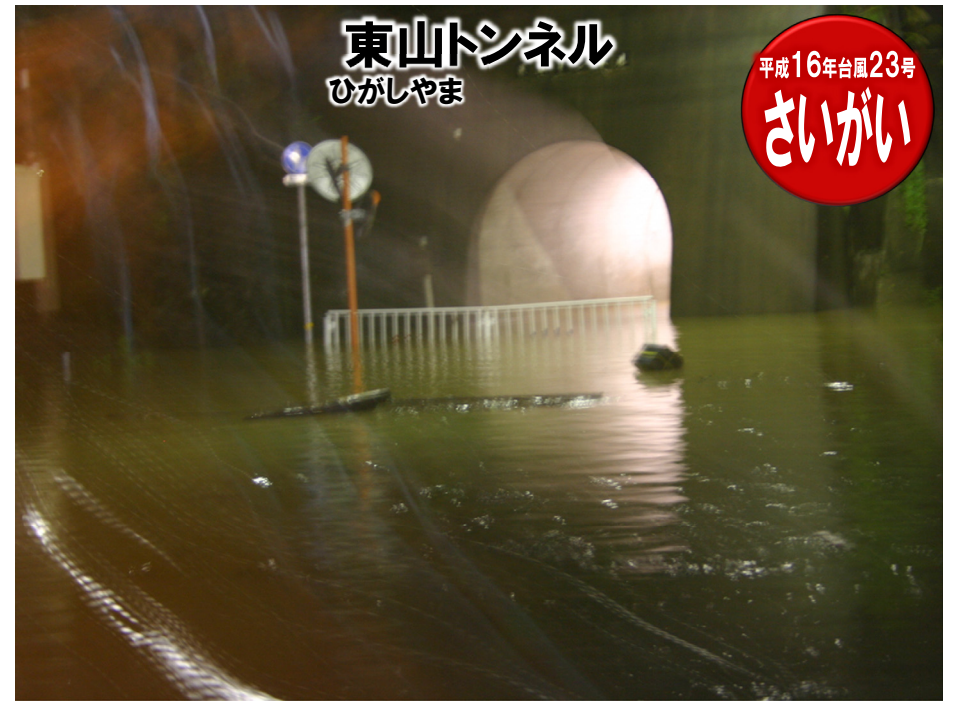

# 城崎地域

JR山陰本線 玄武洞駅  
さんいんほんせん げんぶどうえき

玄武洞

いま

JR山陰本線 玄武洞駅  
さんいんほんせん げんぶどうえき

玄武洞

平成16年台風23号  
さいがい