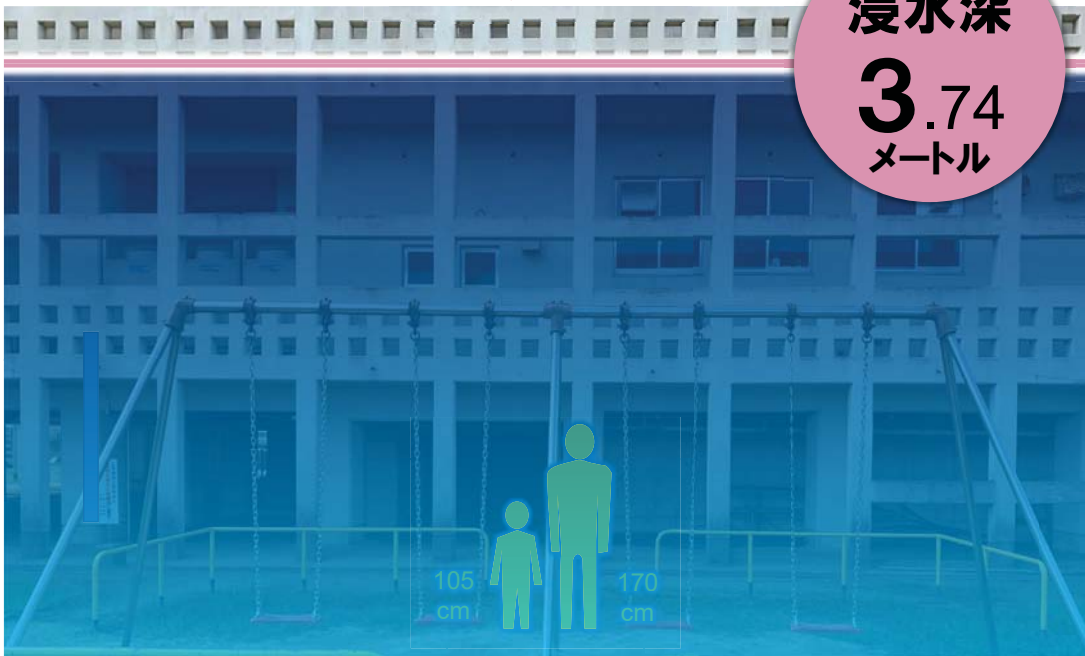

浸水想定イメージ写真

105 cm  170 cm  105cm : 4~5歳児の平均身長をもとに設定
170cm : 成人男性の平均身長をもとに設定

豊岡小学校
とよおか しょうがっこう

浸水深
2.09
メートル

八条小学校
はちじょう しょうがっこう

浸水深
3.74
メートル

三江小学校
みえ しょうがっこう

浸水深
1.80
メートル

新田幼稚園

にった ようちえん

浸水深
2.94
メートル

中筋小学校

なかすじ しょうがっこう

浸水深
4.18
メートル

府中小学校

ふちゅう しょうがっこう

浸水深
1.83
メートル

豊岡南中学校

とよおかみなみ ちゅうがっこう

浸水深
3.48
メートル

城崎小学校

きのさき しょうがっこう

浸水深
0.19
メートル

105 cm
170 cm