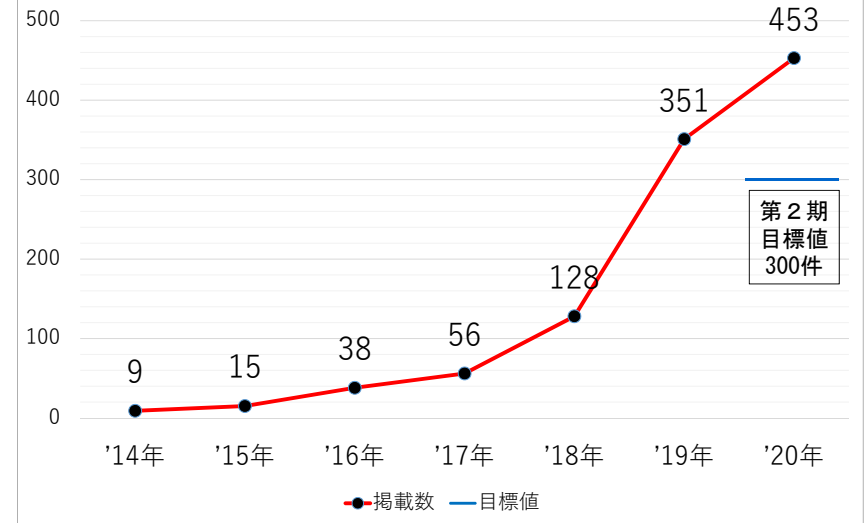

移輸出額（兵庫県市町民経済計算）  
（百万円）

海外メディア（テレビ、雑誌、WEBマガジン等）  
掲載数（件）

外国人宿泊者数（人泊）

城崎国際アートセンター  
アーティスト・イン・レジデンス滞在人数(累積)（人）

地域や社会をよくするために何をすべきかを  
考えることがある児童・生徒の割合 (%)

地域の行事に参加している児童・生徒の割合 (%)

中学校卒業時の英語検定 3級以上の合格者数 (%)

婚姻数 (組)