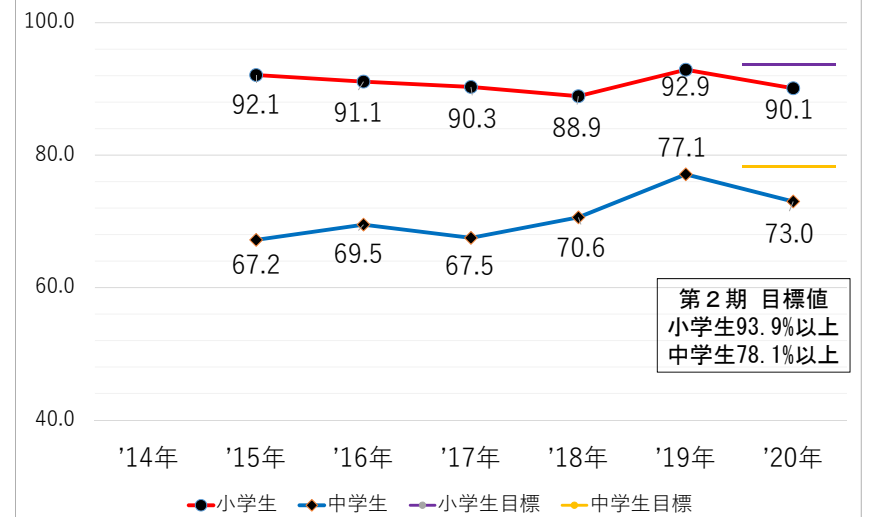

移輸出額（兵庫県市町民経済計算）  
（百万円）

海外メディア（テレビ、雑誌、WEBマガジン等）  
掲載数（件）

外国人宿泊者数（人泊）

城崎国際アートセンター  
アーティスト・イン・レジデンス滞在人数(累積)（人）

地域や社会をよくするために何をすべきかを  
考えることがある児童・生徒の割合 (%)

地域の行事に参加している児童・生徒の割合 (%)

中学校卒業時の英語検定 3級以上の合格者数 (%)

婚姻数 (組)