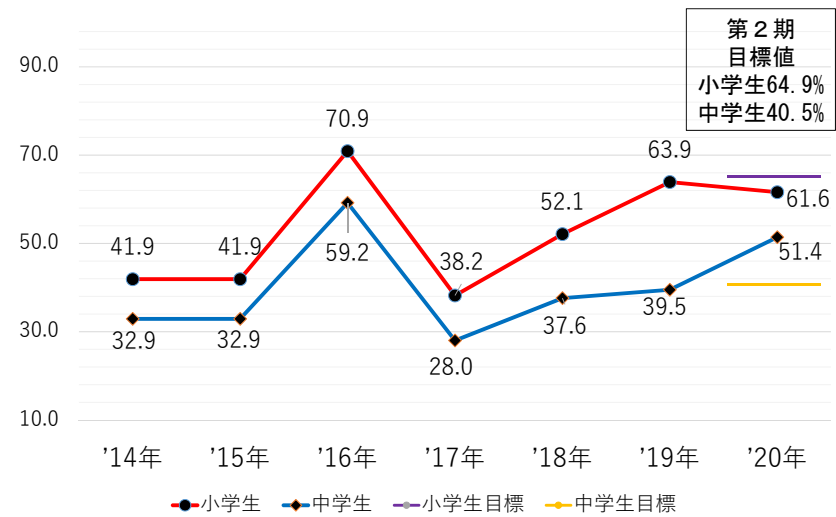

移輸出額（兵庫県市町民経済計算）  
（百万円）

海外メディア（テレビ、雑誌、WEBマガジン等）  
掲載数（件）

外国人宿泊者数（人泊）

城崎国際アートセンター  
アーティスト・イン・レジデンス滞在人数(累積)（人）

地域や社会をよくするために何をすべきかを  
考えることがある児童・生徒の割合 (%)

地域の行事に参加している児童・生徒の割合 (%)

中学校卒業時の英語検定 3級以上の合格者数 (%)

婚姻数 (組)