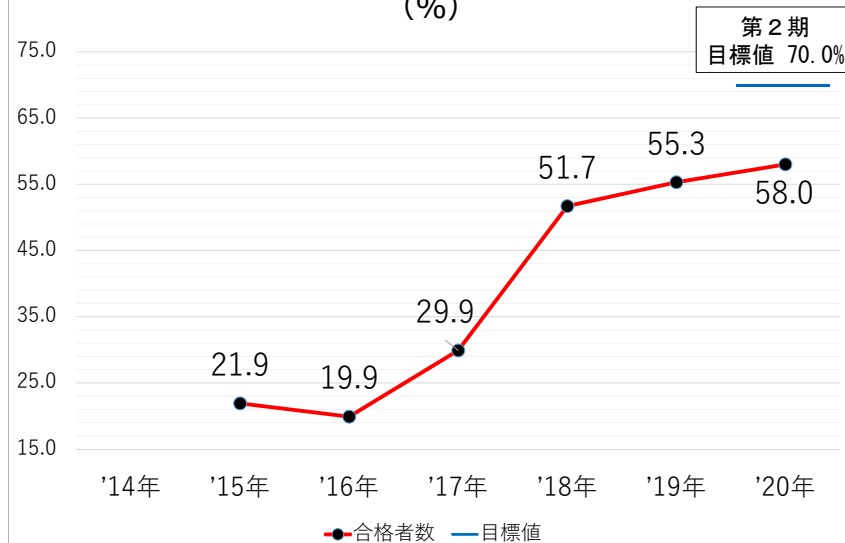

移輸出額（兵庫県市町民経済計算）  
（百万円）

海外メディア（テレビ、雑誌、WEBマガジン等）  
掲載数（件）

外国人宿泊者数（人泊）

城崎国際アートセンター  
アーティスト・イン・レジデンス滞在人数(累積)（人）

地域や社会をよくするために何をすべきかを  
考えることがある児童・生徒の割合 (%)

地域の行事に参加している児童・生徒の割合 (%)

中学校卒業時の英語検定 3級以上の合格者数 (%)

婚姻数 (組)