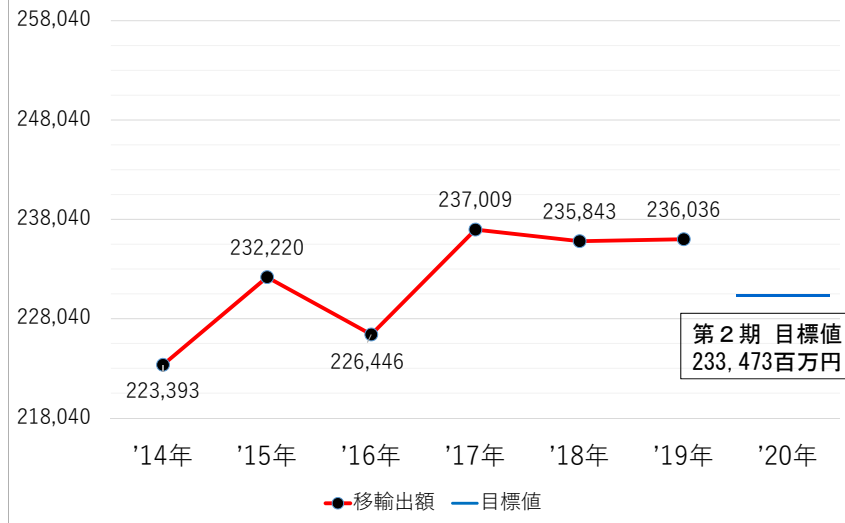

移輸出額（兵庫県市町民経済計算）  
（百万円）

海外メディア（テレビ、雑誌、WEBマガジン等）  
掲載数（件）

外国人宿泊者数（人泊）

城崎国際アートセンター  
アーティスト・イン・レジデンス滞在人数(累積)（人）

地域や社会をよくするために何をすべきかを  
考えることがある児童・生徒の割合 (%)

地域の行事に参加している児童・生徒の割合 (%)

中学校卒業時の英語検定 3級以上の合格者数 (%)

婚姻数 (組)