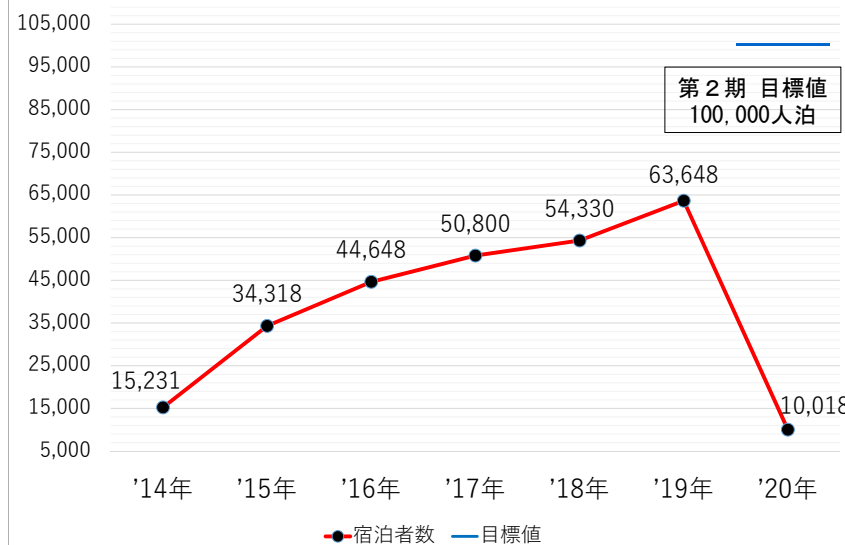

移輸出額（兵庫県市町民経済計算）  
（百万円）

海外メディア（テレビ、雑誌、WEBマガジン等）  
掲載数（件）

外国人宿泊者数（人泊）

城崎国際アートセンター  
アーティスト・イン・レジデンス滞在人数(累積)（人）

地域や社会をよくするために何をすべきかを  
考えることがある児童・生徒の割合 (%)

地域の行事に参加している児童・生徒の割合 (%)

中学校卒業時の英語検定 3級以上の合格者数 (%)

婚姻数 (組)