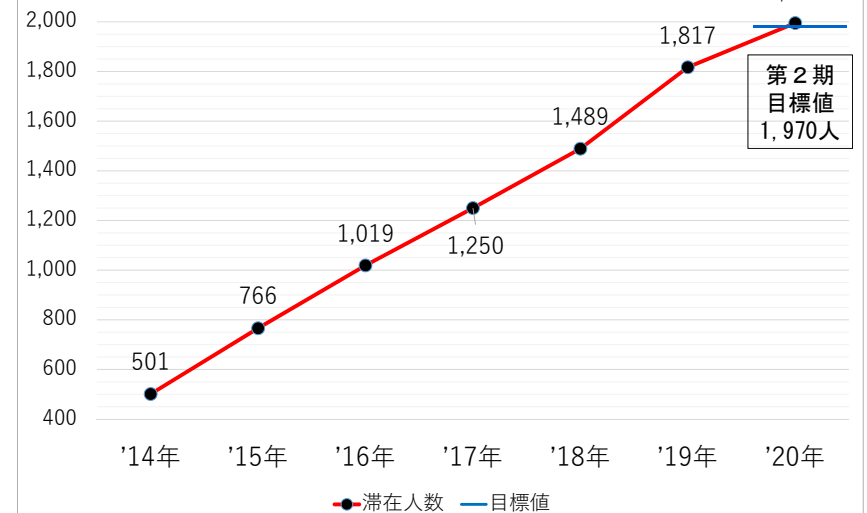

移輸出額（兵庫県市町民経済計算）  
（百万円）

海外メディア（テレビ、雑誌、WEBマガジン等）  
掲載数（件）

外国人宿泊者数（人泊）

城崎国際アートセンター  
アーティスト・イン・レジデンス滞在人数(累積)（人）

地域や社会をよくするために何をすべきかを  
考えることがある児童・生徒の割合 (%)

地域の行事に参加している児童・生徒の割合 (%)

中学校卒業時の英語検定 3級以上の合格者数 (%)

婚姻数 (組)