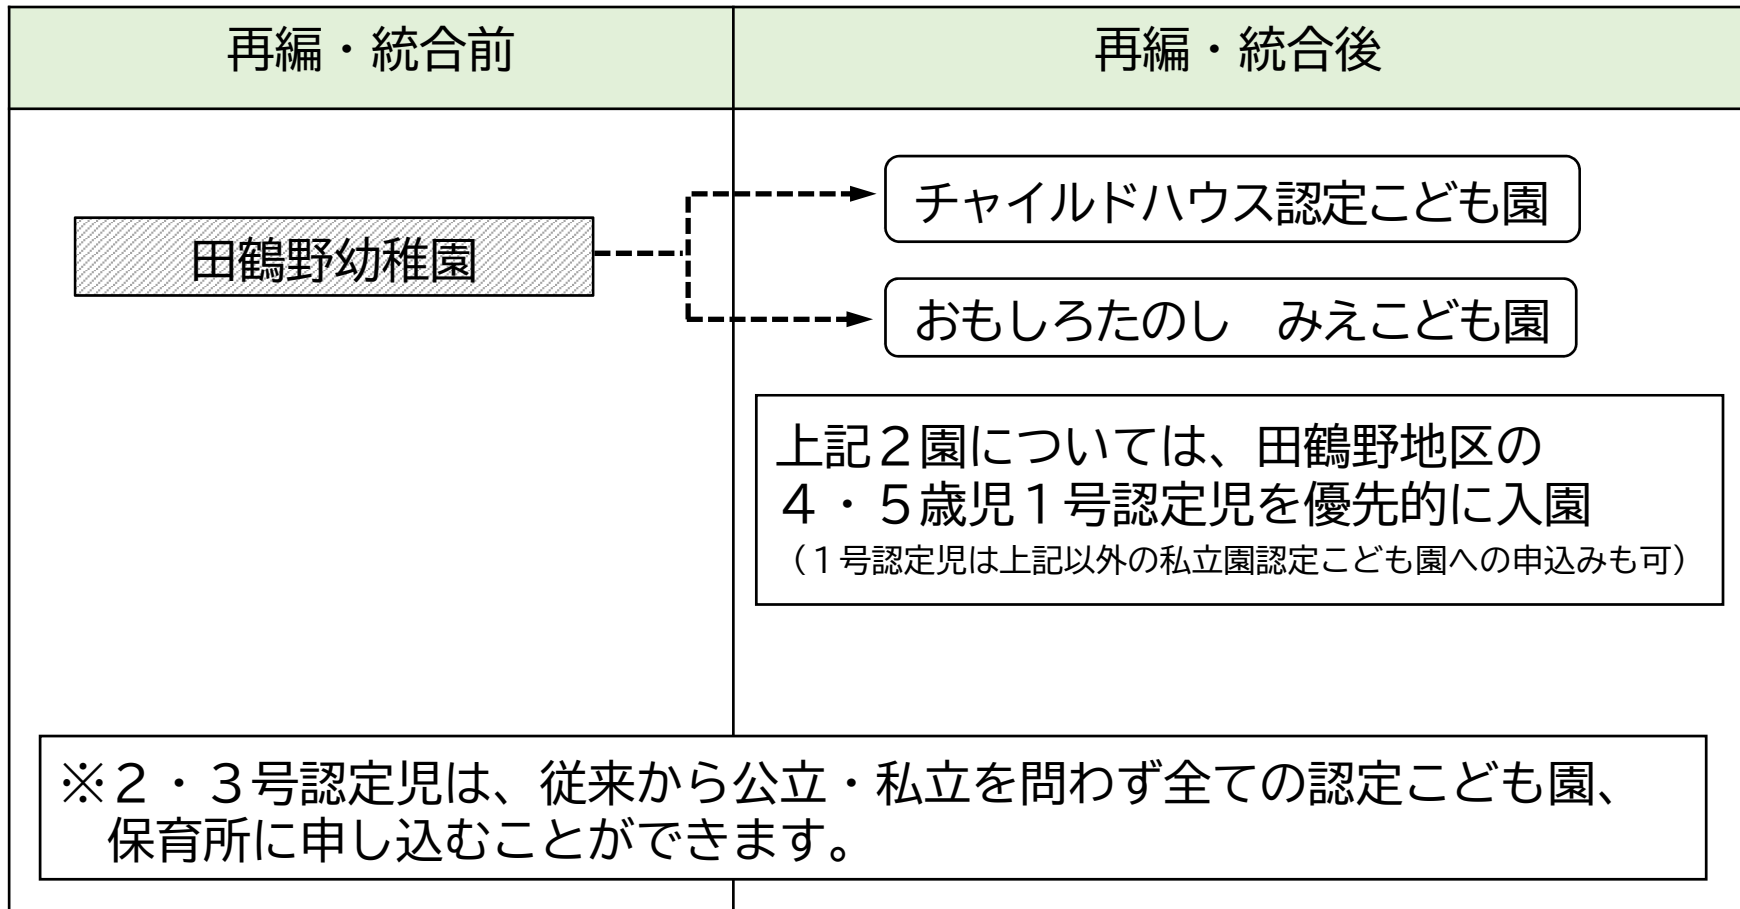

2 田鶴野地区の状況

(5) 田鶴野放課後児童クラブ利用者数の推移

(単位：人)

年度	1年	2年	3年	4年	5年	6年	幼稚園	計
2017	12	12	8	7	2	0	3	44
2018	15	12	8	5	1	0	4	45
2019	19	12	10	8	1	1	1	52
2020	11	17	11	5	0	0	1	45
2021	16	10	13	6	1	0	0	46

■開設場所・・・田鶴野幼稚園内（遊戯室・保育室）

3 田鶴野地区の再編・統合計画

(1) 再編計画