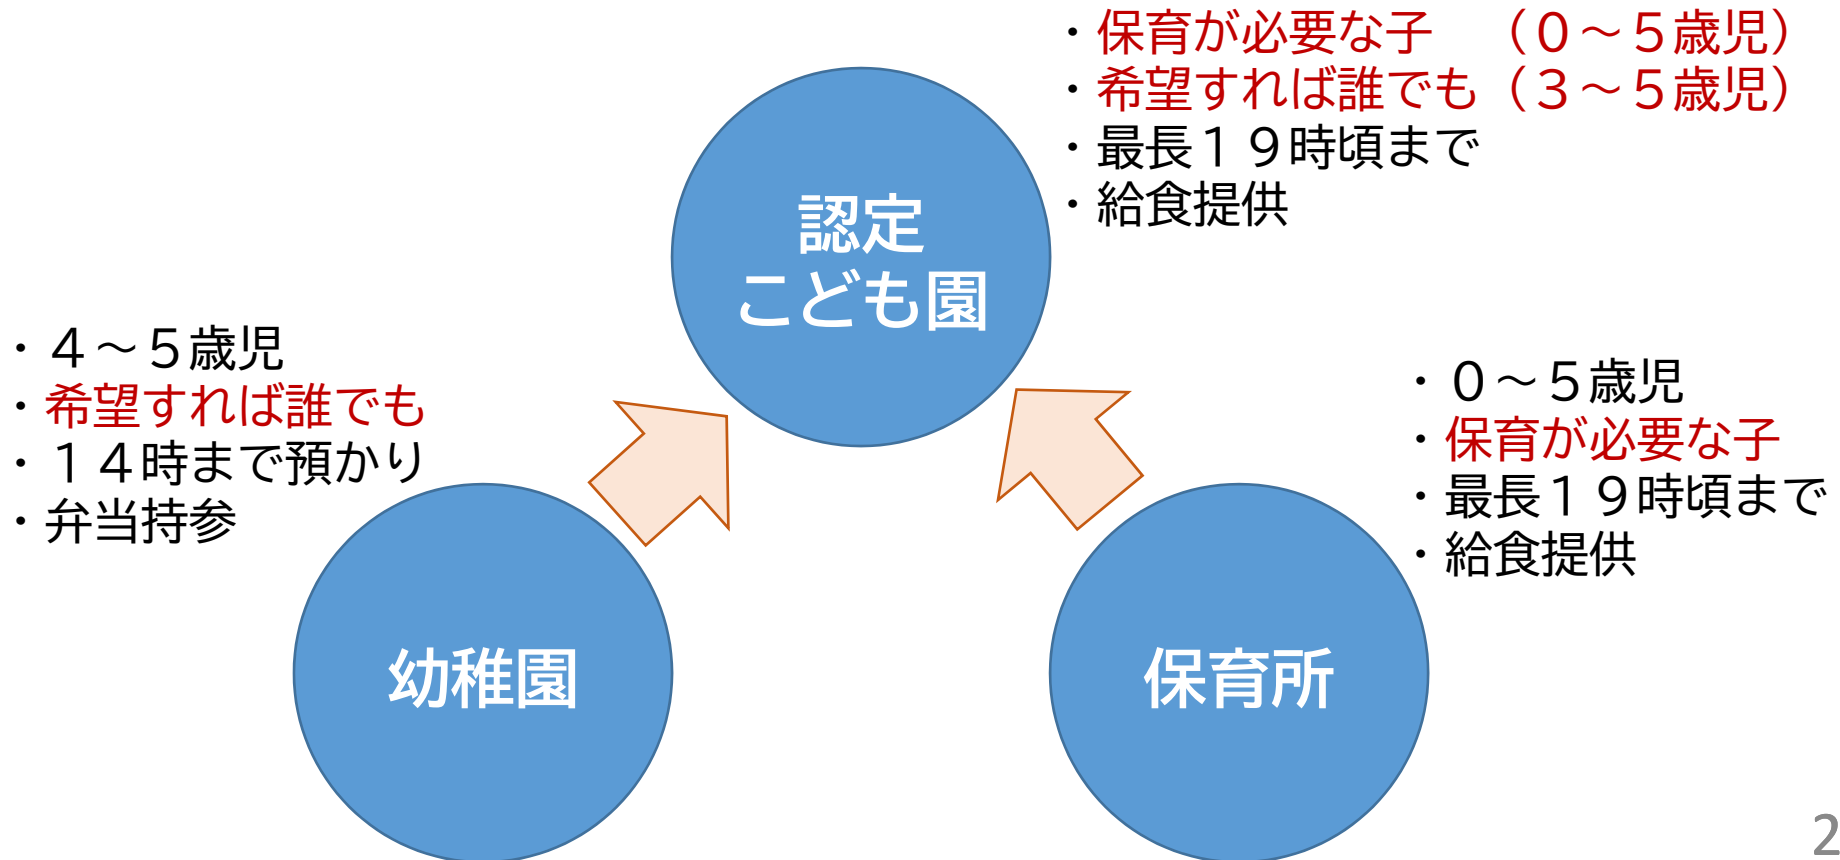

1 認定こども園制度

(1) 認定こども園とは？

認定こども園とは、幼稚園と保育園の機能を併せ持ち、就学前の教育・保育を一体的におこなう施設です。