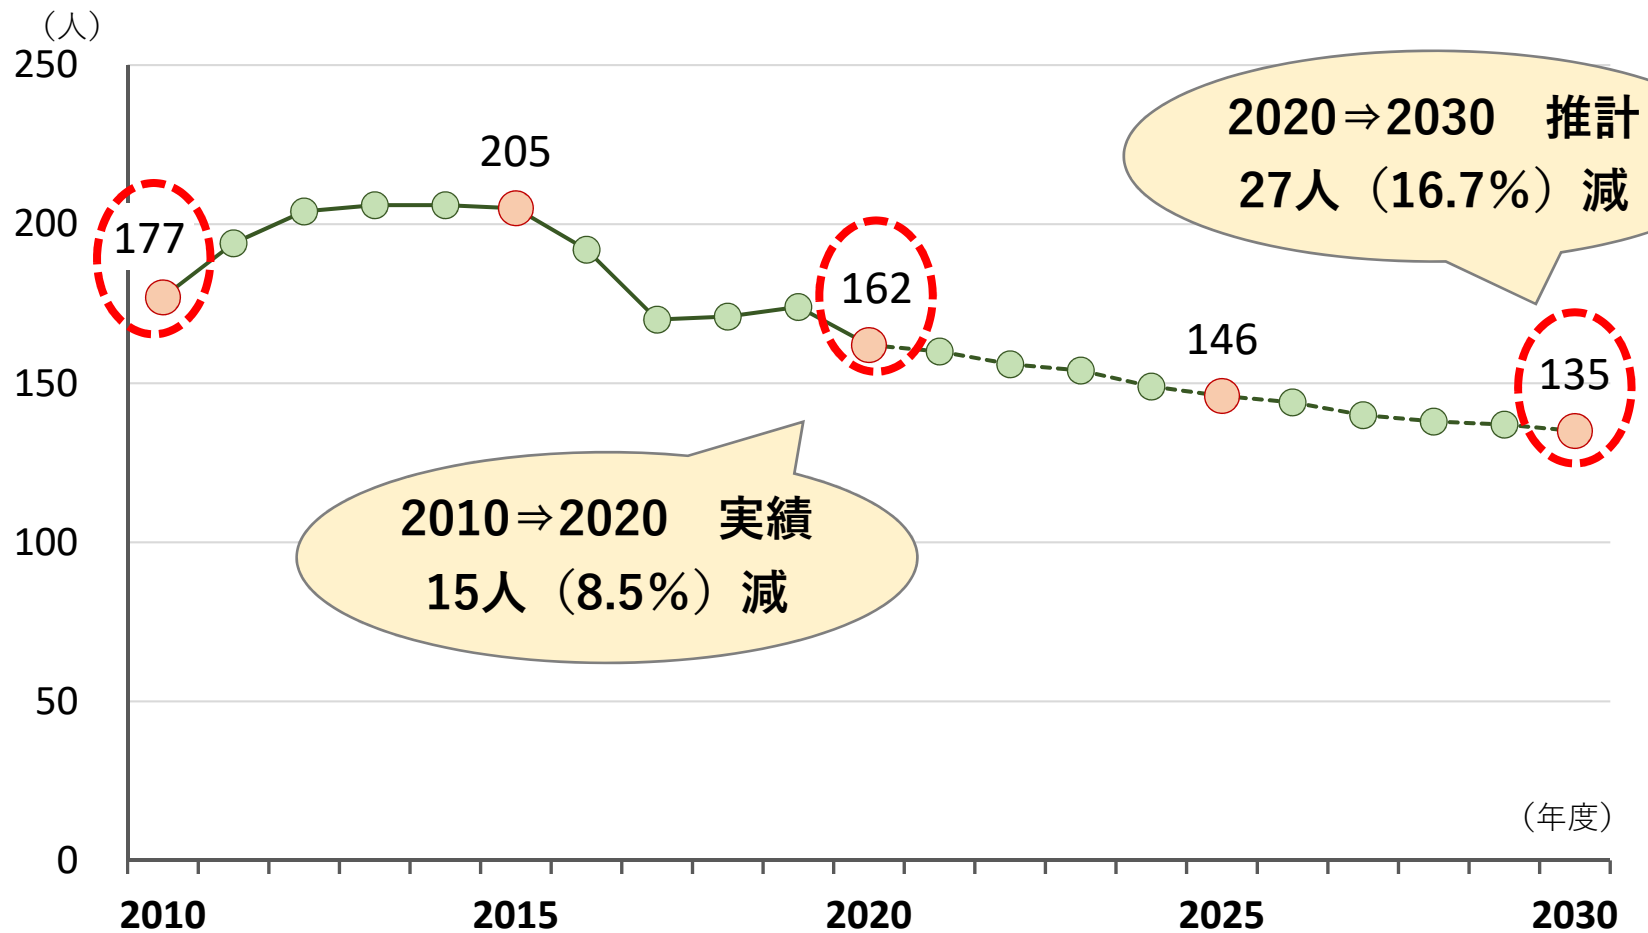

2 田鶴野地区の状況

(1) 就学前児童数の推移と将来推計（田鶴野地区）

2 田鶴野地区の状況

(2) 田鶴野地区の子ども数と

就学前施設利用者（2021年4月）

（単位：人、％）

区 分	0歳児	1歳児	2歳児	3歳児	4歳児	5歳児	合計
子ども数	27	29	25	31	23	26	161
就学前施設利用者数	14	21	22	29	23	26	135
就学前施設利用率	51.9%	72.4%	88.0%	93.5%	100.0%	100.0%	83.9%

保育料の無償化対象