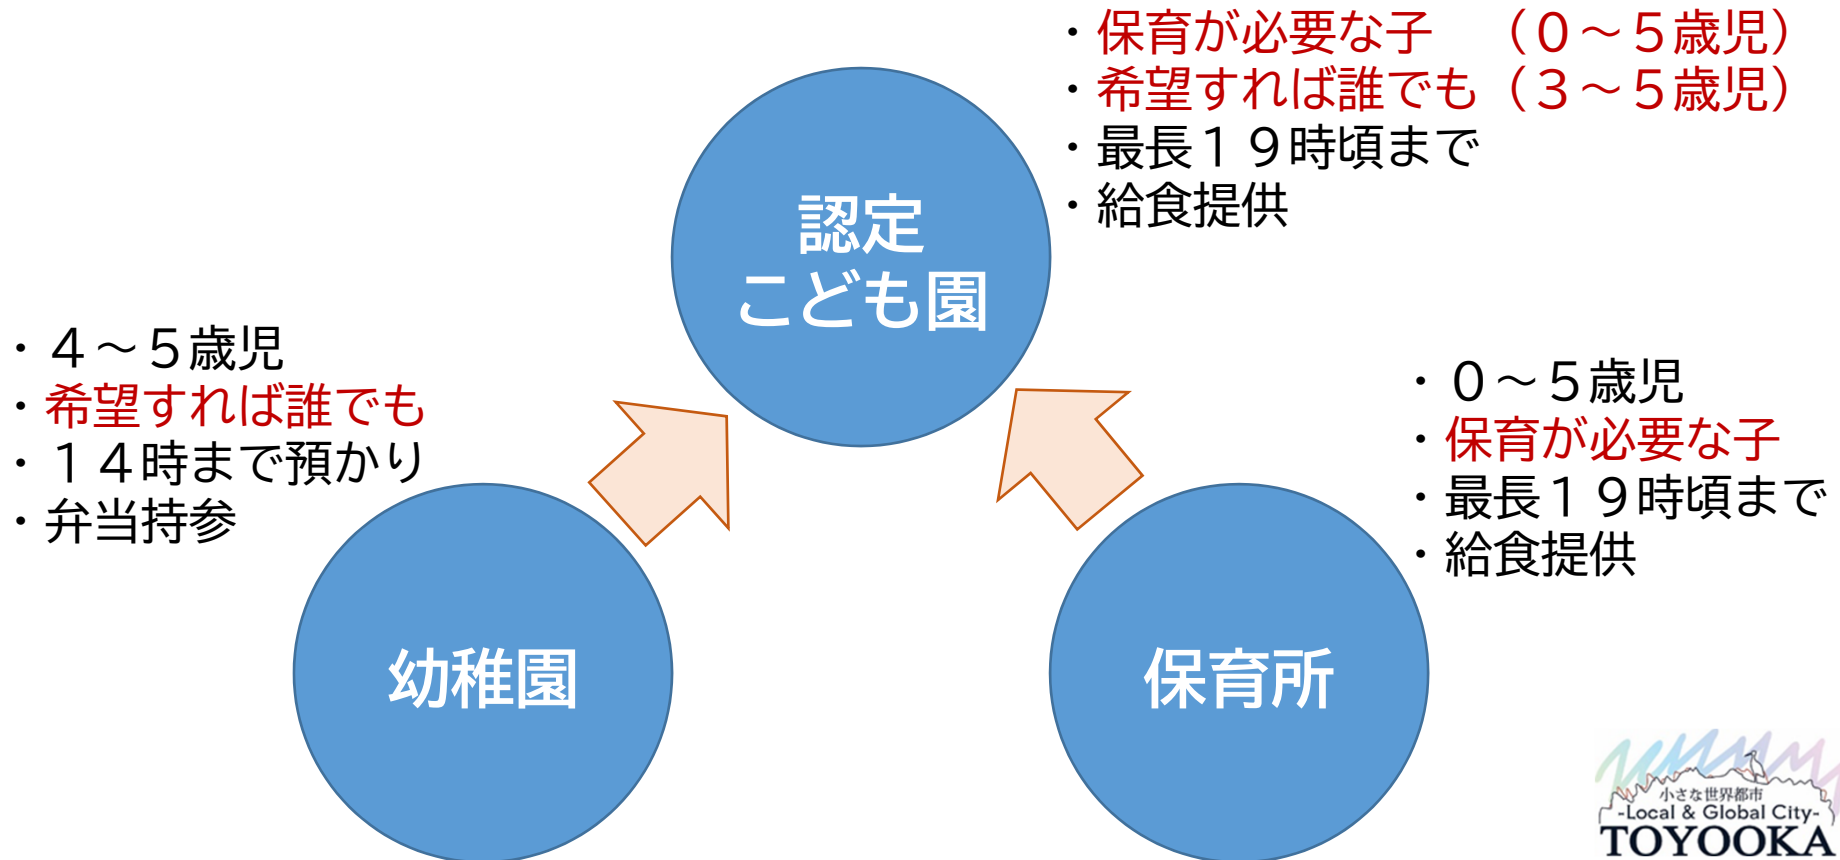

豊岡市における幼児教育・保育及び
放課後児童のあり方計画

神美地区説明会

日時：2021年7月15日（木）19:30～21:00（予定）

場所：神美地区コミュニティセンター

豊岡市教育委員会

こども育成課 幼保政策推進室

1 認定こども園制度

(1) 認定こども園とは？

認定こども園とは、幼稚園と保育園の機能を併せ持ち、就学前の教育・保育を一体的におこなう施設です。

1 認定こども園制度

(2) 保育認定（用語説明）

認定区分		学齢	内 容	利用施設
教育認定	1号認定	3歳以上	満3歳以上で教育を希望する子ども	認定こども園 幼稚園
	2号認定			保護者の就労などにより保育を必要とする子ども
保育認定	3号認定	3歳未満	認定こども園 保育所 小規模保育所	

■保育が必要な事由