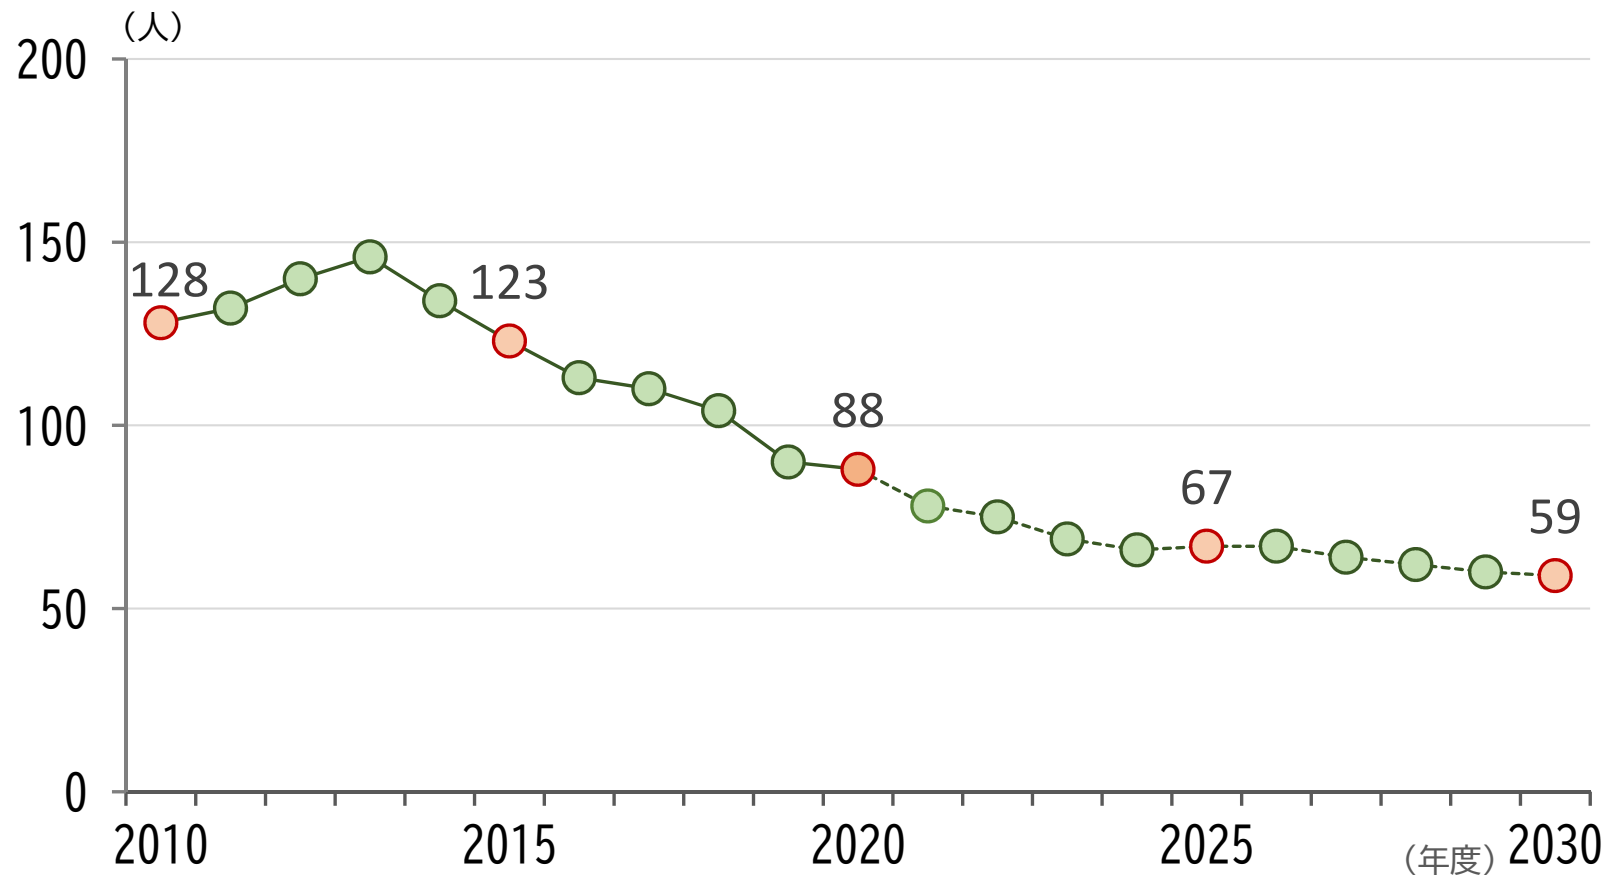

(幼稚園の場合)

区分		時刻		7:30	8:00	12:00	14:00	16:00	19:00
4歳児			登園		教育・保育		弁当	降園	
5歳児			登園		教育・保育		弁当	降園	放課後児童クラブ

2 神美地区の状況

(1) 就学前児童数の推移 (0～5歳)

2 神美地区の状況

(2) 子ども数と就学前施設利用者数 (2021年4月)

(単位：人)

区 分	0歳児	1歳児	2歳児	3歳児	4歳児	5歳児	計
子ども数	9	12	11	14	19	13	78
就学前施設利用者数	6	6	9	10	18	13	62
利用率	66.7%	50.0%	81.8%	71.4%	94.7%	10.00%	79.5%