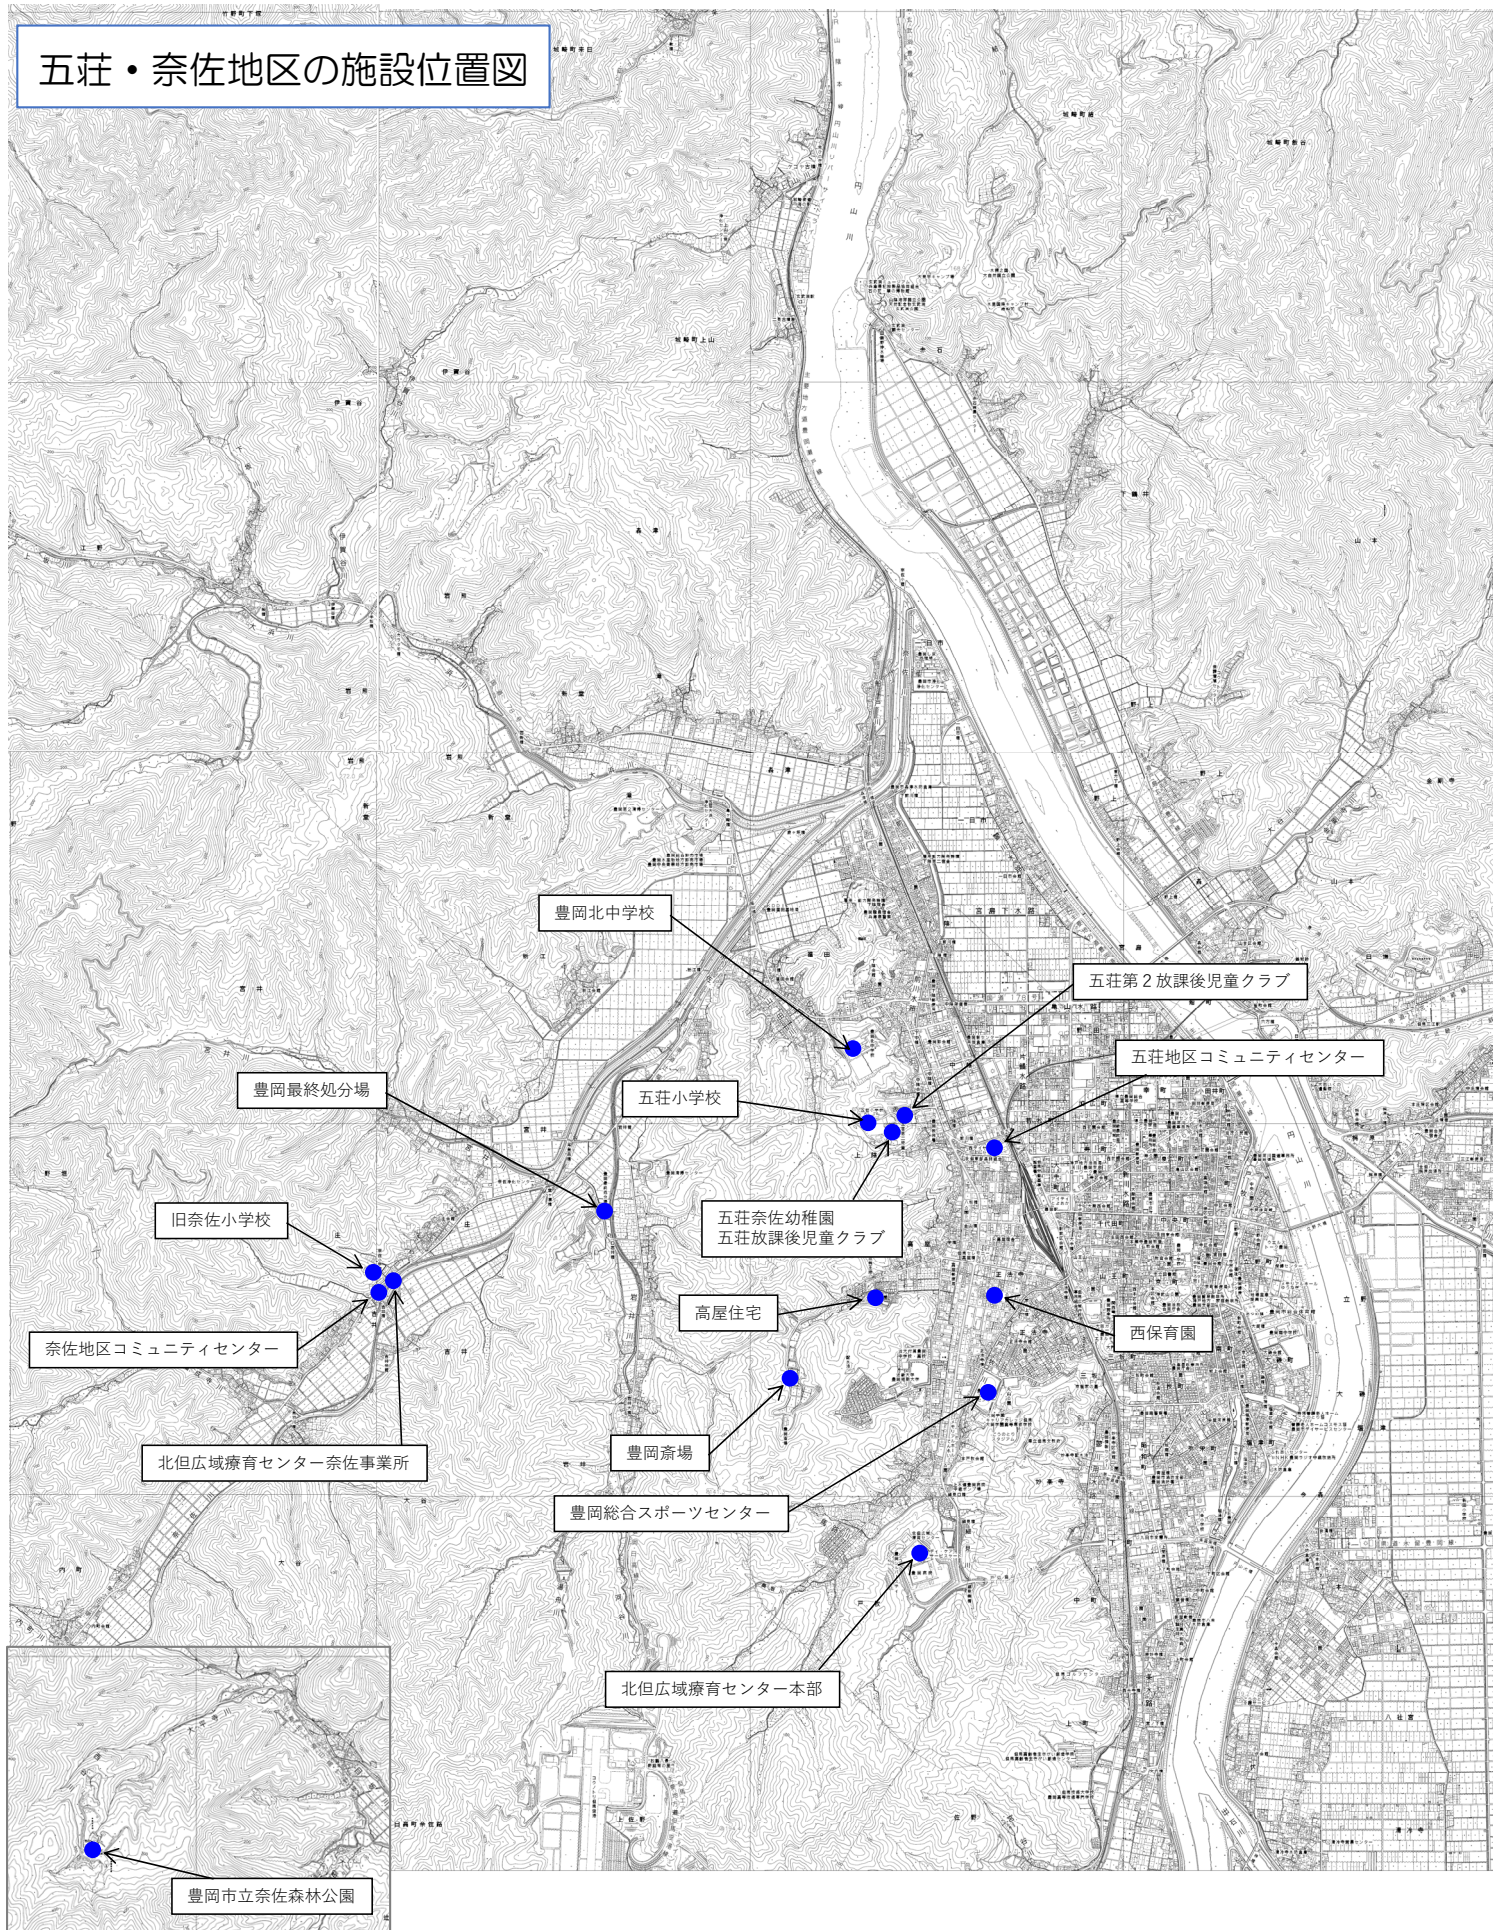

五荘・奈佐地区の施設位置図

田鶴野・三江地区の施設位置図

新田・神美・中筋地区の施設位置図

豊岡・八条地区の施設位置図