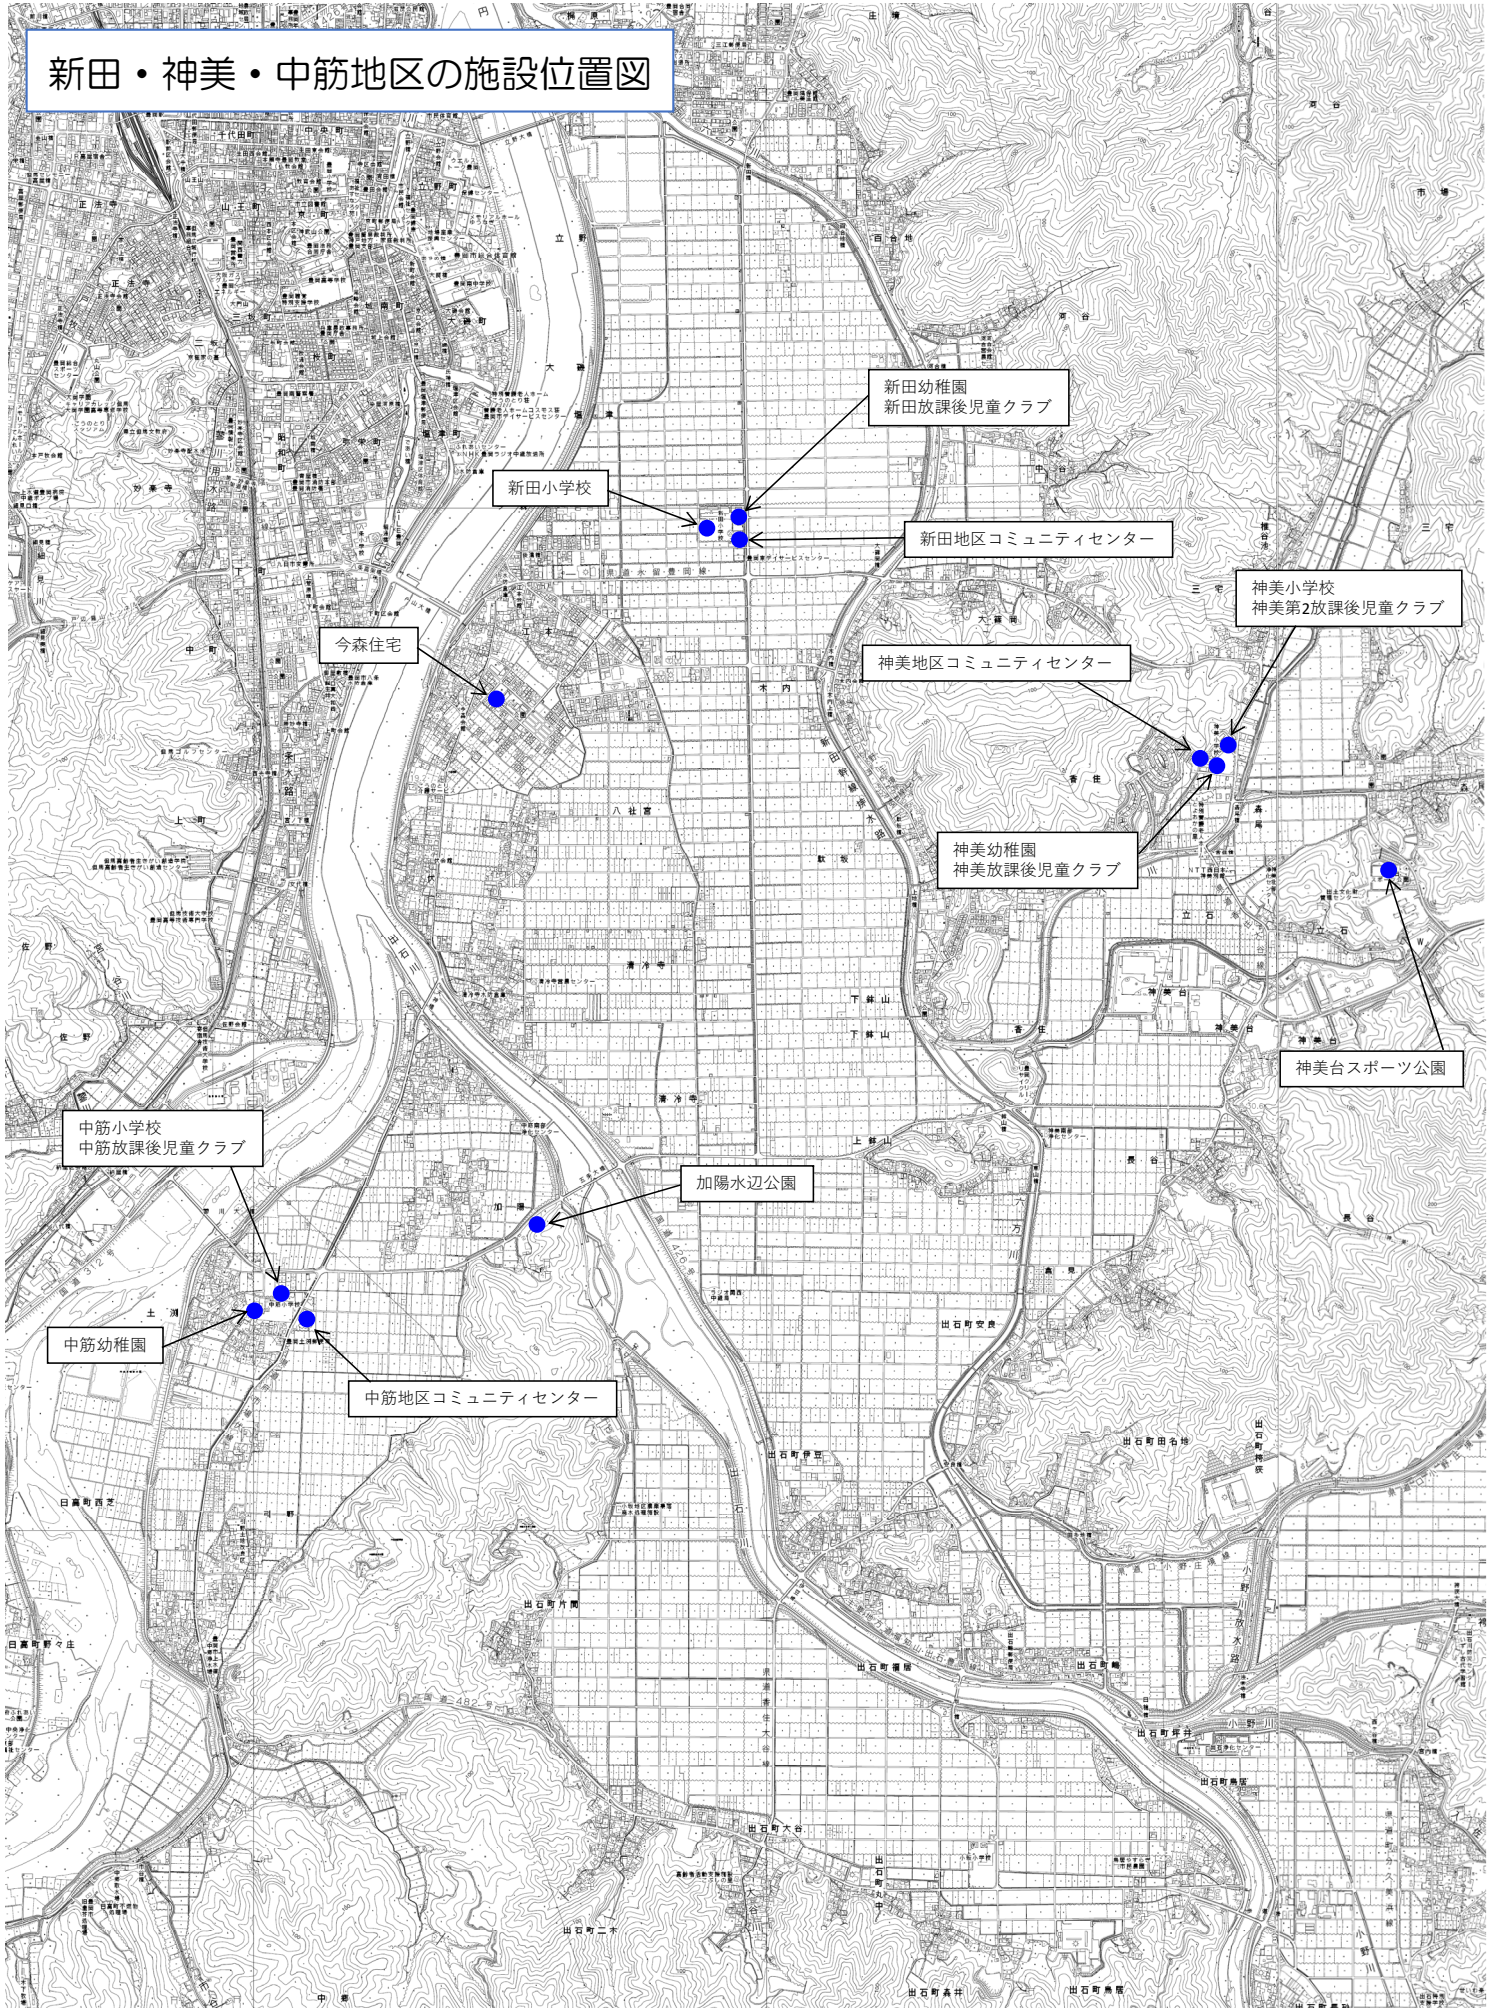

五荘・奈佐地区の施設位置図

田鶴野・三江地区の施設位置図

新田・神美・中筋地区の施設位置図

豊岡・八条地区の施設位置図