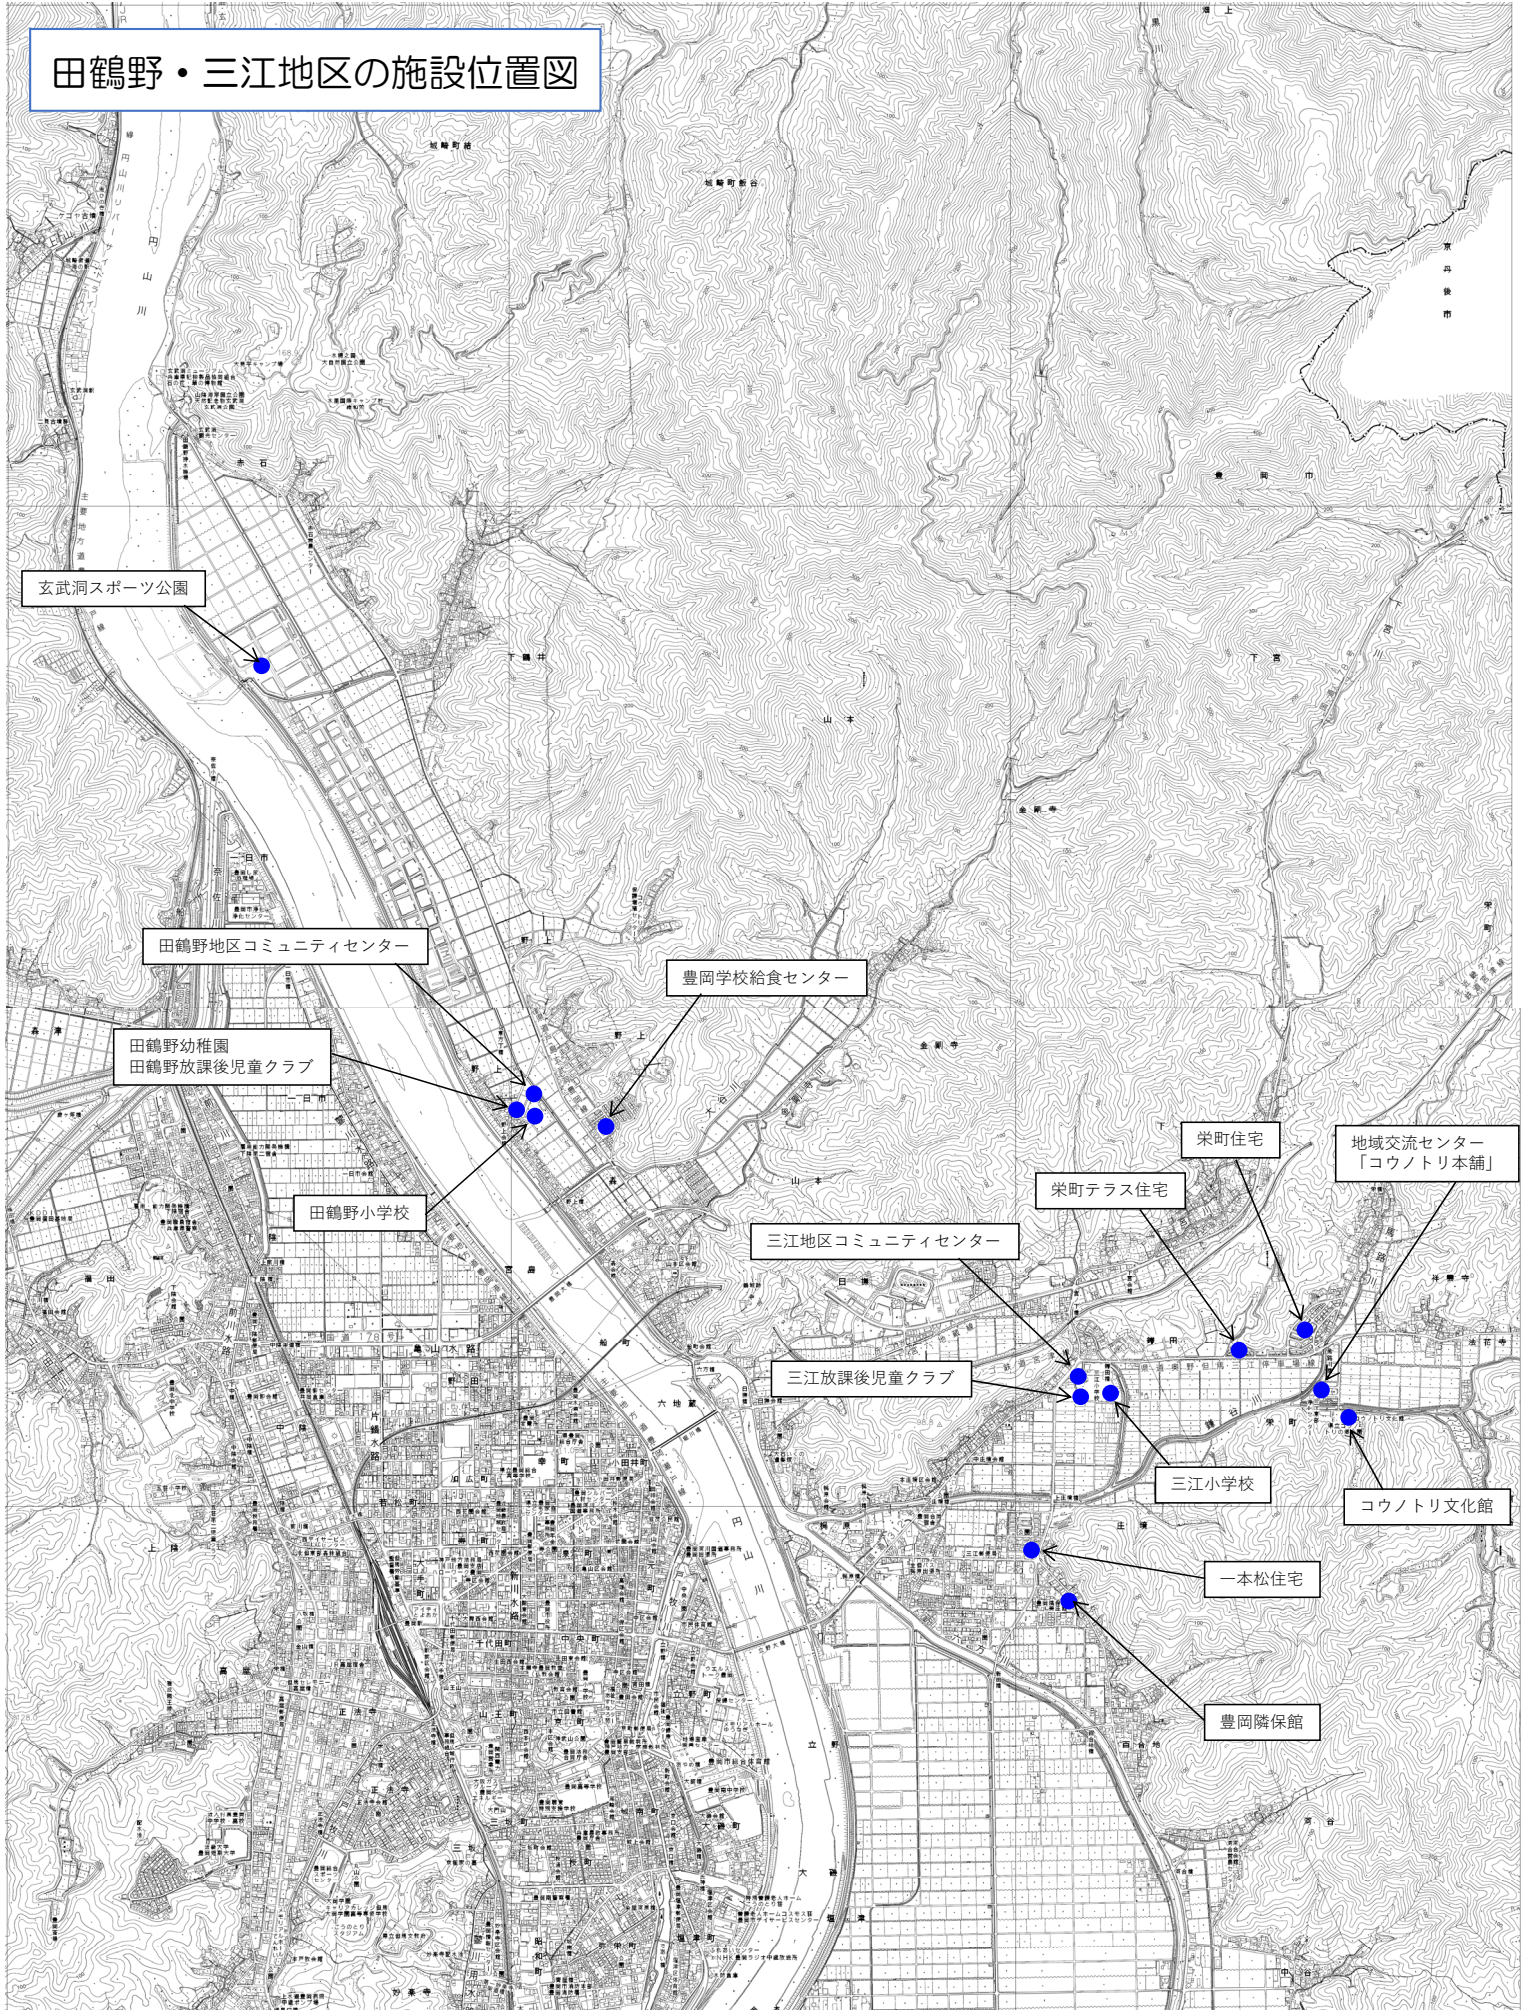

五荘・奈佐地区の施設位置図

田鶴野・三江地区の施設位置図

新田・神美・中筋地区の施設位置図

豊岡・八条地区の施設位置図