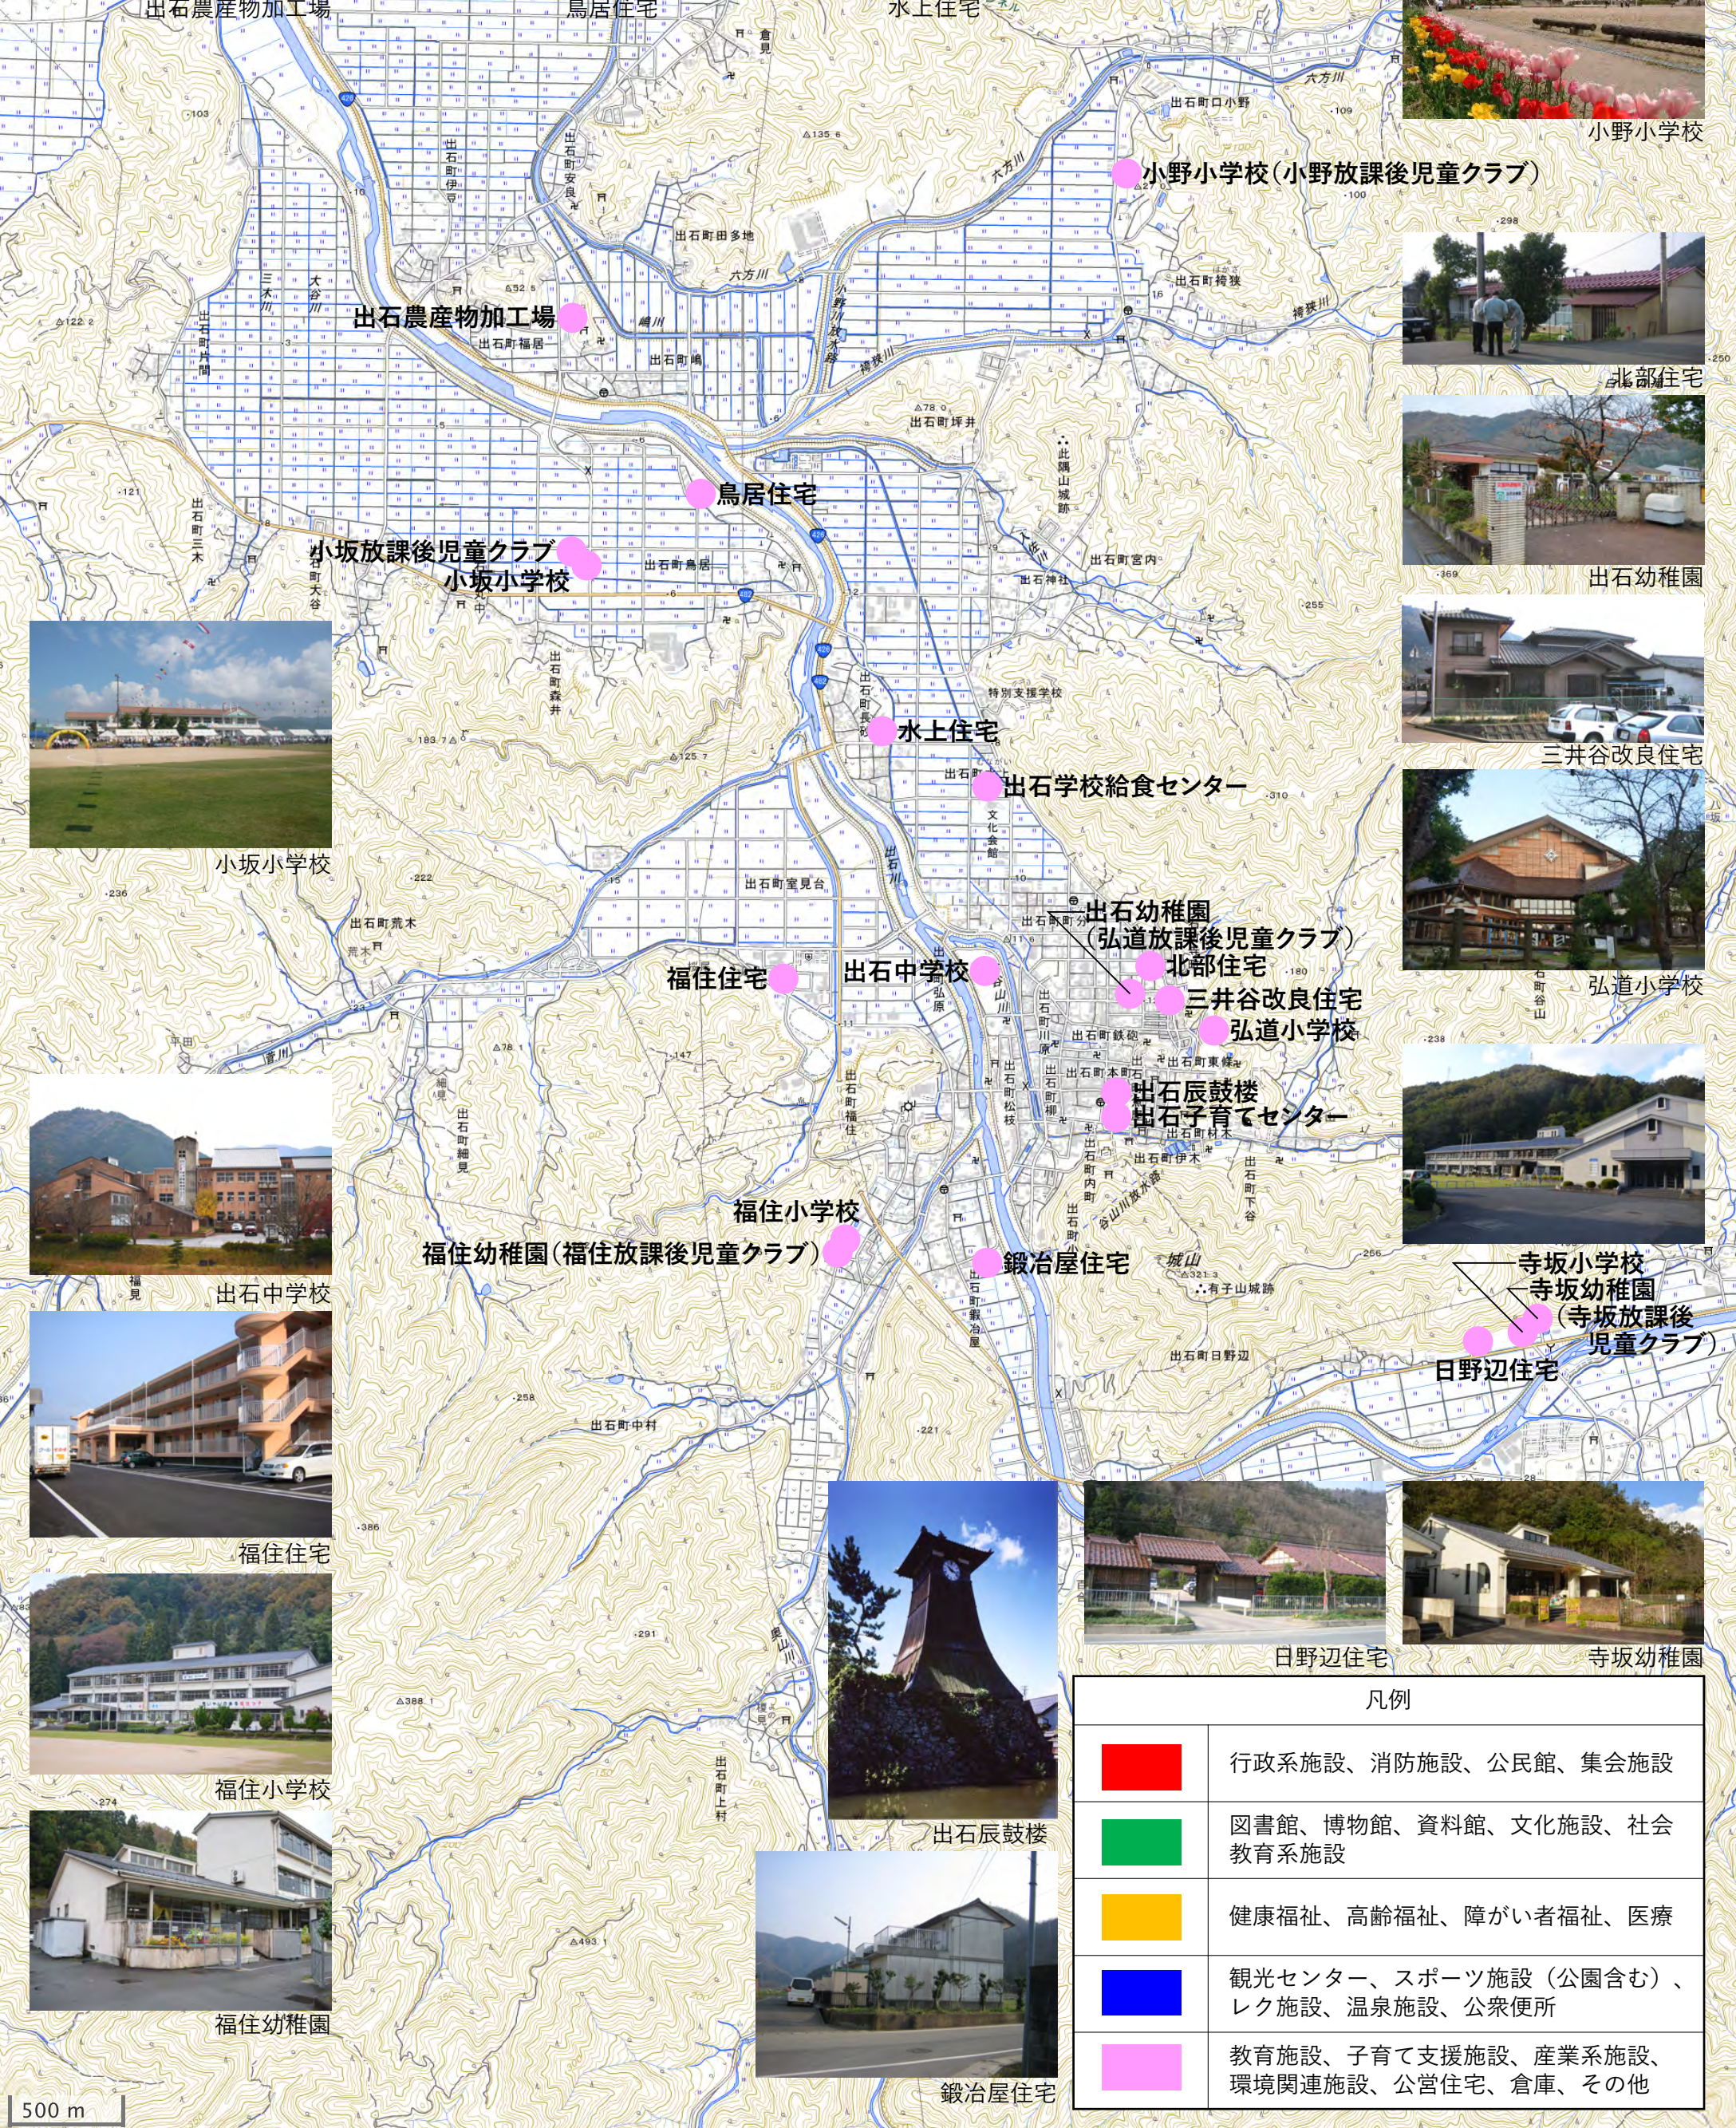

出石地域

教育施設、子育て支援施設、産業系施設、環境関連施設、公営住宅、倉庫、その他

出石農産物加工場

鳥居住宅

水上住宅

出石学校給食センター

小野小学校

小坂小学校

出石中学校

福住住宅

福住小学校

福住幼稚園

出石辰鼓楼

鍛冶屋住宅

日野辺住宅

寺坂幼稚園

寺坂小学校

凡例	
	行政系施設、消防施設、公民館、集会施設
	図書館、博物館、資料館、文化施設、社会教育系施設
	健康福祉、高齢福祉、障がい者福祉、医療
	観光センター、スポーツ施設（公園含む）、レク施設、温泉施設、公衆便所
	教育施設、子育て支援施設、産業系施設、環境関連施設、公営住宅、倉庫、その他

500 m