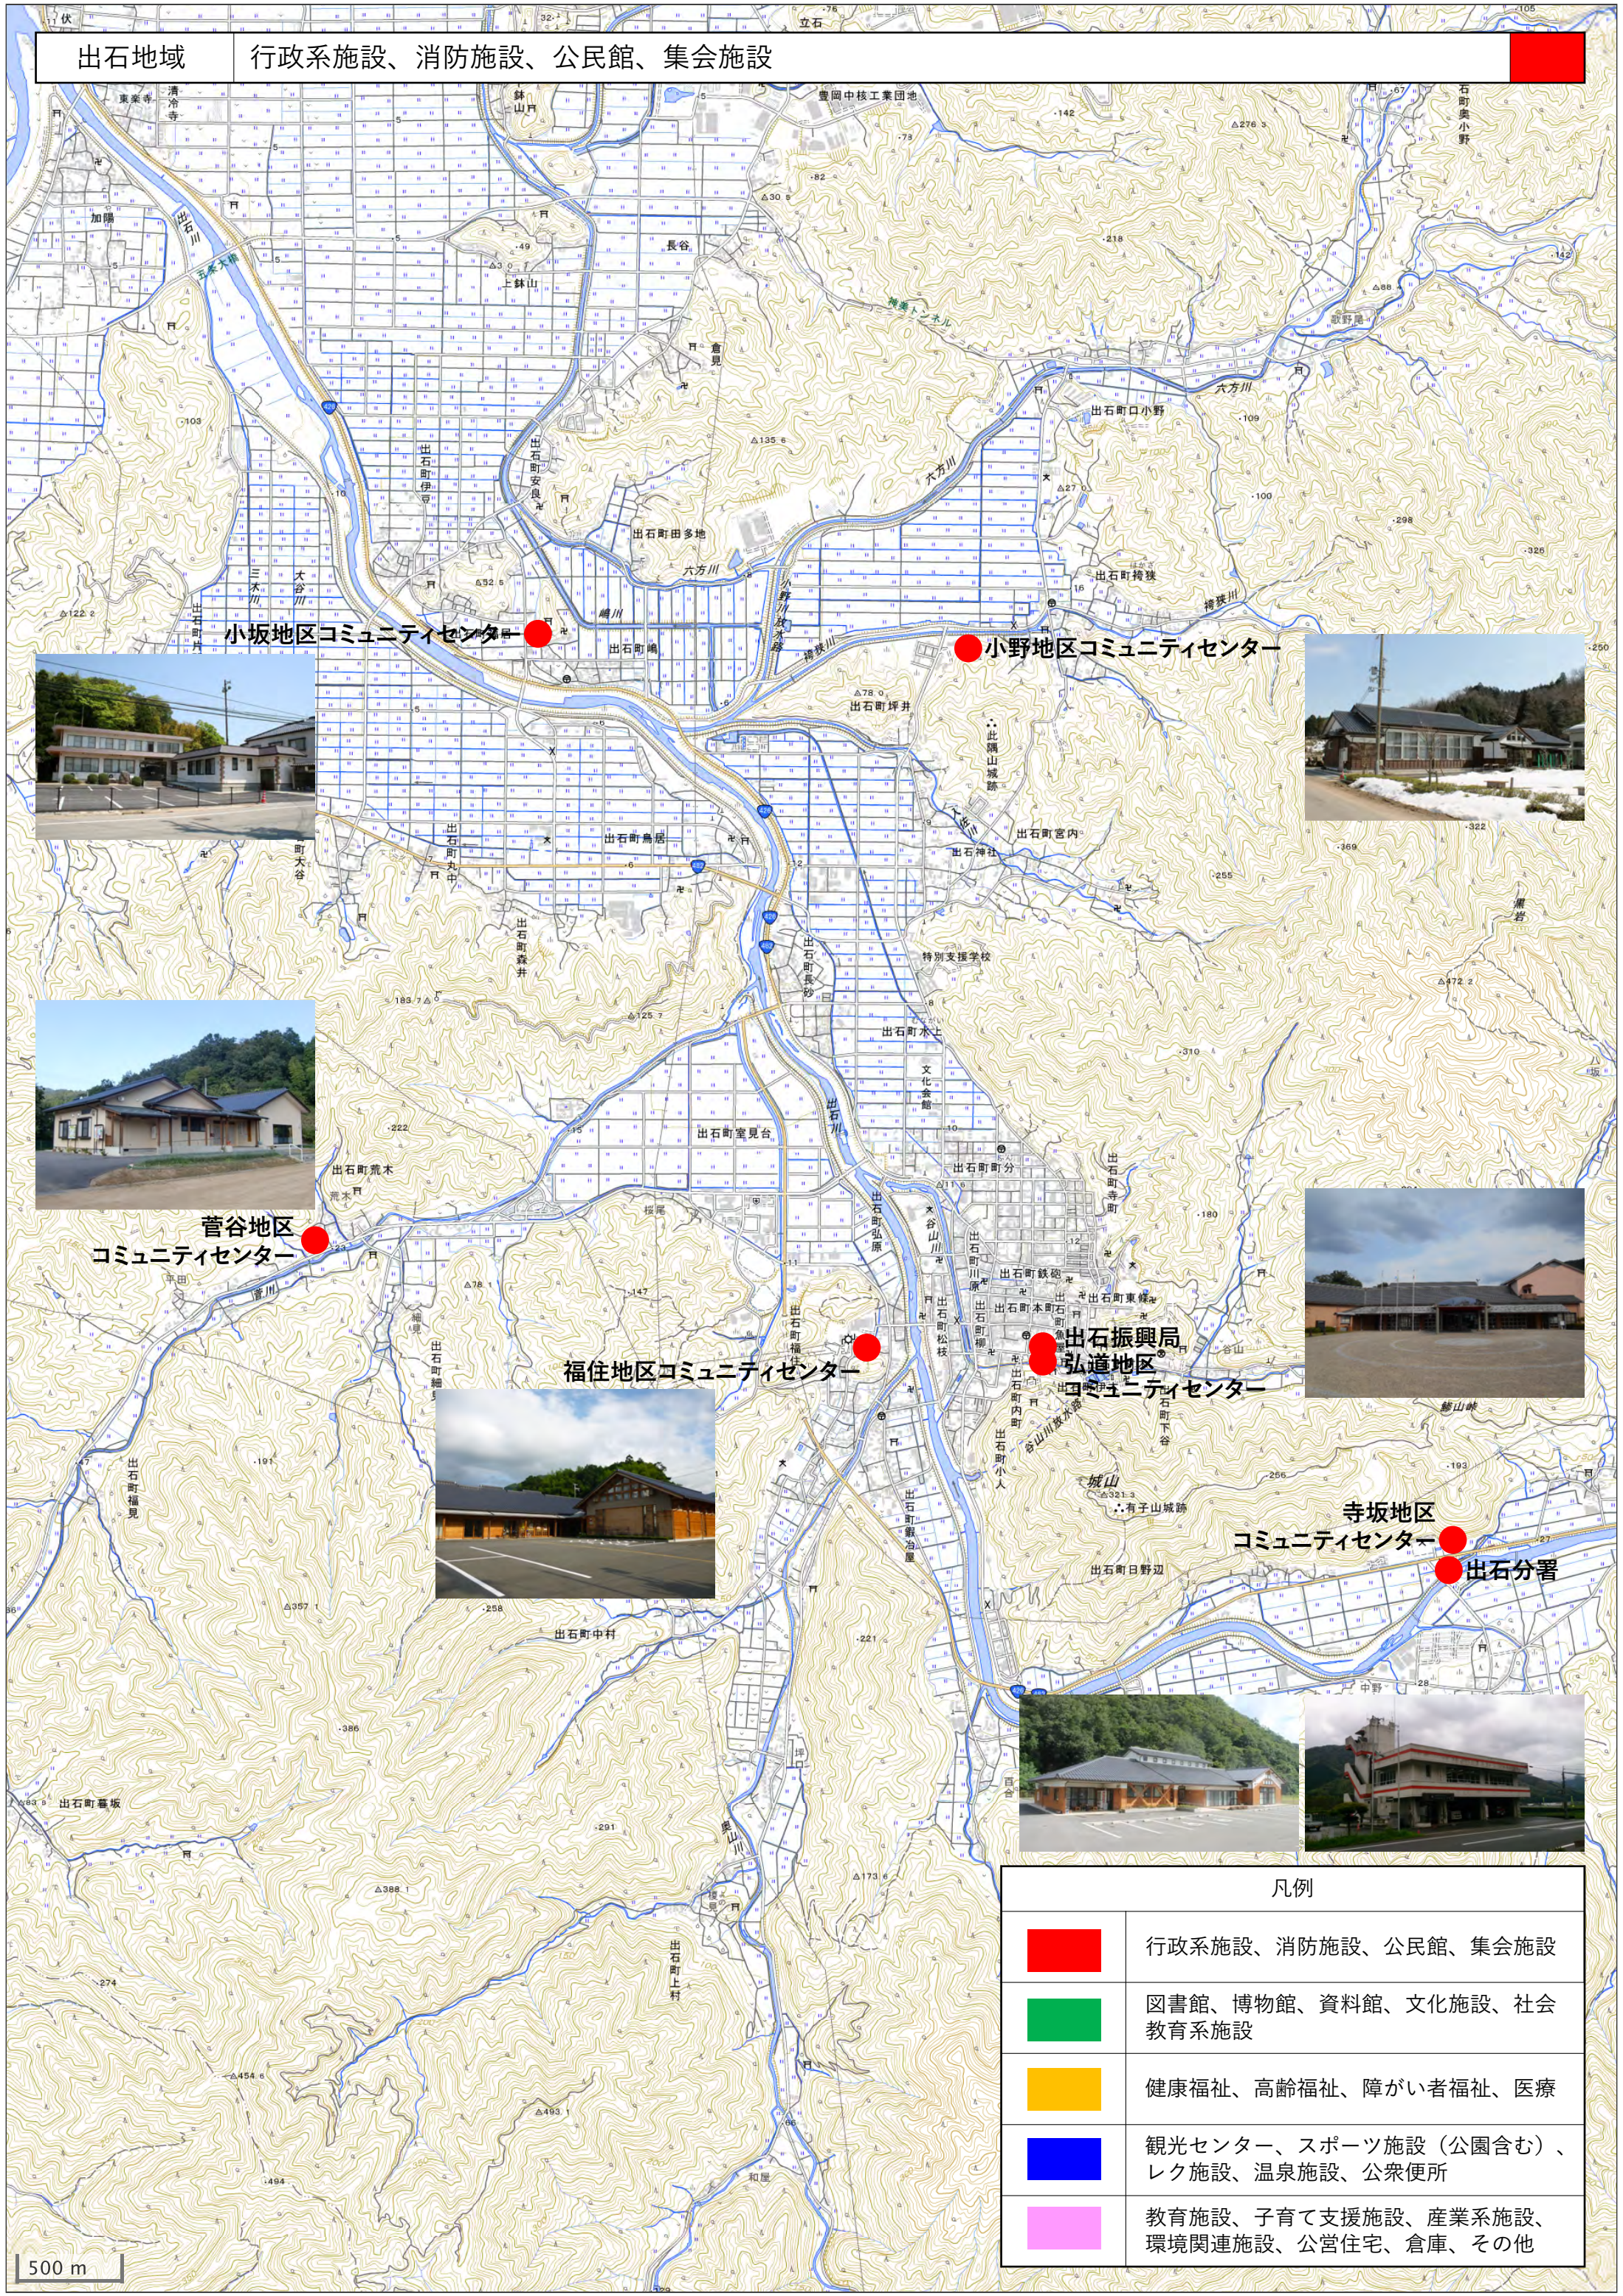

出石地域

行政系施設、消防施設、公民館、集会施設

500 m

凡例	
	行政系施設、消防施設、公民館、集会施設
	図書館、博物館、資料館、文化施設、社会教育系施設
	健康福祉、高齢福祉、障がい者福祉、医療
	観光センター、スポーツ施設（公園含む）、レク施設、温泉施設、公衆便所
	教育施設、子育て支援施設、産業系施設、環境関連施設、公営住宅、倉庫、その他