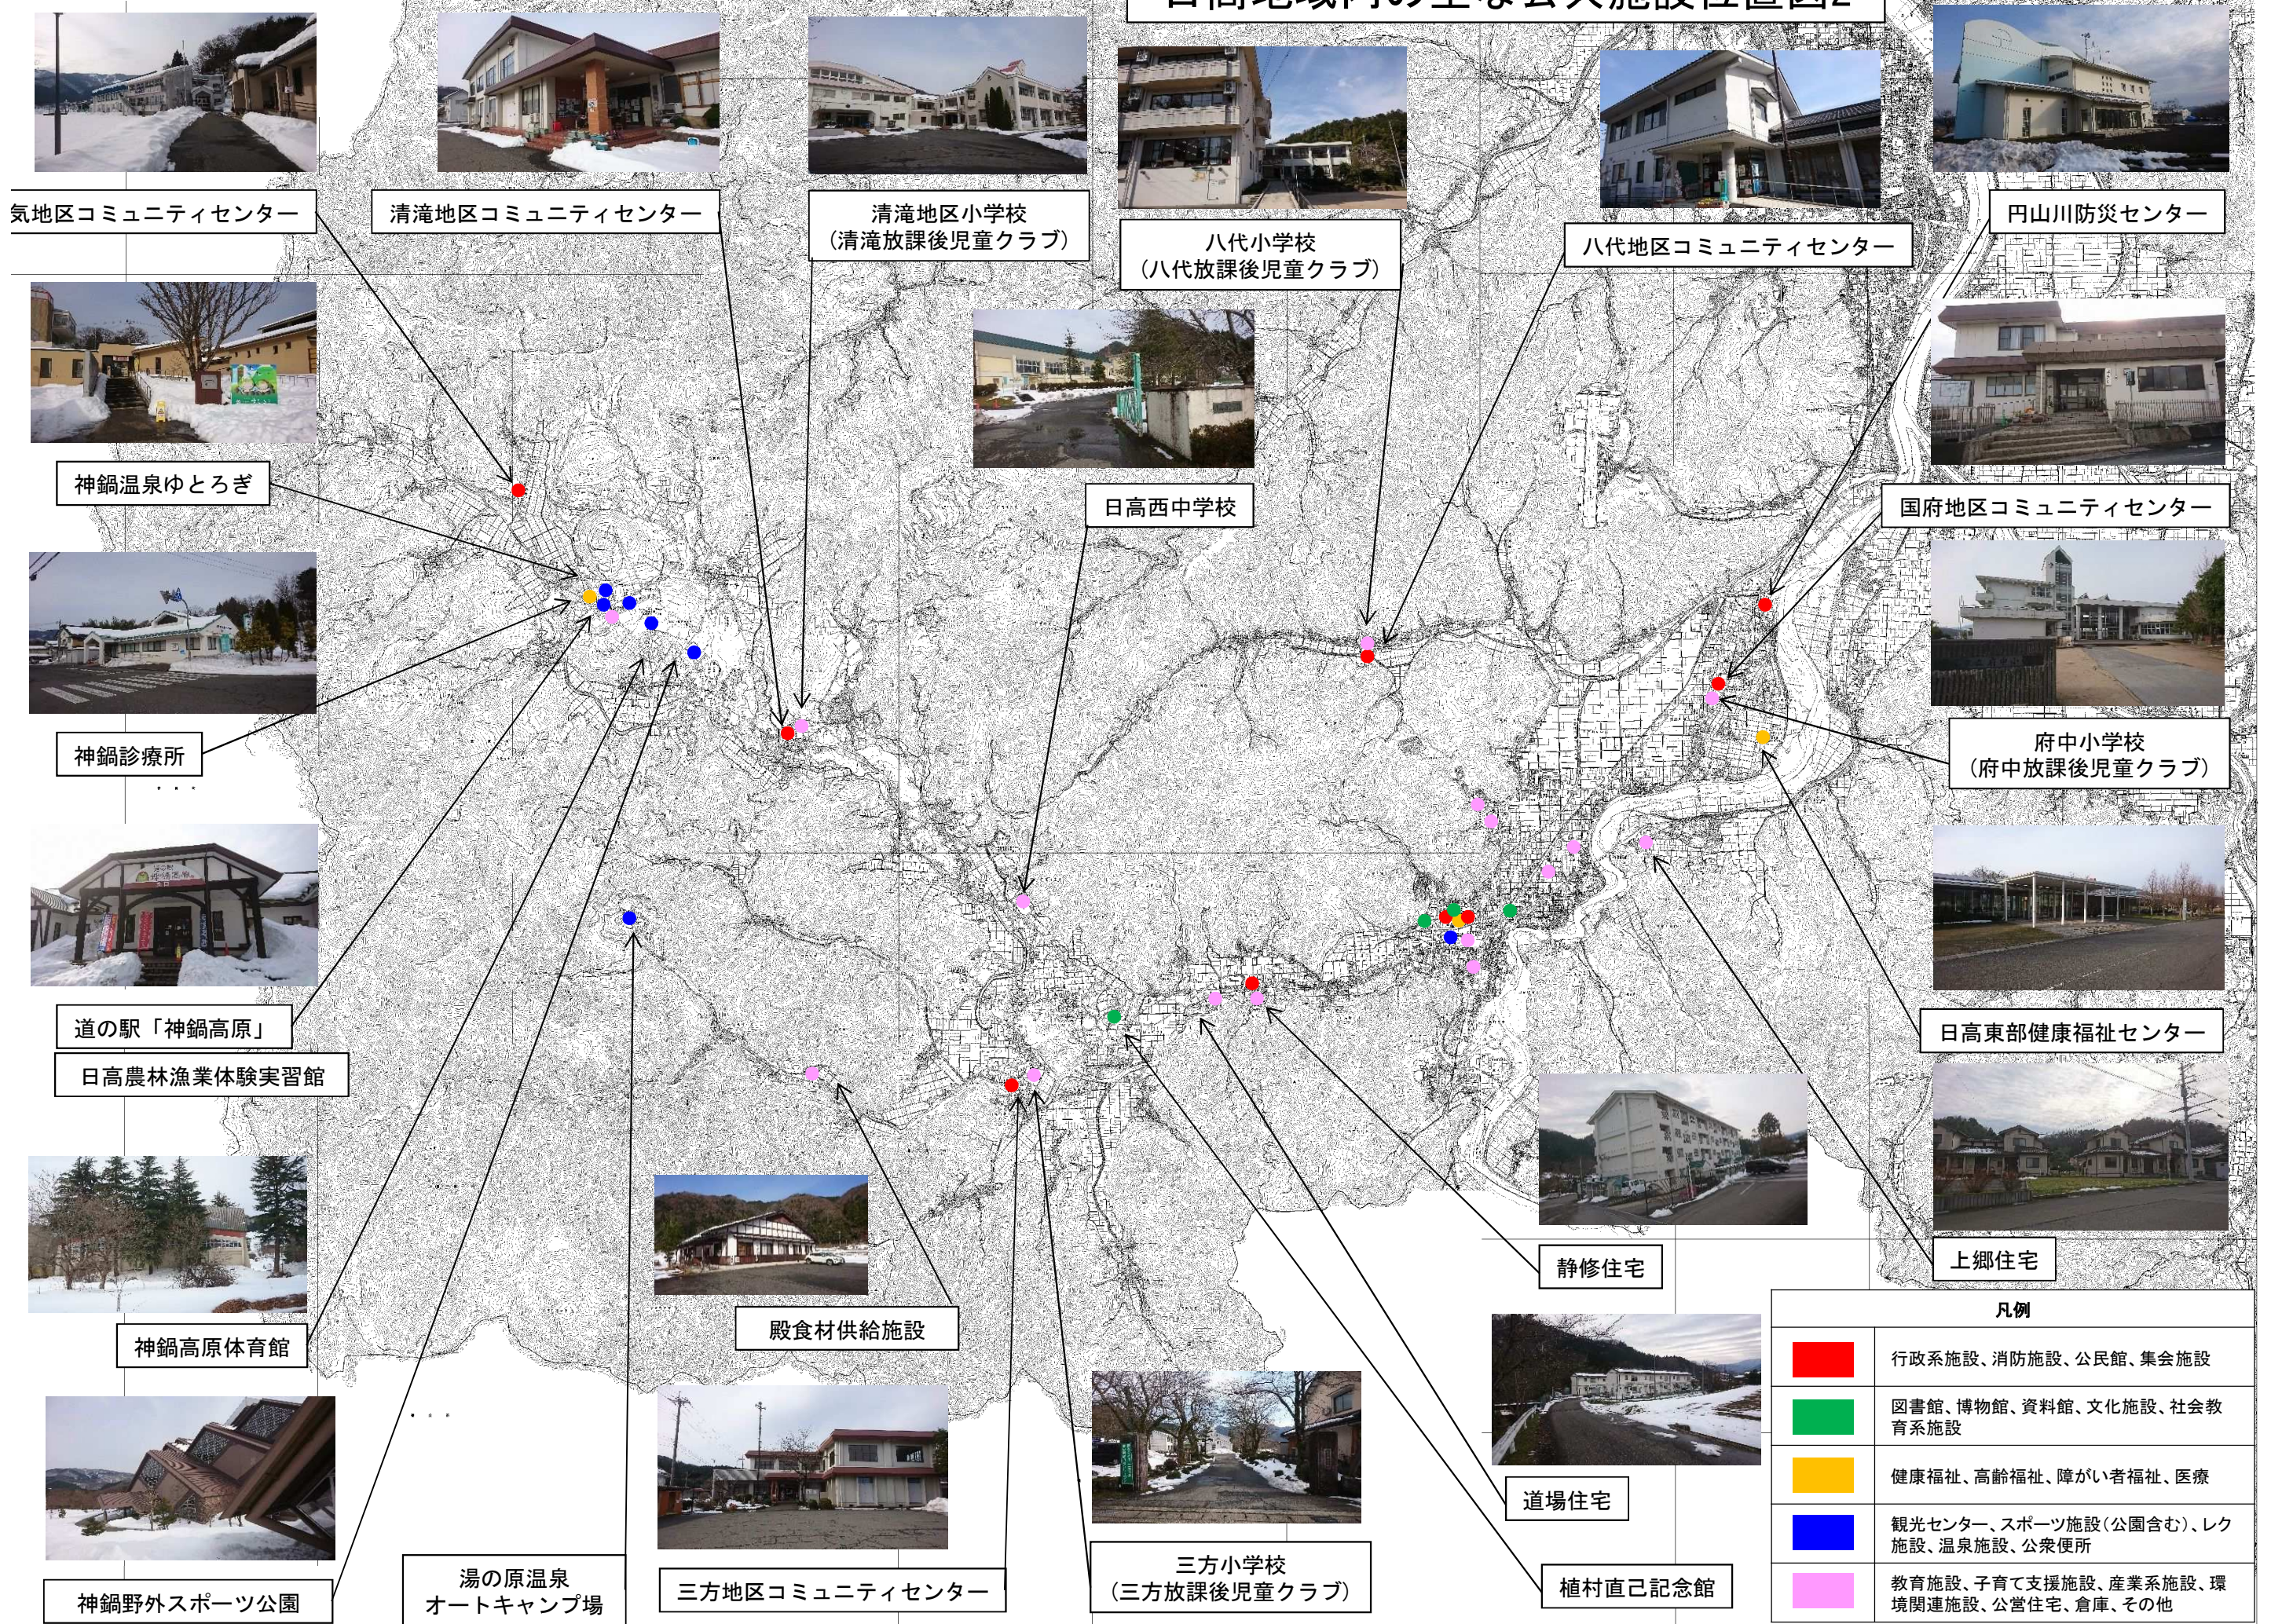

# 日高地域内の主な公共施設位置図2

気地区コミュニティセンター

清滝地区コミュニティセンター

清滝地区小学校  
(清滝放課後児童クラブ)

八代小学校  
(八代放課後児童クラブ)

八代地区コミュニティセンター

円山川防災センター

神鍋温泉ゆとろぎ

日高西中学校

国府地区コミュニティセンター

神鍋診療所

府中小学校  
(府中放課後児童クラブ)

道の駅「神鍋高原」

日高農林漁業体験実習館

日高東部健康福祉センター

神鍋高原体育館

殿食材供給施設

静修住宅

上郷住宅

神鍋野外スポーツ公園

湯の原温泉  
オートキャンプ場

三方地区コミュニティセンター

三方小学校  
(三方放課後児童クラブ)

道場住宅

# 日高地域内の主な公共施設位置図2

日高振興局

日高分署

日高健康福祉センター

歴史博物館「但馬国府・国分寺館」

静修小学校  
(静修放課後児童クラブ)

日高文化体育館

日高小学校  
(日高放課後児童クラブ)