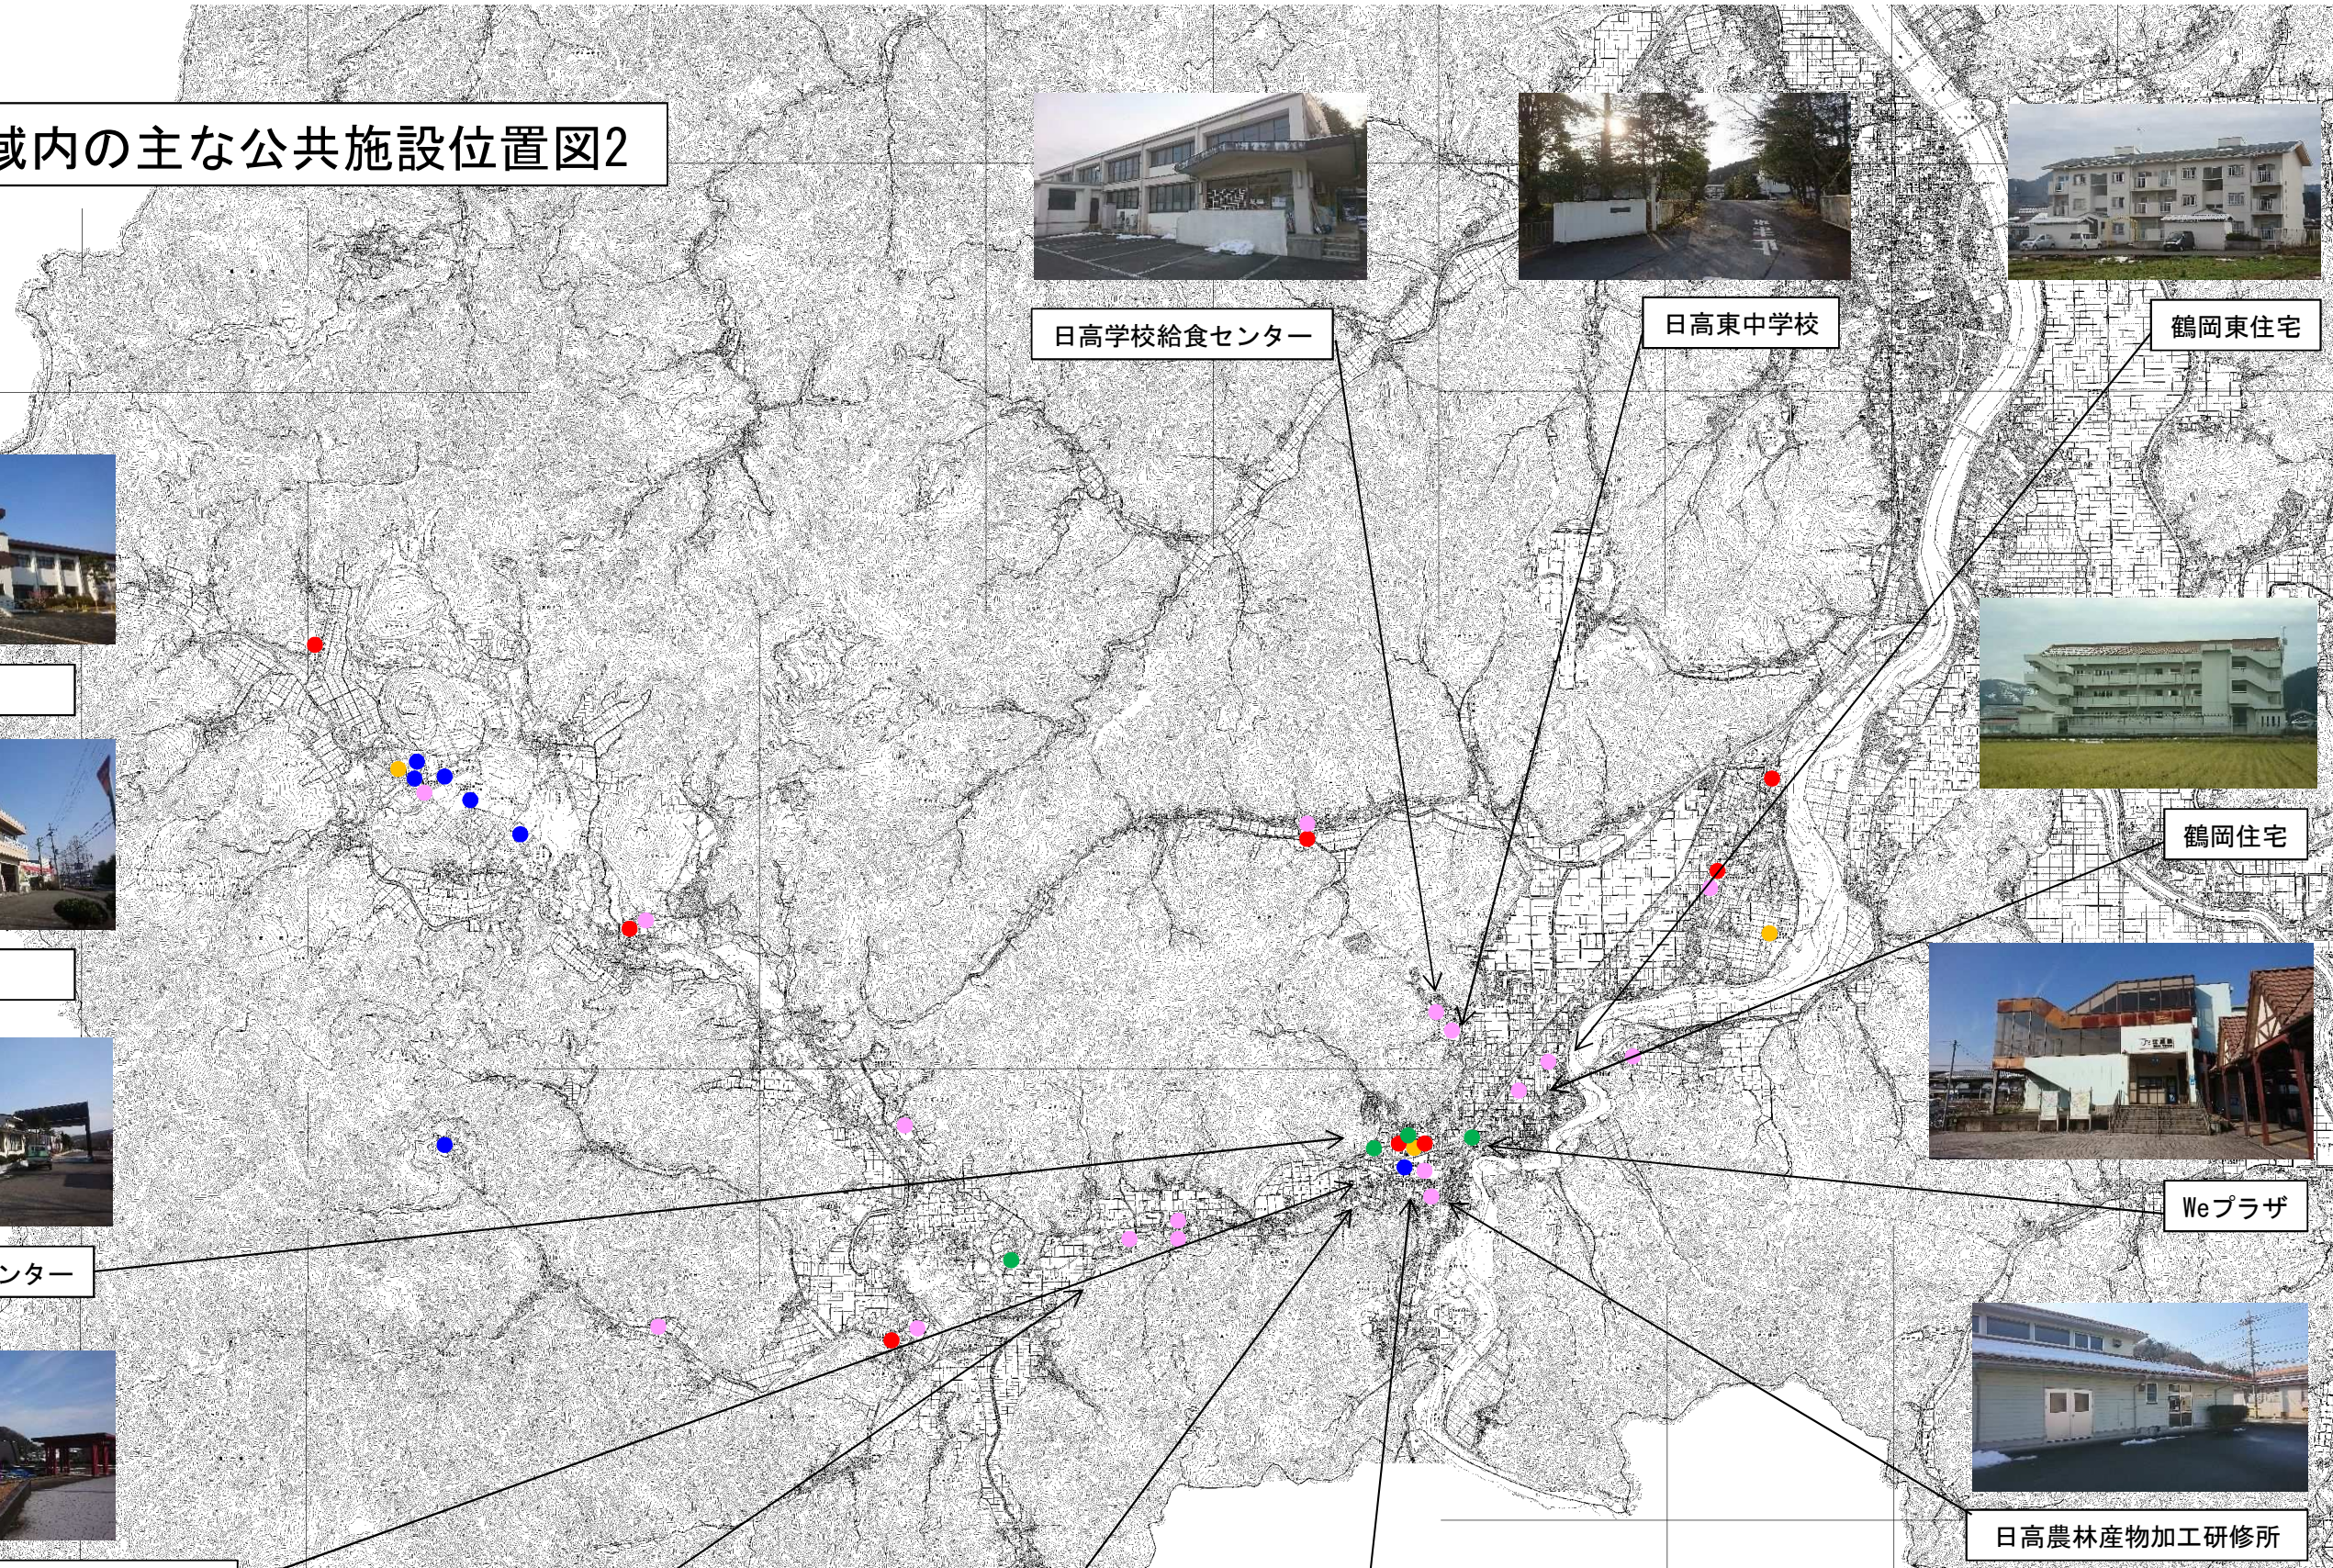

# 日高地域内の主な公共施設位置図2

気地区コミュニティセンター

清滝地区コミュニティセンター

清滝地区小学校  
(清滝放課後児童クラブ)

八代小学校  
(八代放課後児童クラブ)

八代地区コミュニティセンター

円山川防災センター

神鍋温泉ゆとろぎ

日高西中学校

国府地区コミュニティセンター

神鍋診療所

府中小学校  
(府中放課後児童クラブ)

道の駅「神鍋高原」

日高農林漁業体験実習館

日高東部健康福祉センター

神鍋高原体育館

# 日高地域内の主な公共施設位置図2

日高振興局

日高分署

日高健康福祉センター

歴史博物館「但馬国府・国分寺館」

静修小学校  
(静修放課後児童クラブ)

日高文化体育館

日高小学校  
(日高放課後児童クラブ)

日高幼稚園  
(日高第2放課後児童クラブ)

日高学校給食センター

日高東中学校

鶴岡東住宅

鶴岡住宅

Weプラザ

日高農林産物加工研修所

凡例	
<span style="color: red;">■</span>	行政系施設、消防施設、公民館、集会施設
<span style="color: green;">■</span>	図書館、博物館、資料館、文化施設、社会教育系施設
<span style="color: yellow;">■</span>	健康福祉、高齢福祉、障がい者福祉、医療
<span style="color: blue;">■</span>	観光センター、スポーツ施設(公園含む)、レク施設、温泉施設、公衆便所
<span style="color: magenta;">■</span>	教育施設、子育て支援施設、産業系施設、環境関連施設、公営住宅、倉庫、その他