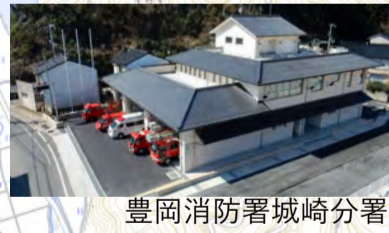

城崎中学校

木屋町小路

城崎麦わら細工伝承館

城崎文芸館

城崎国際アートセンター

城崎健康福祉センター

元薬師1号住宅

元薬師2号住宅

津居山住宅

港中学校

内島住宅

城崎振興局

港認定こども園

港東小学校

港コミュニティセンター

城崎ポートセンター

里の湯

ハチゴロウの戸島湿地

城崎小学校

豊岡消防署城崎分署

豊岡市エコハウス

凡例	
	行政系施設、消防施設、公民館、集会施設
	図書館、博物館、資料館、文化施設、社会教育系施設
	健康福祉、高齢福祉、障がい者福祉、医療
	観光センター、スポーツ施設(公園含む)、レク施設、温泉施設、公衆便所
	教育施設、子育て支援施設、産業系施設、環境関連施設、公営住宅、倉庫、その他