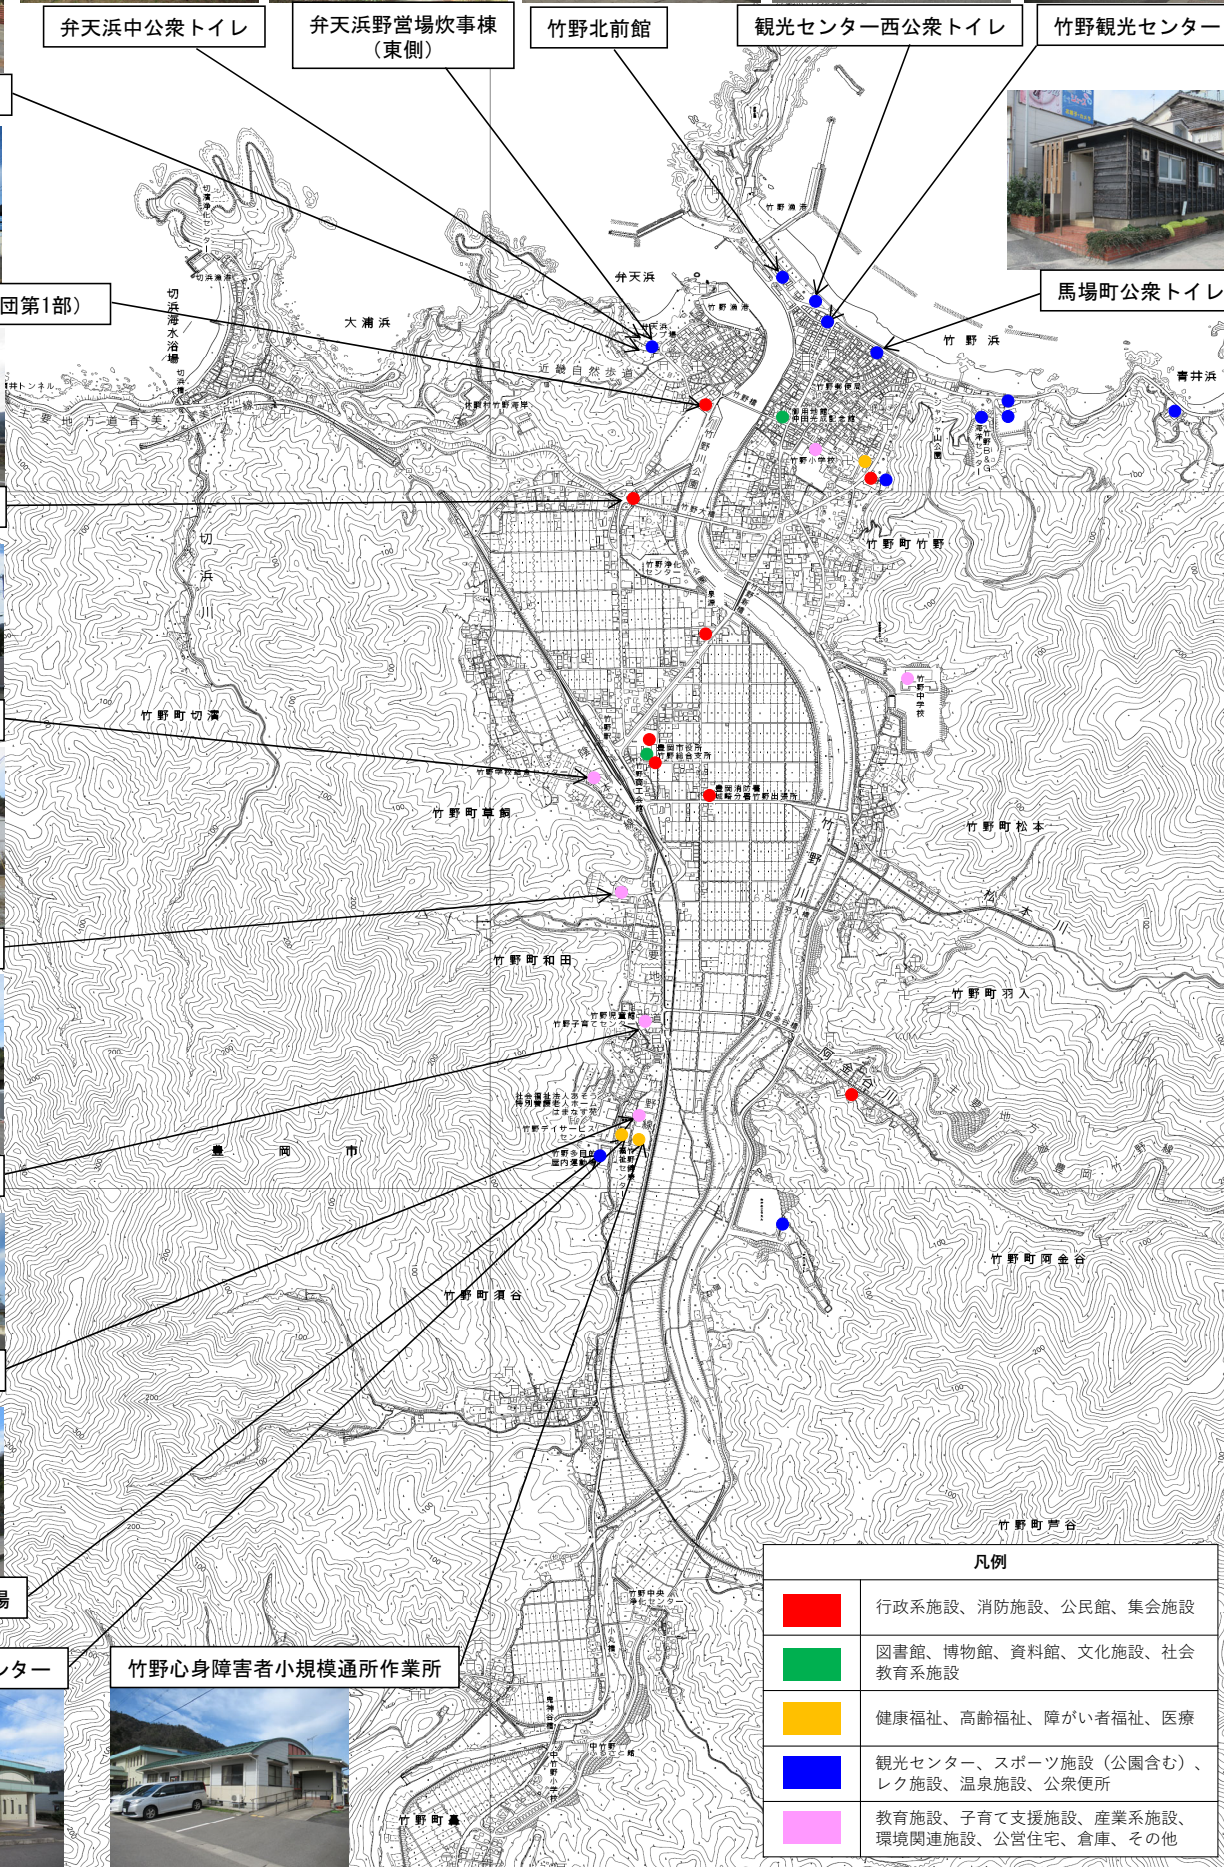

竹野

弁天浜西公衆トイレ

弁天浜中公衆トイレ

弁天浜野営場炊事棟 (東側)

竹野北前館

観光センター西公衆トイレ

竹野観光センター

竹野消防団車庫 (第1分団第1部)

除雪機械車庫

草飼テラス住宅

太田住宅

竹野子育てセンター

竹野認定こども園

竹野多目的屋内運動広場

竹野健康福祉センター

竹野心身障害者小規模通所作業所