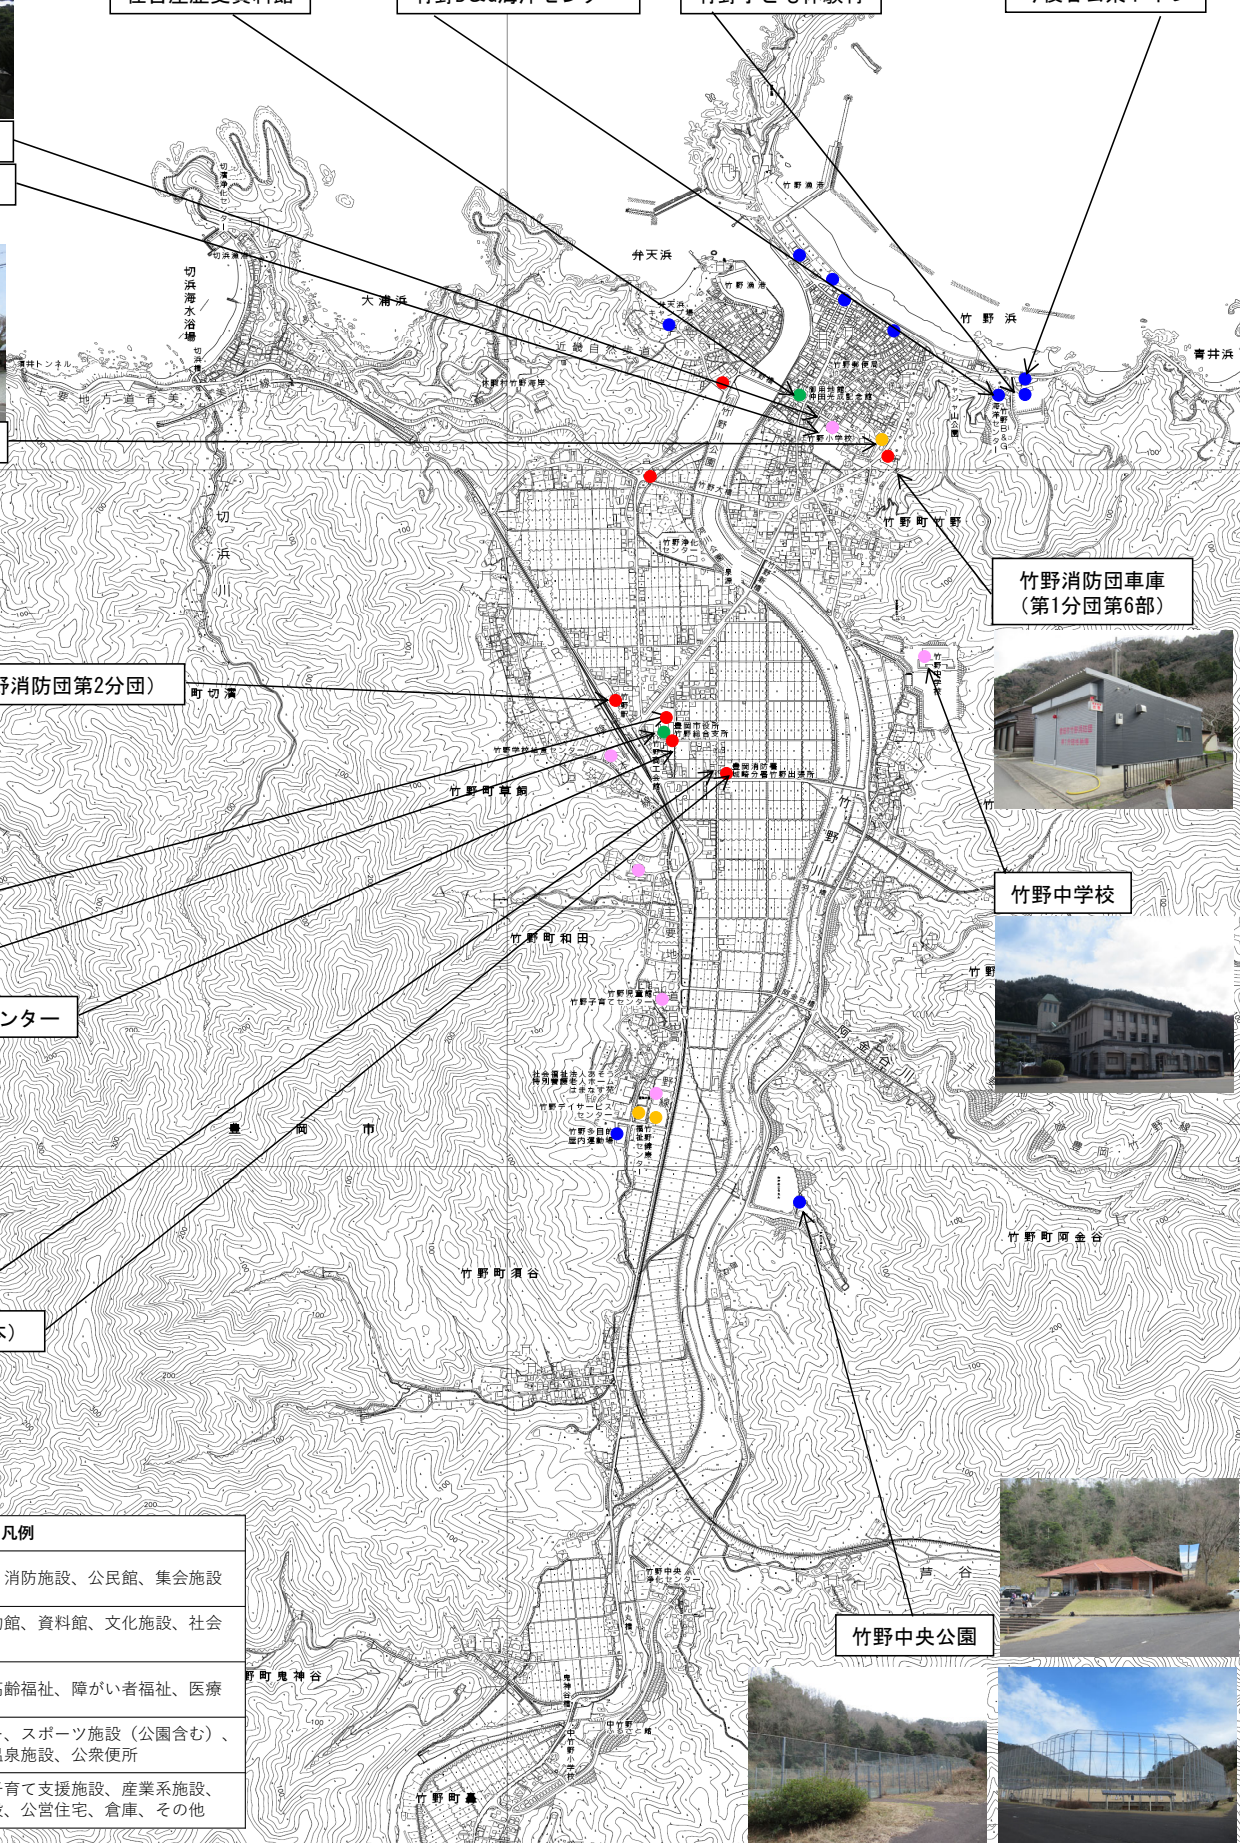

竹野

竹野中央公園

凡例	
■	行政施設、消防施設、公民館、集会施設
■	図書館、博物館、資料館、文化施設、社会教育施設
■	健康福祉、高齢福祉、障がい者福祉、医療
■	観光センター、スポーツ施設（公園含む）、レク施設、温泉施設、公衆便所
■	教育施設、子育て支援施設、産業施設、環境関連施設、公営住宅、倉庫、その他