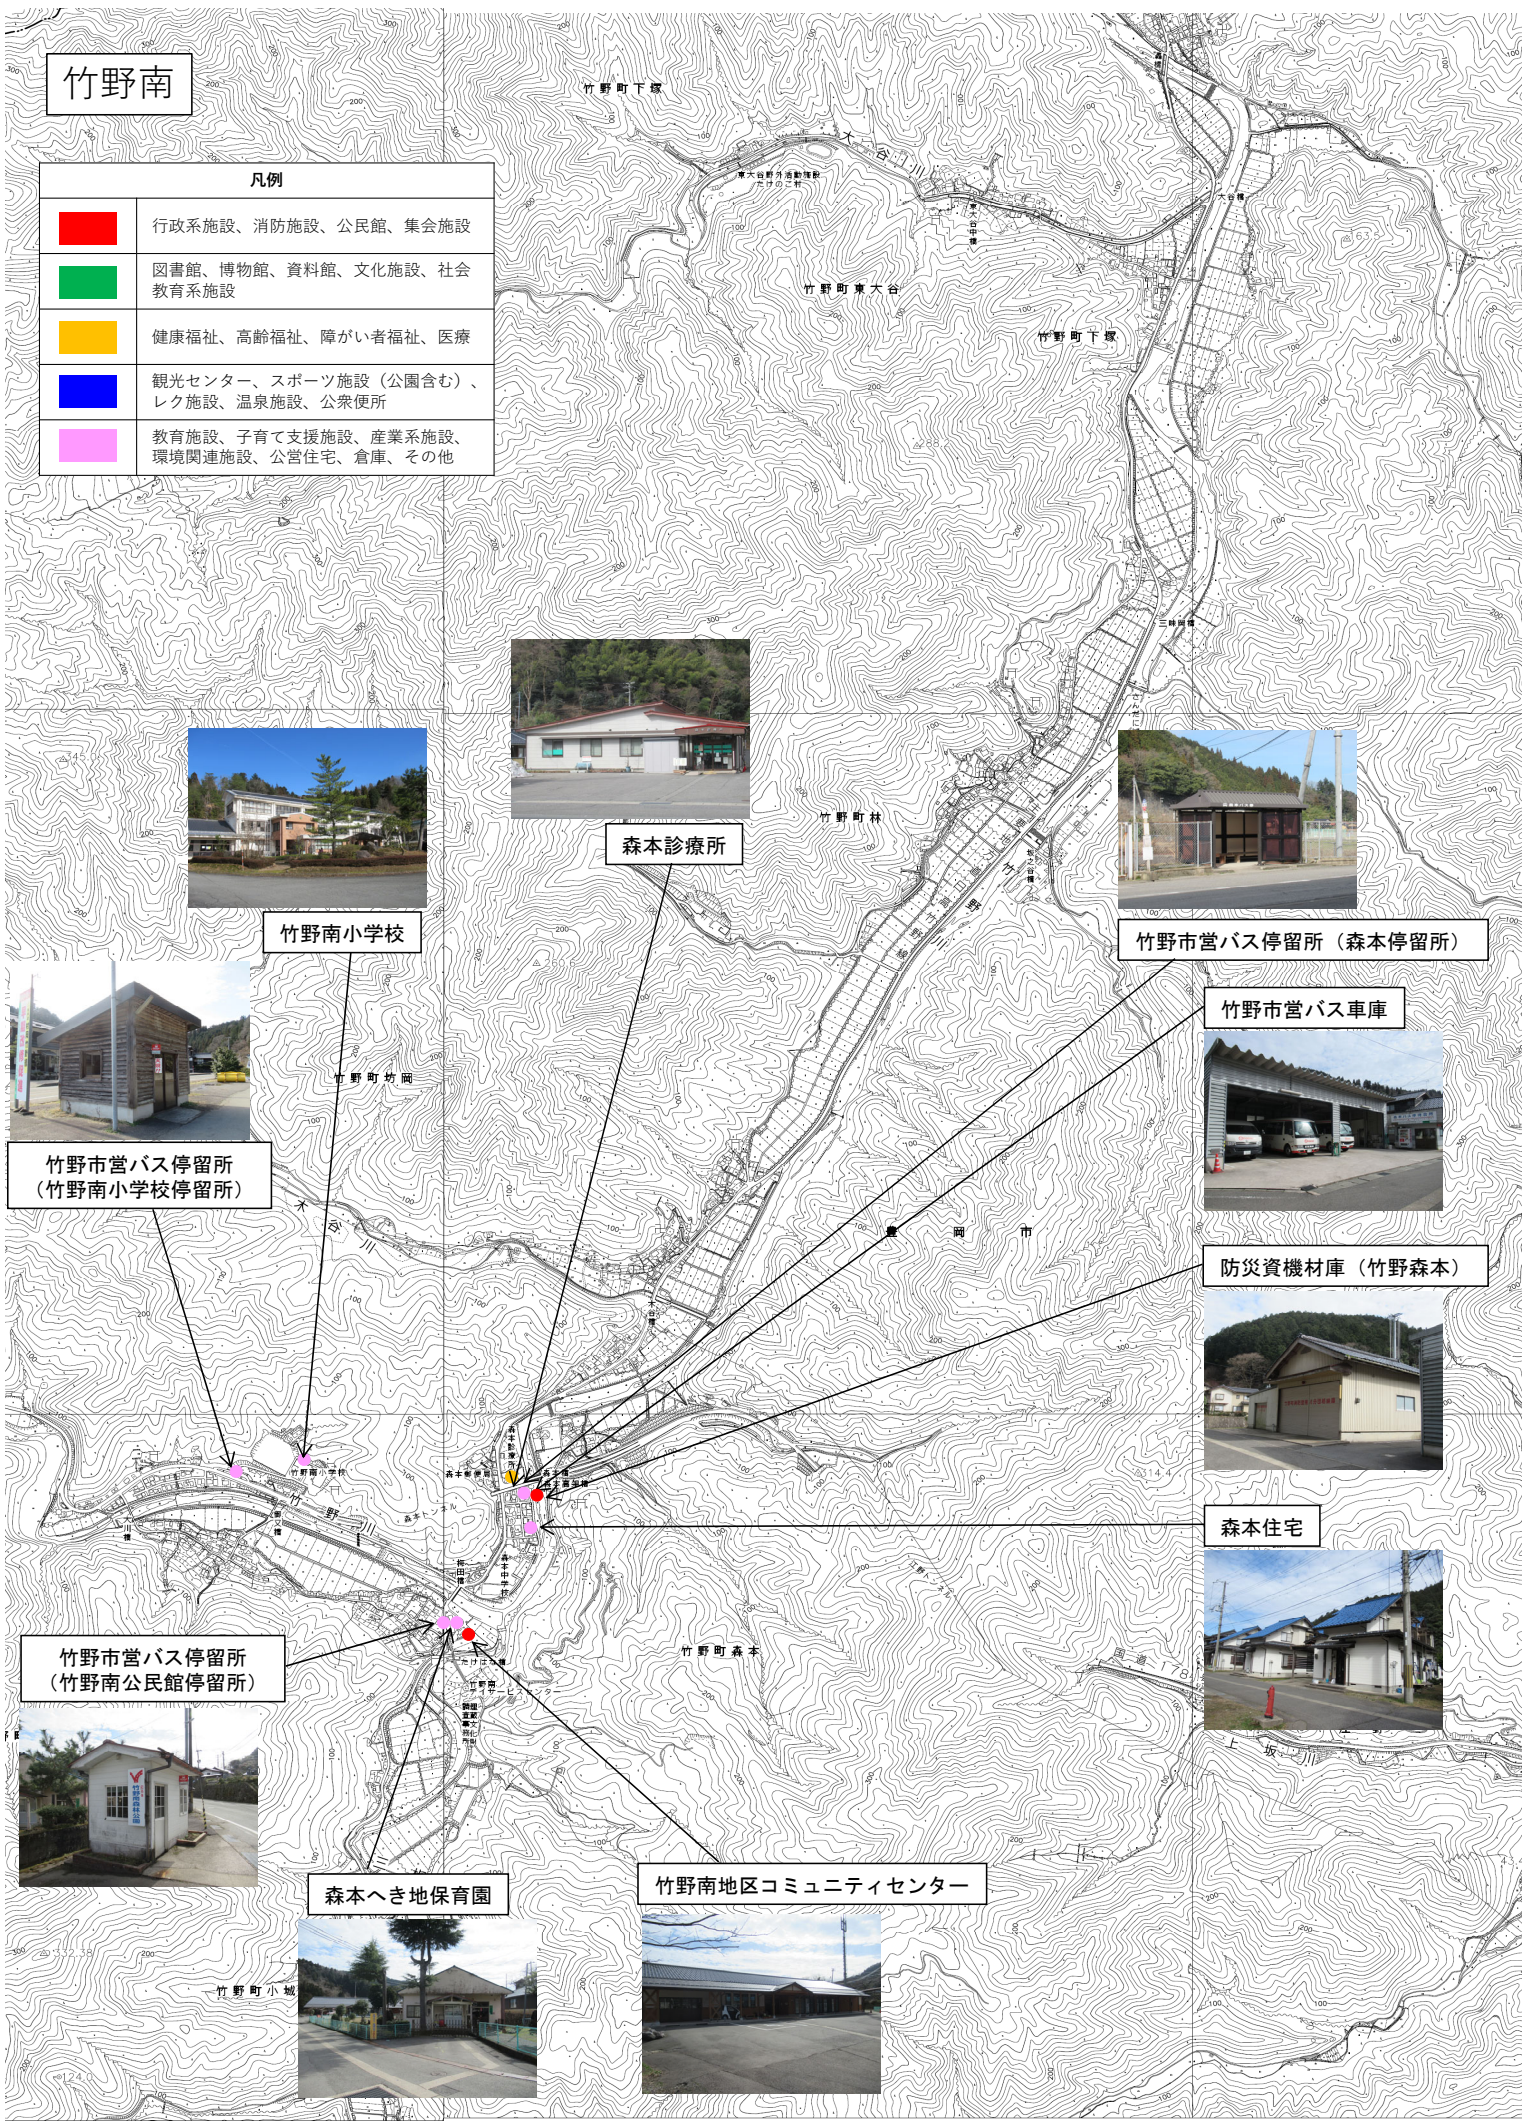

竹野市営バス車庫

竹野南

凡例

	行政系施設、消防施設、公民館、集会施設
	図書館、博物館、資料館、文化施設、社会教育系施設
	健康福祉、高齢福祉、障がい者福祉、医療
	観光センター、スポーツ施設（公園含む）、レク施設、温泉施設、公衆便所
	教育施設、子育て支援施設、産業系施設、環境関連施設、公営住宅、倉庫、その他