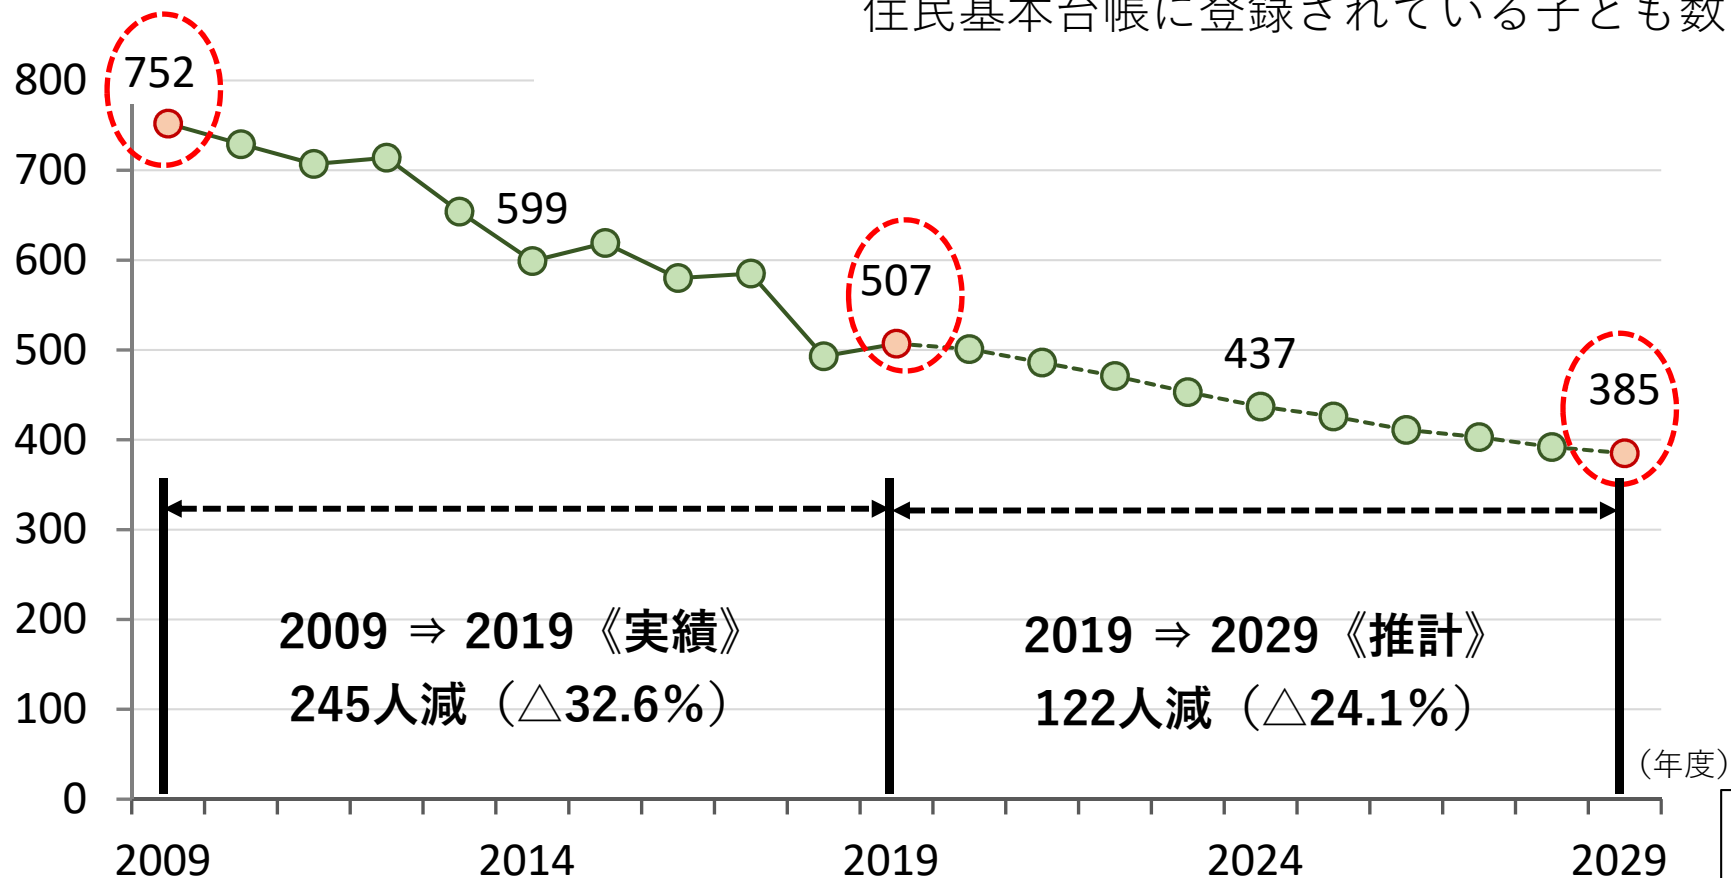

豊岡市の出生数の推移と将来推計

豊岡市全体

(人)

※1 出生数：当該年度に生まれ、翌年度4月1日時点で住民基本台帳に登録されている子ども数

2009 ⇒ 2019 《実績》
245人減 (△32.6%)

2019 ⇒ 2029 《推計》
122人減 (△24.1%)

豊岡市の就学前児童数の推移と将来推計

(0～5歳児)