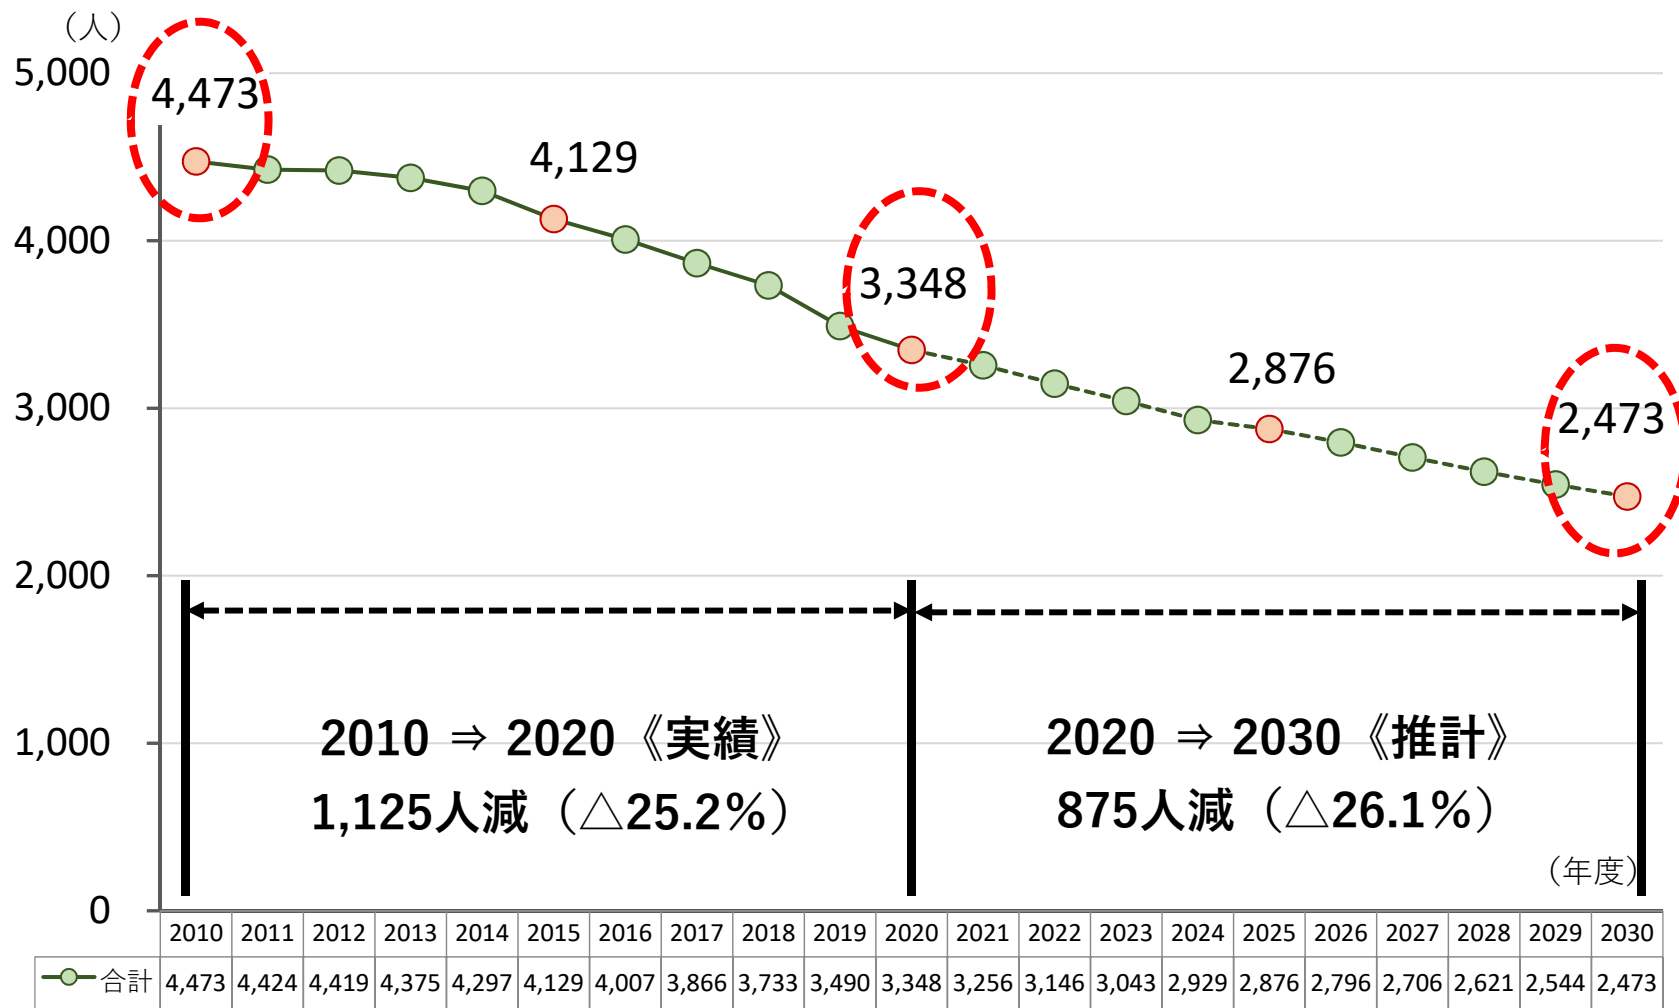

豊岡市の就学前児童数の推移と将来推計

(0～5歳児)

豊岡市全体 (各年度4月1日現在)

資料3-2