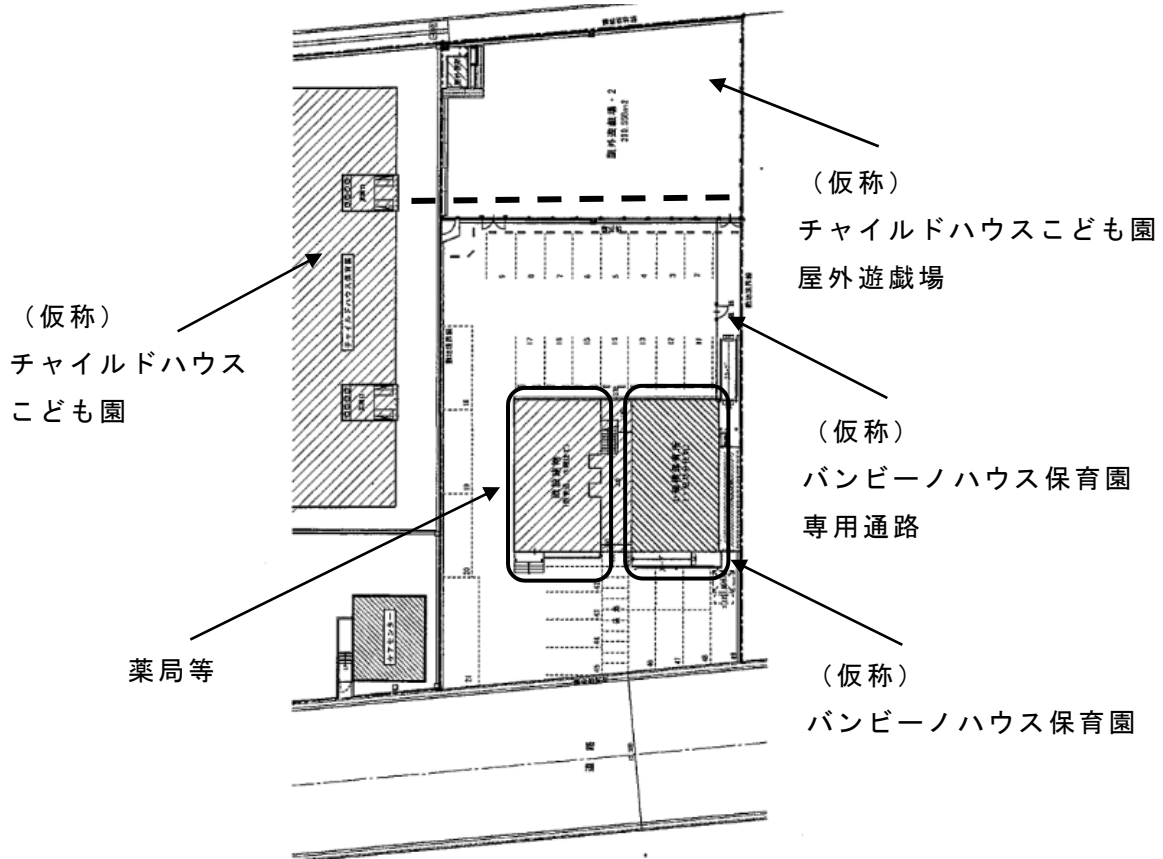

位置図

バンビーノハウス保育園
(豊岡市下陰字西浅黒7番地)

周囲の施設との関係 (太点線は給食の外部搬入経路)

外観

(仮称)

バンビーノハウス保育園

平面図