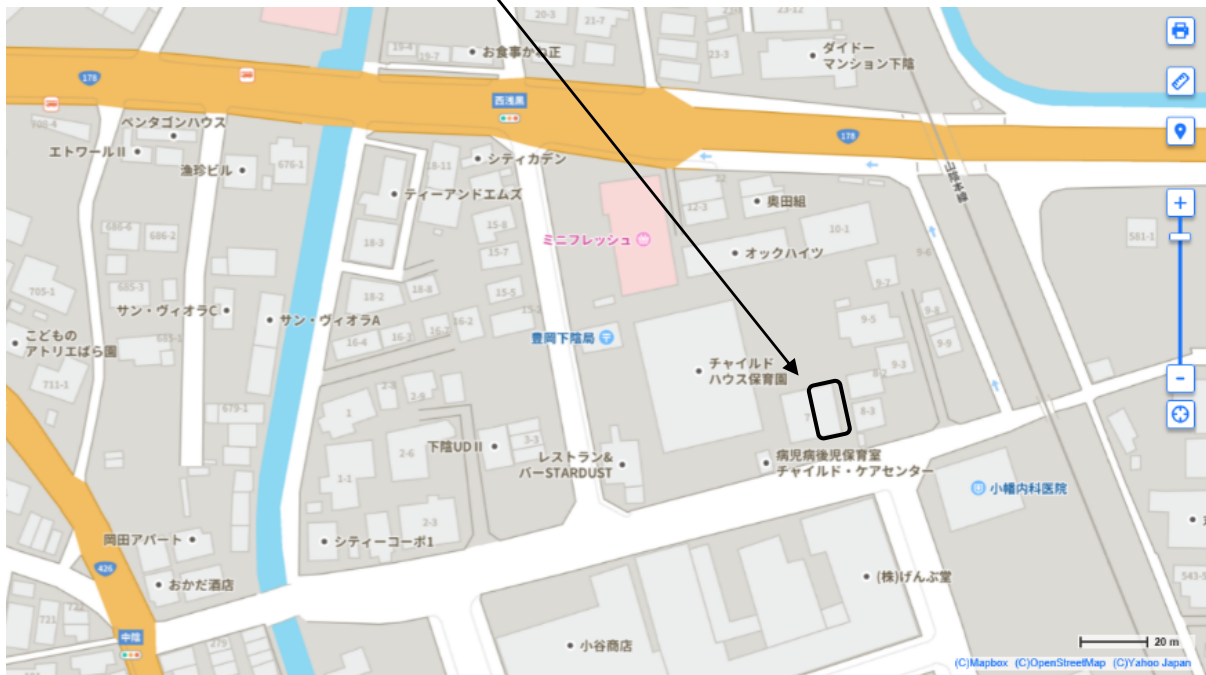

位置図

バンビーノハウス保育園
(豊岡市下陰字西浅黒7番地)

周囲の施設との関係 (太点線は給食の外部搬入経路)

外観

(仮称)

バンビーノハウス保育園

平面図