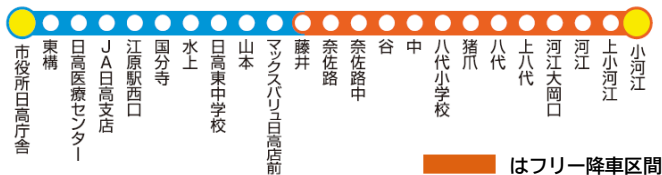

⑥八代線【市役所日高庁舎⇒小河江】

停留所名	×	×	×
市役所日高庁舎	12:06	14:50	16:20
東構	12:07	14:51	16:21
日高医療センター	12:09	14:53	16:23
J A 日高支店	12:11	14:55	16:25
江原駅西口	12:13	14:57	16:27
国分寺	12:13	14:57	16:27
水上	12:14	14:58	16:28
日高東中学校	12:14	14:58	16:28
山本	12:15	14:59	16:29
マックスバリュ日高店前	12:16	15:00	16:30
藤井	12:19	15:03	16:33
奈佐路	12:20	15:04	16:34
奈佐路中	12:20	15:04	16:34
谷	12:22	15:06	16:36
中	12:23	15:07	16:37
八代小学校	12:23	15:07	16:37
猪爪	12:24	15:08	16:38
八代	12:26	15:10	16:40
上八代	12:27	15:11	16:41
河江大岡口	12:29	15:13	16:43
河江	12:31	15:15	16:45
上小河江	12:35	15:19	16:49
小河江	12:35	15:19	16:49

⑥八代線【小河江⇒市役所日高庁舎】

停留所名	×	×	×
小河江	7:36	12:38	15:22
上小河江	7:36	12:38	15:22
河江	7:40	12:42	15:26
河江大岡口	7:42	12:44	15:28
上八代	7:44	12:46	15:30
八代	7:45	12:47	15:31
猪爪	7:47	12:49	15:33
八代小学校	7:48	12:50	15:34
中	7:48	12:50	15:34
谷	7:49	12:51	15:35
奈佐路中	7:51	12:53	15:37
奈佐路	7:51	12:53	15:37
藤井	7:52	12:54	15:38
マックスバリュ日高店前	7:55	12:57	15:41
山本	7:56	12:58	15:42
日高東中学校	7:57	12:59	15:43
水上	7:57	12:59	15:43
国分寺	7:58	13:00	15:44
江原駅西口	7:58	13:00	15:44
J A 日高支店	8:00	13:02	15:46
日高医療センター	8:02	13:04	15:48
東構	8:04	13:06	15:50
市役所日高庁舎	8:05	13:07	15:51

12/31～1/3運休（全便） ×…土・日・祝日運休

赤字…上八代～小河江はデマンド（予約）運行
《フリー降車区間》小河江・河江～藤井

路線名：八代線

運行区間：江原駅西口～八代～小河江

運行系統：八代線（江原駅西口～小河江）

※日高医療センター～江原駅西口は、全但バス路線と重複するため、全但バスの運賃に準じた設定としています。

デマンド運行とは？

利用者が多く見込めない路線や区間で、ルートや乗降所、ダイヤをあらかじめ決めておき、利用者の予約に応じて運行するものです。なお、予約のない場合は運行しません。（朝一番の便は前日までにご予約ください。）