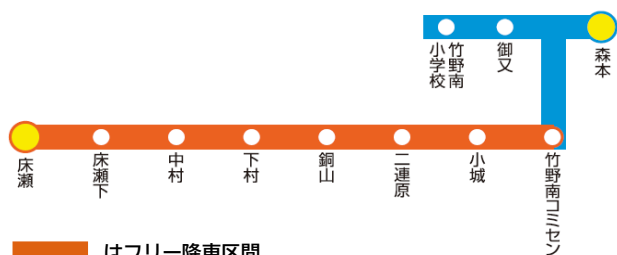

⑤竹野南線（床瀬線）【森本⇒床瀬】

停 留 所 名					※1		※2	
	×	×	土	×	×	×□	×□	
森 本	11:15	12:28	12:28	15:05	16:00	17:40	18:40	
竹 野 南 小 学 校	11:18	12:31	12:31	15:08	16:03	17:43	18:43	
御 又	11:19	12:32	12:32	15:09	16:04	17:44	18:44	
竹 野 南 コ ミ セ ン	11:21	12:34	12:34	15:11	16:06	17:46	18:46	
小 城	11:23	12:36	12:36	15:13	16:08	17:48	18:48	
二 連 原	11:26	12:39	12:39	15:16	16:11	17:51	18:51	
銅 山	11:27	12:40	12:40	15:17	16:12	17:52	18:52	
下 村	11:31	12:44	12:44	15:21	16:16	17:56	18:56	
中 村	11:33	12:46	12:46	15:23	16:18	17:58	18:58	
床 瀬 下	11:35	12:48	12:48	15:25	16:20	18:00	19:00	
床 瀬	11:35	12:48	12:48	15:25	16:20	18:00	19:00	

④竹野南線（床瀬線）【床瀬⇒森本】

停 留 所 名								
	×	土	×	×	×	×	×	
床 瀬	7:05	7:05	7:50	11:40	12:50	15:30	16:25	
床 瀬 下	7:05	7:05	7:50	11:40	12:50	15:30	16:25	
中 村	7:07	7:07	7:52	11:42	12:52	15:32	16:27	
下 村	7:09	7:09	7:54	11:44	12:54	15:34	16:29	
銅 山	7:13	7:13	7:58	11:48	12:58	15:38	16:33	
二 連 原	7:14	7:14	7:59	11:49	12:59	15:39	16:34	
小 城	7:17	7:17	8:02	11:52	13:02	15:42	16:37	
竹 野 南 コ ミ セ ン	7:19	7:19	8:04	11:54	13:04	15:44	16:39	
御 又	7:21	7:21	8:06	11:56	13:06	-	-	
竹 野 南 小 学 校	7:22	7:22	8:07	11:57	13:07	-	-	
森 本	7:25	7:25	8:10	12:00	13:10	15:46	16:41	

12/31～1/3運休（全便） ×…土・日・祝日運休

土…土曜日のみ運行（祝日運休） □青字…季節運行

※1 森本 17：40発は、10/1～3/31まで運行

※2 森本 18：40発は、4/1～9/30まで運行

《フリー降車区間》床瀬～竹野南コミセン

はフリー降車区間

路線名：竹野南線（床瀬線）

運行区間：森本～竹野南小学校～床瀬

運行系統：床瀬線（森本～床瀬）

								森 本
							竹 野 南 小 学 校	100
						竹 野 南 コ ミ セ ン	100	100
				小 城	100	100	100	100
			二 連 原	100	200	200	200	200
		銅 山	100	100	200	200	200	200
	下 村	200	200	200	300	300	300	300
中 村	100	200	200	300	300	400	300	300
床 瀬	100	100	200	200	300	400	400	400