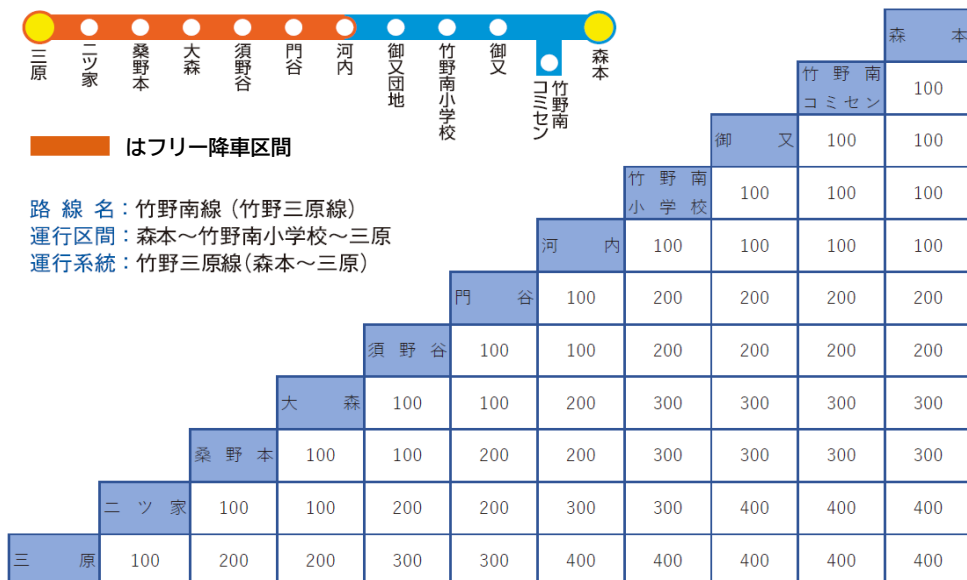

④竹野南線（竹野三原線）【森本⇒三原】

停留所名						※1	※2
	×	×	土	×	×	×□	×□
森 本	11:15	12:28	12:28	15:05	16:00	17:40	18:40
竹野南コミセン	11:17	12:30	12:30	15:07	16:02	17:42	18:42
御 又	11:20	12:33	12:33	15:10	16:05	17:45	18:45
竹野南小学校	11:20	12:33	12:33	15:10	16:05	17:45	18:45
御又団地	11:20	12:33	12:33	15:10	16:05	17:45	18:45
河 内	11:22	12:35	12:35	15:12	16:07	17:47	18:47
門 谷	11:24	12:37	12:37	15:14	16:09	17:49	18:49
須 野 谷	11:26	12:39	12:39	15:16	16:11	17:51	18:51
大 森	11:28	12:41	12:41	15:18	16:13	17:53	18:53
桑 野 本	11:29	12:42	12:42	15:19	16:14	17:54	18:54
二 ツ 家	11:32	12:45	12:45	15:22	16:17	17:57	18:57
三 原	11:36	12:49	12:49	15:26	16:21	18:01	19:01

④竹野南線（竹野三原線）【三原⇒森本】

停留所名							
	×	土	×	×	×	×	×
三 原	7:05	7:05	7:50	11:40	12:51	15:32	16:27
二 ツ 家	7:09	7:09	7:54	11:44	12:55	15:36	16:31
桑 野 本	7:12	7:12	7:57	11:47	12:58	15:39	16:34
大 森	7:13	7:13	7:58	11:48	12:59	15:40	16:35
須 野 谷	7:15	7:15	8:00	11:50	13:01	15:42	16:37
門 谷	7:17	7:17	8:02	11:52	13:03	15:44	16:39
河 内	7:19	7:19	8:04	11:54	13:05	15:46	16:41
御又団地	7:21	7:21	8:06	11:56	13:07	15:48	16:43
竹野南小学校	7:21	7:21	8:06	11:56	13:07	15:48	16:43
御 又	7:21	7:21	8:06	11:56	13:07	15:48	16:43
竹野南コミセン	7:24	7:24	8:09	11:59	13:10	15:51	16:46
森 本	7:26	7:26	8:11	12:01	13:12	15:53	16:48

12/31～1/3運休（全便） ×…土・日・祝日運休  
 土…土曜日のみ運行（祝日運休） □青字…季節運行  
 ※1 森本 17：40発は、10/1～3/31まで運行  
 ※2 森本 18：40発は、4/1～9/30まで運行  
 《フリー降車区間》三原～河内

路線名：竹野南線（竹野三原線）  
 運行区間：森本～竹野南小学校～三原  
 運行系統：竹野三原線（森本～三原）