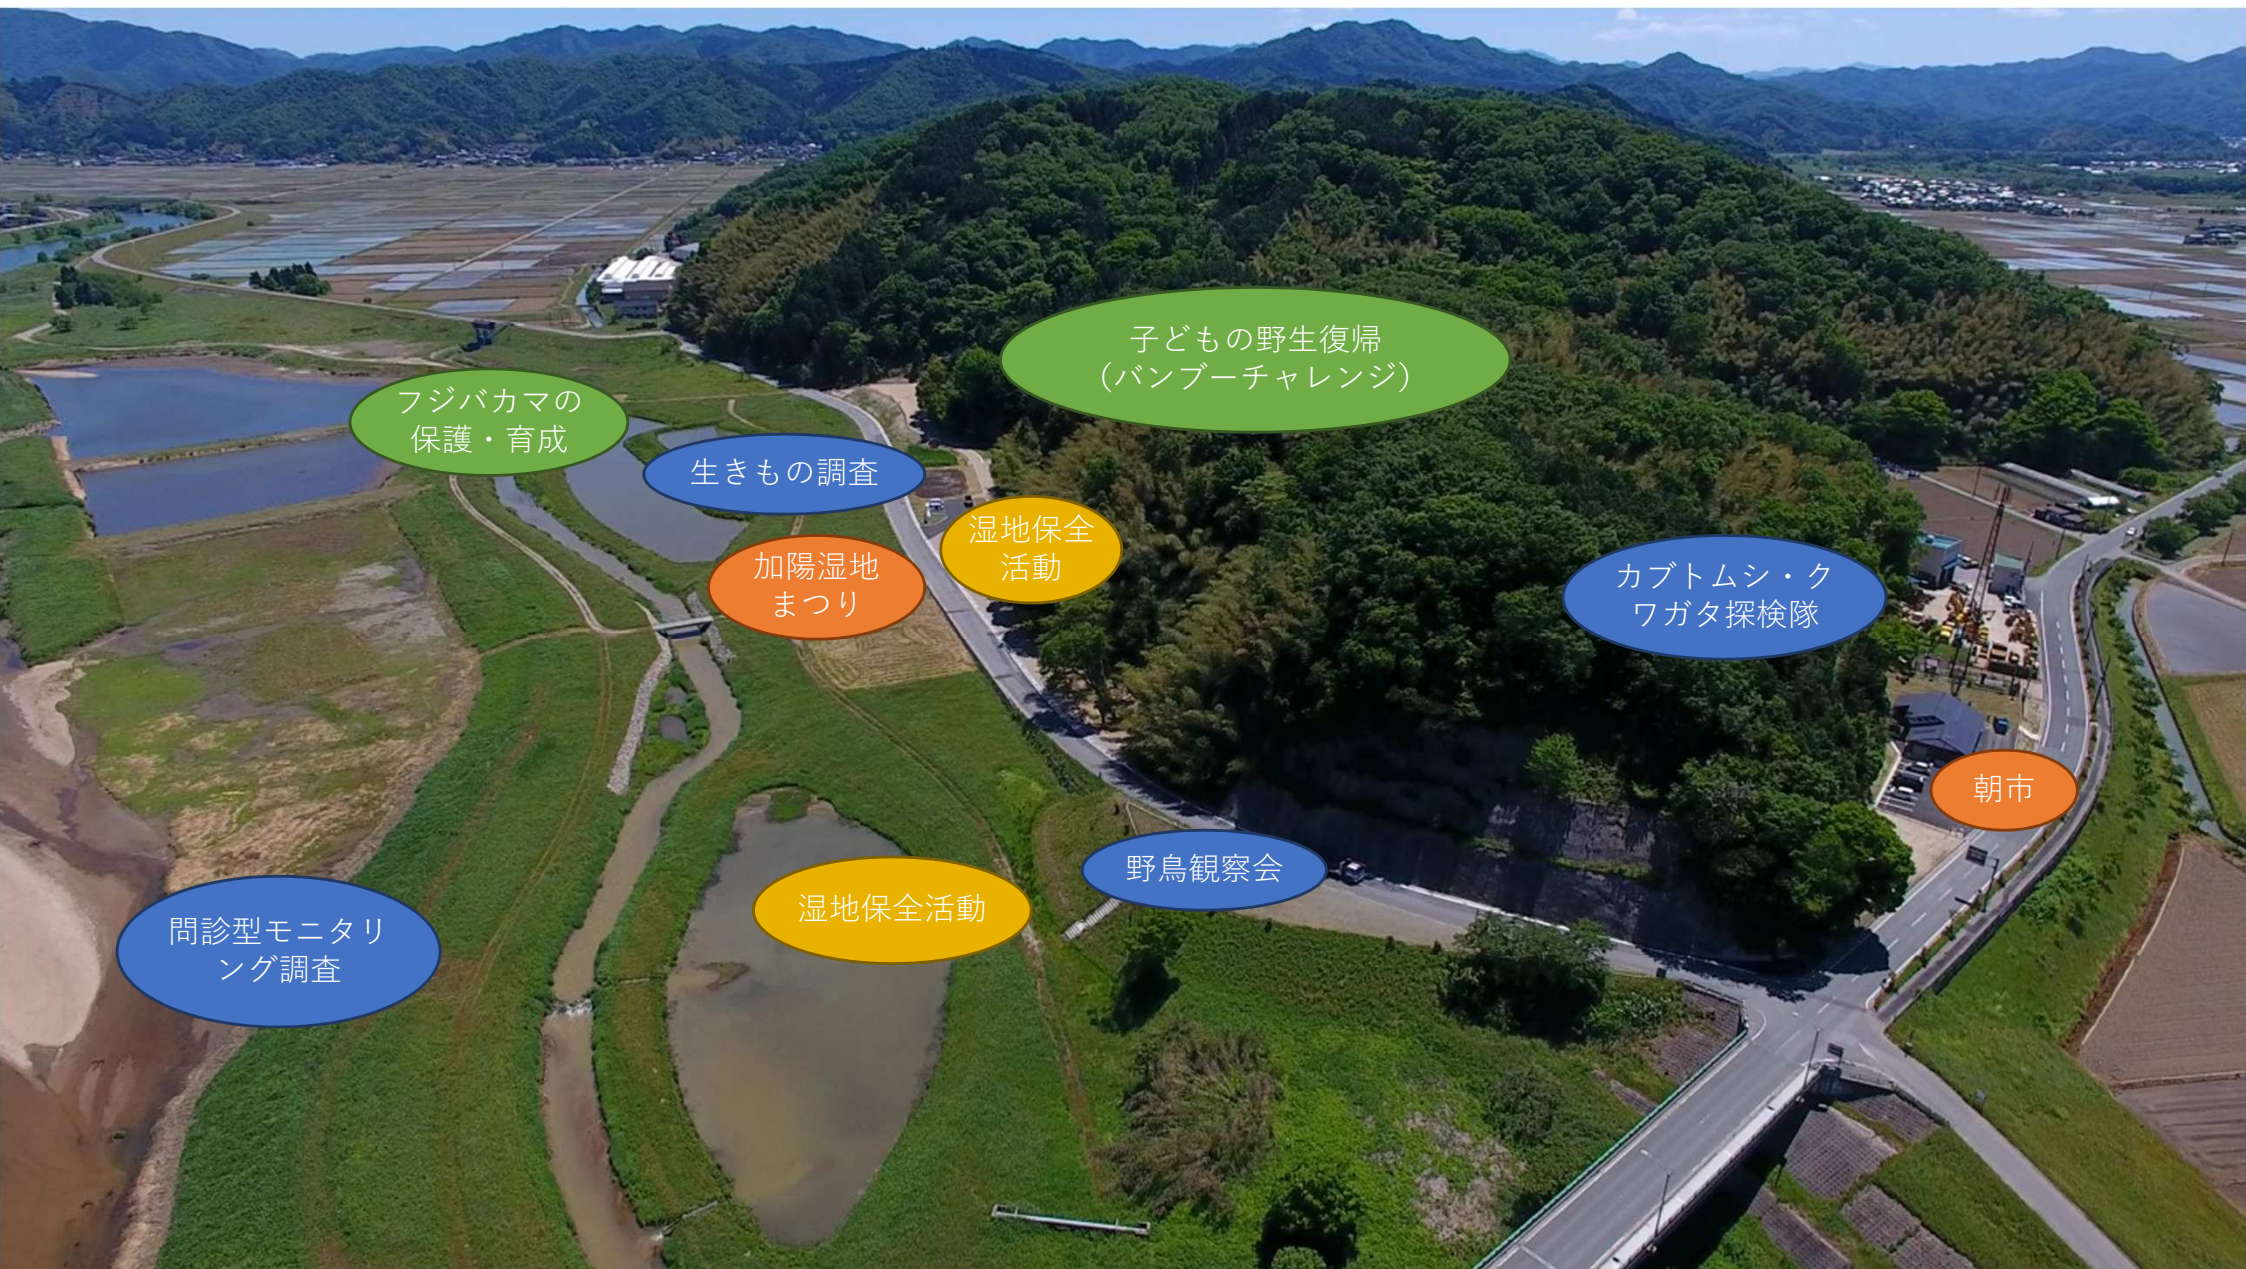

# 加陽水辺公園及び周辺でのこれまでの主な活動

フジバカマの  
保護・育成

生きもの調査

加陽湿地  
まつり

湿地保全  
活動

子どもの野生復帰  
(バンブーチャレンジ)

カブトムシ・ク  
ワガタ探検隊

朝市

野鳥観察会

湿地保全活動

問診型モニタリ  
ング調査