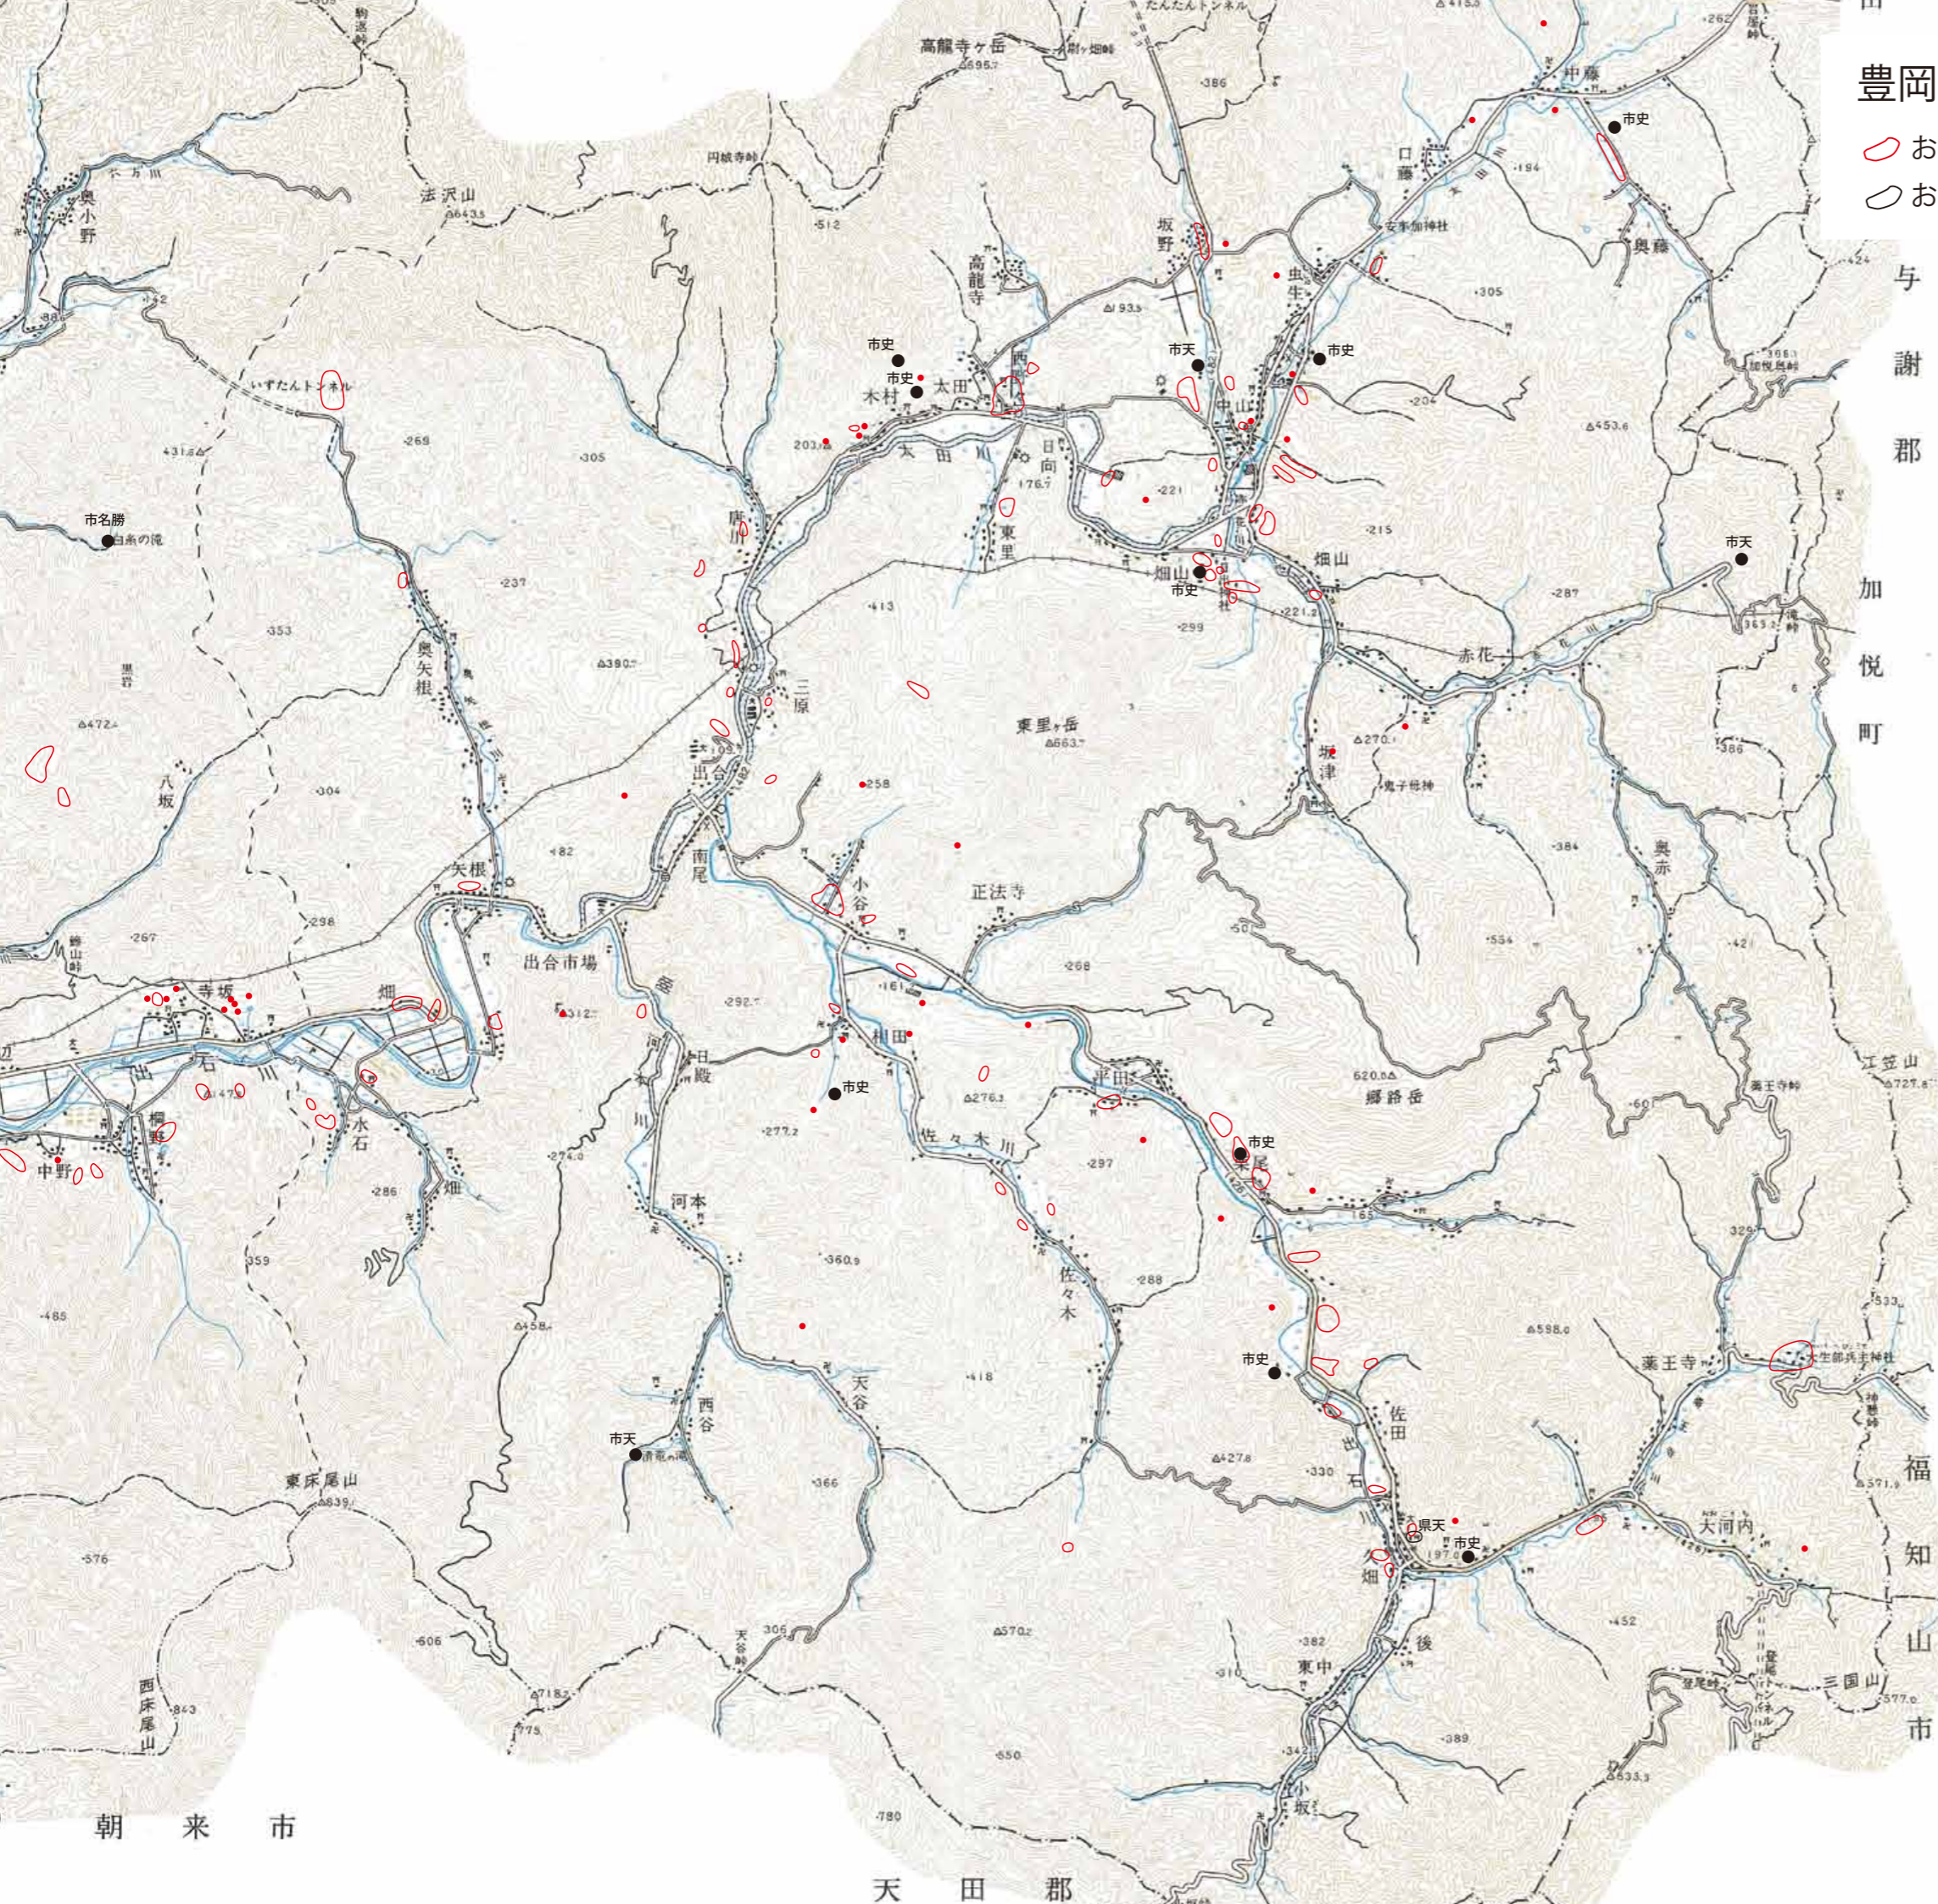

豊岡市遺跡地図 5 S=1/50,000

- および●が周知の埋蔵文化財包蔵地の範囲になります。
- および●は国、県、市指定の史蹟名勝天然記念物になります。

背景は地理院地図を使用

朝来市

天田郡

与謝郡
加悦町

福知山市