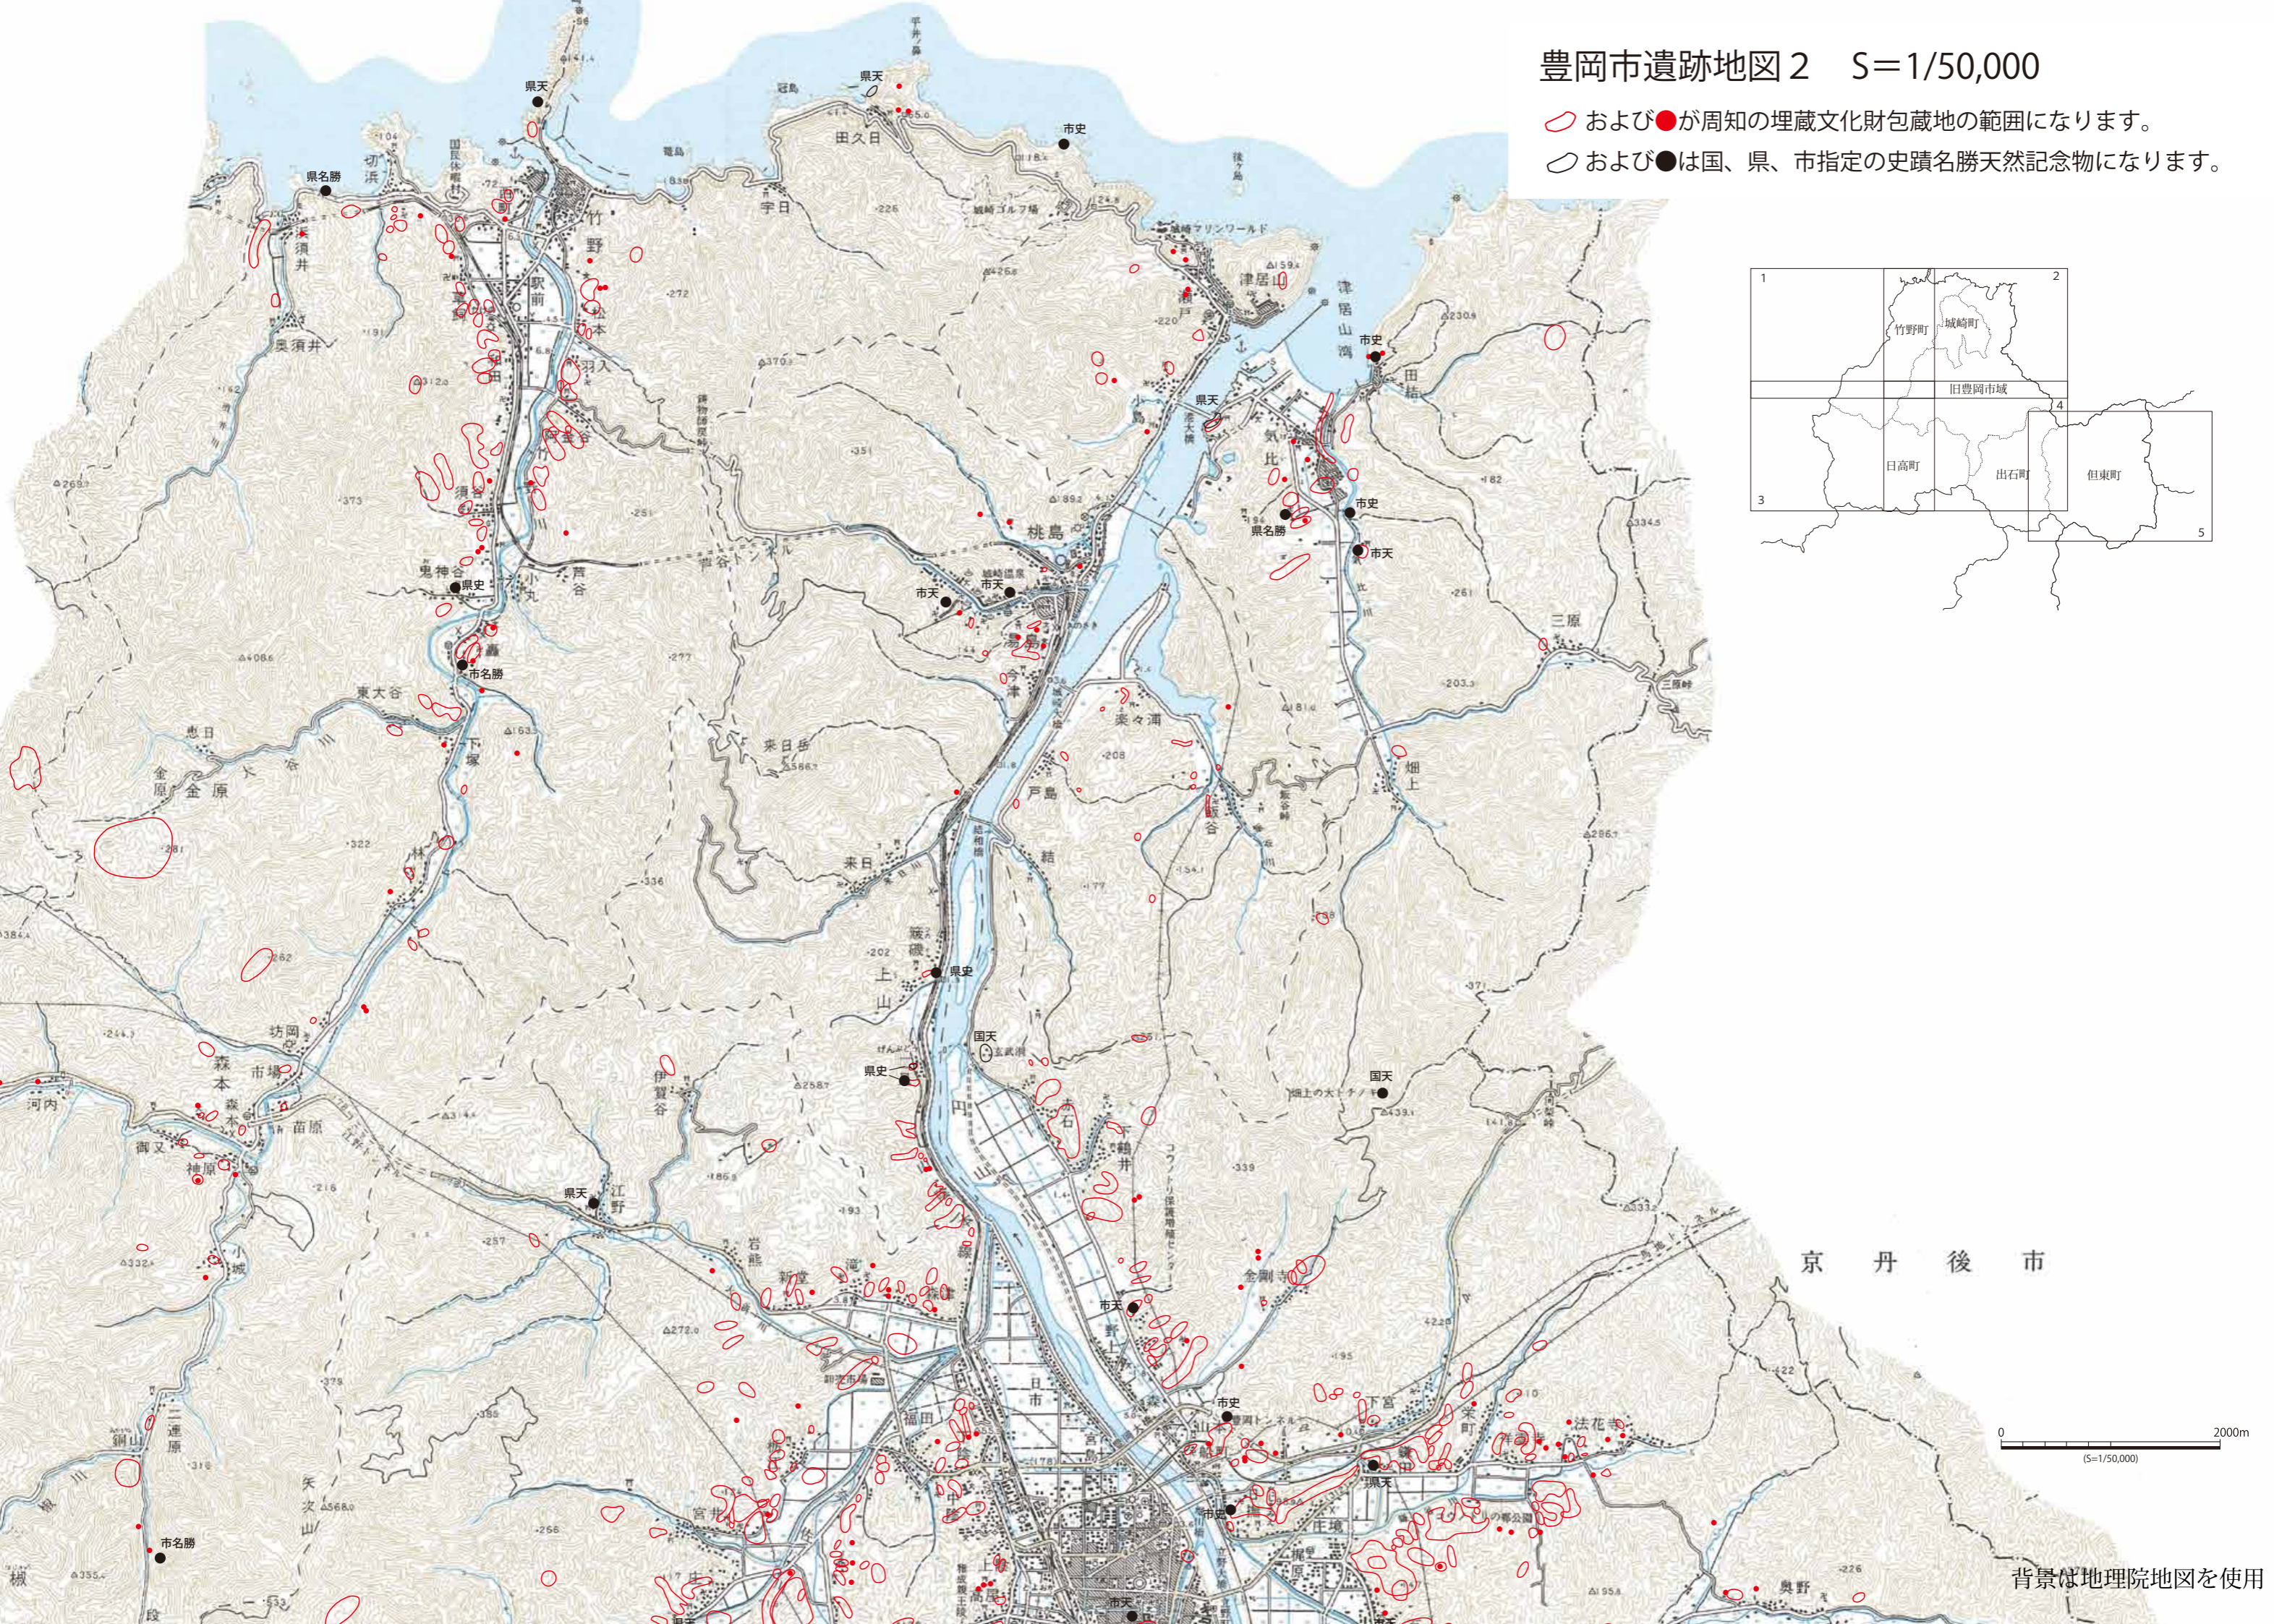

豊岡市遺跡地図2 S=1/50,000

- および●が周知の埋蔵文化財包蔵地の範囲になります。
- および●は国、県、市指定の史蹟名勝天然記念物になります。

背景は地理院地図を使用