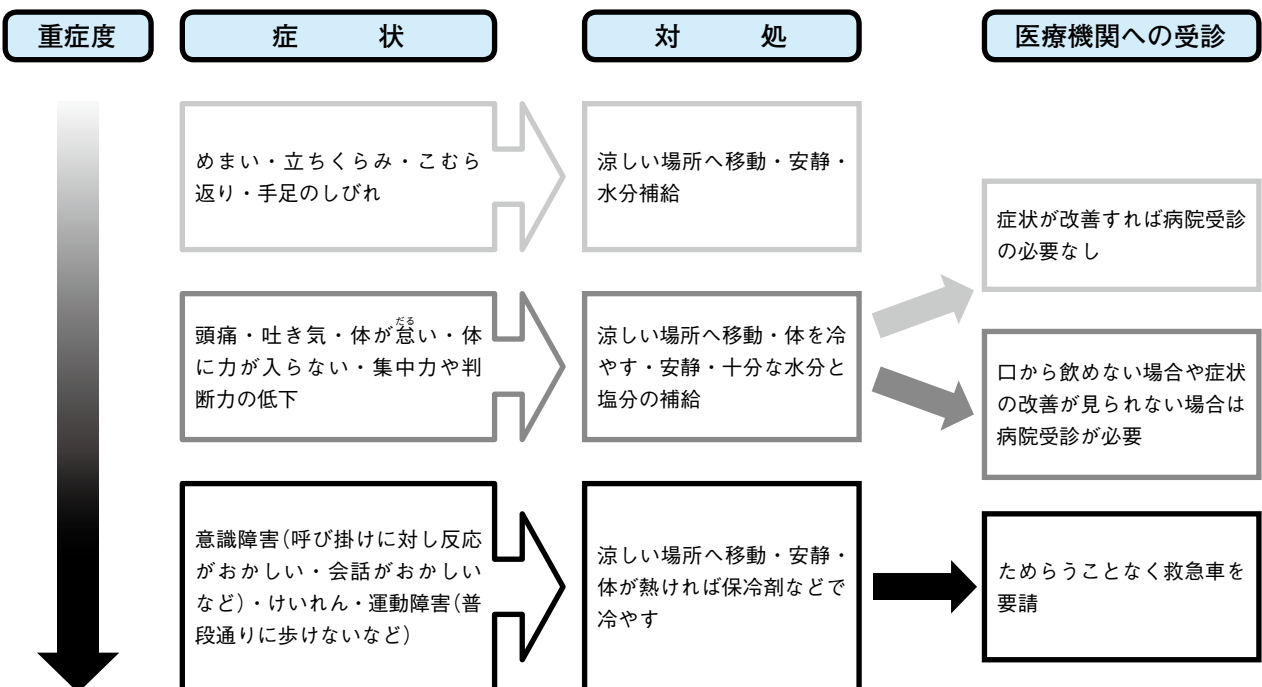

熱中症の分類と対処方法