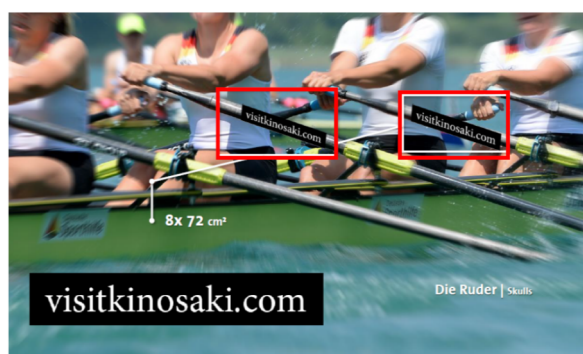

1 「ドイツボート連盟」 ロゴマーク

2 「ドイツボート代表 (男子スカルチーム)」 ロゴマーク

3 ウエア等 (イメージ)

Design Trainingsanzüge

1x  
 • Hose max. 75 cm²  
 • links oder rechts

16.05.2019

▪ Aufkleber für Bug/Heck  
 ✓ verschiedene Formate denkbar

▪ Bug/Heck  
 > Jeweils 1 Aufkleber  
 ✓ Einer-Vierer: max. 800 cm²  
 ✓ Deckgröße entscheidend