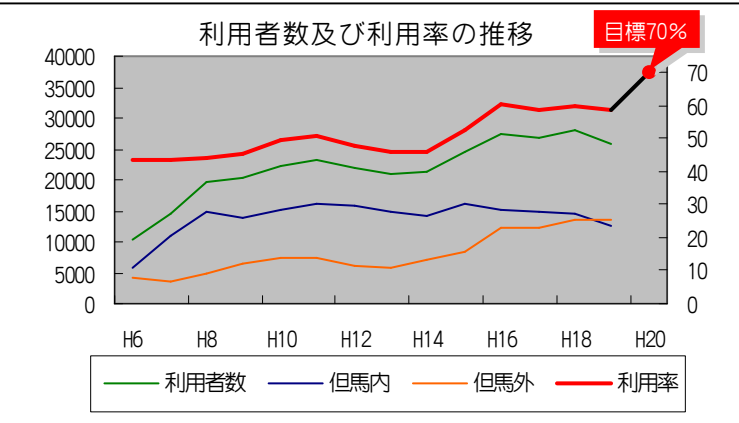

コウノトリ但馬空港利用促進大作戦

Over 70 percent
コウノトリ但馬 → 大阪（伊丹）

市では、東京直行便実現を目指し様々な取組みを行ってきましたが、羽田空港の再拡張を控えた本年度を直行便実現のための最重要年度と位置づけ、但馬-伊丹便の目標搭乗率を70%とする「ターゲット70（ナナマル）」と題したコウノトリ但馬空港利用促進大作戦を展開します。

直行便実現のためには、何よりも但馬-伊丹便の利用実績を積み重ね、但馬の潜在的航空需要を目に見える形で示す必要があります。

地域が一丸となり開港以来の悲願実現のため、ともに頑張りましょう。

平成18年度は、年間利用人数が過去最高（28,069人）を記録し、特に東京乗継利用者や但馬外の利用者の増加が顕著でした。

一方、但馬地域の利用者の減少に歯止めがかからず、東京乗継利用などの増加分を相殺し、平成19年度の年間利用人数は対前年比で約2,200人の減少が見込まれます。

搭乗率70%達成のためには、年間32,500人程度、うち豊岡市で16,500人程度の利用が必要であると見込んでいます。