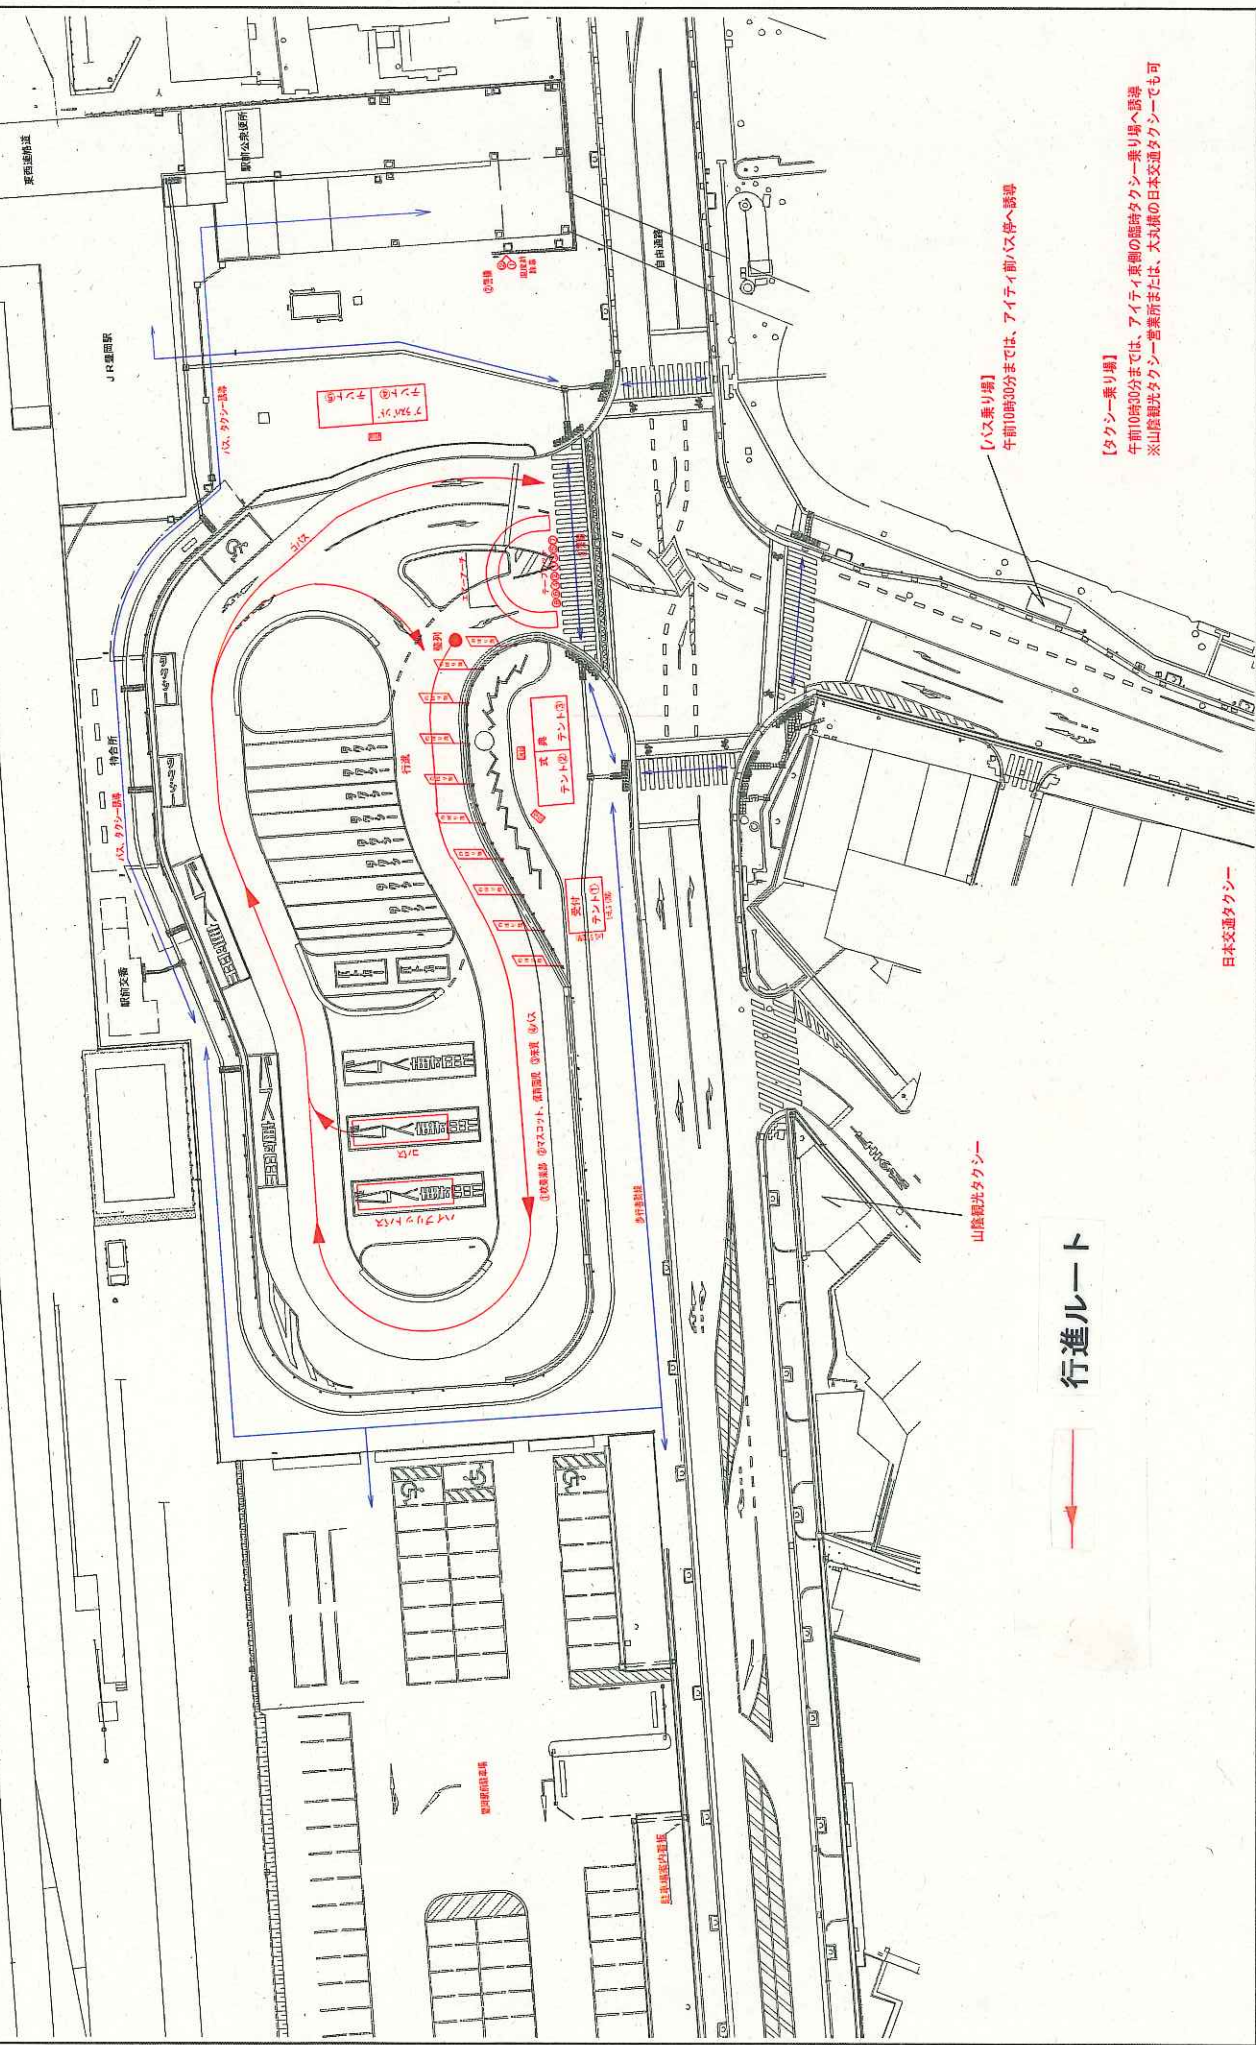

豊岡駅前広場竣工式 配置図

【バス乗り場】
午前10時30分までは、アイティ前バス停へ誘導

【タクシー乗り場】
午前10時30分までは、アイティ東側の臨時タクシー乗り場へ誘導
※山陰観光タクシー営業所または、大森原の日本交通タクシーでも可

行進ルート

日本交通タクシー

山陰観光タクシー