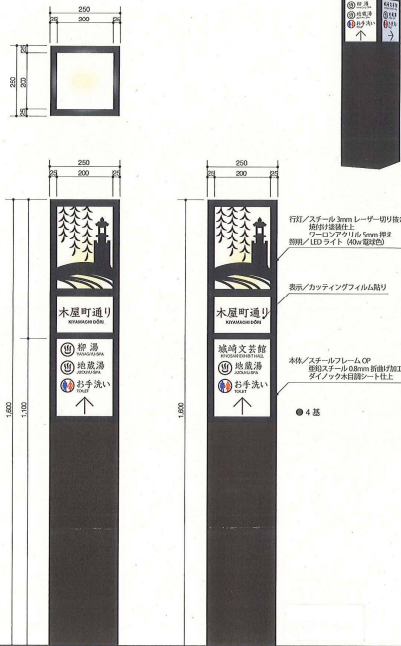

A “城崎温泉 行灯サイン”
Kinosaki Onsen Acrylics-covered lamp shade sign

F “城崎温泉 街ぶらマップ自立型サイン”
Kinosaki Onsen “Machibura Map” Independence type sign

B “城崎温泉 ストリート表示サイン”
Kinosaki Onsen Street display sign

C “城崎温泉 ストリート表示シート”
Kinosaki Onsen Street display sheet

H “城崎温泉 さとの湯誘導サイン”
Kinosaki Onsen Satonoyu-Spa Instruction sign