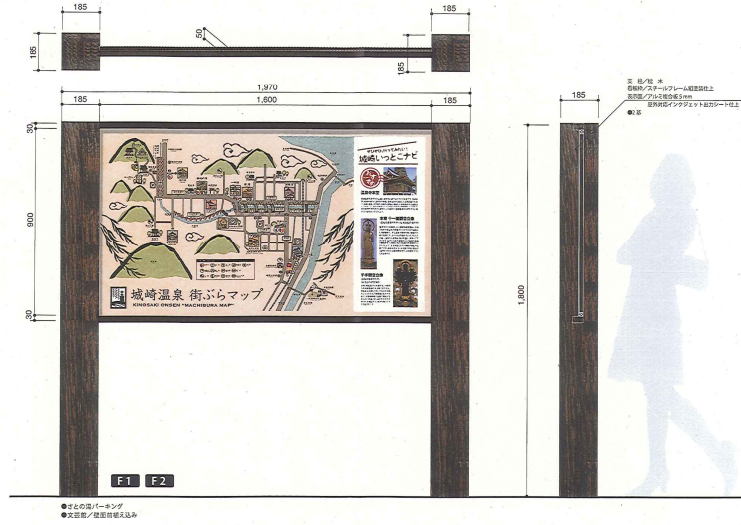

A “城崎温泉 行灯サイン”
Kinosaki Onsen Acrylics-covered lamp shade sign

F “城崎温泉 街ぶらマップ自立型サイン”
Kinosaki Onsen “Machibura Map” Independence type sign

B “城崎温泉 ストリート表示サイン”
Kinosaki Onsen Street display sign

C “城崎温泉 ストリート表示シート”
Kinosaki Onsen Street display sheet

H “城崎温泉 さとの湯誘導サイン”
Kinosaki Onsen Satonoyu-Spa Instruction sign