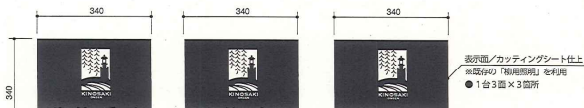

A “城崎温泉 行灯サイン”
Kinosaki Onsen Acrylics-covered lamp shade sign

F “城崎温泉 街ぶらマップ自立型サイン”
Kinosaki Onsen “Machibura Map” Independence type sign

B “城崎温泉 ストリート表示サイン”
Kinosaki Onsen Street display sign

C “城崎温泉 ストリート表示シート”
Kinosaki Onsen Street display sheet