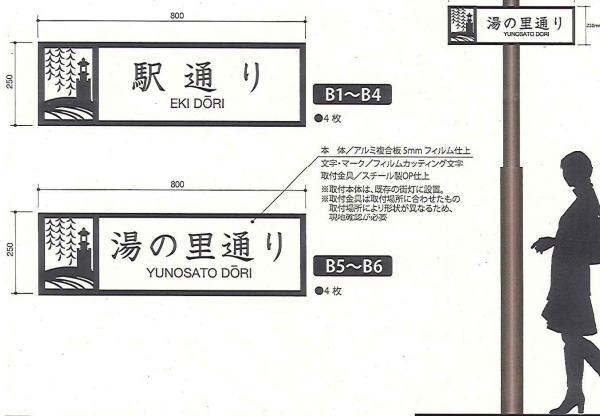

A “城崎温泉 行灯サイン”
Kinosaki Onsen Acrylics-covered lamp shade sign

F “城崎温泉 街ぶらマップ自立型サイン”
Kinosaki Onsen “Machibura Map” Independence type sign

B “城崎温泉 ストリート表示サイン”
Kinosaki Onsen Street display sign

C “城崎温泉 ストリート表示シート”
Kinosaki Onsen Street display sheet

H “城崎温泉 さとの湯誘導サイン”
Kinosaki Onsen Satonoyu-Spa Instruction sign