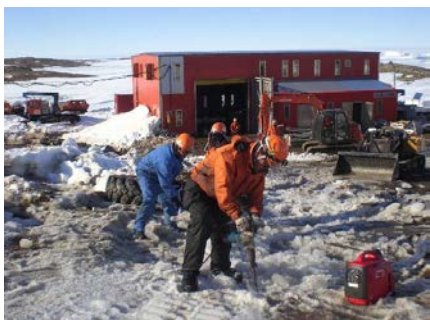

第53次南極地域観測隊 宮下隊員の記録写真

南極昭和基地

基地周辺の状況

基地周辺の状況

焼却炉

圧縮梱包装置

汚水処理装置定期確認

放置された廃棄物掘出のための氷はつり

不要ドラム缶のプレス

持ち帰りように整理した廃棄物

ごみの分別(一部)

海水サンプリングの様子

持ち帰る海水サンプル

新汚水処理施設用配管用等部品

新汚水処理用コンテナ組み立て

新汚水処理用タンク組み立て

越冬交代式

南極の道標

お湯花火の実験

凍るまでの時間実験

ペンギンセンサス

大陸内観測機器保守

ソリ掘出し

スノーモービル訓練

南極授業

南極授業での1コマ 画面の向こうはご家族