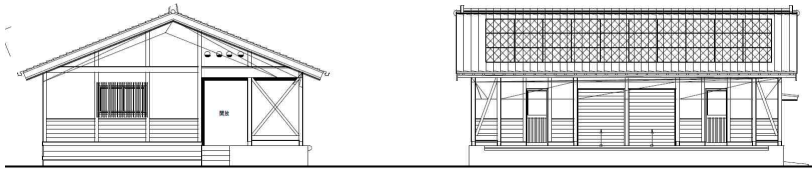

# 日高防災公園 まゆの里

防災倉庫

太陽光パネル

公衆便所

防災東屋

防災かまど縁台

通常時

災害時

4つの鍋を同時に調理  
できる大型のかまど

複合遊具

防災トイレ

通常時  
(ベンチ)

災害時  
(トイレ)

健康器具