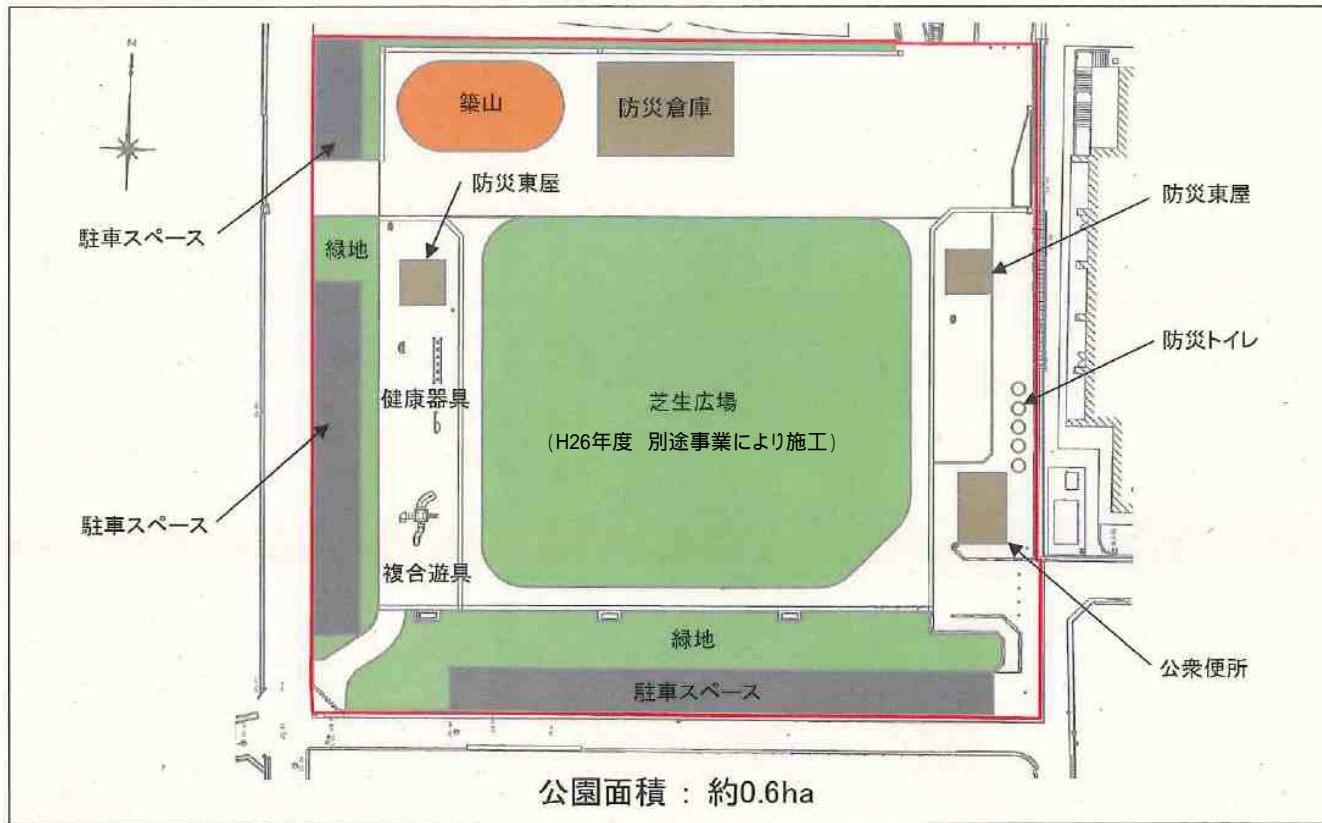

# 日高防災公園 まゆの里

防災倉庫

太陽光パネル

公衆便所

防災東屋

防災かまど縁台

通常時

災害時

4つの鍋を同時に調理  
できる大型のかまど

複合遊具

防災トイレ

通常時  
(ベンチ)

災害時  
(トイレ)

健康器具