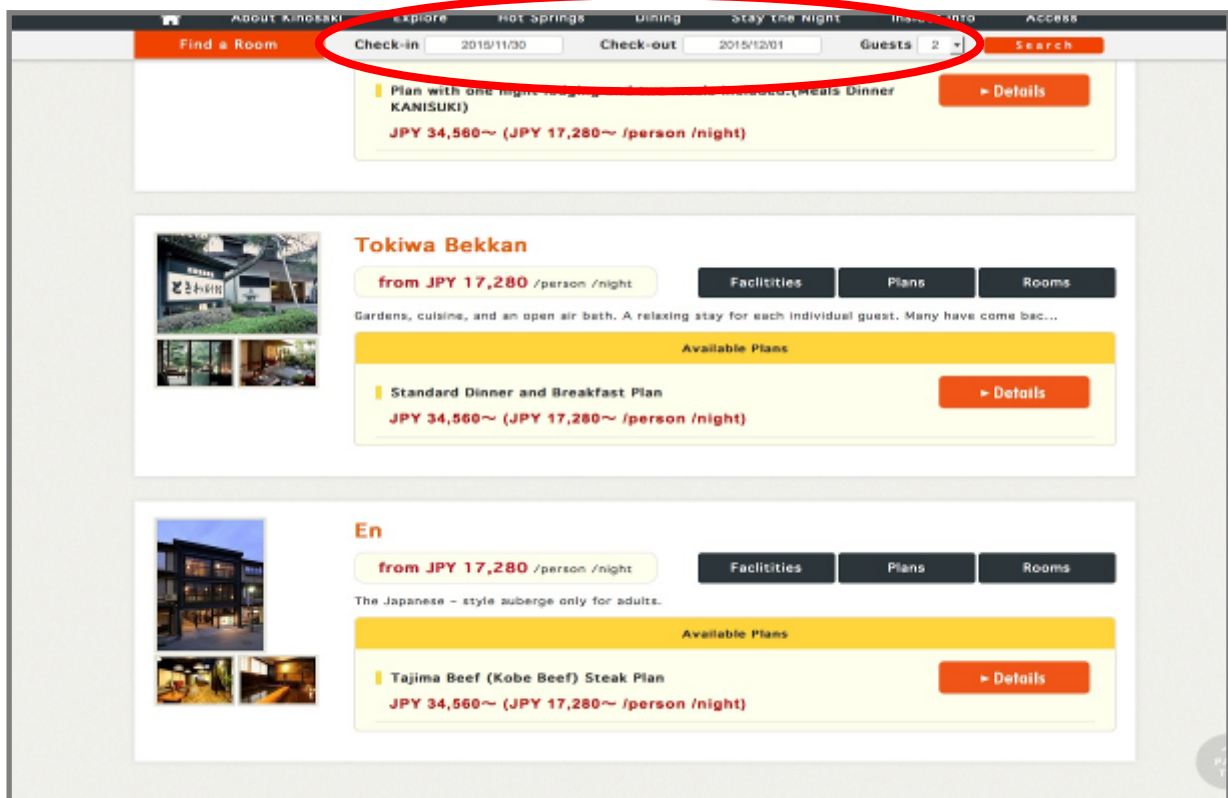

2 期間

平成 27 年 11 月 1 日（日）～平成 28 年 3 月 31 日（木）

3 検証内容

期間中にホームページに流入したユーザーが、どの程度宿泊予約（件数・金額）を行ったか検証する。

4 事業委託

- | | |
|----------|------------------------------|
| (1) 委託先 | 全但バス株式会社 |
| (2) 委託金額 | 1,442,000 円 |
| (3) 委託内容 | 経理業務、宿泊プラン営業、宿泊プラン翻訳、WEB 解析等 |

《参考》

宿泊予約ページイメージ (例)

1 トップページ

2 日付等検索

3 検索結果

About Kinokaki
Explore
Hot Springs
Dining
Stay the Night
Insider Info
Access

Find a Room
Check-in 2015/11/30
Check-out 2015/12/01
Guests 2
Search

The Japanese - style auberge only for adults.