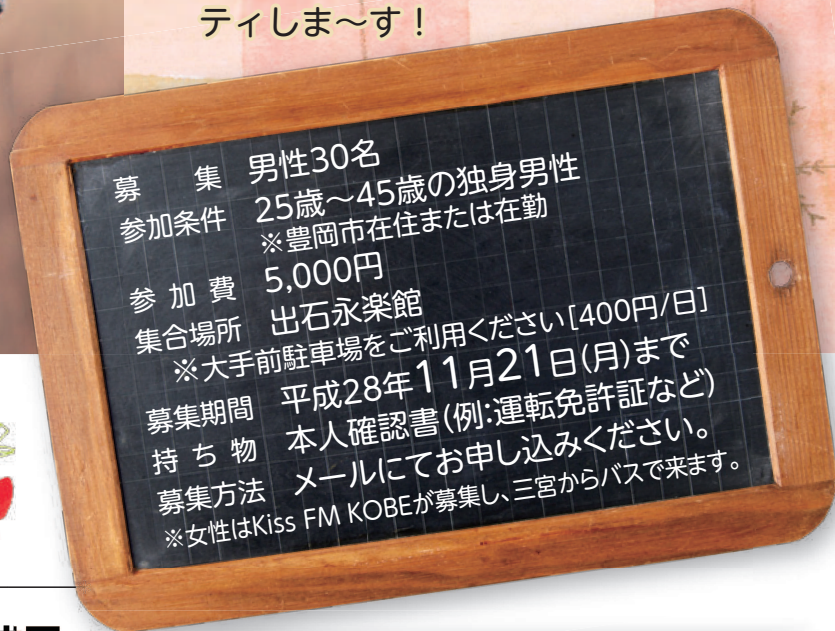

但馬の小京都、
出石で
素敵な出会いを
待っています。

Koikatsu
Love Connect

とき **12月3日(土)**
13:00~18:00 (集合は12:00)

歌舞伎公演で有名な近畿最古の芝居小屋「出石永楽館」の見学や、出石の風情あふれる町並みの散策、そして地ビールと但馬牛などの地元の食材でパーティしま〜す！

Kiss FM KOBE
サウンドクルー
中野耕史が
恋のキューピット!

主催/豊岡市 Tel.0796-21-9100
(健康福祉部ハートリーフ戦略室)