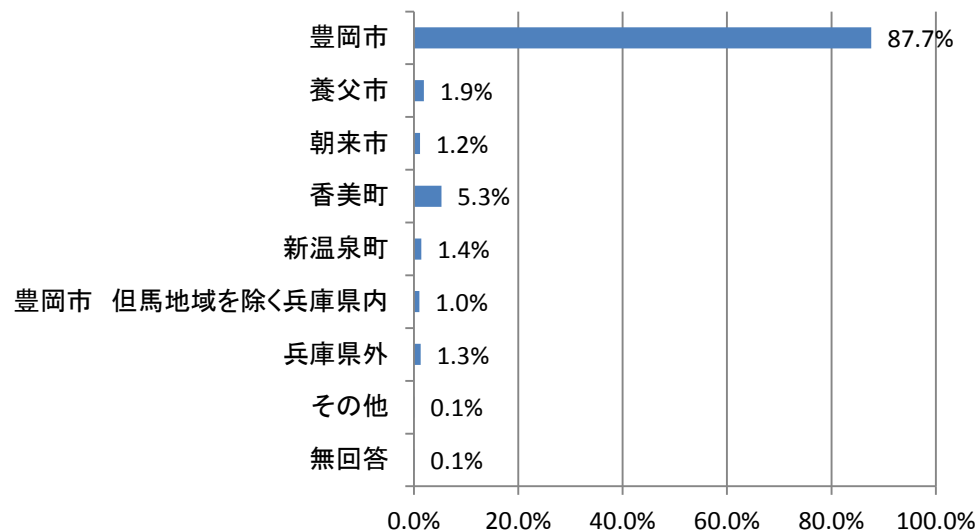

但馬技術大学校

N = 118

回答者の属性；住所地

高校

N = 778

区分	[件]	
	実数	比率 (%)
豊岡市	682	87.7%
養父市	15	1.9%
朝来市	9	1.2%
香美町	41	5.3%
新温泉町	11	1.4%
豊岡市 但馬地域を除く兵庫県内	8	1.0%
兵庫県外	10	1.3%
その他	1	0.1%
無回答	1	0.1%
合計	778	100.0%

但馬技術大学校

N = 118

区分	[件]	
	実数	比率 (%)
豊岡市	28	23.7%
但馬地域(豊岡市除く)	30	25.4%
兵庫県内(但馬地域除く)	44	37.3%
兵庫県外	14	11.9%
無回答	2	1.7%
合計	118	

1. 学校卒業後の意向

(1) 進学・就職の意向

高校

N = 778

区分	[件] 実数	(%) 比率
就職したいと思っている	162	20.8%
進学したいと思っている	613	78.8%
無回答	3	0.4%
合計	778	100.0%