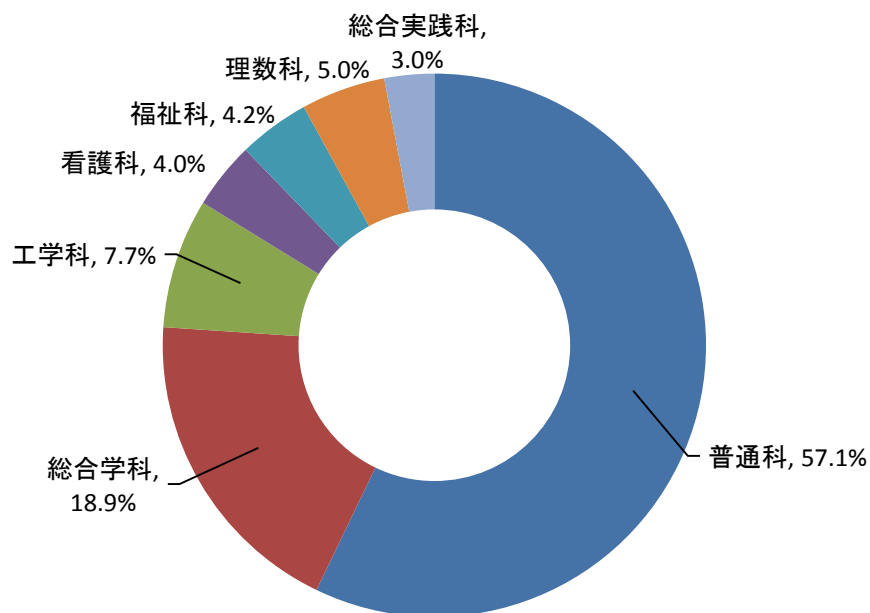

但馬技術大学校

N = 118

回答者の属性；住所地

高校

N = 778

区分	[件]	
	実数	比率 (%)
豊岡市	682	87.7%
養父市	15	1.9%
朝来市	9	1.2%
香美町	41	5.3%
新温泉町	11	1.4%
豊岡市 但馬地域を除く兵庫県内	8	1.0%
兵庫県外	10	1.3%
その他	1	0.1%
無回答	1	0.1%
合計	778	100.0%

但馬技術大学校

N = 118