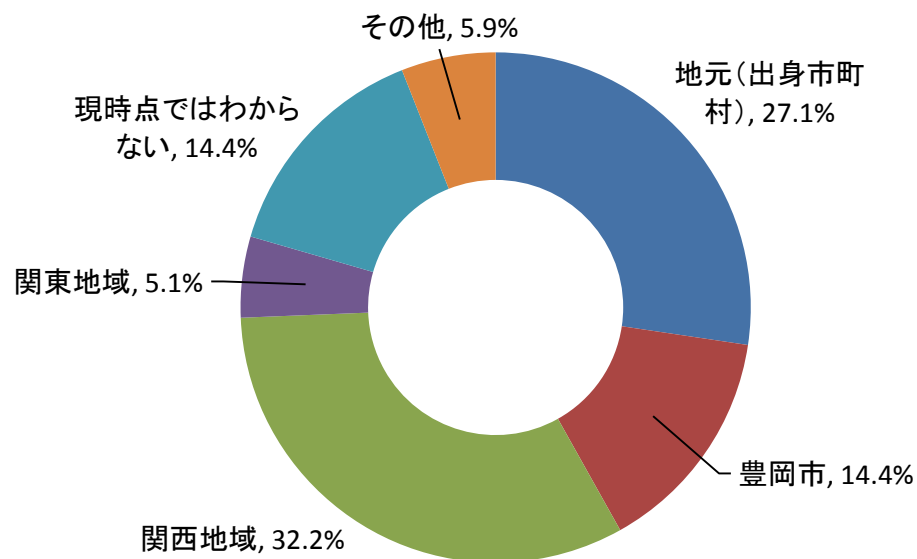

(2) - 2 就職したい地域

但馬技術大学校

N = 118

区分	実数	比率 (%)
地元(出身市町村)	32	27.1%
豊岡市	17	14.4%
関西地域	38	32.2%
関東地域	6	5.1%
現時点ではわからない	17	14.4%
その他	7	5.9%
無回答	1	0.8%
合計	118	

「地元」と回答した32名のうち29名は豊岡市以外の出身者
3名が豊岡市出身