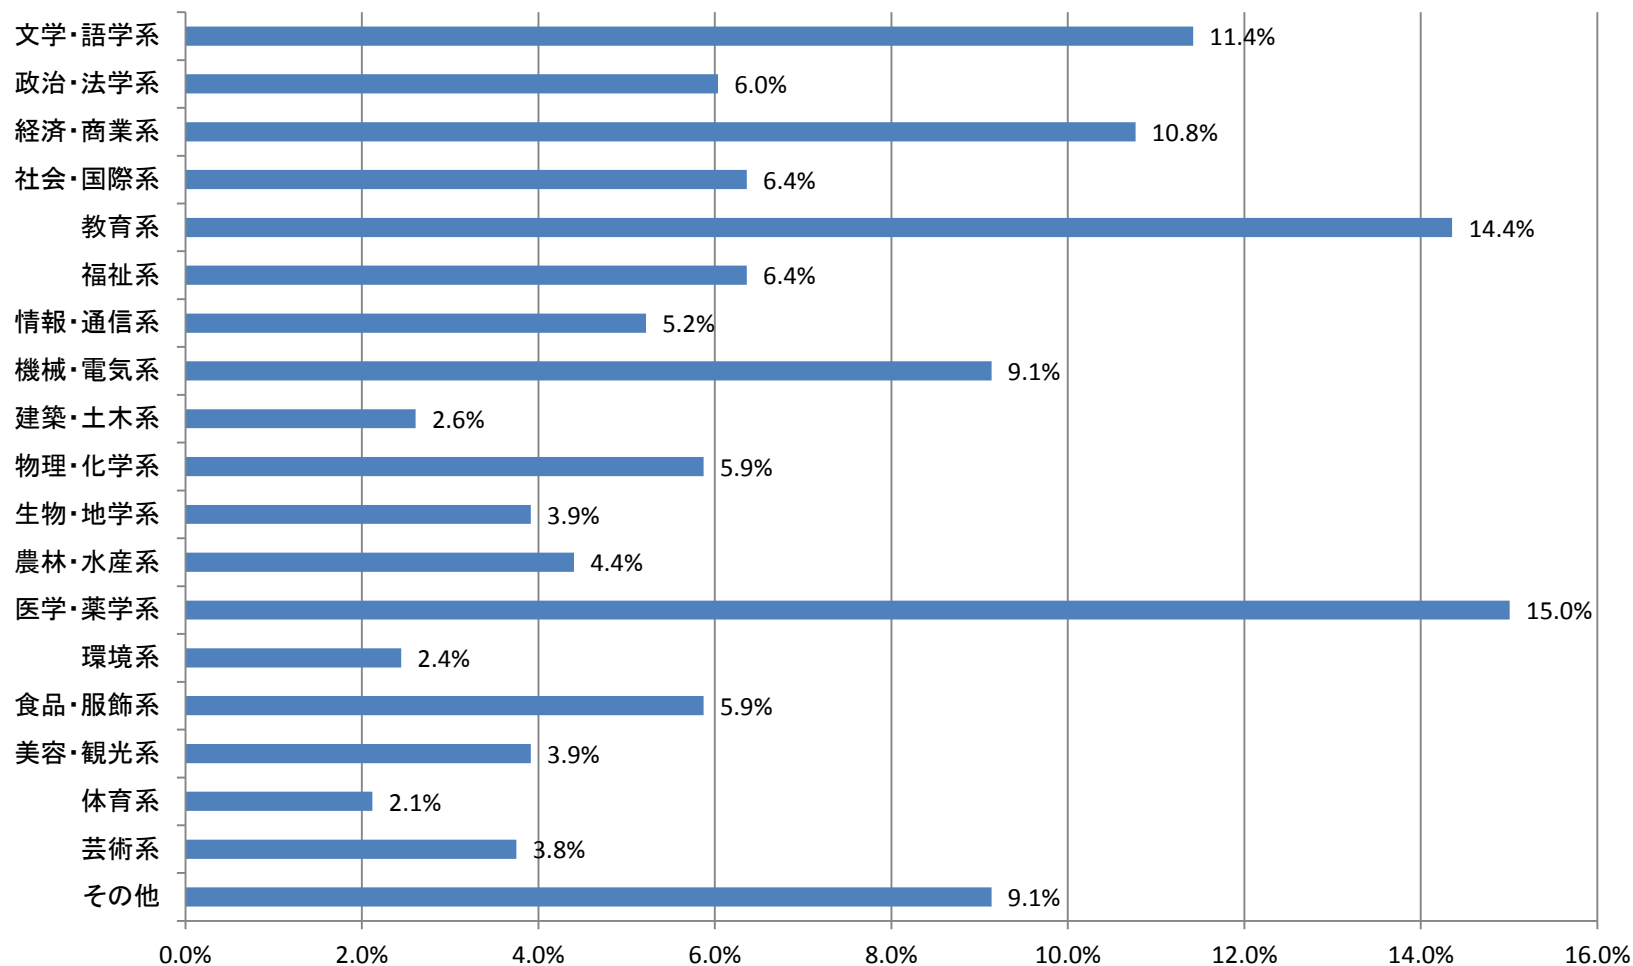

(5) -② 進学したい分野

高校

N = 613