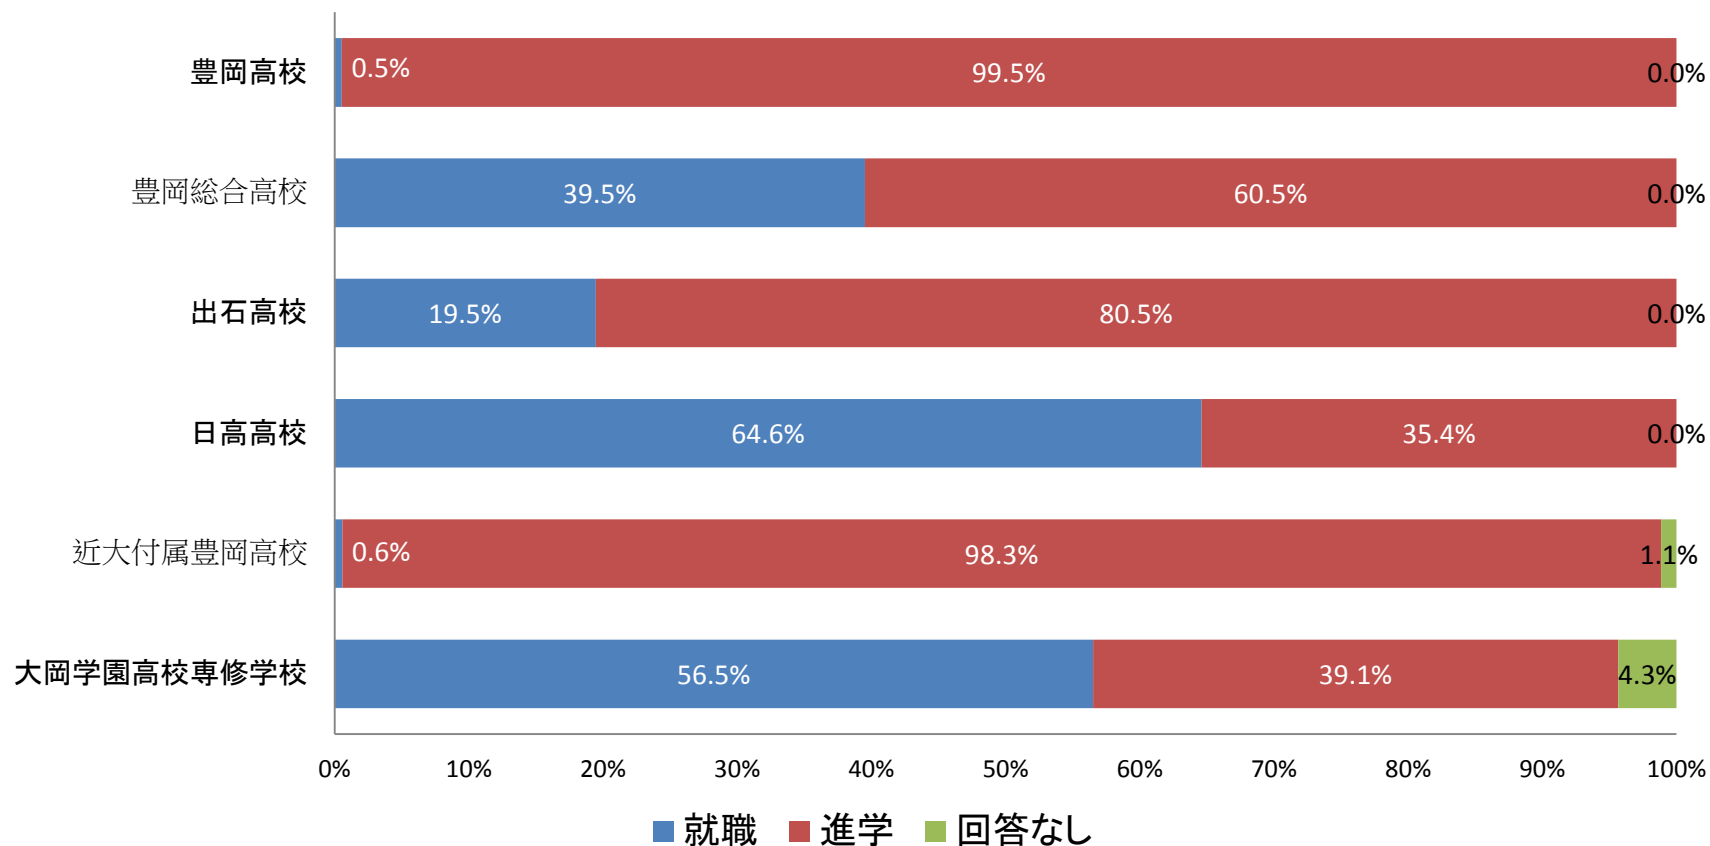

(2) 学校別の進学・就職の割合 **高校**

N = 778