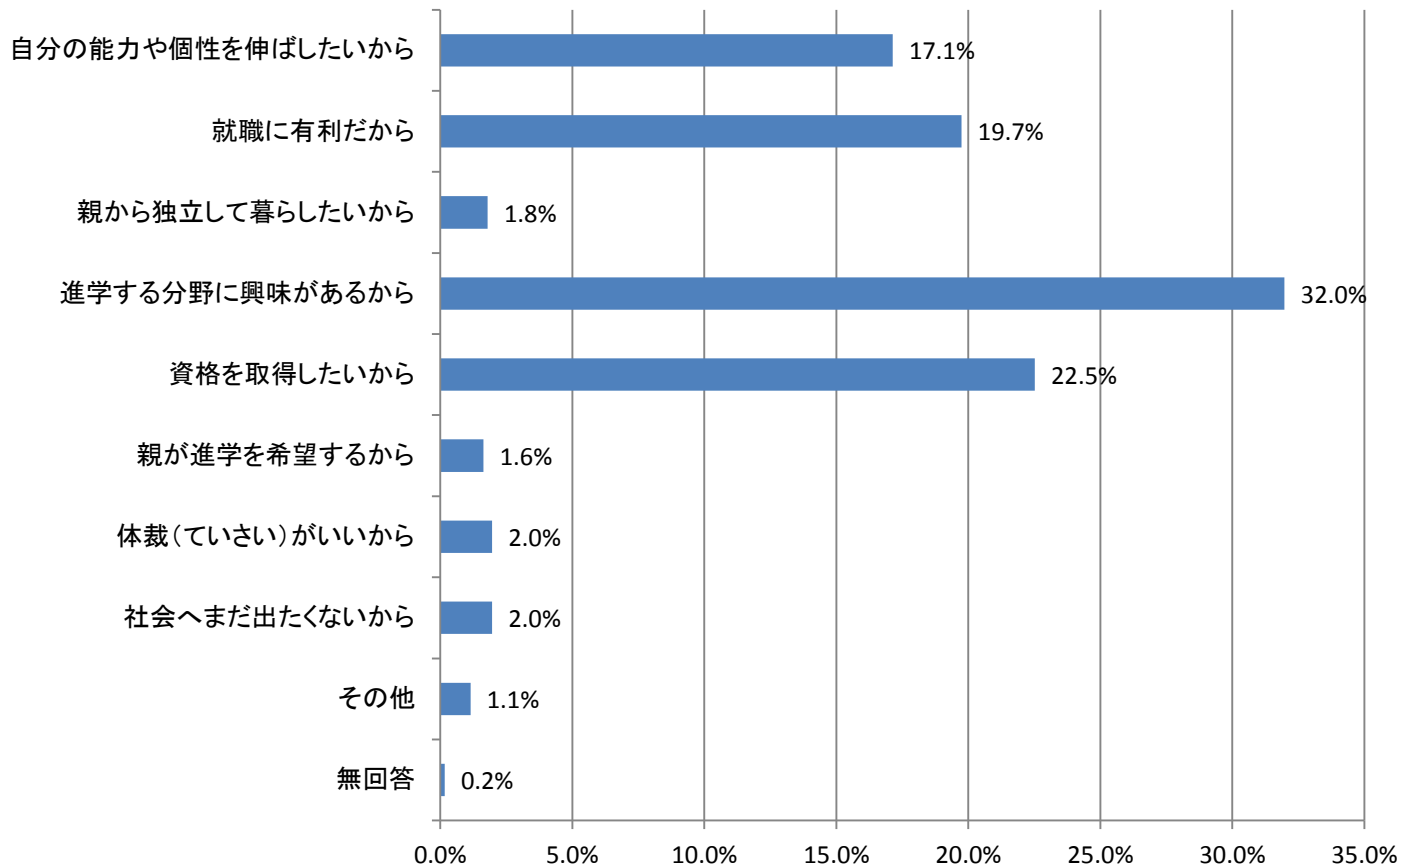

(5) -④ 進学したい理由

高校

N = 613