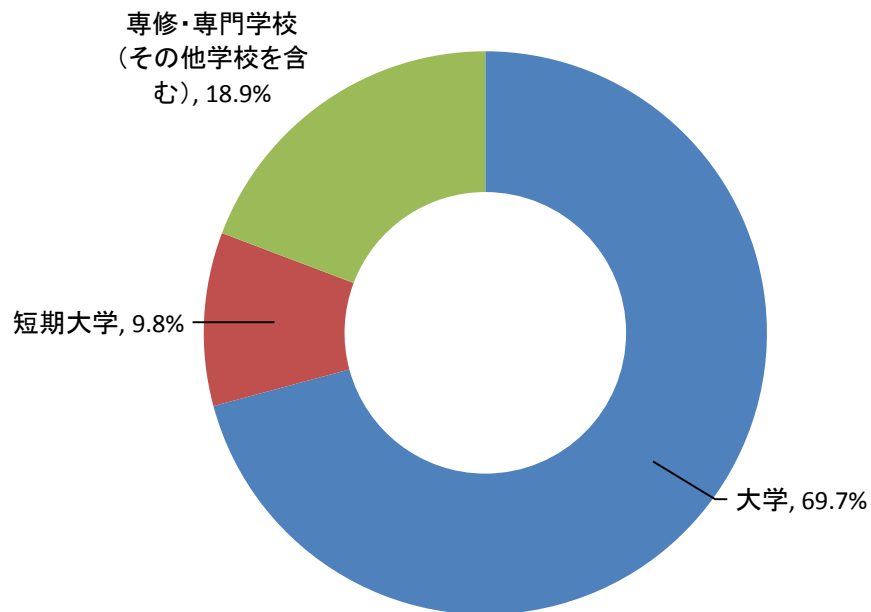

(5) -①- 1 進学したい学校

高校

N = 613

区 分	[件] (%)	
	実 数	比 率
大学	427	69.7%
短期大学	60	9.8%
専修・専門学校（その他学校を含む）	116	18.9%
その他	3	0.5%
無回答	7	1.1%
合 計	613	78.8%