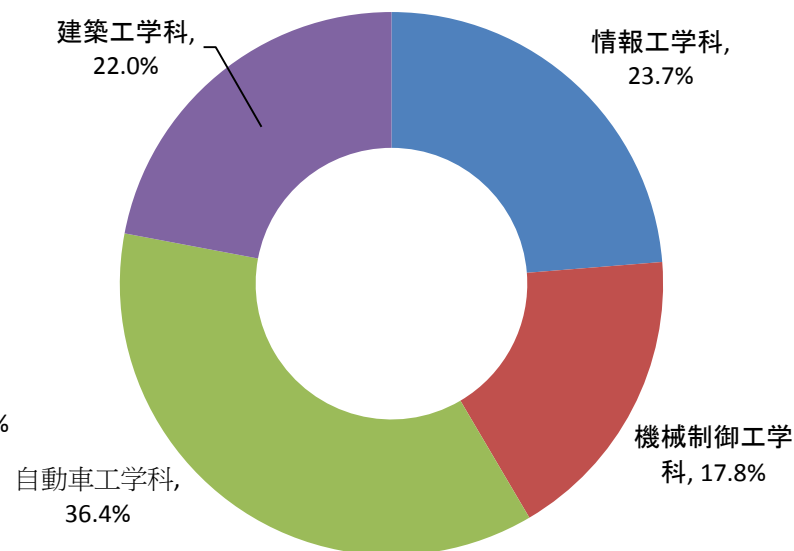

豊岡市内高校生等の進路等に関する 意識調査結果

平成27年8月27日

アンケートの概要

高校			但馬技術大学校			
【高校名】						
豊岡高校	192名	24.7%	全校生徒	118名		
豊岡総合高校	210名	27.0%				
日高高校	113名	14.5%				
出石高校	65名	8.4%				
近代付属豊岡高校	175名	22.5%				
大岡学園高校専修学校	23名	3.0%				
合計	778名	100.0%				

但馬技術大学校

N = 118

回答者の属性；住所地

高校

N = 778

区分	[件]	
	実数	比率 (%)
豊岡市	682	87.7%
養父市	15	1.9%
朝来市	9	1.2%
香美町	41	5.3%
新温泉町	11	1.4%
豊岡市 但馬地域を除く兵庫県内	8	1.0%
兵庫県外	10	1.3%
その他	1	0.1%
無回答	1	0.1%
合計	778	100.0%

但馬技術大学校

N = 118