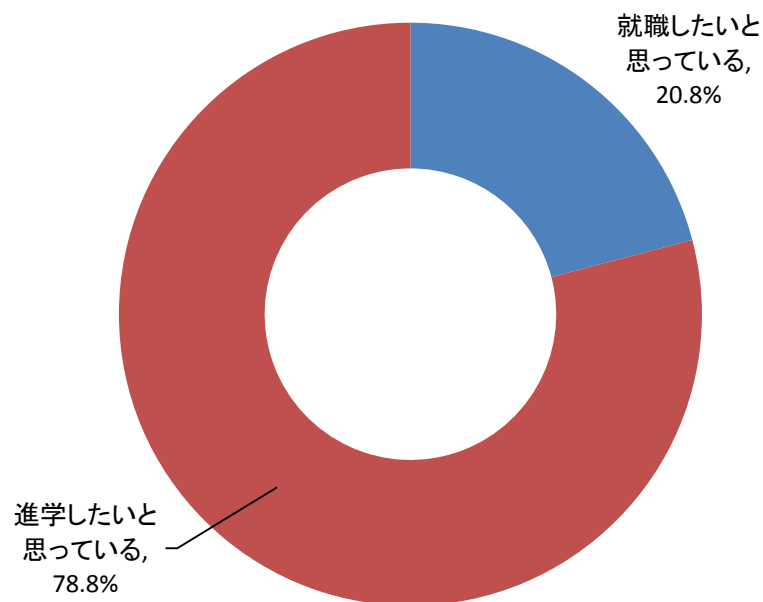

但馬技術大学校

N = 118

回答者の属性；住所地

高校

N = 778

区分	[件]	
	実数	比率 (%)
豊岡市	682	87.7%
養父市	15	1.9%
朝来市	9	1.2%
香美町	41	5.3%
新温泉町	11	1.4%
豊岡市 但馬地域を除く兵庫県内	8	1.0%
兵庫県外	10	1.3%
その他	1	0.1%
無回答	1	0.1%
合計	778	100.0%

但馬技術大学校

N = 118

区分	[件]	
	実数	比率 (%)
豊岡市	28	23.7%
但馬地域(豊岡市除く)	30	25.4%
兵庫県内(但馬地域除く)	44	37.3%
兵庫県外	14	11.9%
無回答	2	1.7%
合計	118	

1. 学校卒業後の意向

(1) 進学・就職の意向

高校

N = 778

区分	[件] 実数	(%) 比率
就職したいと思っている	162	20.8%
進学したいと思っている	613	78.8%
無回答	3	0.4%
合計	778	100.0%