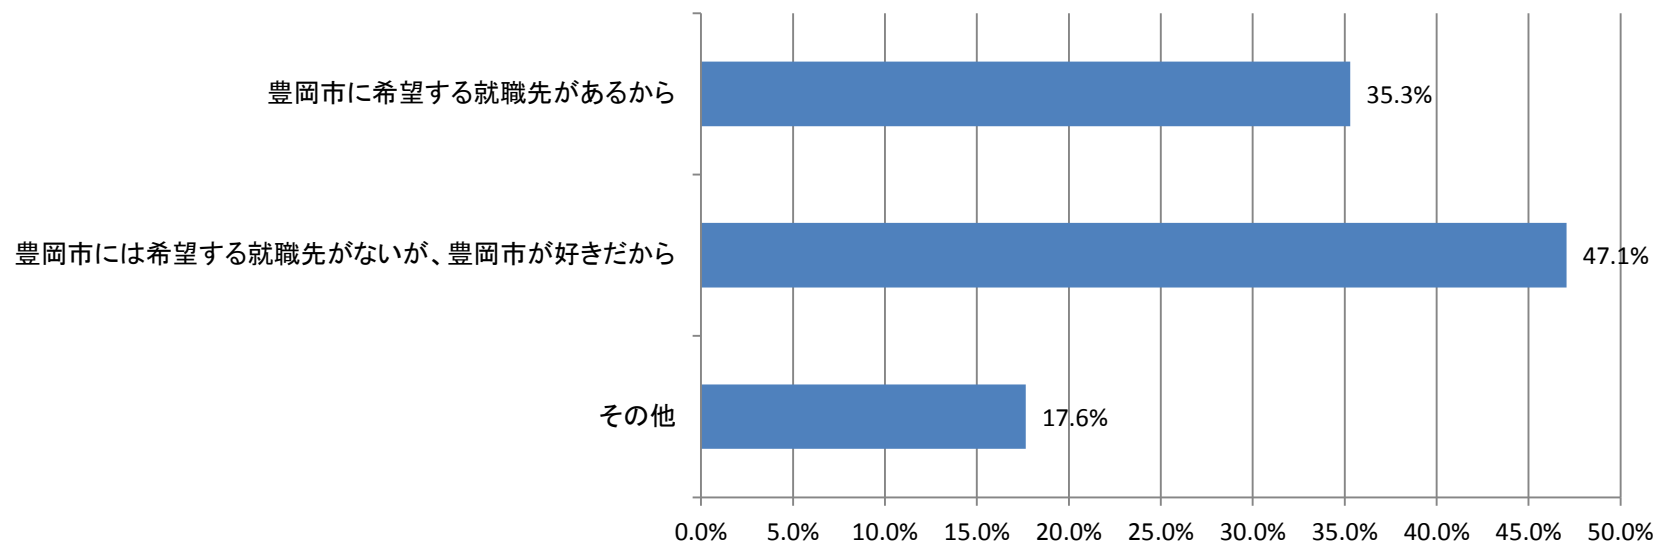

(3) - ①-2 豊岡市で就職したい理由

但馬技術大学校

N = 17