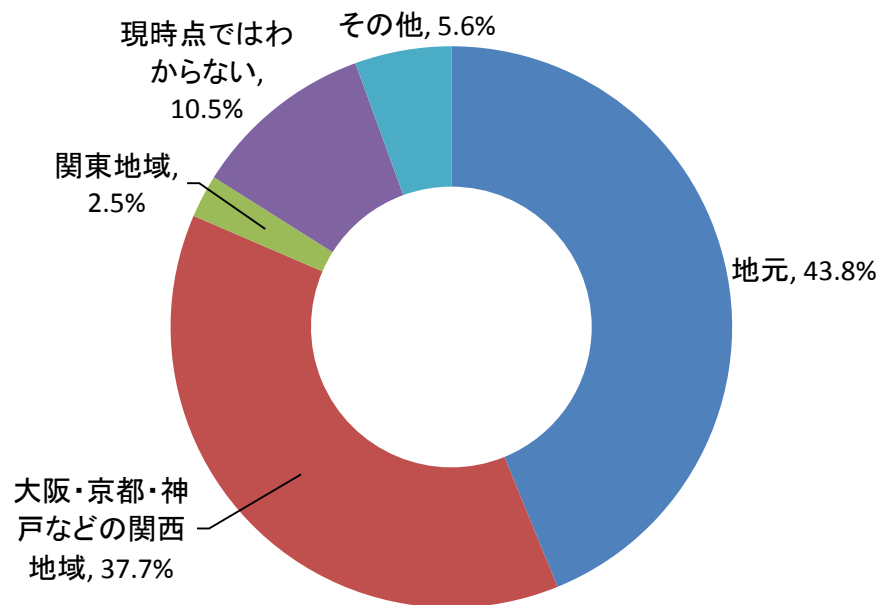

(2) 学校別の進学・就職の割合 **高校**

N = 778

就職希望者の意向

(1) - 1 就職したい分野

高校

N = 162 複数回答

その他意見：消防士 警察官 公務員等

(1) - 2 就職したい分野 但馬技術大学校

N = 118 複数回答

その他 自動車整備士 SE グラフィックデザイナー

(2) - 1 就職したい地域

高校

N = 162

区分	[件] 実数	(%) 比率
地元	71	43.8%
大阪・京都・神戸などの関西地域	61	37.7%
関東地域	4	2.5%
現時点ではわからない	17	10.5%
その他	9	5.6%
合計	162	100.0%

(2) - 2 就職したい地域

但馬技術大学校