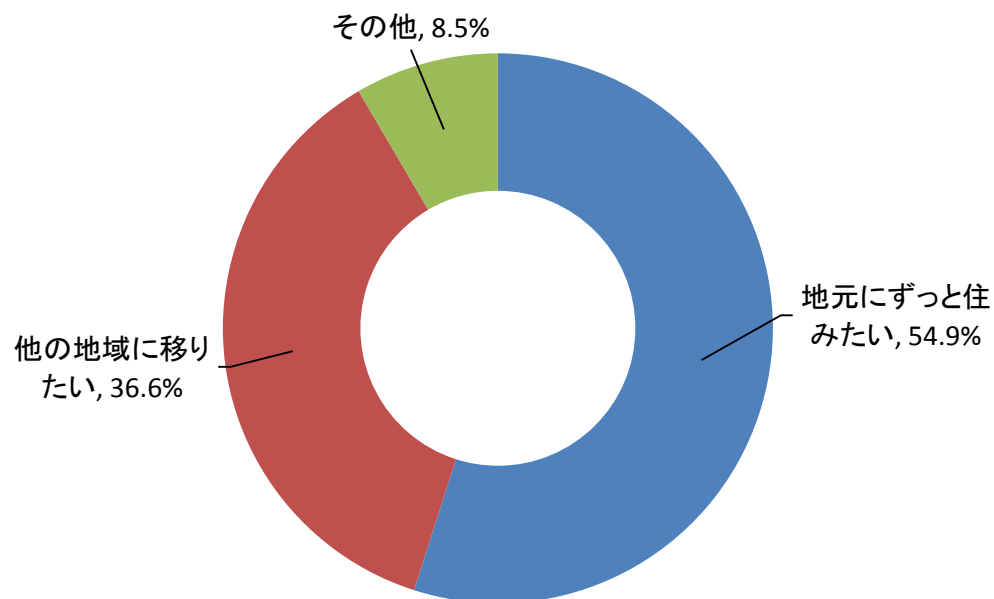

但馬技術大学校

N = 17

(3) -② 将来における地元定住の意向

高校

N = 71

区分	[件]		(%)
	実数	比率	
地元でずっと住みたい	39	54.9%	
他の地域に移りたい	26	36.6%	
その他	6	8.5%	
合計	71	100.0%	

(4) -①- 1 地元（豊岡市）以外で就職したい理由

高校