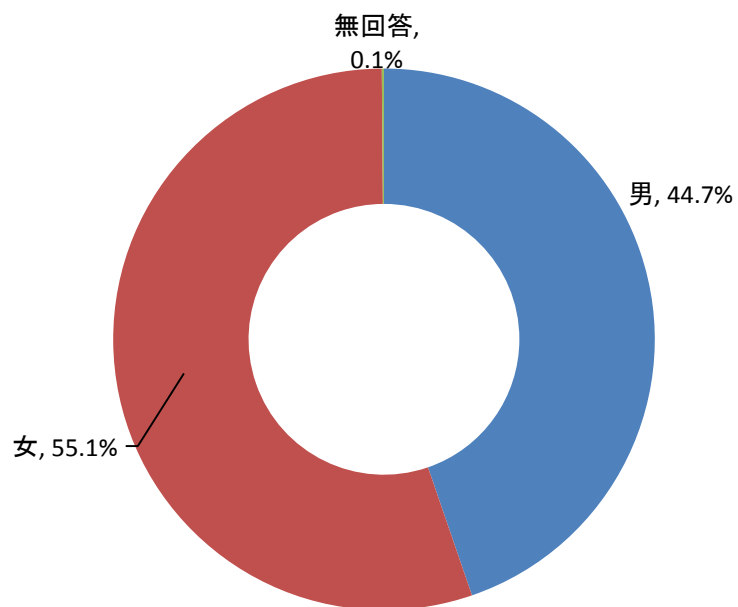

回答者の属性；性別

高校

N = 778