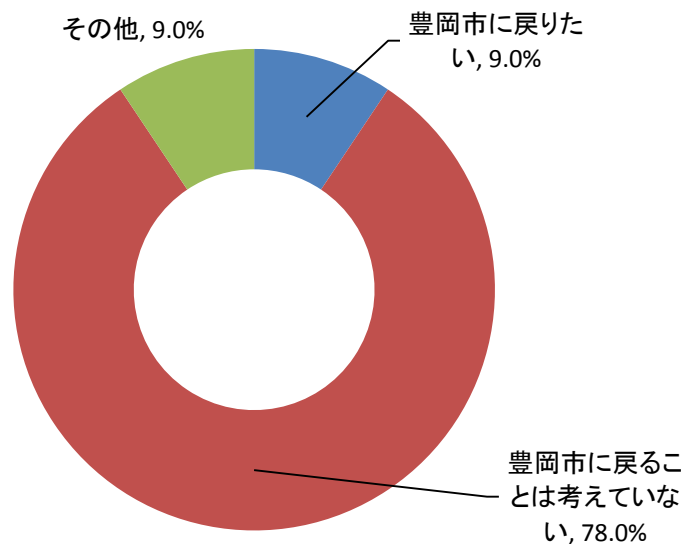

N = 75

(4) -①-2 地元（豊岡市）以外で就職したい理由

但馬技術大学校

N = 83

(4) -②- 1 将来におけるUターンの意向

高校

N = 91

地元以外で就職したいと答えた人

区 分	[件]	
	実 数	比 率 (%)
地元に戻りたい	47	51.6%
地元には戻らない	29	31.9%
その他	13	14.3%
無回答	2	2.2%
合 計	91	100.0%

(4) -②-2 将来における豊岡市への定住（Uターン）意向

但馬技術大学校

N = 97

区分	[件]	(%)
豊岡市に戻りたい	9	9.0%
豊岡市に戻ることは考えていない	78	78.0%
その他	9	9.0%
無回答	1	1.0%
合計	97	97.0%