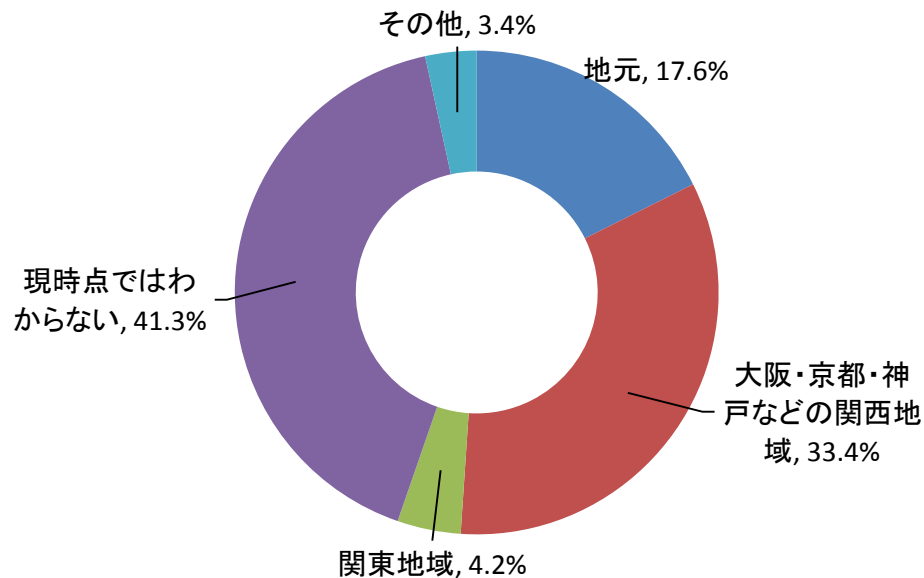

(5) -⑤- 1 卒業後の就職地域

高校

N = 613

区分	[件] 実数	(%) 比率
地元	108	17.6%
大阪・京都・神戸などの関西地域	205	33.4%
関東地域	26	4.2%
現時点ではわからない	253	41.3%
その他	21	3.4%
合計	613	100.0%