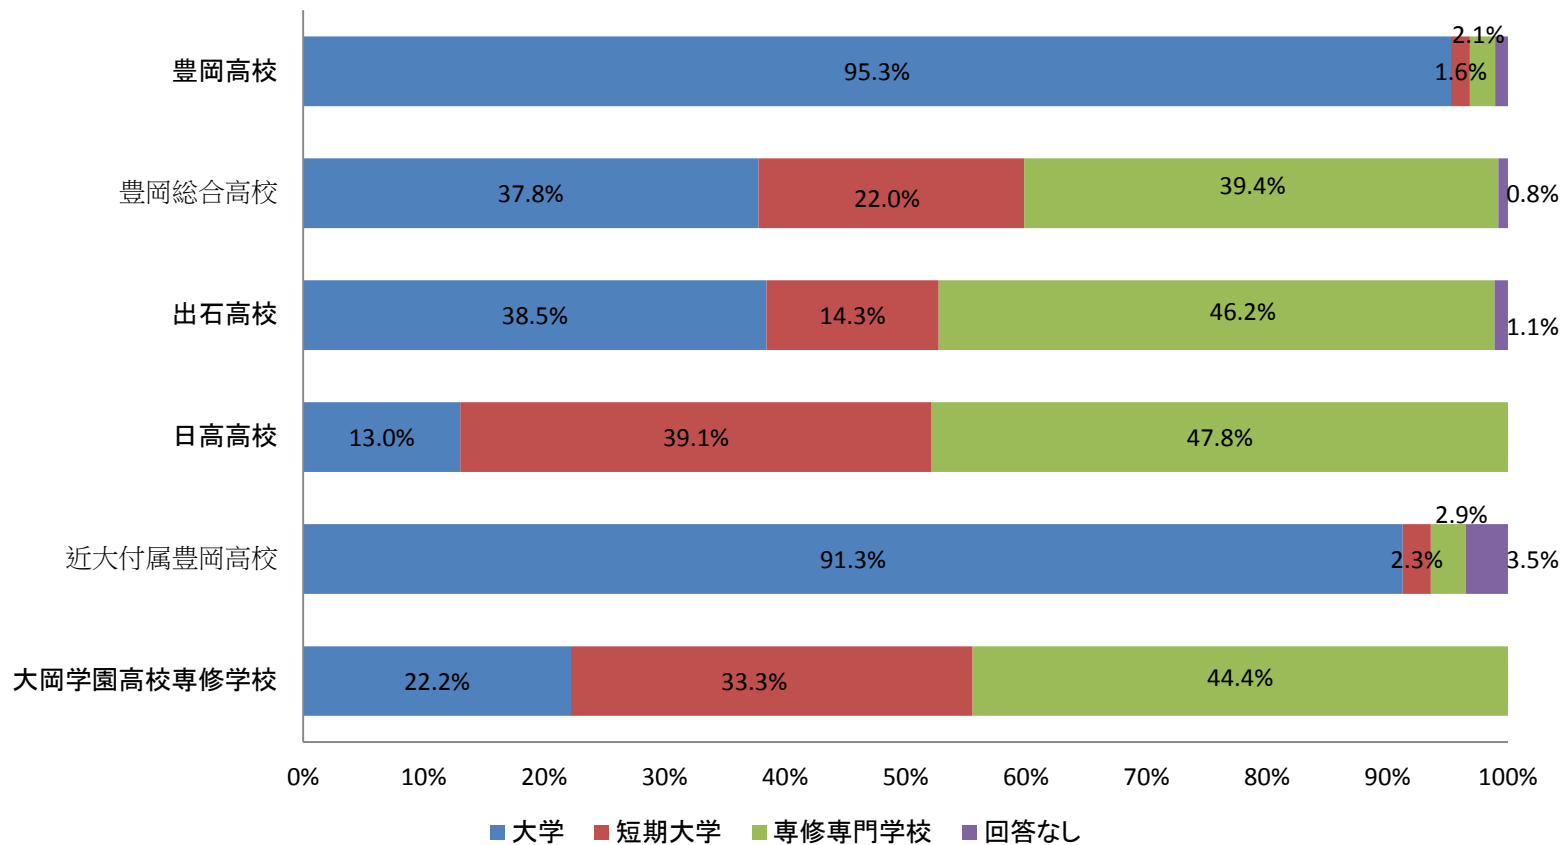

(5) -①- 1 進学したい学校

高校

N = 613

区 分	[件] (%)	
	実 数	比 率
大学	427	69.7%
短期大学	60	9.8%
専修・専門学校（その他学校を含む）	116	18.9%
その他	3	0.5%
無回答	7	1.1%
合 計	613	78.8%

(5) -①-2 高校別進学したい学校

高校

N = 613

(5) -② 進学したい分野