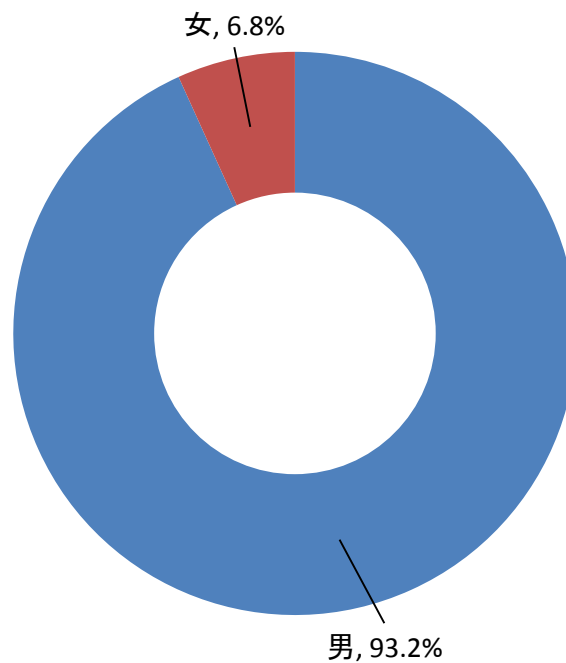

回答者の属性；性別

高校

N = 778

但馬技術大学校

N = 118

回答者の属性；在籍学科

高校

N = 778

但馬技術大学校

N = 118

回答者の属性；住所地

高校

N = 778

区分	[件]	
	実数	比率 (%)
豊岡市	682	87.7%
養父市	15	1.9%
朝来市	9	1.2%
香美町	41	5.3%
新温泉町	11	1.4%
豊岡市 但馬地域を除く兵庫県内	8	1.0%
兵庫県外	10	1.3%
その他	1	0.1%
無回答	1	0.1%
合計	778	100.0%

但馬技術大学校

N = 118

区分	[件]	
	実数	比率 (%)
豊岡市	28	23.7%
但馬地域(豊岡市除く)	30	25.4%
兵庫県内(但馬地域除く)	44	37.3%
兵庫県外	14	11.9%
無回答	2	1.7%
合計	118	

1. 学校卒業後の意向

(1) 進学・就職の意向

高校

N = 778

区分	[件] 実数	(%) 比率
就職したいと思っている	162	20.8%
進学したいと思っている	613	78.8%
無回答	3	0.4%
合計	778	100.0%