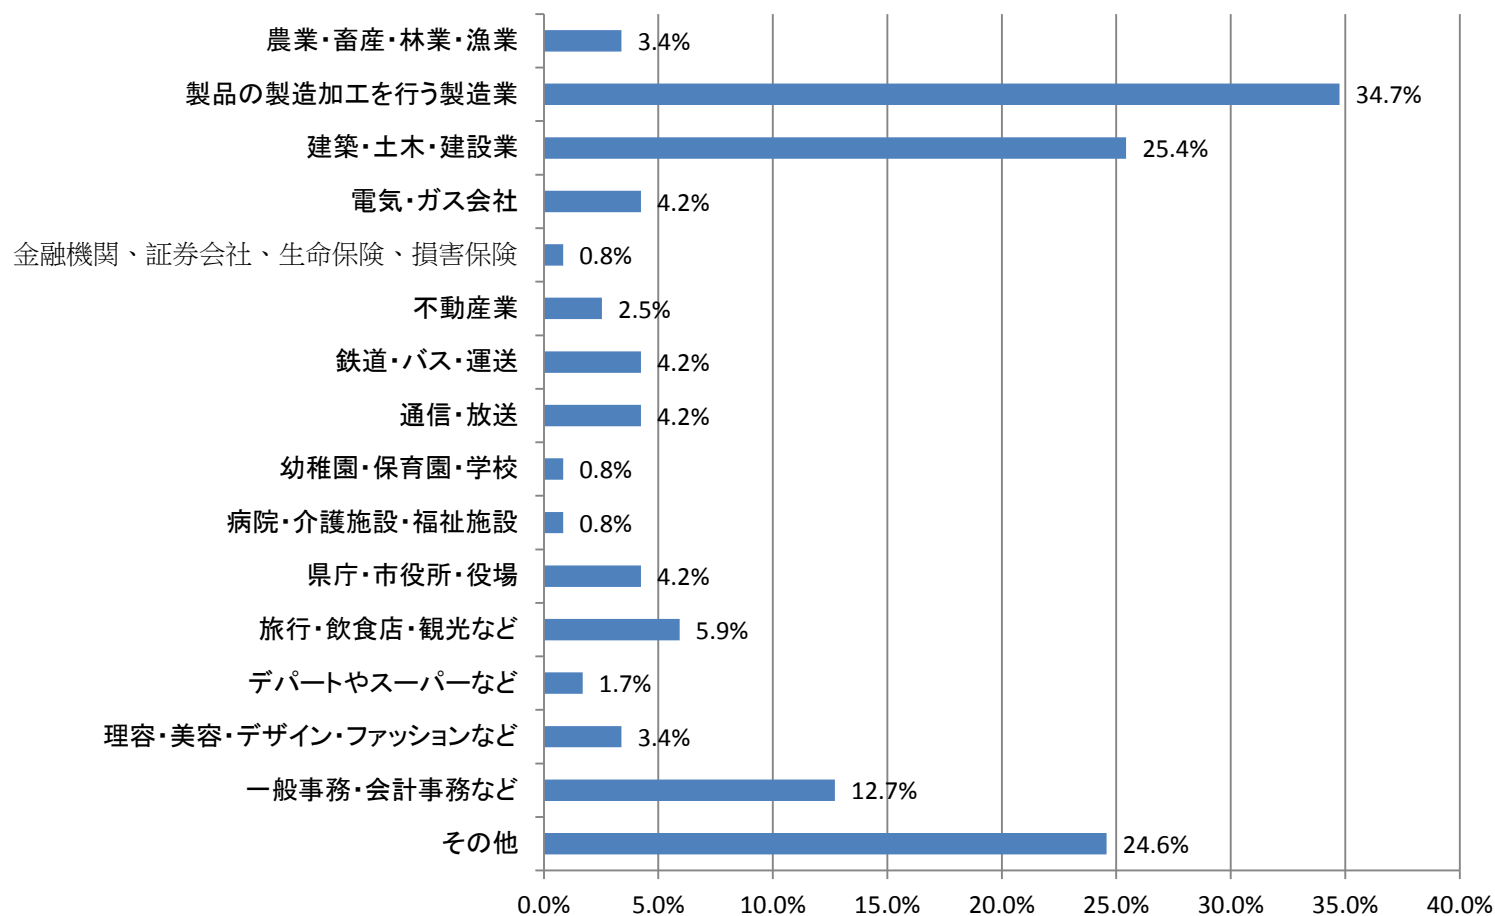

(2) 学校別の進学・就職の割合 **高校**

N = 778

就職希望者の意向

(1) - 1 就職したい分野

高校

N = 162 複数回答

その他意見：消防士 警察官 公務員等

(1) - 2 就職したい分野 但馬技術大学校

N = 118 複数回答

その他 自動車整備士 SE グラフィックデザイナー

(2) - 1 就職したい地域

高校

N = 162

区分	[件] 実数	(%) 比率
地元	71	43.8%
大阪・京都・神戸などの関西地域	61	37.7%
関東地域	4	2.5%
現時点ではわからない	17	10.5%
その他	9	5.6%
合計	162	100.0%

(2) - 2 就職したい地域

但馬技術大学校