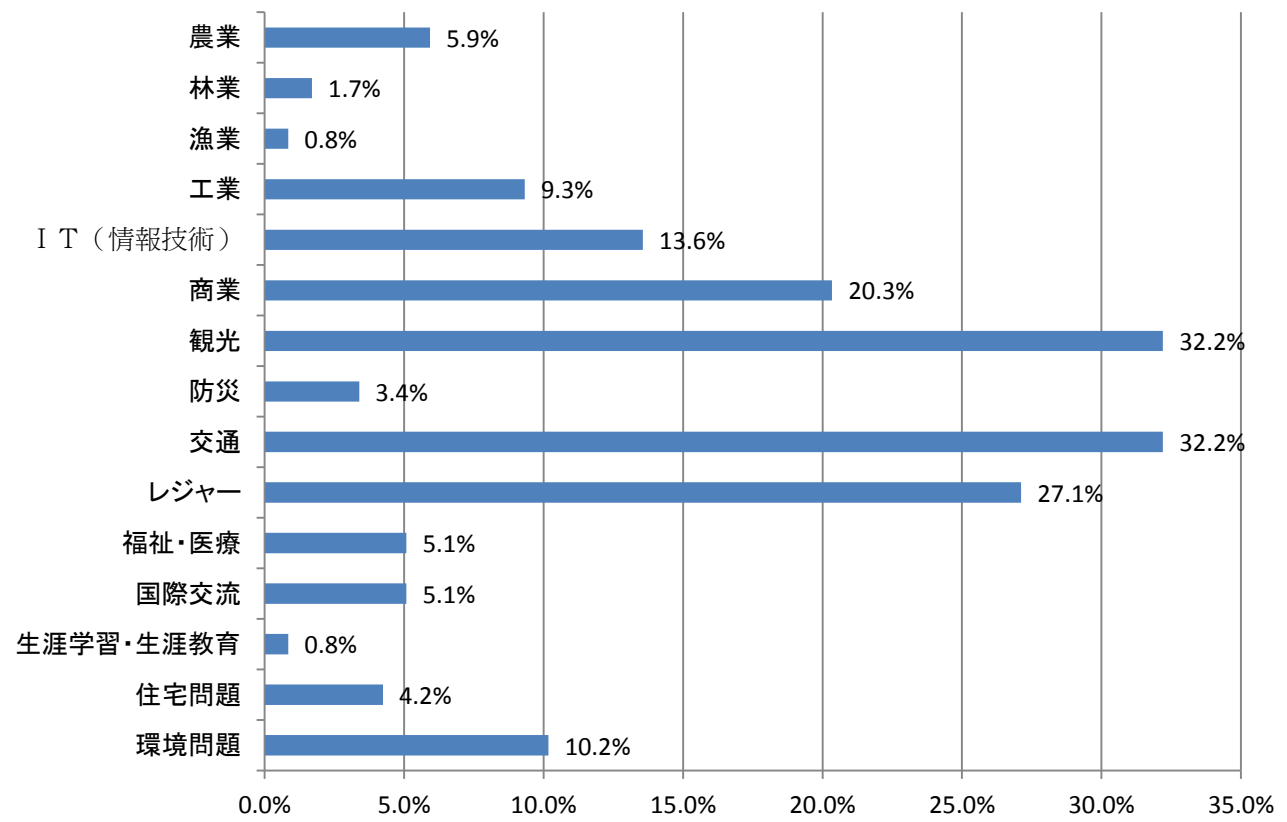

高校

N=252

区分	[件] 実数	(%) 比率
地元に戻りたい	161	31.9%
地元には戻らない	228	45.1%
その他	76	15.0%
無回答	40	7.9%
合計	505	100.0%

(6) -①- 1 期待する取組分野 **高校**

N=778 複数回答

(6) -①-2 期待する取組分野 但馬技術大学校

N=118複数回答

まとめ