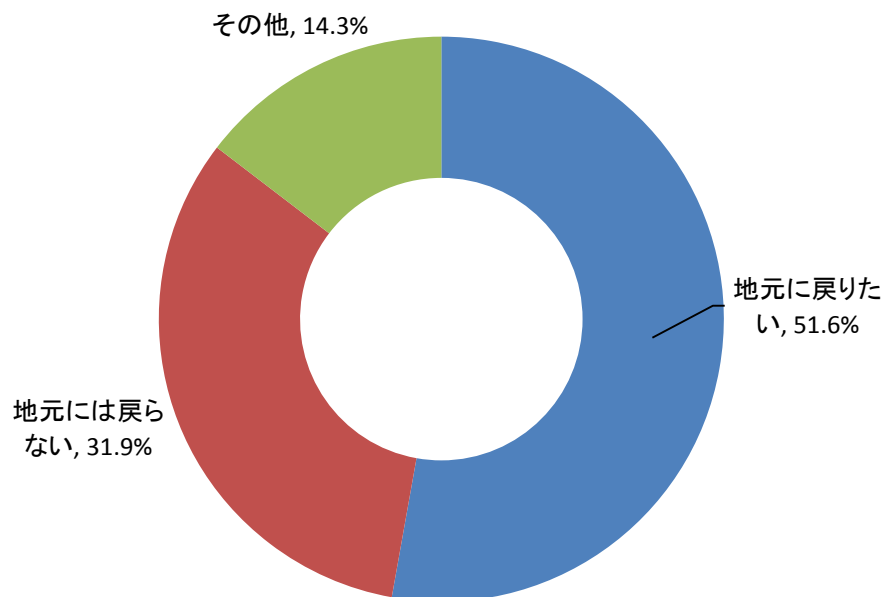

N = 75

(4) -①-2 地元（豊岡市）以外で就職したい理由

但馬技術大学校

N = 83

(4) -②- 1 将来におけるUターンの意向

高校

N = 91

地元以外で就職したいと答えた人