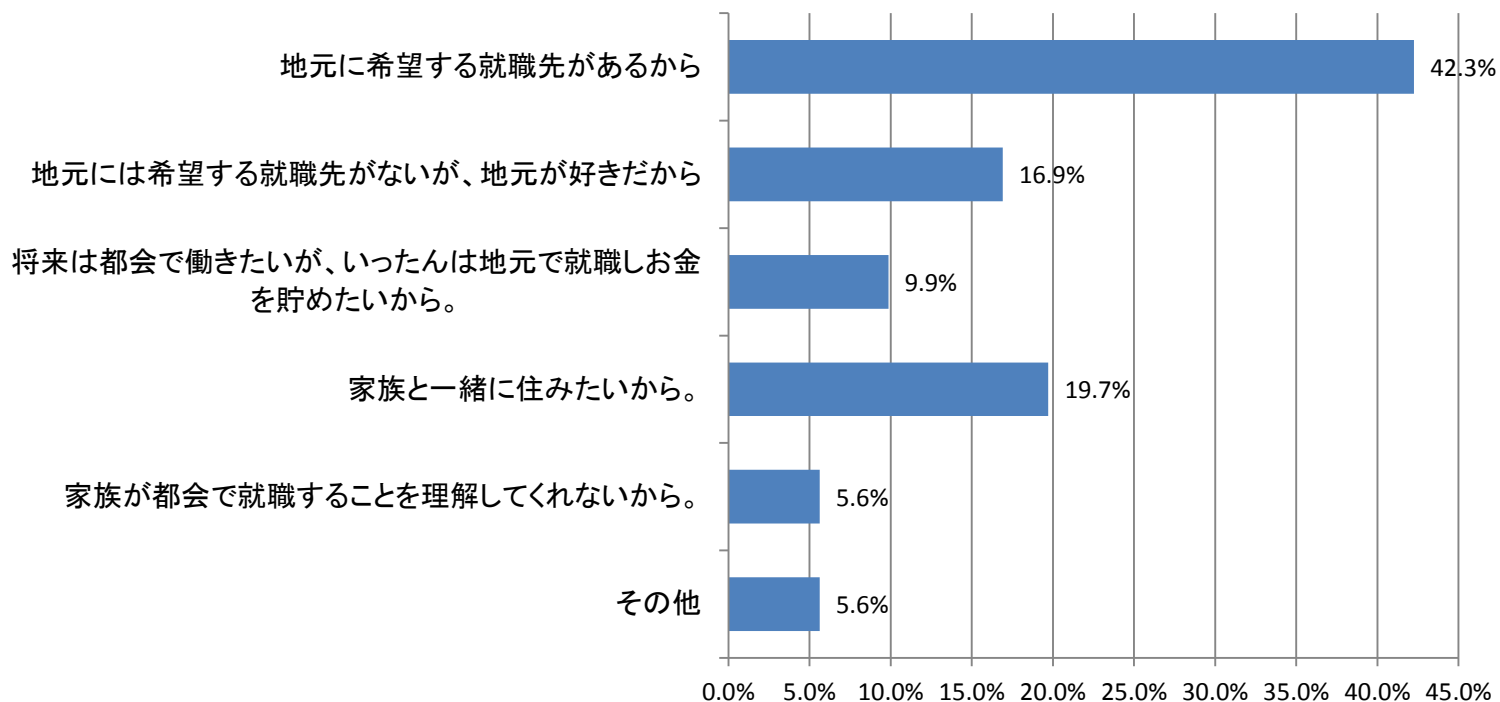

(3) -①- 1 地元で就職したい理由

高校

N = 71