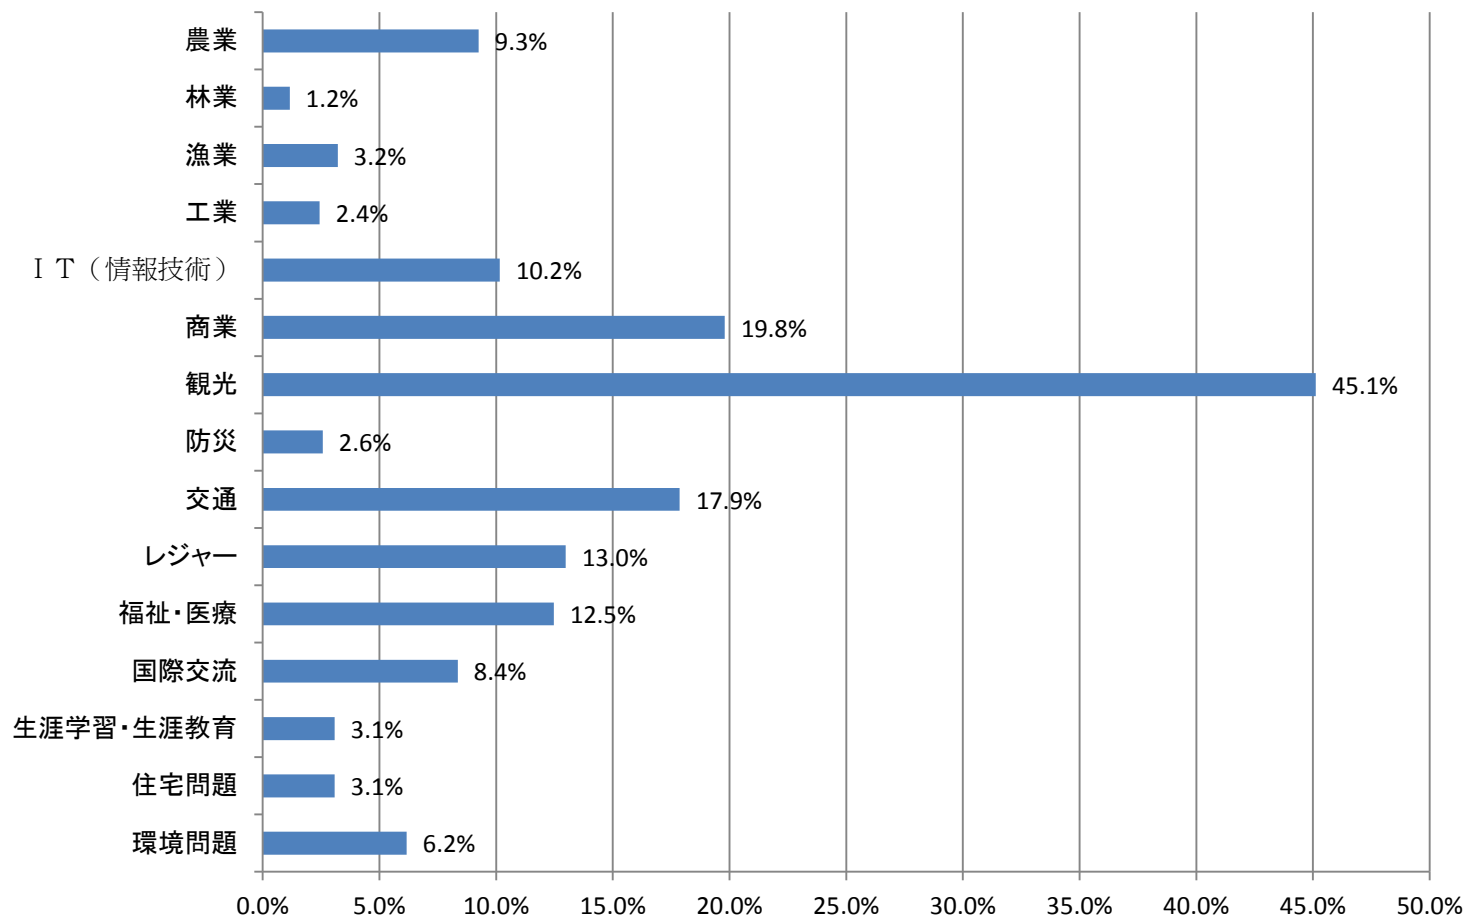

高校

N=252

区分	[件] 実数	(%) 比率
地元に戻りたい	161	31.9%
地元には戻らない	228	45.1%
その他	76	15.0%
無回答	40	7.9%
合計	505	100.0%

(6) -①- 1 期待する取組分野 **高校**

N=778 複数回答

(6) -①-2 期待する取組分野 但馬技術大学校

N=118複数回答

まとめ