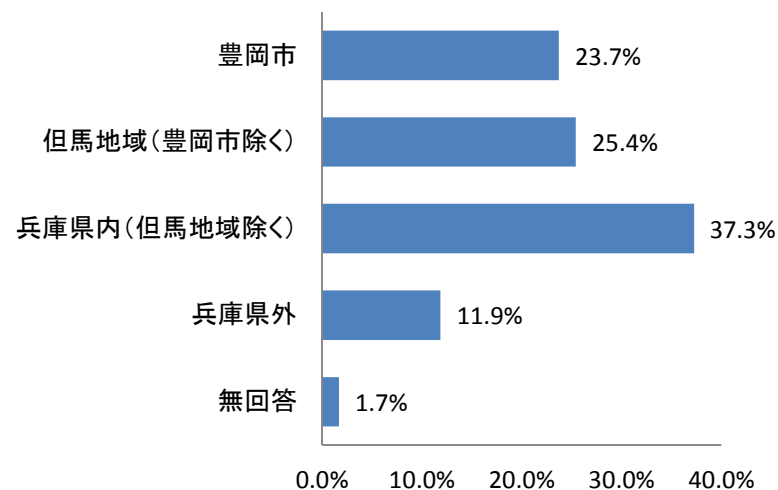

但馬技術大学校

N = 118

回答者の属性；住所地

高校

N = 778

区分	[件]	
	実数	比率 (%)
豊岡市	682	87.7%
養父市	15	1.9%
朝来市	9	1.2%
香美町	41	5.3%
新温泉町	11	1.4%
豊岡市 但馬地域を除く兵庫県内	8	1.0%
兵庫県外	10	1.3%
その他	1	0.1%
無回答	1	0.1%
合計	778	100.0%

但馬技術大学校

N = 118

区分	[件]	
	実数	比率 (%)
豊岡市	28	23.7%
但馬地域(豊岡市除く)	30	25.4%
兵庫県内(但馬地域除く)	44	37.3%
兵庫県外	14	11.9%
無回答	2	1.7%
合計	118	

1. 学校卒業後の意向

(1) 進学・就職の意向

高校

N = 778

区分	[件] 実数	(%) 比率
就職したいと思っている	162	20.8%
進学したいと思っている	613	78.8%
無回答	3	0.4%
合計	778	100.0%