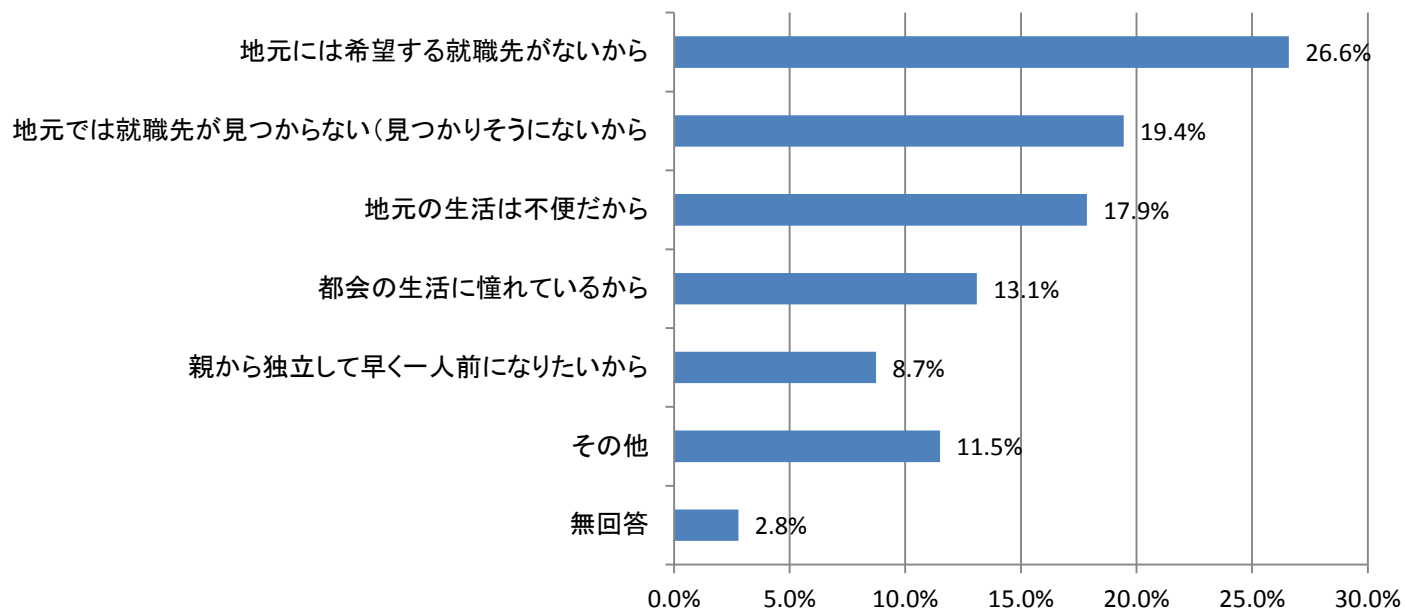

N = 613

(5) -⑤- 1 卒業後の就職地域

高校

N = 613

区分	[件] 実数	(%) 比率
地元	108	17.6%
大阪・京都・神戸などの関西地域	205	33.4%
関東地域	26	4.2%
現時点ではわからない	253	41.3%
その他	21	3.4%
合計	613	100.0%

(5) -⑤-2 地元以外で就職したい理由

高校

N=252