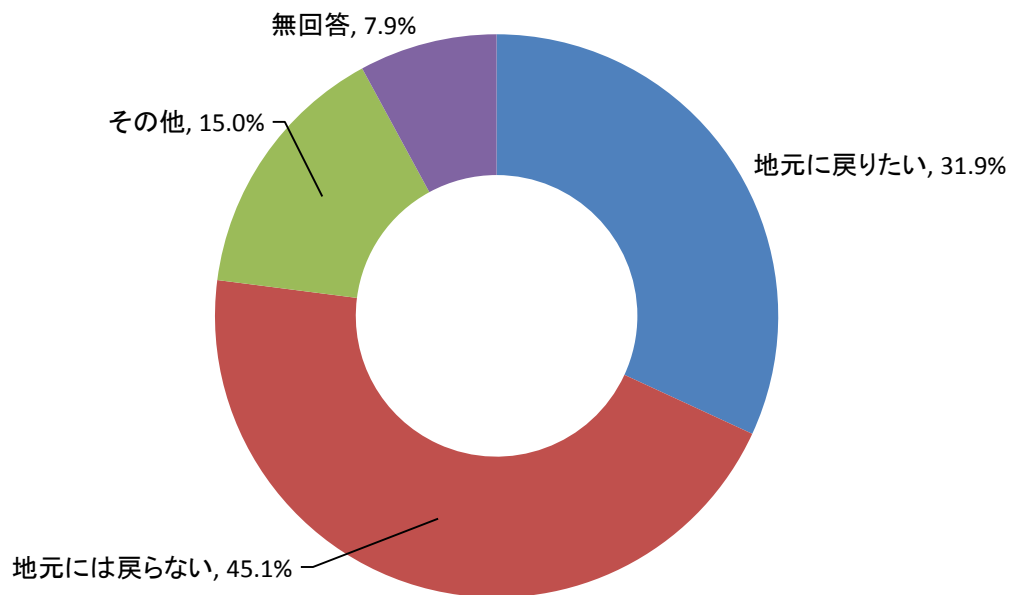

(5) -⑤- 3 将来におけるUターンの意向

高校

N=252

区分	[件] 実数	(%) 比率
地元に戻りたい	161	31.9%
地元には戻らない	228	45.1%
その他	76	15.0%
無回答	40	7.9%
合計	505	100.0%