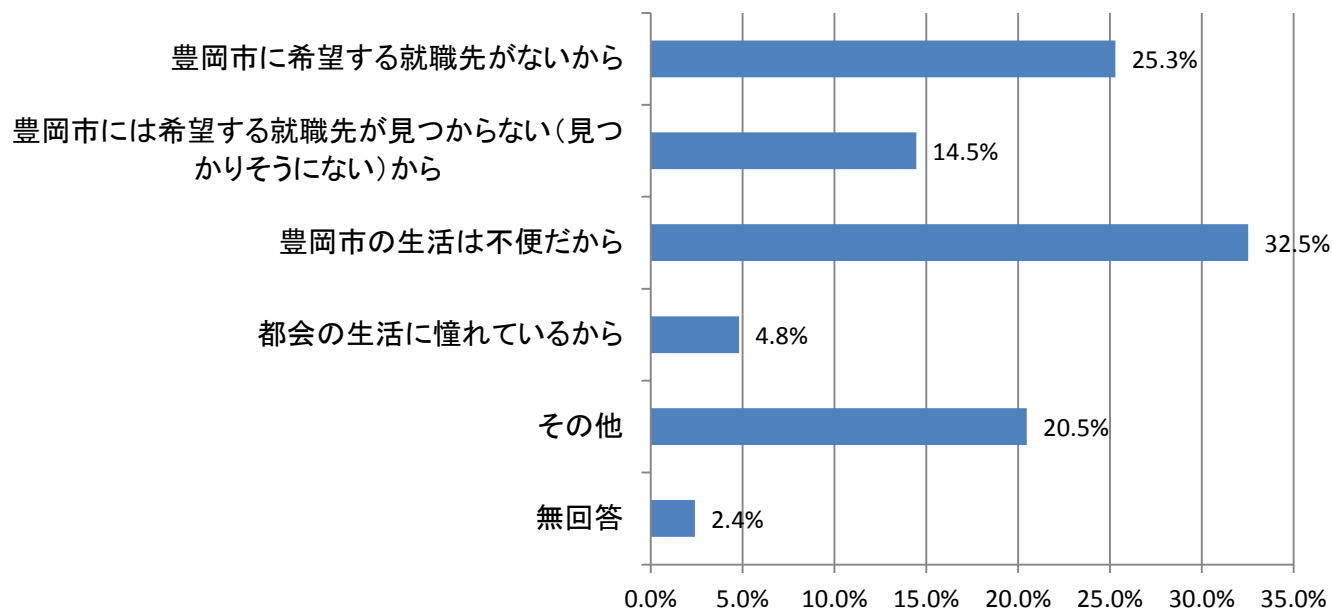

(4) -①-2 地元（豊岡市）以外で就職したい理由

但馬技術大学校

N = 83