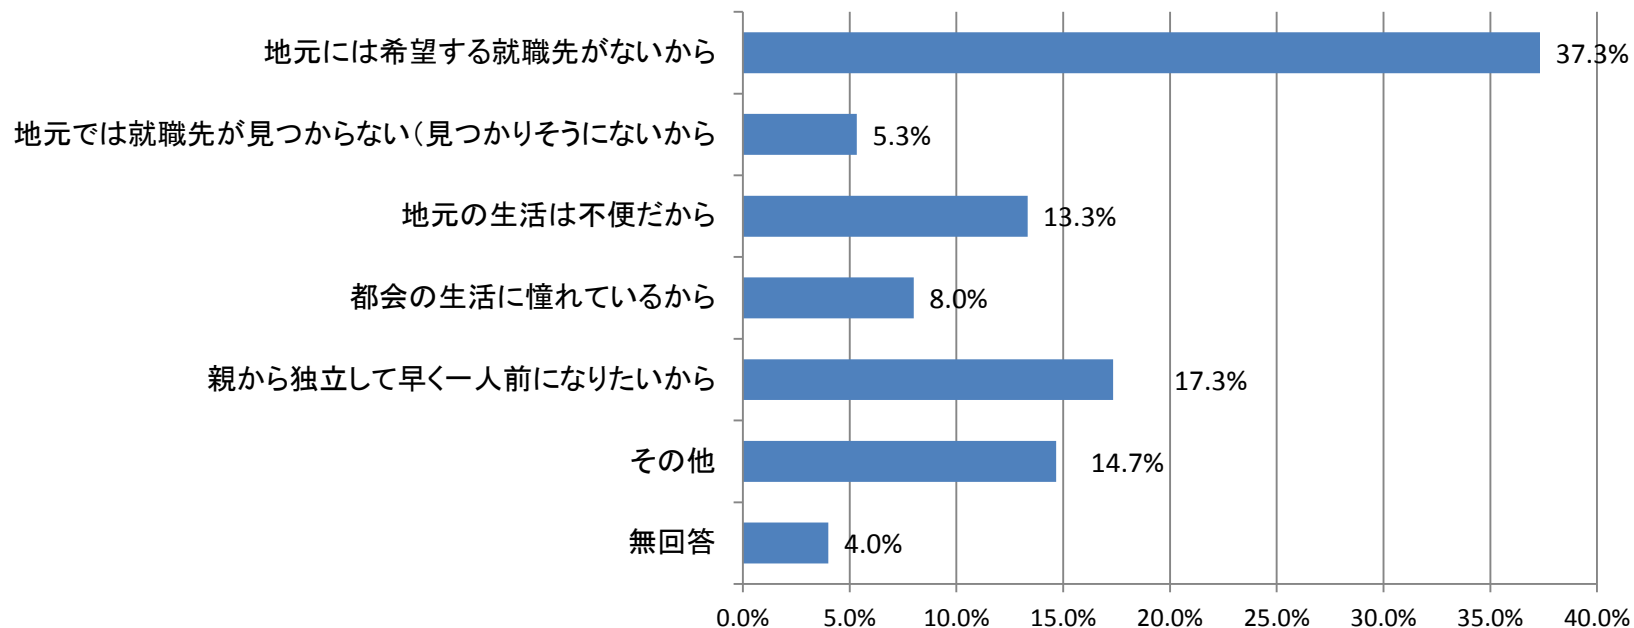

(4) -①- 1 地元（豊岡市）以外で就職したい理由

高校

N = 75