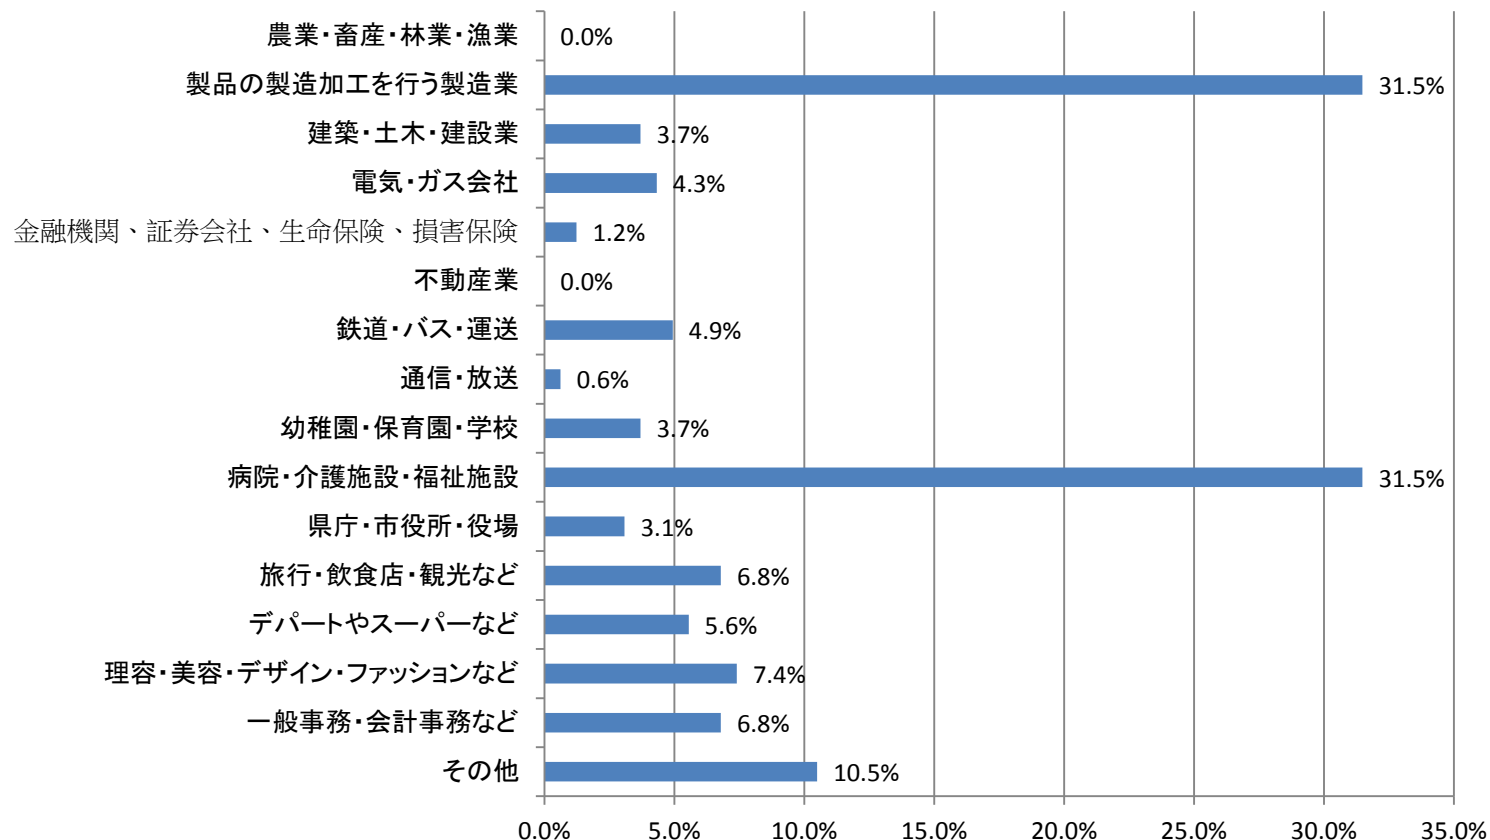

(2) 学校別の進学・就職の割合 **高校**

N = 778

就職希望者の意向

(1) - 1 就職したい分野

高校

N = 162 複数回答

その他意見：消防士 警察官 公務員等

(1) - 2 就職したい分野 但馬技術大学校

N = 118 複数回答

その他 自動車整備士 SE グラフィックデザイナー

(2) - 1 就職したい地域

高校

N = 162

区分	[件] 実数	(%) 比率
地元	71	43.8%
大阪・京都・神戸などの関西地域	61	37.7%
関東地域	4	2.5%
現時点ではわからない	17	10.5%
その他	9	5.6%
合計	162	100.0%

(2) - 2 就職したい地域

但馬技術大学校