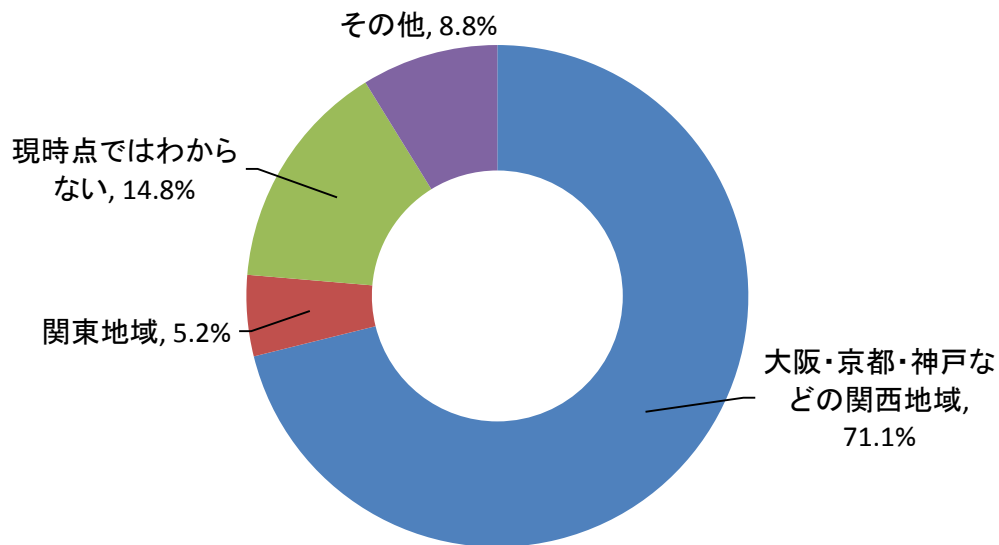

高校

N = 613

(5) -③ 進学したい地域

高校

N = 613

区 分	[件]	
	実 数	(%) 比 率
大阪・京都・神戸などの関西地域	436	71.1%
関東地域	32	5.2%
現時点ではわからない	91	14.8%
その他	54	8.8%
合 計	613	100.0%

(5) -④ 進学したい理由

高校