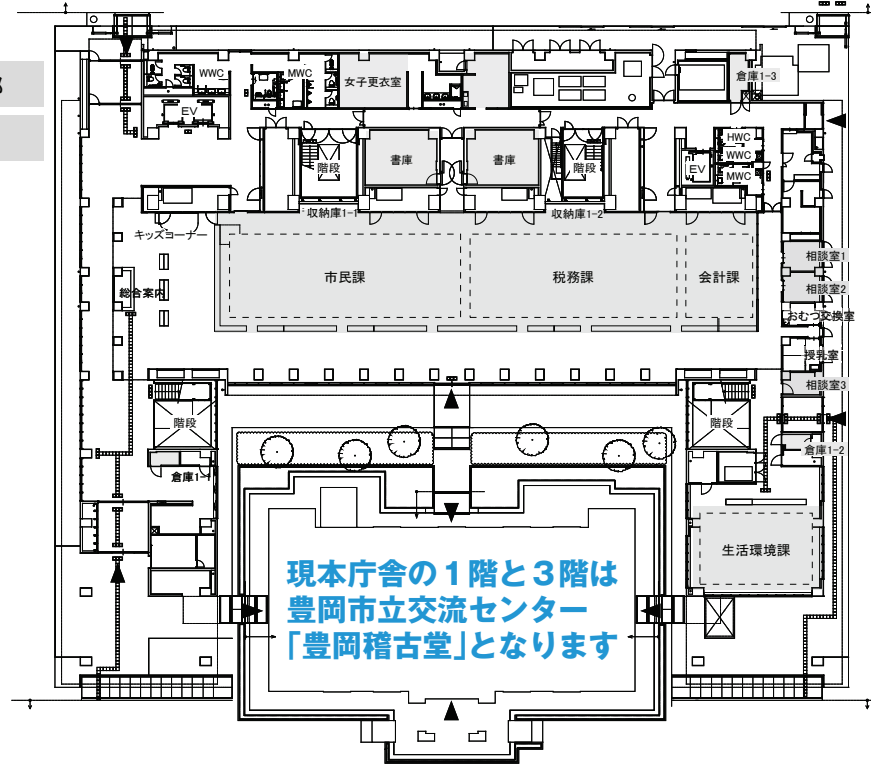

新庁舎の各階レイアウト図

1F

市民生活部
会計課

現本庁舎の1階と3階は
豊岡市立交流センター
「豊岡稽古堂」となります

2F

環境経済部
コウトリ共生部
農業委員会事務局

現本庁舎の2階は
豊岡市議会議場
となります

3F

政策調整部
防災課

現本庁舎の3階は
豊岡市議会議場
となります

4F

総務部

5F

都市整備部

6F

教育委員会