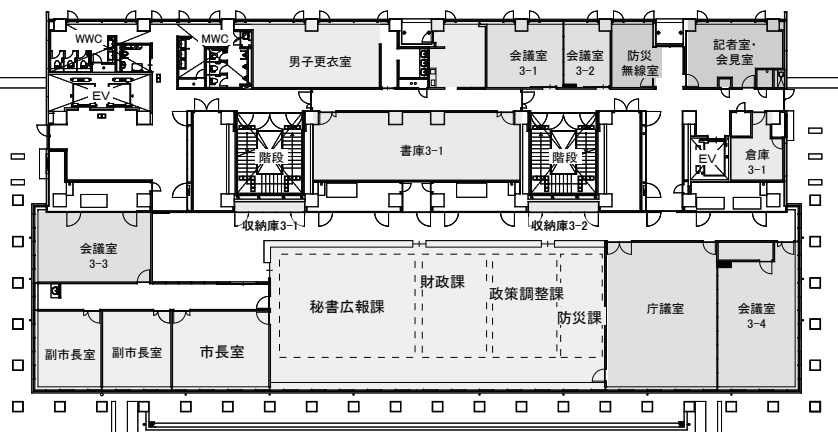

新庁舎の各階レイアウト図

1F

市民生活部
会計課

現本庁舎の1階と3階は
豊岡市立交流センター
「豊岡稽古堂」となります

2F

環境経済部
コウトリ共生部
農業委員会事務局

現本庁舎の2階は
豊岡市議会議場
となります

3F

政策調整部
防災課

現本庁舎の3階は
豊岡市議会議場
となります

4F

総務部

5F

都市整備部

6F

教育委員会