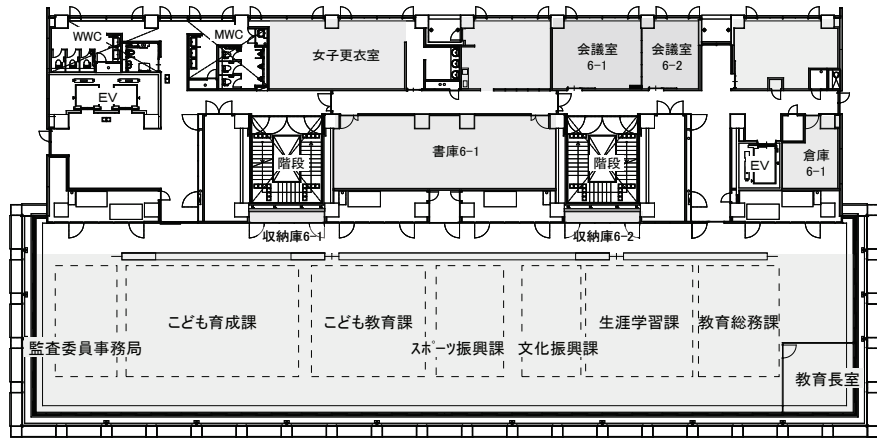

6F

教育委員会

監査委員事務局