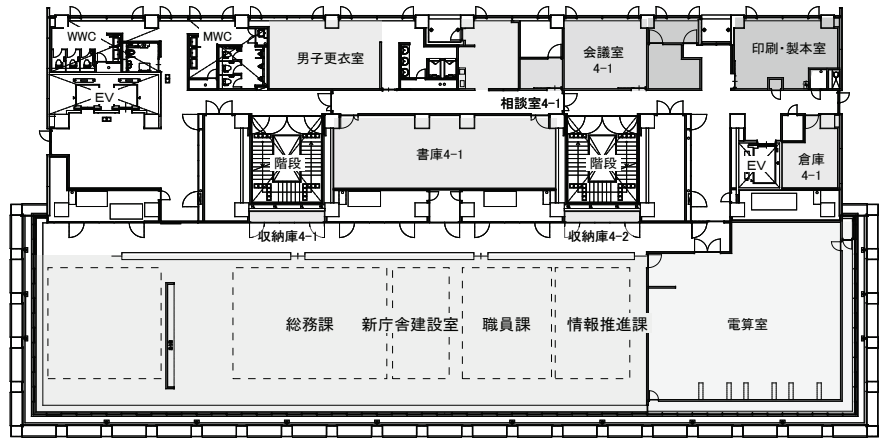

新庁舎の各階レイアウト図

1F

市民生活部
会計課

現本庁舎の1階と3階は
豊岡市立交流センター
「豊岡稽古堂」となります

2F

環境経済部
コウトリ共生部
農業委員会事務局

現本庁舎の2階は
豊岡市議会議場
となります

3F

政策調整部
防災課

現本庁舎の3階は
豊岡市議会議場
となります

4F

総務部

5F

都市整備部

6F

教育委員会