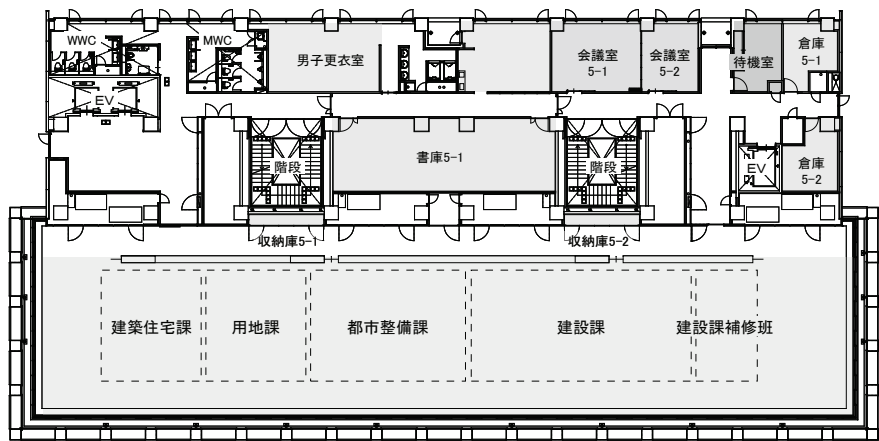

新庁舎の各階レイアウト図

1F

市民生活部
会計課

現本庁舎の1階と3階は
豊岡市立交流センター
「豊岡稽古堂」となります

2F

環境経済部
コウトリ共生部
農業委員会事務局

現本庁舎の2階は
豊岡市議会議場
となります

3F

政策調整部
防災課

現本庁舎の3階は
豊岡市議会議場
となります

4F

総務部

5F

都市整備部

6F

教育委員会