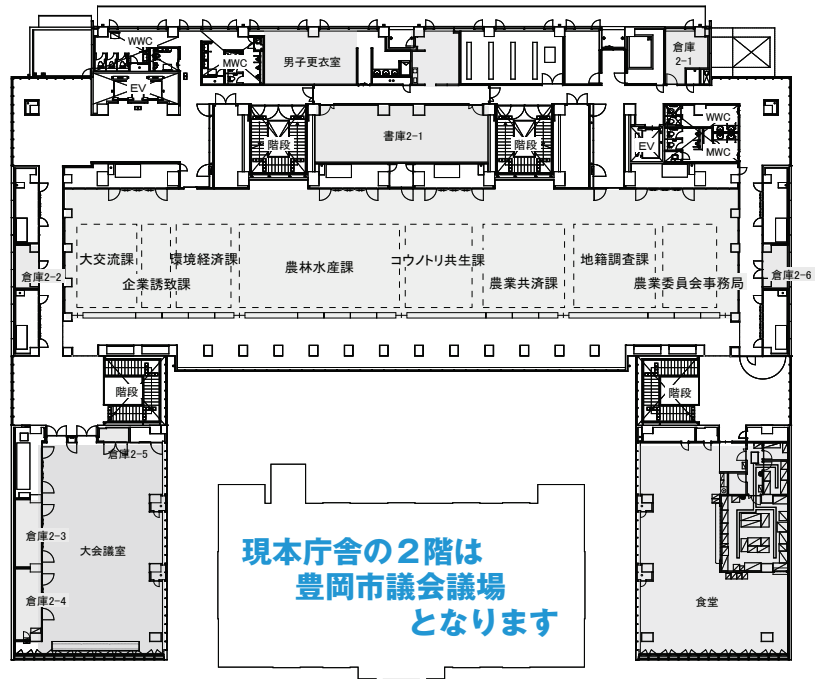

新庁舎の各階レイアウト図

1F

市民生活部
会計課

現本庁舎の1階と3階は
豊岡市立交流センター
「豊岡稽古堂」となります

2F

環境経済部
コウトリ共生部
農業委員会事務局

現本庁舎の2階は
豊岡市議会議場
となります

3F

政策調整部
防災課

現本庁舎の3階は
豊岡市議会議場
となります

4F

総務部

5F

都市整備部

6F

教育委員会