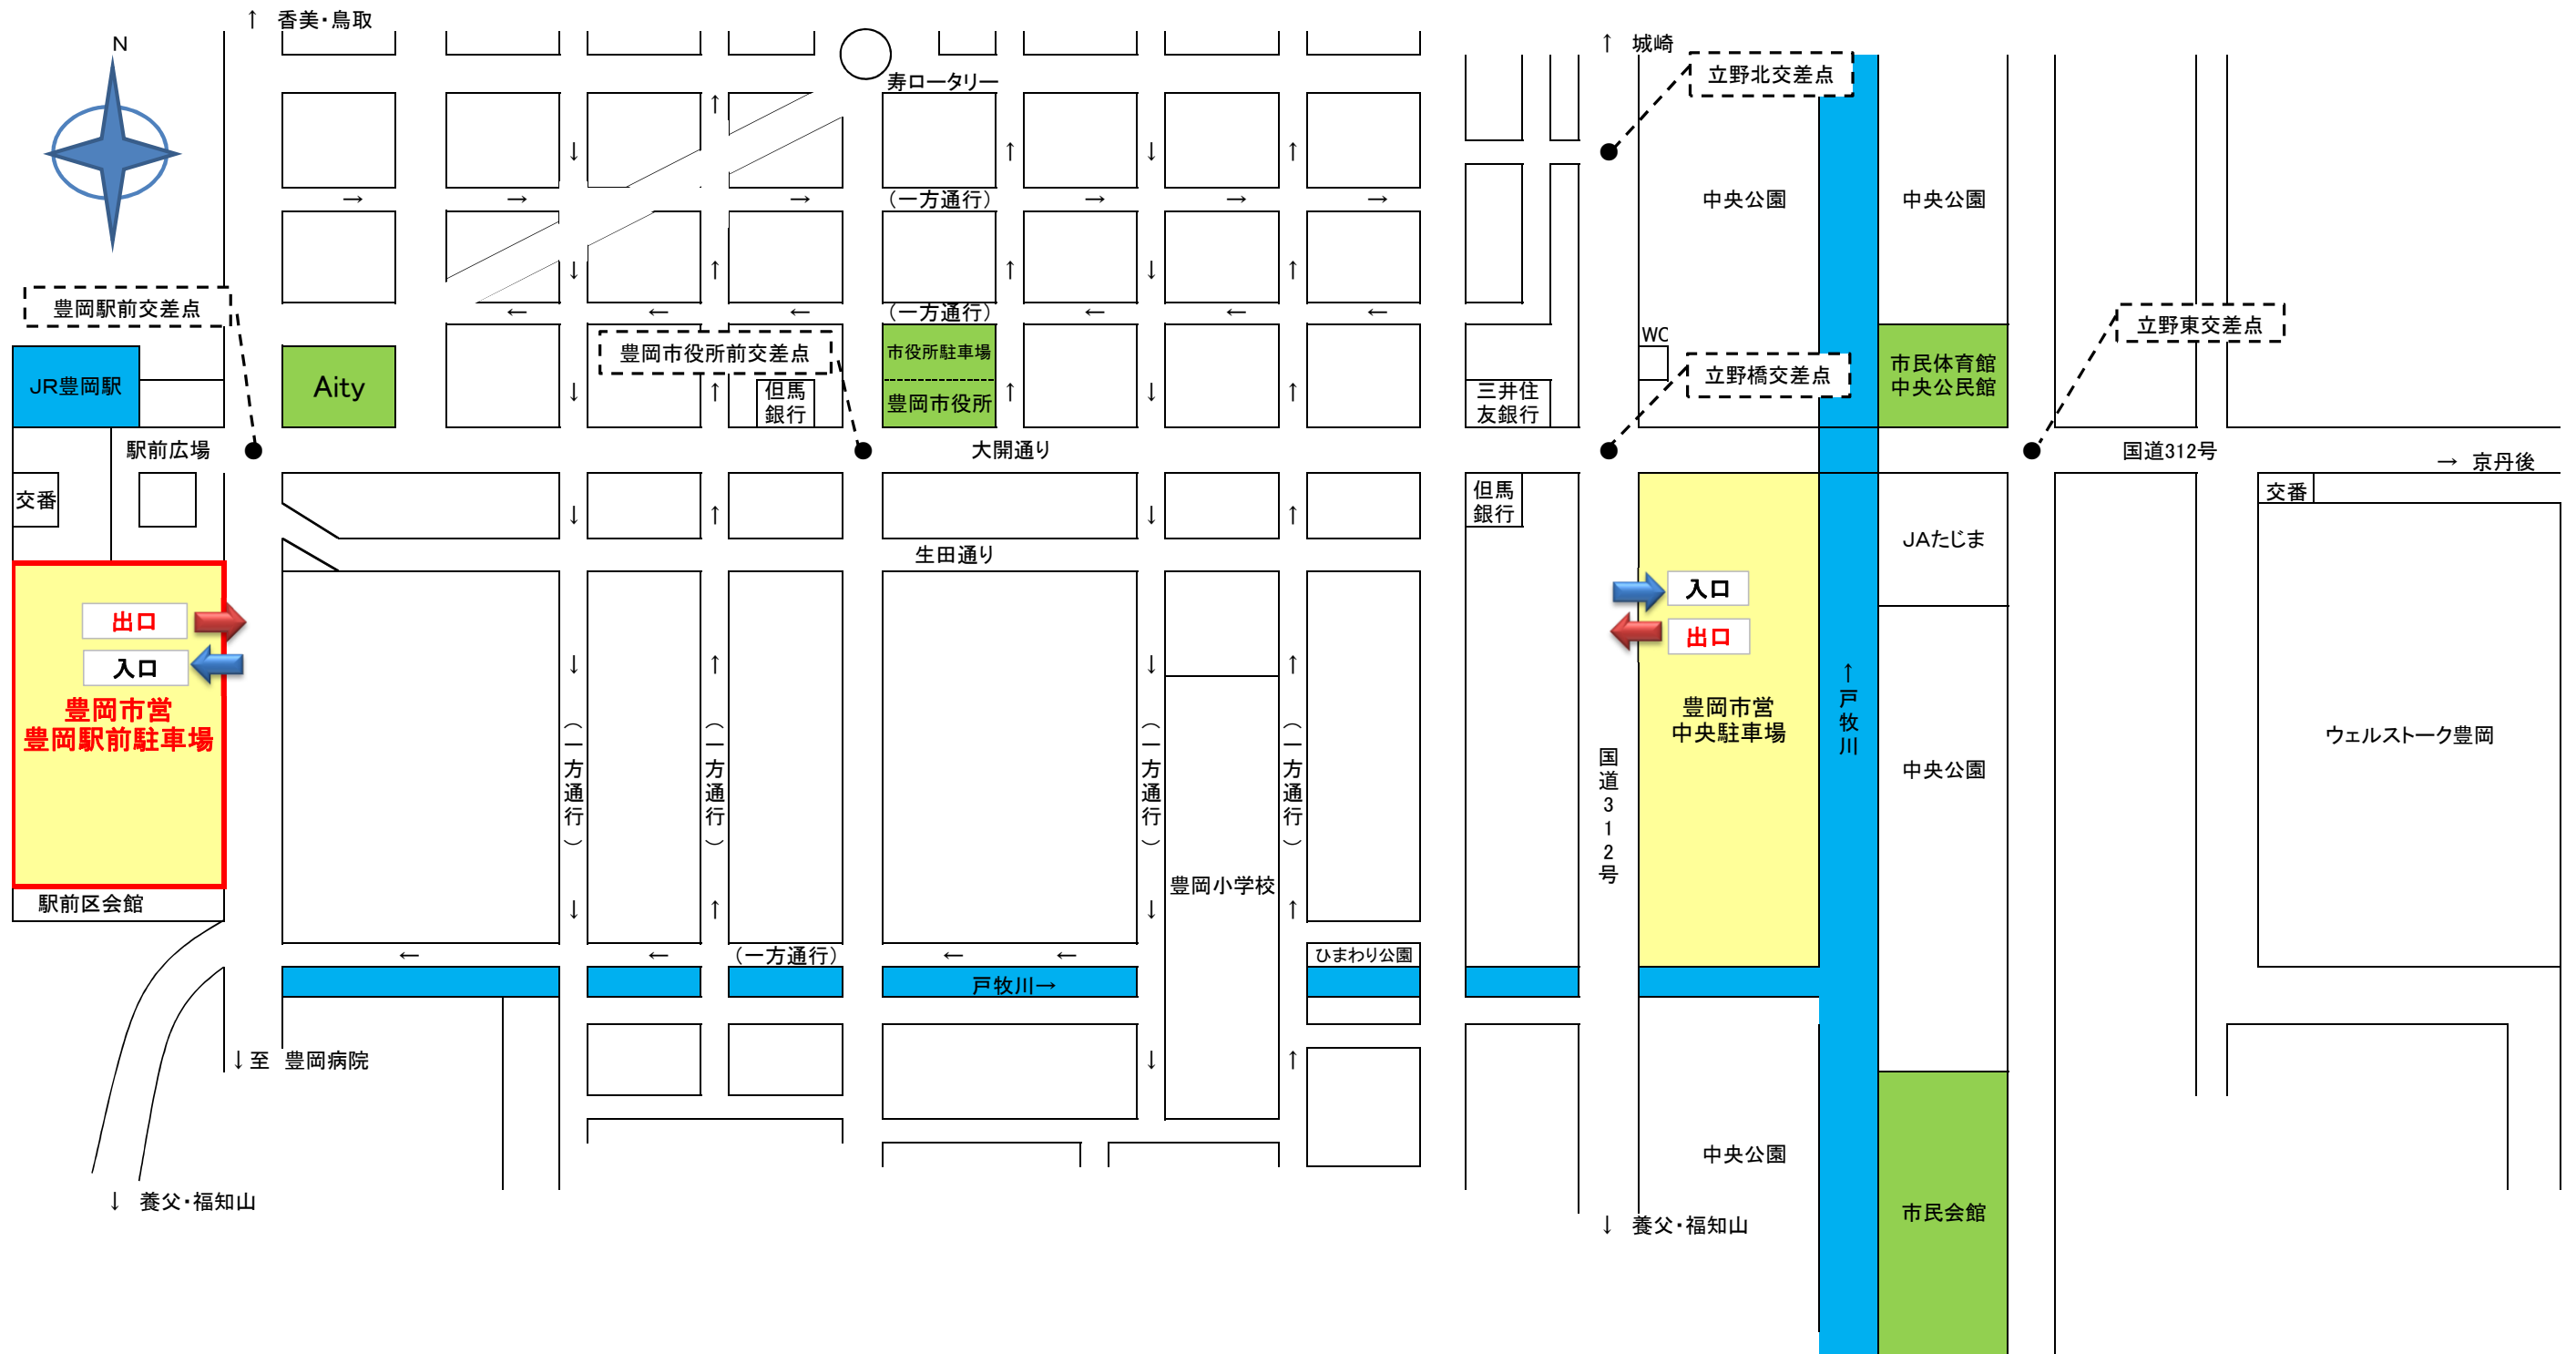

豊岡市営豊岡駅前駐車場 位置図

駐車場の概要

指定管理者: アイティ豊岡都市開発株式会社

駐車場名	収容台数	入退場時間	利用車種	駐車料金	1日(24時間)の最高限度額	1日を超える利用料金
豊岡市営豊岡駅前駐車場	115台 (うち5台大型自動車)	終日(24時間)	軽自動車・普通自動車・ 準中型自動車・中型自動車・大型自動車	30分ごとに100円 (ただし、入庫後30分未満は無料)	800円	30分ごとに100円