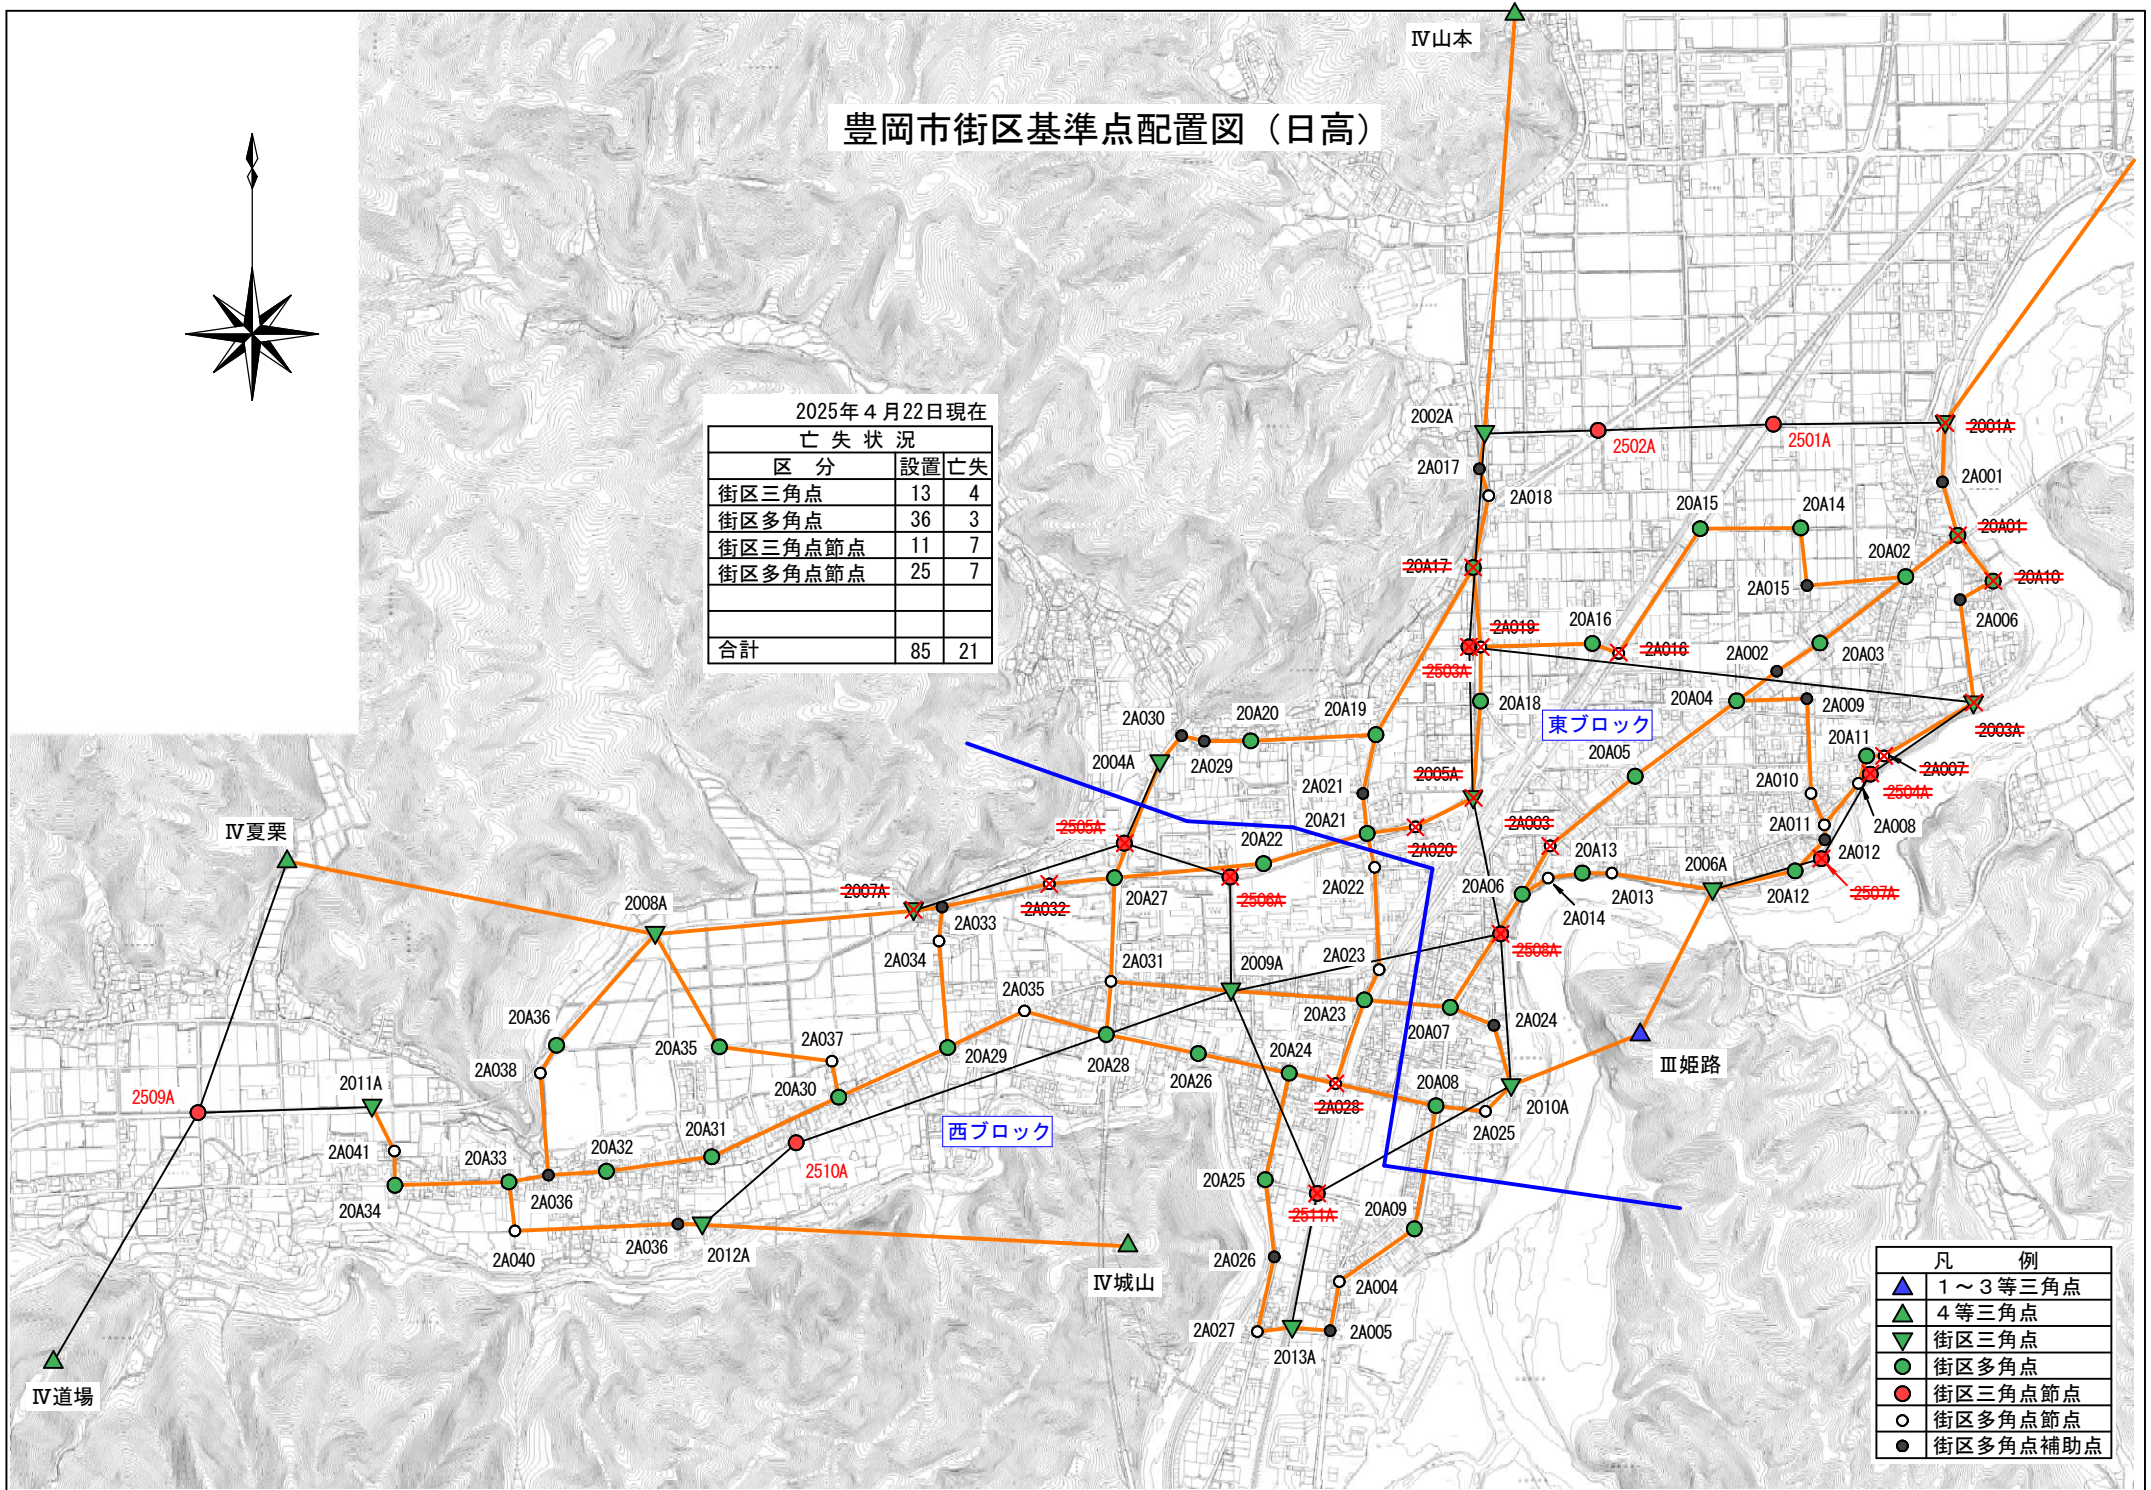

# 豊岡市街区基準点配置図（日高）

2025年4月22日現在  
亡失状況

区分	設置	亡失
街区三角点	13	4
街区多角点	36	3
街区三角点節点	11	7
街区多角点節点	25	7
合計	85	21

凡 例

▲	1～3等三角点
▲	4等三角点
▼	街区三角点
●	街区多角点
●	街区三角点節点
○	街区多角点節点
●	街区多角点補助点